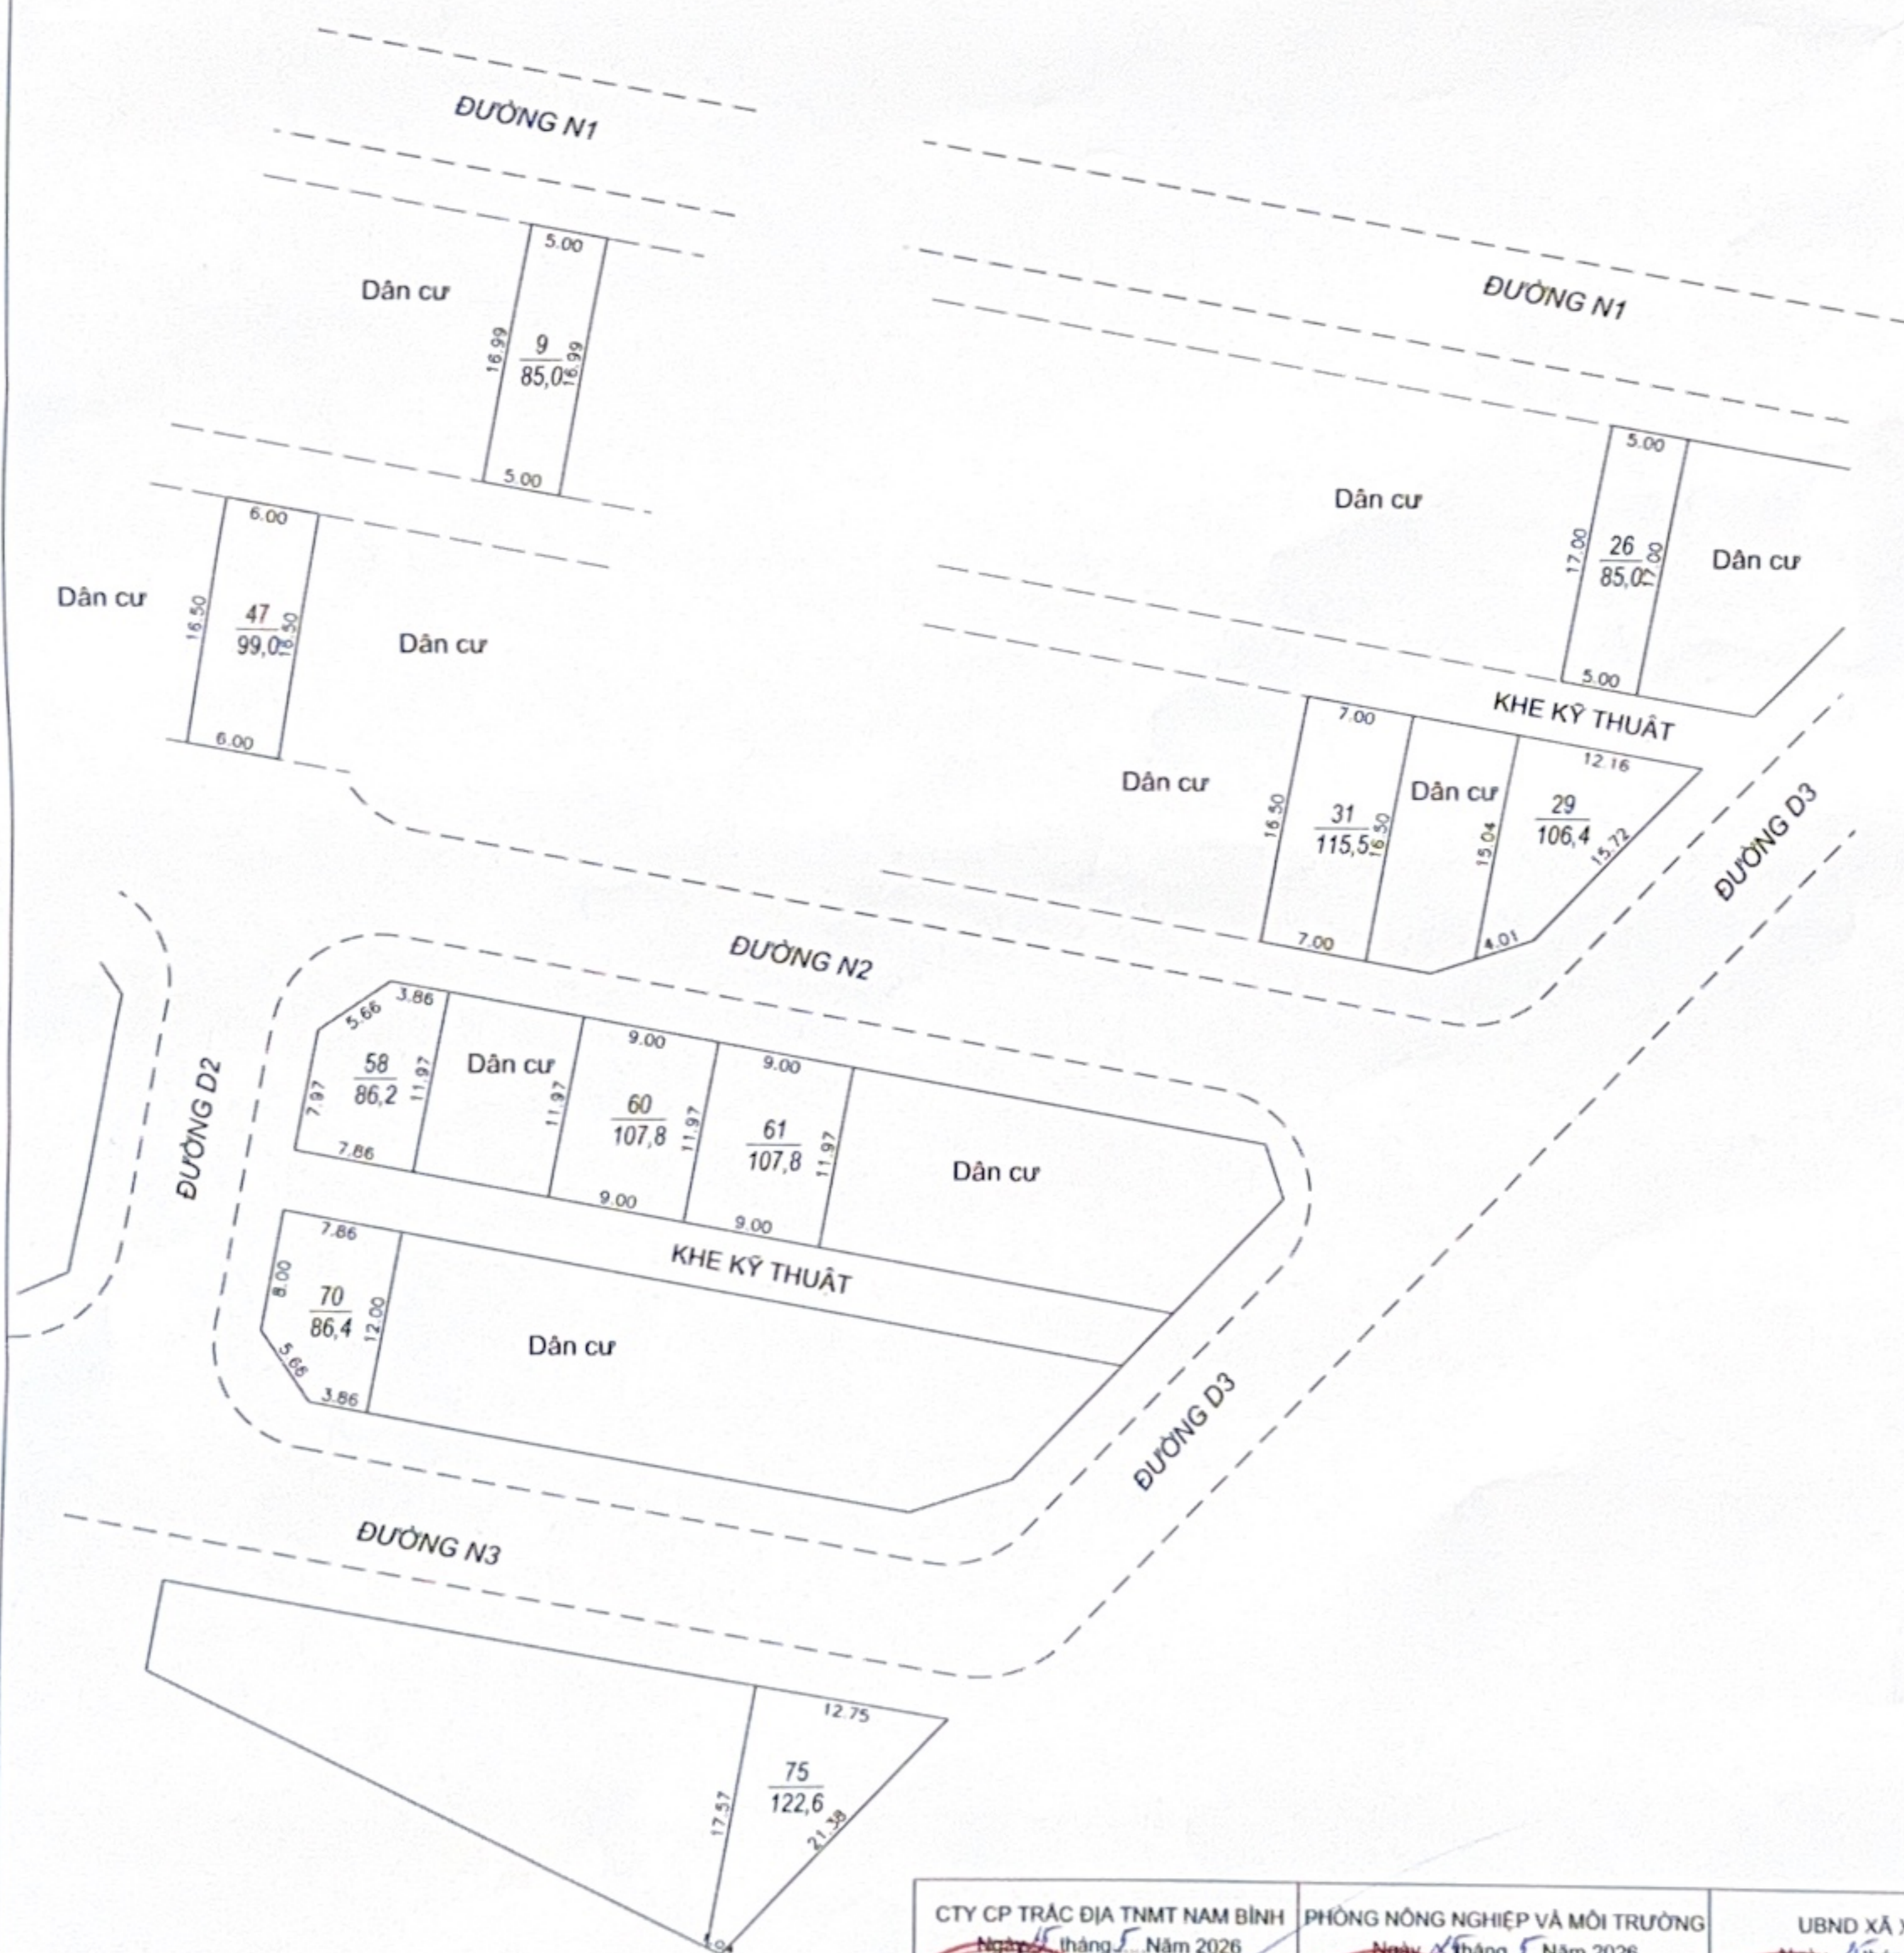

MẶT BẰNG CHIA LÔ KHU DÂN CƯ TẬP TRUNG XUÂN VINH TỈ LỆ 1:500
Xã Xuân Hưng, tỉnh Ninh Bình (10 lô còn lại)

CTY CP TRẮC ĐỊA TNMT NAM BÌNH Ngày... tháng... Năm 2026	PHÒNG NÔNG NGHIỆP VÀ MÔI TRƯỜNG Ngày... tháng... Năm 2026	UBND XÃ XUÂN HƯNG Ngày... tháng... Năm 2026
 GIÁM ĐỐC VŨ VĂN LUYỆN	 PHÓ TRƯỞNG PHÒNG Trần Đức Cảnh	 KT. CHỦ TỊCH PHÓ CHỦ TỊCH Phạm Xuân Vũ