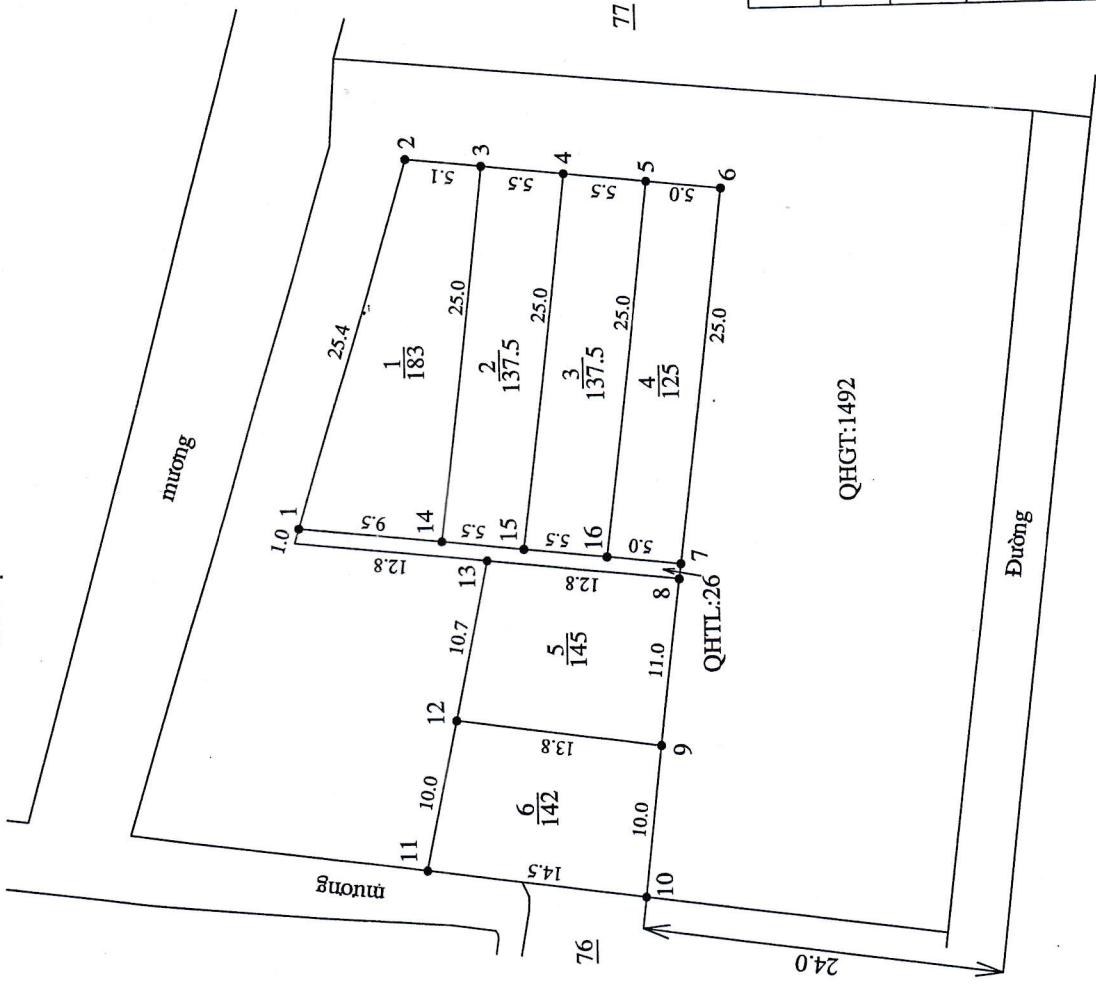

STT	X (m)	Y (m)
1	2236446.897	590497.982
2	2236439.407	590522.303
3	2236434.338	590521.738
4	2236428.872	590521.129
5	2236423.405	590520.521
6	2236418.435	590519.967
7	2236421.537	590495.158
8	2236421.661	590494.166
9	2236423.031	590483.214
10	2236424.272	590473.291
11	2236438.776	590475.273
12	2236436.677	590485.080
13	2236434.427	590495.587
14	2236437.440	590496.929
15	2236431.974	590496.320
16	2236426.507	590495.712

BẢNG TỔNG HỢP
DIỆN TÍCH KHU ĐO

Tổng DT(m ²)	2388
Trong đó:	
QH đất ở	870
QH đất GT	1492
QH đất TL	26

77

2236
400

2236
367

2236
367

MẶT BẰNG QUY HOẠCH CHI TIẾT KHU ĐẤU GIÁ QUYỀN SỬ DỤNG ĐẤT CHO NHÂN DÂN LÀM NHÀ Ở
 TẠI XÓM MỘC ĐỨC- XÃ GIAO THỊNH THUỘC TỜ BẢN ĐỒ SỐ: 29, THỬA ĐẤT SỐ: 9
 (BĐ GIAO RỪNG LẬP NĂM 1993, CHÍNH LÝ 2024)
 TỶ LỆ 1:500

2236 450

400

BẢNG KÊ TỌA ĐỘ VN2000

STT	X (m)	Y (m)
1	2236931.781	591145.207
2	2236925.924	591148.026
3	2236920.091	591150.894
4	2236914.559	591154.307
5	2236909.028	591157.720
6	2236900.048	591137.072
7	2236906.134	591134.791
8	2236912.221	591132.509
9	2236918.307	591130.228
10	2236924.394	591127.946

BẢNG KÊ TỌA ĐỘ VN2000

STT	X (m)	Y (m)
15	2236961.269	591215.560
16	2236965.741	591213.324
17	2236976.796	591235.747
18	2236972.324	591237.983
19	2236967.852	591240.220
20	2236963.379	591242.456
21	2236958.013	591245.139
22	2236977.238	591236.644
23	2236979.449	591241.129
24	2236981.660	591245.614
25	2236983.871	591250.098
26	2236986.082	591254.583
27	2236988.293	591259.068
28	2236990.503	591263.553
29	2236969.577	591203.581