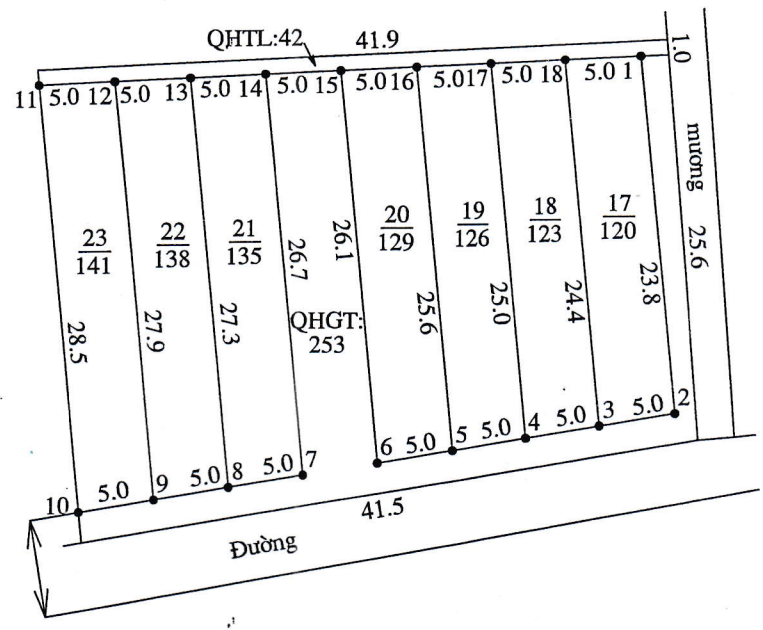

2238
404

MẶT BẰNG QUY HOẠCH CHI TIẾT KHU ĐẤU GIÁ QUYỀN SỬ DỤNG ĐẤT CHO NHÂN DÂN LÀM NHÀ Ở
TẠI XÓM THỨC HÓA TÂY- XÃ GIAO THỊNH THUỘC TỜ BẢN ĐỒ SỐ: 14, THỬA ĐẤT SỐ: 12
(BĐ GIAO RUỘNG LẬP NĂM 1993, CHỈNH LÝ 2024)
TỶ LỆ 1:500

350

BẢNG KÊ TỌA ĐỘ VN2000

STT	X (m)	Y (m)
1	2238348.905	591342.421
2	2238325.212	591344.545
3	2238324.420	591339.596
4	2238323.629	591334.647
5	2238322.837	591329.698
6	2238322.045	591324.749
7	2238321.254	591319.800
8	2238320.462	591314.851
9	2238319.670	591309.902
10	2238318.879	591304.953
11	2238347.255	591302.408
12	2238347.461	591307.410
13	2238347.668	591312.411
14	2238347.874	591317.413
15	2238348.080	591322.415
16	2238348.286	591327.416
17	2238348.493	591332.418
18	2238348.699	591337.419

2238
300

BẢNG TỔNG HỢP DIỆN TÍCH KHU ĐO

Tổng DT(m2)	Trong đó:		
	QH Đất ở	QH Đất GT	QH Đất TL
1207	912	253	42

UBND XÃ GIAO THỊNH   PHÒNG TN & MT   PHÒNG KINH TẾ HẠ TẦNG   UBND HUYỆN GIAO THỦY

CHỦ TỊCH
LÊ NGỌC ĐOÀ

PHÓ CHỦ TỊCH
PHẠM THẾ ANH

KT. CHỦ TỊCH
PHÓ CHỦ TỊCH
TRẦN THỊ NGÁT

2238
269