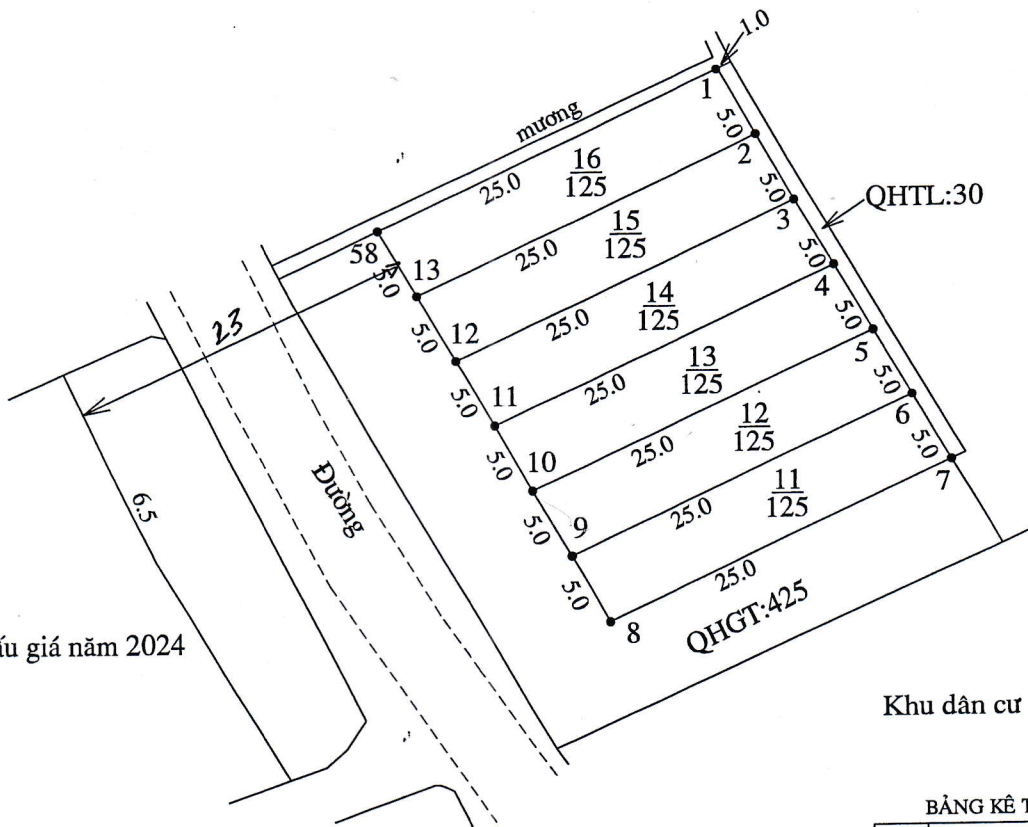

MẶT BẰNG QUY HOẠCH CHI TIẾT KHU ĐẤU GIÁ QUYỀN SỬ DỤNG ĐẤT CHO NHÂN DÂN LÀM NHÀ Ở
TẠI XÓM MỘC ĐỨC- XÃ GIAO THỊNH THUỘC TỜ BẢN ĐỒ SỐ: 28, THỪA ĐẤT SỐ: 49
(BĐ GIAO RUỘNG LẬP NĂM 1993, CHỈNH LÝ 2024)
TỶ LỆ 1:500

Khu đấu giá năm 2024

Khu dân cư

BẢNG KÊ TOA ĐỘ VN2000

STT	X (m)	Y (m)
1	2236952.399	591188.551
2	2236948.062	591191.085
3	2236943.725	591193.620
4	2236939.387	591196.154
5	2236935.050	591198.688
6	2236930.713	591201.223
7	2236926.376	591203.757
8	2236915.897	591181.060
9	2236920.234	591178.525
10	2236924.571	591175.991
11	2236928.908	591173.456
12	2236933.245	591170.922
13	2236937.582	591168.388
14	2236941.919	591165.853

BẢNG TỔNG HỢP DIỆN TÍCH KHU ĐO

Tổng DT(m²)	Trong đó:		
	QH Đất ở	QH Đất GT	QH Đất TL
1205	750	425	30

UBND XÃ GIAO THỊNH

PHÒNG TN & MT

PHÒNG KINH TẾ HẠ TẦNG

UBND HUYỆN GIAO THỦY

Official stamps and signatures of the relevant departments: UBND Xã Giao Thịnh, Phòng TN & MT, Phòng Kinh tế và Hạ tầng, and UBND Huyện Giao Thủy. The stamps include the text 'PHÒNG TÀI NGUYÊN VÀ MÔI TRƯỜNG' and 'PHÒNG KINH TẾ VÀ HẠ TẦNG'. Handwritten signatures are present over the stamps.

CHỦ TỊCH PHÒNG
LÊ NGỌC ĐOÀ
PHÓ TRƯỞNG PHÒNG
PHẠM THẾ ANH
KT. CHỦ TỊCH
PHÓ CHỦ TỊCH
TRẦN THỊ NGÁT