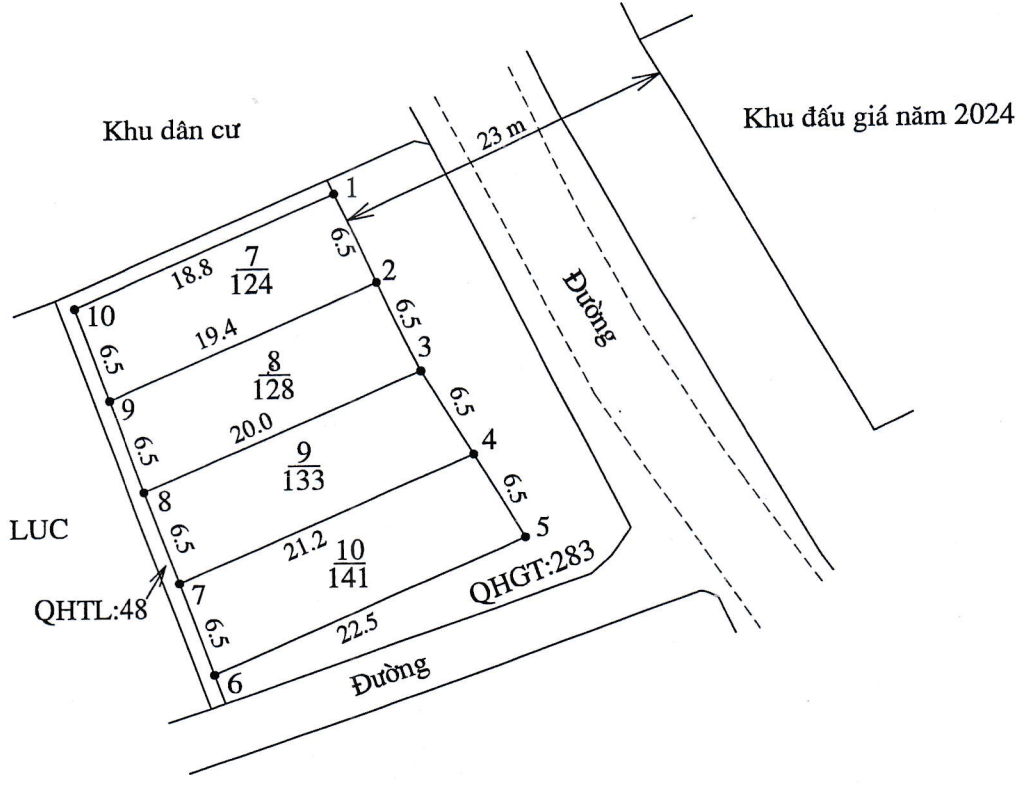

STT	X (m)	Y (m)
1	2236446.897	590497.982
2	2236439.407	590522.303
3	2236434.338	590521.738
4	2236428.872	590521.129
5	2236423.405	590520.521
6	2236418.435	590519.967
7	2236421.537	590495.158
8	2236421.661	590494.166
9	2236423.031	590483.214
10	2236424.272	590473.291
11	2236438.776	590475.273
12	2236436.677	590485.080
13	2236434.427	590495.587
14	2236437.440	590496.929
15	2236431.974	590496.320
16	2236426.507	590495.712

BẢNG TỔNG HỢP
DIỆN TÍCH KHU ĐO

Tổng DT(m ²)	2388
Trong đó:	
QH đất ở	870
QH đất GT	1492
QH đất TL	26

77

2236
400

2236
367

2236
367

MẶT BẰNG QUY HOẠCH CHI TIẾT KHU ĐẤU GIÁ QUYỀN SỬ DỤNG ĐẤT CHO NHÂN DÂN LÀM NHÀ Ở
 TẠI XÓM MỘC ĐỨC- XÃ GIAO THỊNH THUỘC TỜ BẢN ĐỒ SỐ: 29, THỬA ĐẤT SỐ: 9
 (BĐ GIAO RỪNG LẬP NĂM 1993, CHÍNH LÝ 2024)
 TỶ LỆ 1:500

2236 450

400

BẢNG KÊ TỌA ĐỘ VN2000

STT	X (m)	Y (m)
1	2236931.781	591145.207
2	2236925.924	591148.026
3	2236920.091	591150.894
4	2236914.559	591154.307
5	2236909.028	591157.720
6	2236900.048	591137.072
7	2236906.134	591134.791
8	2236912.221	591132.509
9	2236918.307	591130.228
10	2236924.394	591127.946

BẢNG KÊ TỌA ĐỘ VN2000

STT	X (m)	Y (m)
15	2236961.269	591215.560
16	2236965.741	591213.324
17	2236976.796	591235.747
18	2236972.324	591237.983
19	2236967.852	591240.220
20	2236963.379	591242.456
21	2236958.013	591245.139
22	2236977.238	591236.644
23	2236979.449	591241.129
24	2236981.660	591245.614
25	2236983.871	591250.098
26	2236986.082	591254.583
27	2236988.293	591259.068
28	2236990.503	591263.553
29	2236969.577	591203.581