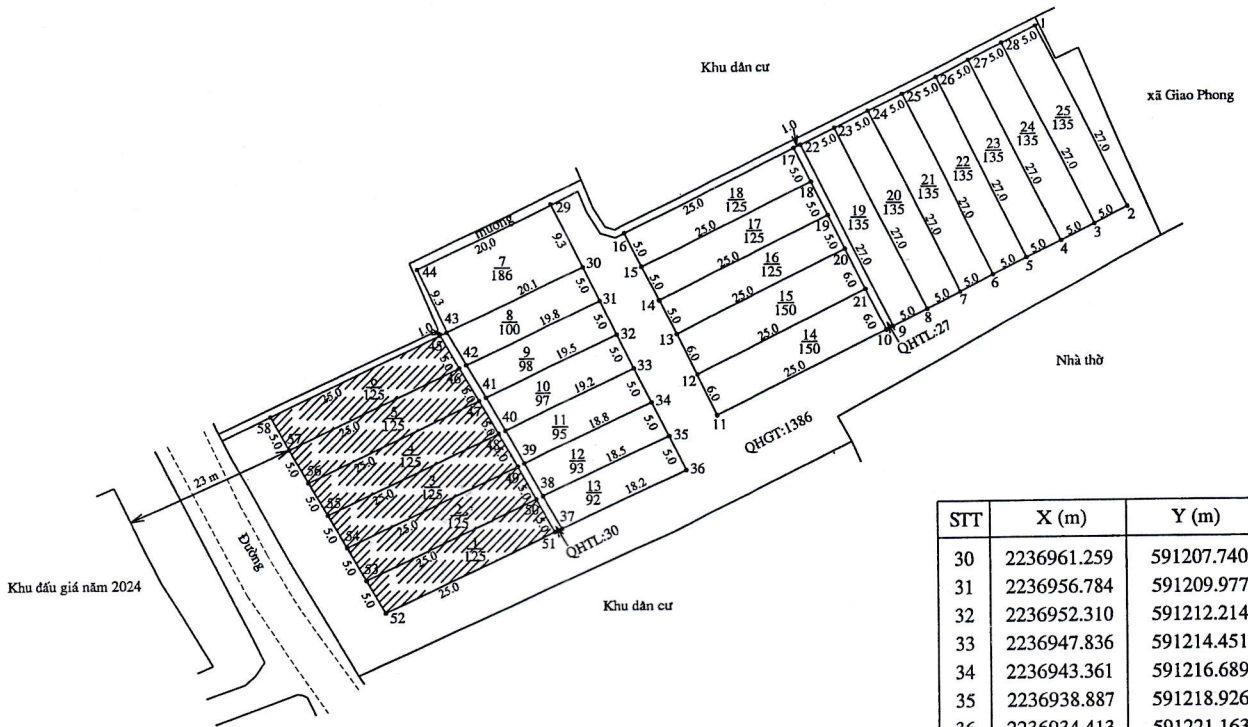

CHỦ TỊCH PHÒNG
LÊ NGỌC ĐOÀ
 PHÓ TRƯỞNG PHÒNG
PHẠM THẾ ANH
 KT. CHỦ TỊCH
 PHÓ CHỦ TỊCH
TRẦN THỊ NGÁT

QUY HOẠCH PHÂN LÔ CHI TIẾT CÁC KHU ĐẤT ĐỀ NGHỊ ĐẤU GIÁ NĂM 2024
 VỊ TRÍ THUỘC TỜ BẢN ĐỒ SỐ: 28, THỪA ĐẤT SỐ: 49
 (BĐ GIAO RỪNG LẬP NĂM 1993, CHỈNH LÝ 2024)
 TỶ LỆ 1:1000

STT	X (m)	Y (m)
30	2236961.259	591207.740
31	2236956.784	591209.977
32	2236952.310	591212.214
33	2236947.836	591214.451
34	2236943.361	591216.689
35	2236938.887	591218.926
36	2236934.413	591221.163
37	2236926.795	591204.665
38	2236931.132	591202.131
39	2236935.470	591199.596
40	2236939.807	591197.062
41	2236944.144	591194.527
42	2236948.481	591191.993
43	2236952.818	591189.459
44	2236961.186	591185.481
45	2236952.399	591188.551
46	2236948.062	591191.085
47	2236943.725	591193.620
48	2236939.387	591196.154
49	2236935.050	591198.688
50	2236930.713	591201.223
51	2236926.376	591203.757
52	2236915.897	591181.060
53	2236920.234	591178.525
54	2236924.571	591175.991
55	2236928.908	591173.456
56	2236933.245	591170.922
57	2236937.582	591168.388
58	2236941.919	591165.853