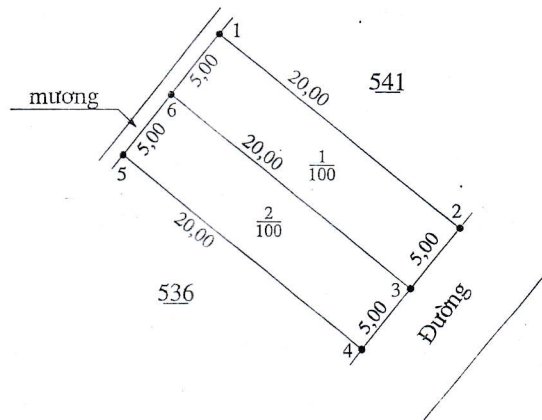

2238 100

2238 100

2238 050

2238 050

BẢNG KÊ TỌA ĐỘ VN2000

STT	X (m)	Y (m)
1	2238098.743	598356.060
2	2238086.259	598371.685
3	2238082.348	598368.571
4	2238078.436	598365.456
5	2238090.920	598349.831
6	2238094.832	598352.946

2238 000

2238 000

598 332

598 350

598 400

598 415

MẶT BẰNG QUY HOẠCH CHI TIẾT KHU ĐẤU GIÁ QUYỀN SỬ DỤNG ĐẤT CHO NHÂN DÂN LÀM NHÀ Ở
 TẠI XÓM 1 - XÃ GIAO LONG THUỘC TỜ BẢN ĐỒ SỐ: 5, THỬA ĐẤT SỐ: 127
 (BĐDC XÃ GIAO LONG LẬP NĂM 1998, CHỈNH LÝ 2024)
 TỶ LỆ 1:500

BẢNG KÊ TỌA ĐỘ VN2000

STT	X (m)	Y (m)
1	2239077.610	597623.379
2	2239070.515	597628.916
3	2239063.419	597634.453
4	2239048.009	597614.767
5	2239055.105	597609.230
6	2239062.201	597603.694

BẢNG TỔNG HỢP DIỆN TÍCH KHU ĐO

2238 900

2238 900

2238 850

2238 850

BẢNG KÊ TỌA ĐỘ VN2000

STT	X (m)	Y (m)
1	2238892.17	597793.41
2	2238880.91	597801.73
3	2238876.07	597794.15
4	2238886.75	597786.23

BẢNG TỔNG HỢP DIỆN TÍCH KHU ĐO

Tổng DT(m ²)	Trong đó:		
	QH Đất ở	QH Đất GT	QH Đất TL
122	122	0	0