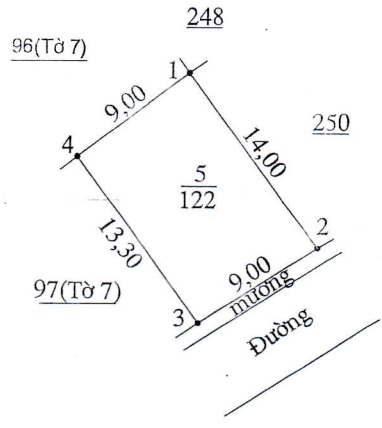

2238 100

2238 100

2238 050

2238 050

BẢNG KÊ TỌA ĐỘ VN2000

STT	X (m)	Y (m)
1	2238098.743	598356.060
2	2238086.259	598371.685
3	2238082.348	598368.571
4	2238078.436	598365.456
5	2238090.920	598349.831
6	2238094.832	598352.946

BẢNG KÊ TỌA ĐỘ VN2000

STT	X (m)	Y (m)
1	2239077.610	597623.379
2	2239070.515	597628.916
3	2239063.419	597634.453
4	2239048.009	597614.767
5	2239055.105	597609.230
6	2239062.201	597603.694

BẢNG TỔNG HỢP DIỆN TÍCH KHU ĐO

597 753
2238 931

597 800

597 837
2238 931

MẶT BẰNG QUY HOẠCH CHI TIẾT KHU ĐẤU GIÁ QUYỀN SỬ DỤNG ĐẤT CHO NHÂN DÂN LÀM NHÀ Ở
TẠI XÓM 1 - XÃ GIAO LONG THUỘC TỜ BẢN ĐỒ SỐ: 8, THỬA ĐẤT SỐ: 251
(BĐDC XÃ GIAO LONG LẬP NĂM 1998, CHÍNH LÝ 2024)
TỶ LỆ 1:500

2238 900

2238 900

2238 850

2238 850

BẢNG KÊ TỌA ĐỘ VN2000

STT	X (m)	Y (m)
1	2238892.17	597793.41
2	2238880.91	597801.73
3	2238876.07	597794.15
4	2238886.75	597786.23

BẢNG TỔNG HỢP DIỆN TÍCH KHU ĐO

Tổng DT(m ²)	Trong đó:		
	QH Đất ở	QH Đất GT	QH Đất TL
122	122	0	0