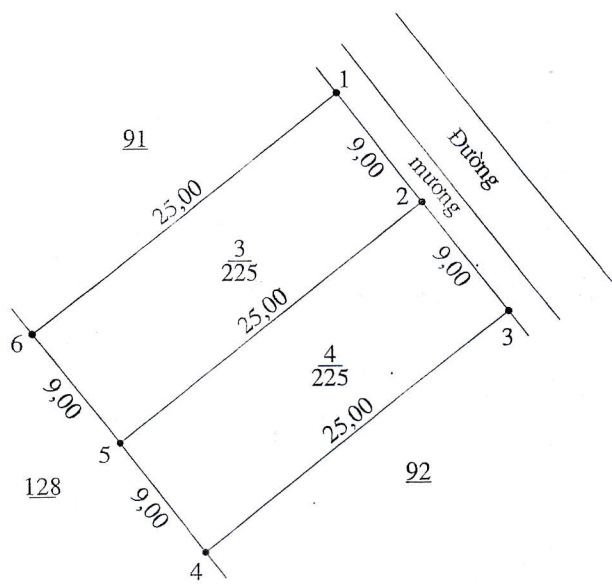

2238 100

2238 100

2238 050

2238 050

BẢNG KÊ TỌA ĐỘ VN2000

STT	X (m)	Y (m)
1	2238098.743	598356.060
2	2238086.259	598371.685
3	2238082.348	598368.571
4	2238078.436	598365.456
5	2238090.920	598349.831
6	2238094.832	598352.946

2238 000

2238 000

598 332

598 350

598 400

598 415

MẶT BẰNG QUY HOẠCH CHI TIẾT KHU ĐẤU GIÁ QUYỀN SỬ DỤNG ĐẤT CHO NHÂN DÂN LÀM NHÀ Ở
 TẠI XÓM 1 - XÃ GIAO LONG THUỘC TỜ BẢN ĐỒ SỐ: 5, THỬA ĐẤT SỐ: 127
 (BĐDC XÃ GIAO LONG LẬP NĂM 1998, CHỈNH LÝ 2024)
 TỶ LỆ 1:500

BẢNG KÊ TỌA ĐỘ VN2000

STT	X (m)	Y (m)
1	2239077.610	597623.379
2	2239070.515	597628.916
3	2239063.419	597634.453
4	2239048.009	597614.767
5	2239055.105	597609.230
6	2239062.201	597603.694

BẢNG TỔNG HỢP DIỆN TÍCH KHU ĐO

2238 900

2238 900

2238 850

2238 850

BẢNG KÊ TỌA ĐỘ VN2000

STT	X (m)	Y (m)
1	2238892.17	597793.41
2	2238880.91	597801.73
3	2238876.07	597794.15
4	2238886.75	597786.23

BẢNG TỔNG HỢP DIỆN TÍCH KHU ĐO

Tổng DT(m ²)	Trong đó:		
	QH Đất ở	QH Đất GT	QH Đất TL
122	122	0	0