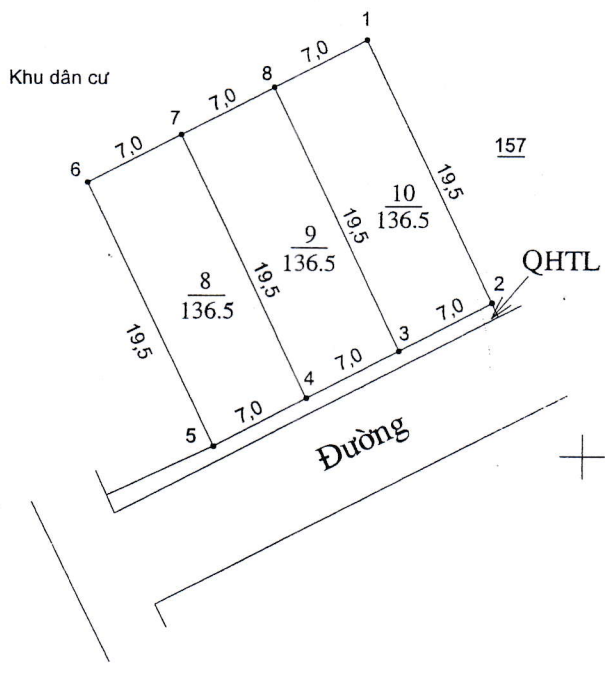

606 748

MẶT BẰNG QUY HOẠCH CHI TIẾT KHU ĐẤU GIÁ QUYỀN SỬ DỤNG ĐẤT CHO NHÂN DÂN LÀM NHÀ Ở
 TẠI XÓM THANH BẮC - XÃ GIAO HƯƠNG THUỘC TỜ BẢN ĐỒ SỐ: 20, THỬA ĐẤT SỐ: 14
 (BĐDC XÃ GIAO HƯƠNG LẬP NĂM 1998, CHỈNH LÝ 2024)
 TỶ LỆ 1:500

BẢNG KÊ TỌA ĐỘ VN2000

STT	X (m)	Y (m)
1	2245925.437	608032.887
2	2245904.803	608045.144
3	2245902.259	608040.840
4	2245899.715	608036.535
5	2245897.171	608032.231
6	2245894.627	608027.926
7	2245892.083	608023.622
8	2245912.717	608011.365
9	2245915.261	608015.669
10	2245917.805	608019.974
11	2245920.349	608024.278
12	2245922.893	608028.583

BẢNG TỔNG HỢP DIỆN TÍCH KHU ĐO

Tổng DT(m ²)	Trong đó:		
	QH Đất ở	QH Đất GT	QH Đất TL
891,0	600,0	291,0

UBND XÃ GIAO HƯƠNG PHÒNG TN & MT PHÒNG KINH TẾ HẠ TẦNG UBND HUYỆN GIAO THỦY
 Giao Thủy, Ngày ... tháng ... năm 20.. Giao Thủy, Ngày ... tháng ... năm 20.. Giao Thủy, Ngày ... tháng ... năm 20.. Giao Thủy, Ngày ... tháng ... năm 20..

500 500

BẢNG KÊ TỌA ĐỘ VN2000

STT	X (m)	Y (m)
1	2245527.811	606385.570
2	2245510.223	606393.991
3	2245507.028	606387.762
4	2245503.834	606381.535
5	2245500.639	606375.304
6	2245518.225	606366.880
7	2245521.421	606373.111
8	2245524.617	606379.342