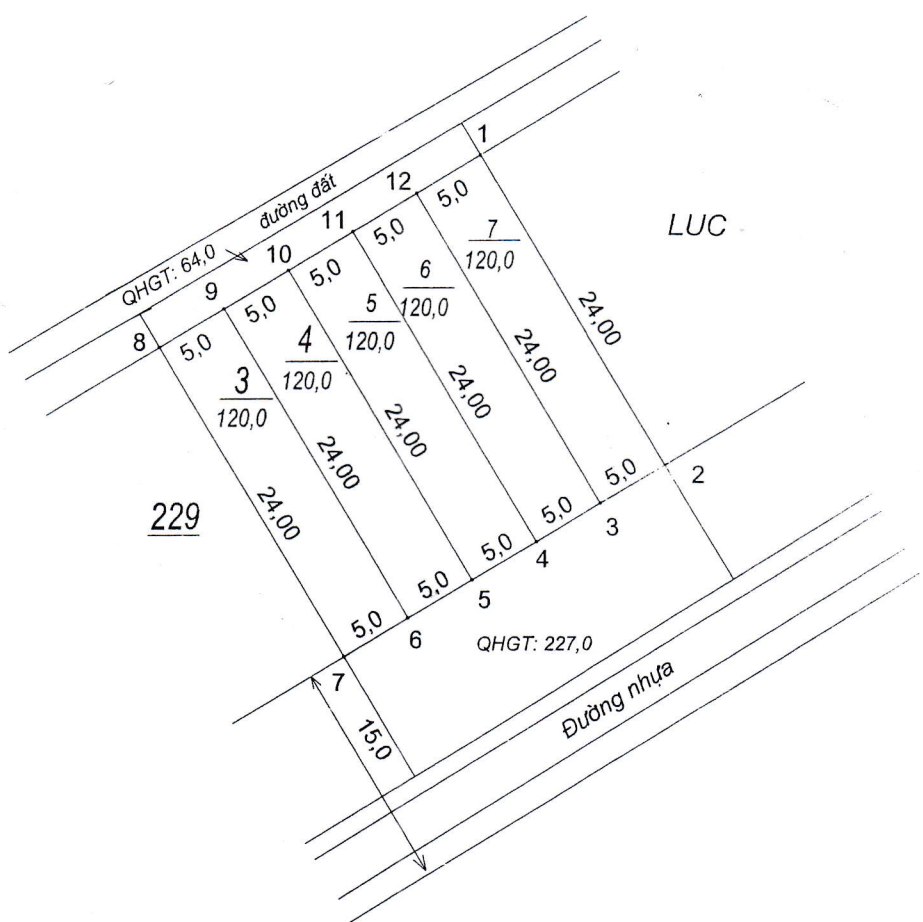

2245 350

2245 350

300

300

BẢNG KÊ TỌA ĐỘ VN2000

STT	X (m)	Y (m)
1	2245326.220	606711.121
2	2245299.056	606724.184
3	2245296.434	606719.897
4	2245323.599	606706.833
5	2245322.111	606704.397
6	2245294.754	606717.151
7	2245292.144	606712.886
8	2245319.503	606700.131

606 748

MẶT BẰNG QUY HOẠCH CHI TIẾT KHU ĐẤU GIÁ QUYỀN SỬ DỤNG ĐẤT CHO NHÂN DÂN LÀM NHÀ Ở
 TẠI XÓM THANH BẮC - XÃ GIAO HƯƠNG THUỘC TỜ BẢN ĐỒ SỐ: 20, THỬA ĐẤT SỐ: 14
 (BĐDC XÃ GIAO HƯƠNG LẬP NĂM 1998, CHỈNH LÝ 2024)
 TỶ LỆ 1:500

BẢNG KÊ TỌA ĐỘ VN2000

STT	X (m)	Y (m)
1	2245925.437	608032.887
2	2245904.803	608045.144
3	2245902.259	608040.840
4	2245899.715	608036.535
5	2245897.171	608032.231
6	2245894.627	608027.926
7	2245892.083	608023.622
8	2245912.717	608011.365
9	2245915.261	608015.669
10	2245917.805	608019.974
11	2245920.349	608024.278
12	2245922.893	608028.583

500 500

BẢNG KÊ TỌA ĐỘ VN2000

STT	X (m)	Y (m)
1	2245527.811	606385.570
2	2245510.223	606393.991
3	2245507.028	606387.762
4	2245503.834	606381.535
5	2245500.639	606375.304
6	2245518.225	606366.880
7	2245521.421	606373.111
8	2245524.617	606379.342