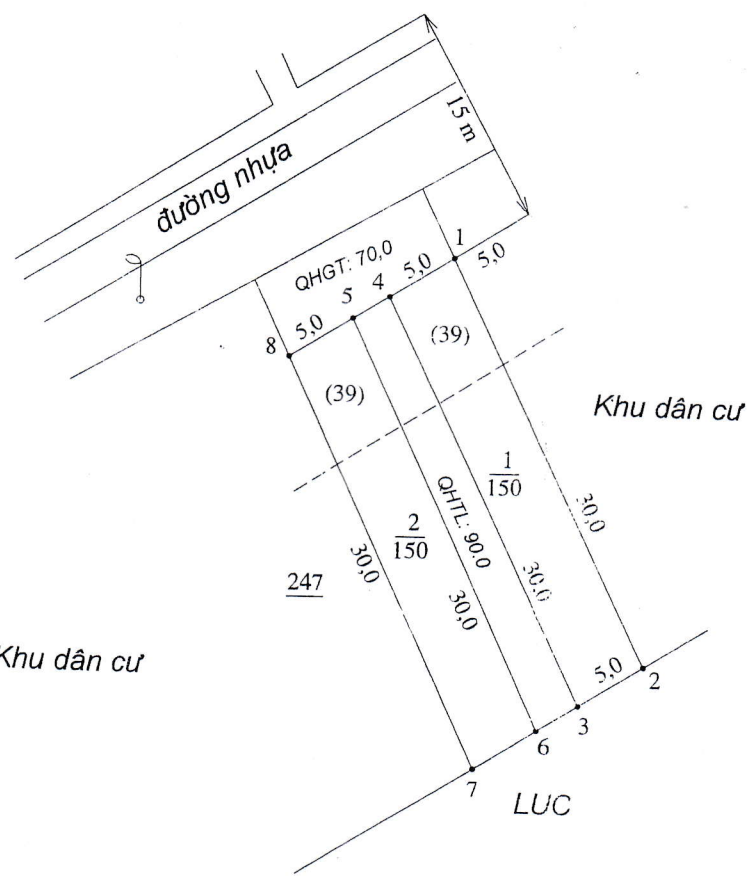

606 659
2245 363

606 700

606 748
2245 363

MẶT BẰNG QUY HOẠCH CHI TIẾT KHU ĐẤU GIÁ QUYỀN SỬ DỤNG ĐẤT CHO NHÂN DÂN LÀM NHÀ Ở
TẠI XÓM THANH ĐÔNG - XÃ GIAO HƯƠNG THUỘC TỜ BẢN ĐỒ SỐ: 30, THỬA ĐẤT SỐ: 65
(BĐDC XÃ GIAO HƯƠNG LẬP NĂM 1998, CHÍNH LÝ 2024)
TỶ LỆ 1:500

2245 350

2245 350

300

300

BẢNG KÊ TỌA ĐỘ VN2000

STT	X (m)	Y (m)
1	2245326.220	606711.121
2	2245299.056	606724.184
3	2245296.434	606719.897
4	2245323.599	606706.833
5	2245322.111	606704.397
6	2245294.754	606717.151
7	2245292.144	606712.886
8	2245319.503	606700.131

BẢNG KÊ TỌA ĐỘ VN2000

STT	X (m)	Y (m)
1	2245925.437	608032.887
2	2245904.803	608045.144
3	2245902.259	608040.840
4	2245899.715	608036.535
5	2245897.171	608032.231
6	2245894.627	608027.926
7	2245892.083	608023.622
8	2245912.717	608011.365
9	2245915.261	608015.669
10	2245917.805	608019.974
11	2245920.349	608024.278
12	2245922.893	608028.583

500 500

BẢNG KÊ TỌA ĐỘ VN2000

STT	X (m)	Y (m)
1	2245527.811	606385.570
2	2245510.223	606393.991
3	2245507.028	606387.762
4	2245503.834	606381.535
5	2245500.639	606375.304
6	2245518.225	606366.880
7	2245521.421	606373.111
8	2245524.617	606379.342