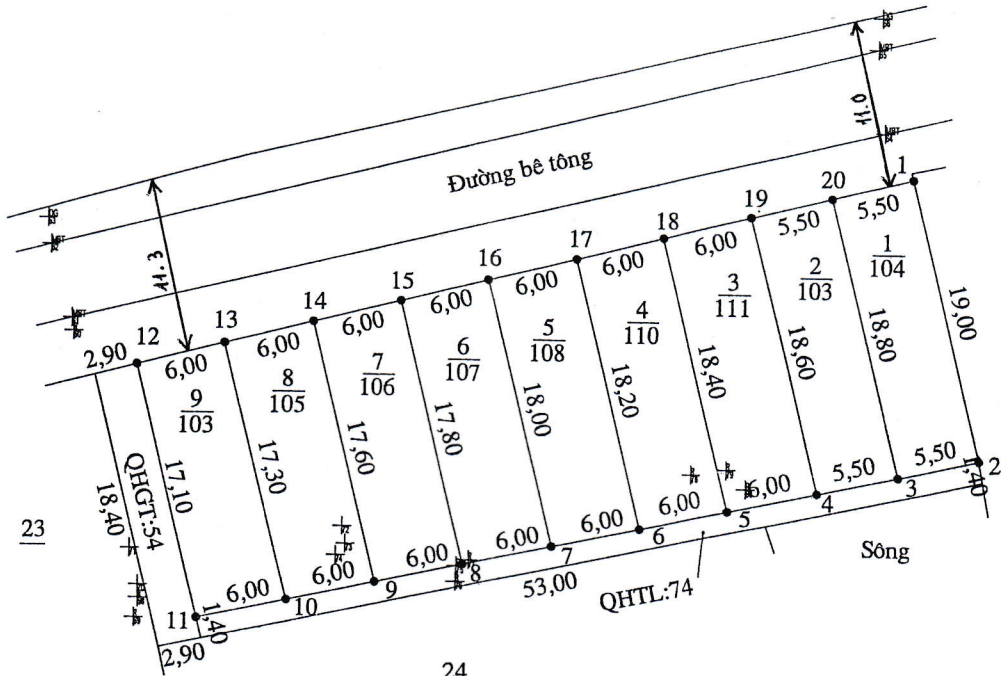

MẶT BẰNG QUY HOẠCH CHI TIẾT KHU ĐẤU GIÁ QUYỀN SỬ DỤNG ĐẤT CHO NHÂN DÂN LÀM NHÀ Ở
 TẠI XÓM XUÂN NINH - XÃ BẠCH LONG THUỘC TỜ BẢN ĐỒ SỐ: 02, THỪA ĐẤT SỐ: ...
 (BĐDC XÃ BẠCH LONG LẬP NĂM 1999, CHÍNH LÝ 2024)
 TỶ LỆ 1:500

BẢNG KÊ TỌA ĐỘ VN2000

| STT | X (m) | Y (m) | STT | X (m) | Y (m) |
|-----|-------------|------------|-----|-------------|------------|
| 1 | 2238585.368 | 595885.602 | 11 | 2238555.783 | 595838.333 |
| 2 | 2238566.938 | 595890.199 | 12 | 2238572.403 | 595834.187 |
| 3 | 2238565.776 | 595884.796 | 13 | 2238573.870 | 595840.005 |
| 4 | 2238564.619 | 595879.416 | 14 | 2238575.337 | 595845.823 |
| 5 | 2238563.357 | 595873.547 | 15 | 2238576.804 | 595851.641 |
| 6 | 2238562.094 | 595867.678 | 16 | 2238578.271 | 595857.459 |
| 7 | 2238560.832 | 595861.809 | 17 | 2238579.739 | 595863.277 |
| 8 | 2238559.570 | 595855.940 | 18 | 2238581.206 | 595869.094 |
| 9 | 2238558.308 | 595850.071 | 19 | 2238582.673 | 595874.912 |
| 10 | 2238557.045 | 595844.202 | 20 | 2238584.018 | 595880.245 |

BẢNG TỔNG HỢP DIỆN TÍCH KHU ĐO

| Tổng DT(m ²) | Trong đó: | | |
|--------------------------|-----------|-----------|-----------|
| | QH Đất ở | QH Đất GT | QH Đất TL |
| 1085 | 957 | 54 | 74 |

UBND XÃ BẠCH LONG