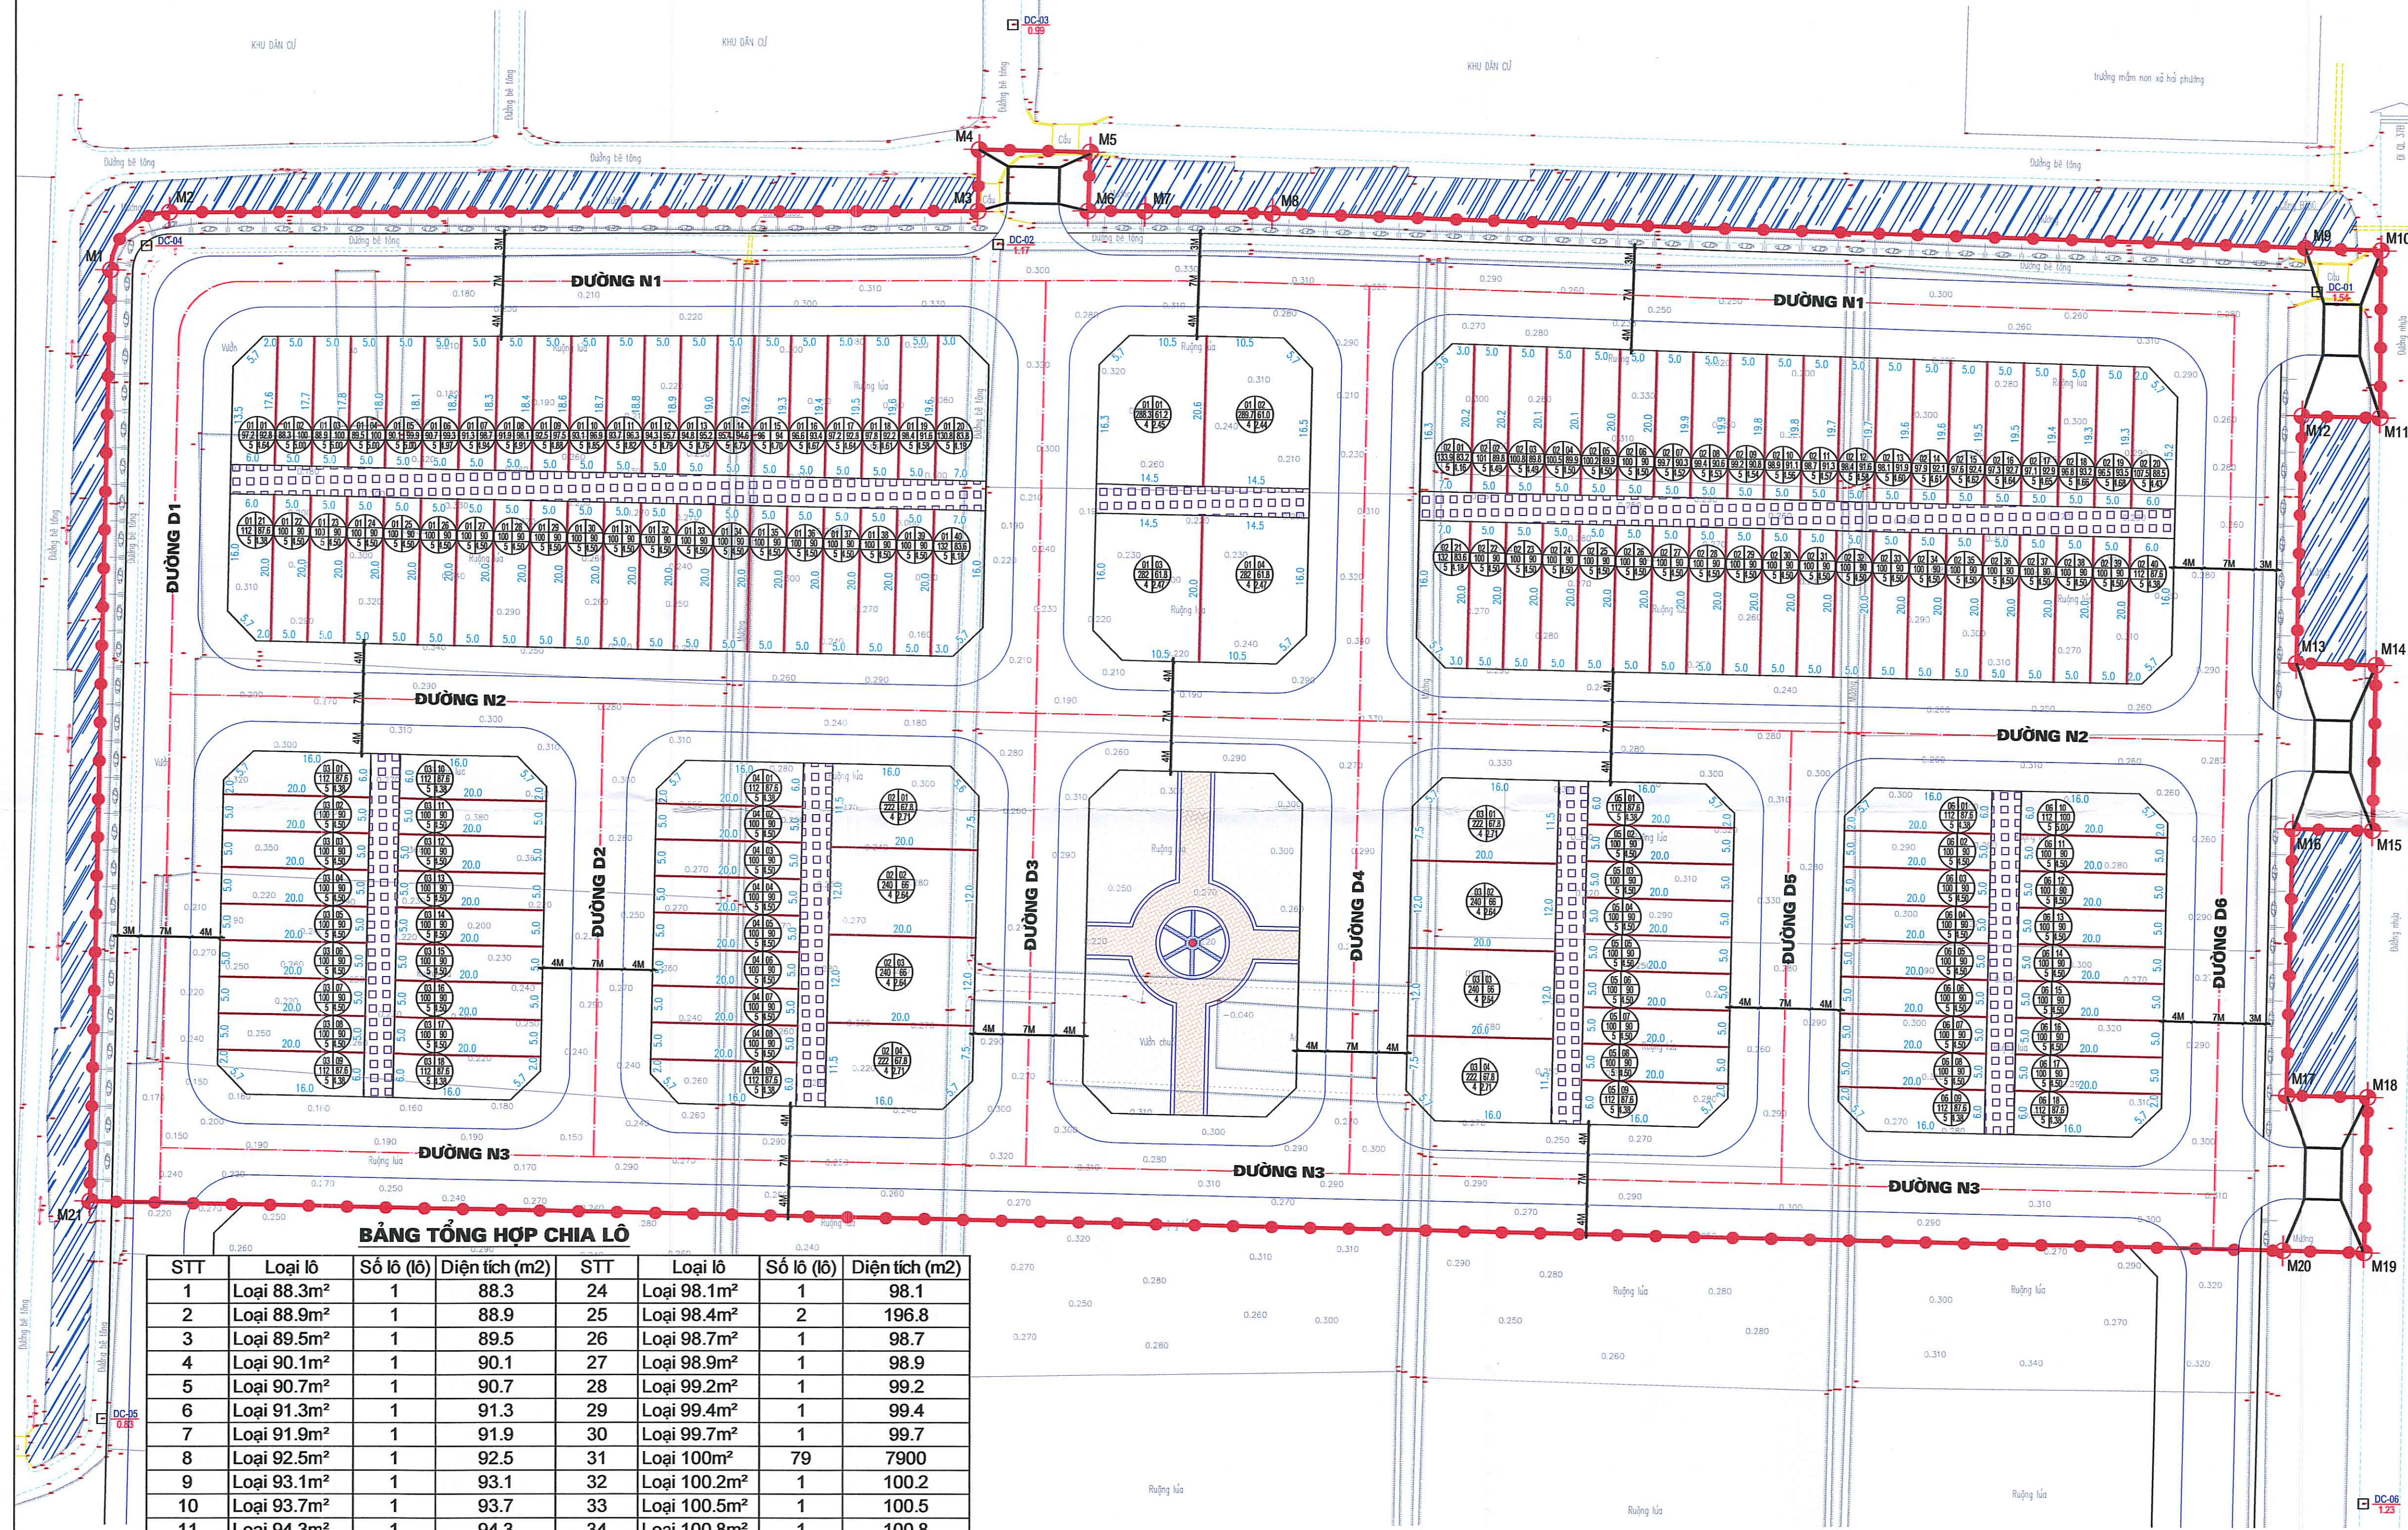

TỈNH NAM ĐỊNH
QUY HOẠCH CHI TIẾT KHU DÂN CƯ TẬP TRUNG XÃ HẢI PHƯƠNG, HUYỆN HẢI HẬU
TỶ LỆ: 1:500
BẢN ĐỒ QUY HOẠCH CHIA LÔ

Hoa gió

Tỷ lệ xích 0 5 10 25M

KÝ HIỆU:

- ĐẤT CÂY XANH
- ĐẤT HẠ TẦNG KỸ THUẬT
- MẶT NƯỚC
- ĐƯỜNG GIAO THÔNG
- RANH GIỚI QUY HOẠCH
- MỐC GIỚI QUY HOẠCH

GHI CHÚ:

TÊN LÔ ĐẤT SỐ THỨ TỰ TRONG LÔ
DIỆN TÍCH 01/20 MẶT ĐỘ XÂY DỰNG
TẦNG CAO XÂY DỰNG 5/4 HỆ SỐ SỬ DỤNG ĐẤT

QUY ĐỊNH GÓC VÁT:

BẢNG TỔNG HỢP CHIA LÔ

STT	Loại lô	Số lô (lô)	Diện tích (m²)	STT	Loại lô	Số lô (lô)	Diện tích (m²)
1	Loại 88.3m²	1	88.3	24	Loại 98.1m²	1	98.1
2	Loại 88.9m²	1	88.9	25	Loại 98.4m²	1	196.8
3	Loại 89.5m²	1	89.5	26	Loại 98.7m²	1	98.7
4	Loại 90.1m²	1	90.1	27	Loại 98.9m²	1	98.9
5	Loại 90.7m²	1	90.7	28	Loại 99.2m²	1	99.2
6	Loại 91.3m²	1	91.3	29	Loại 99.4m²	1	99.4
7	Loại 91.9m²	1	91.9	30	Loại 99.7m²	1	99.7
8	Loại 92.5m²	1	92.5	31	Loại 100m²	79	7900
9	Loại 93.1m²	1	93.1	32	Loại 100.2m²	1	100.2
10	Loại 93.7m²	1	93.7	33	Loại 100.5m²	1	100.5
11	Loại 94.3m²	1	94.3	34	Loại 100.8m²	1	100.8
12	Loại 94.8m²	1	94.8	35	Loại 101m²	1	101
13	Loại 95.4m²	1	95.4	36	Loại 107.5m²	1	107.5
14	Loại 96m²	1	96	37	Loại 112m²	14	1568
15	Loại 96.5m²	1	96.5	38	Loại 130.8m²	1	130.8
16	Loại 96.6m²	1	96.6	39	Loại 132m²	2	264
17	Loại 96.8m²	1	96.8	40	Loại 133.9m²	1	133.9
18	Loại 97.1m²	1	97.1	41	Loại 222m²	4	888
19	Loại 97.2m²	2	194.4	42	Loại 240m²	4	960
20	Loại 97.3m²	1	97.3	43	Loại 282m²	2	564
21	Loại 97.6m²	1	97.6	44	Loại 288.3m²	1	288.3
22	Loại 97.8m²	1	97.8	45	Loại 289.7m²	1	289.7
23	Loại 97.9m²	1	97.9				

Tổng số lô: 146 lô, Diện tích S=16550m²

CƠ QUAN PHÊ DUYỆT:
ỦY BAN NHÂN DÂN HUYỆN HẢI HẬU
K/T CHỦ TỊCH
PHẠM VINH DỰ

CƠ QUAN THẨM ĐỊNH:
PHÒNG KINH TẾ VÀ HẠ TẦNG HUYỆN HẢI HẬU
TRƯỞNG PHÒNG
TRẦN TRUNG HIỆU

BAN QLDA ĐẦU TƯ XÂY DỰNG HUYỆN HẢI HẬU
GIÁM ĐỐC
NGUYỄN VĂN TOÀN

ỦY BAN NHÂN DÂN XÃ HẢI PHƯƠNG
CHỦ TỊCH
NGUYỄN VĂN TỈNH

CÔNG TRÌNH - ĐỊA ĐIỂM:
QUY HOẠCH CHI TIẾT KHU DÂN CƯ TẬP TRUNG XÃ HẢI PHƯƠNG

TÊN BẢN VẼ:
BẢN ĐỒ QUY HOẠCH CHIA LÔ

BẢN VẼ: QH-04   GHÉP: 4 A1   TỶ LỆ: 1/500   NGÀY: /2023

THIẾT KẾ: KTS. NGUYỄN TRỌNG KIỆM

CHỦ TRÌ: KTS. NGUYỄN HỮU VIỆT HÙNG

CHỦ NHIỆM: KTS. NGUYỄN THANH THỦY

TRƯỞNG PHÒNG: KS. BÙI ĐỨC TOÀN

QL. KỸ THUẬT: KS. BÙI ĐỨC TOÀN

GIÁM ĐỐC ĐƠN VỊ THIẾT KẾ: BÙI MANH HÙNG

CÔNG TY CỔ PHẦN TƯ VẤN & XÂY DỰNG XUÂN HÙNG
ĐỊA CHỈ: T. 18, TR. THANH XUÂN TRƯỜNG, H. XUÂN TRƯỜNG
ĐT: 0228.8870.168 - DD: 097.33.44.889

TÊN CÔNG TRÌNH: QUY HOẠCH CHI TIẾT KHU DÂN CƯ TẬP TRUNG XÃ HẢI PHƯƠNG
TÊN BẢN VẼ: BẢN ĐỒ QUY HOẠCH CHIA LÔ