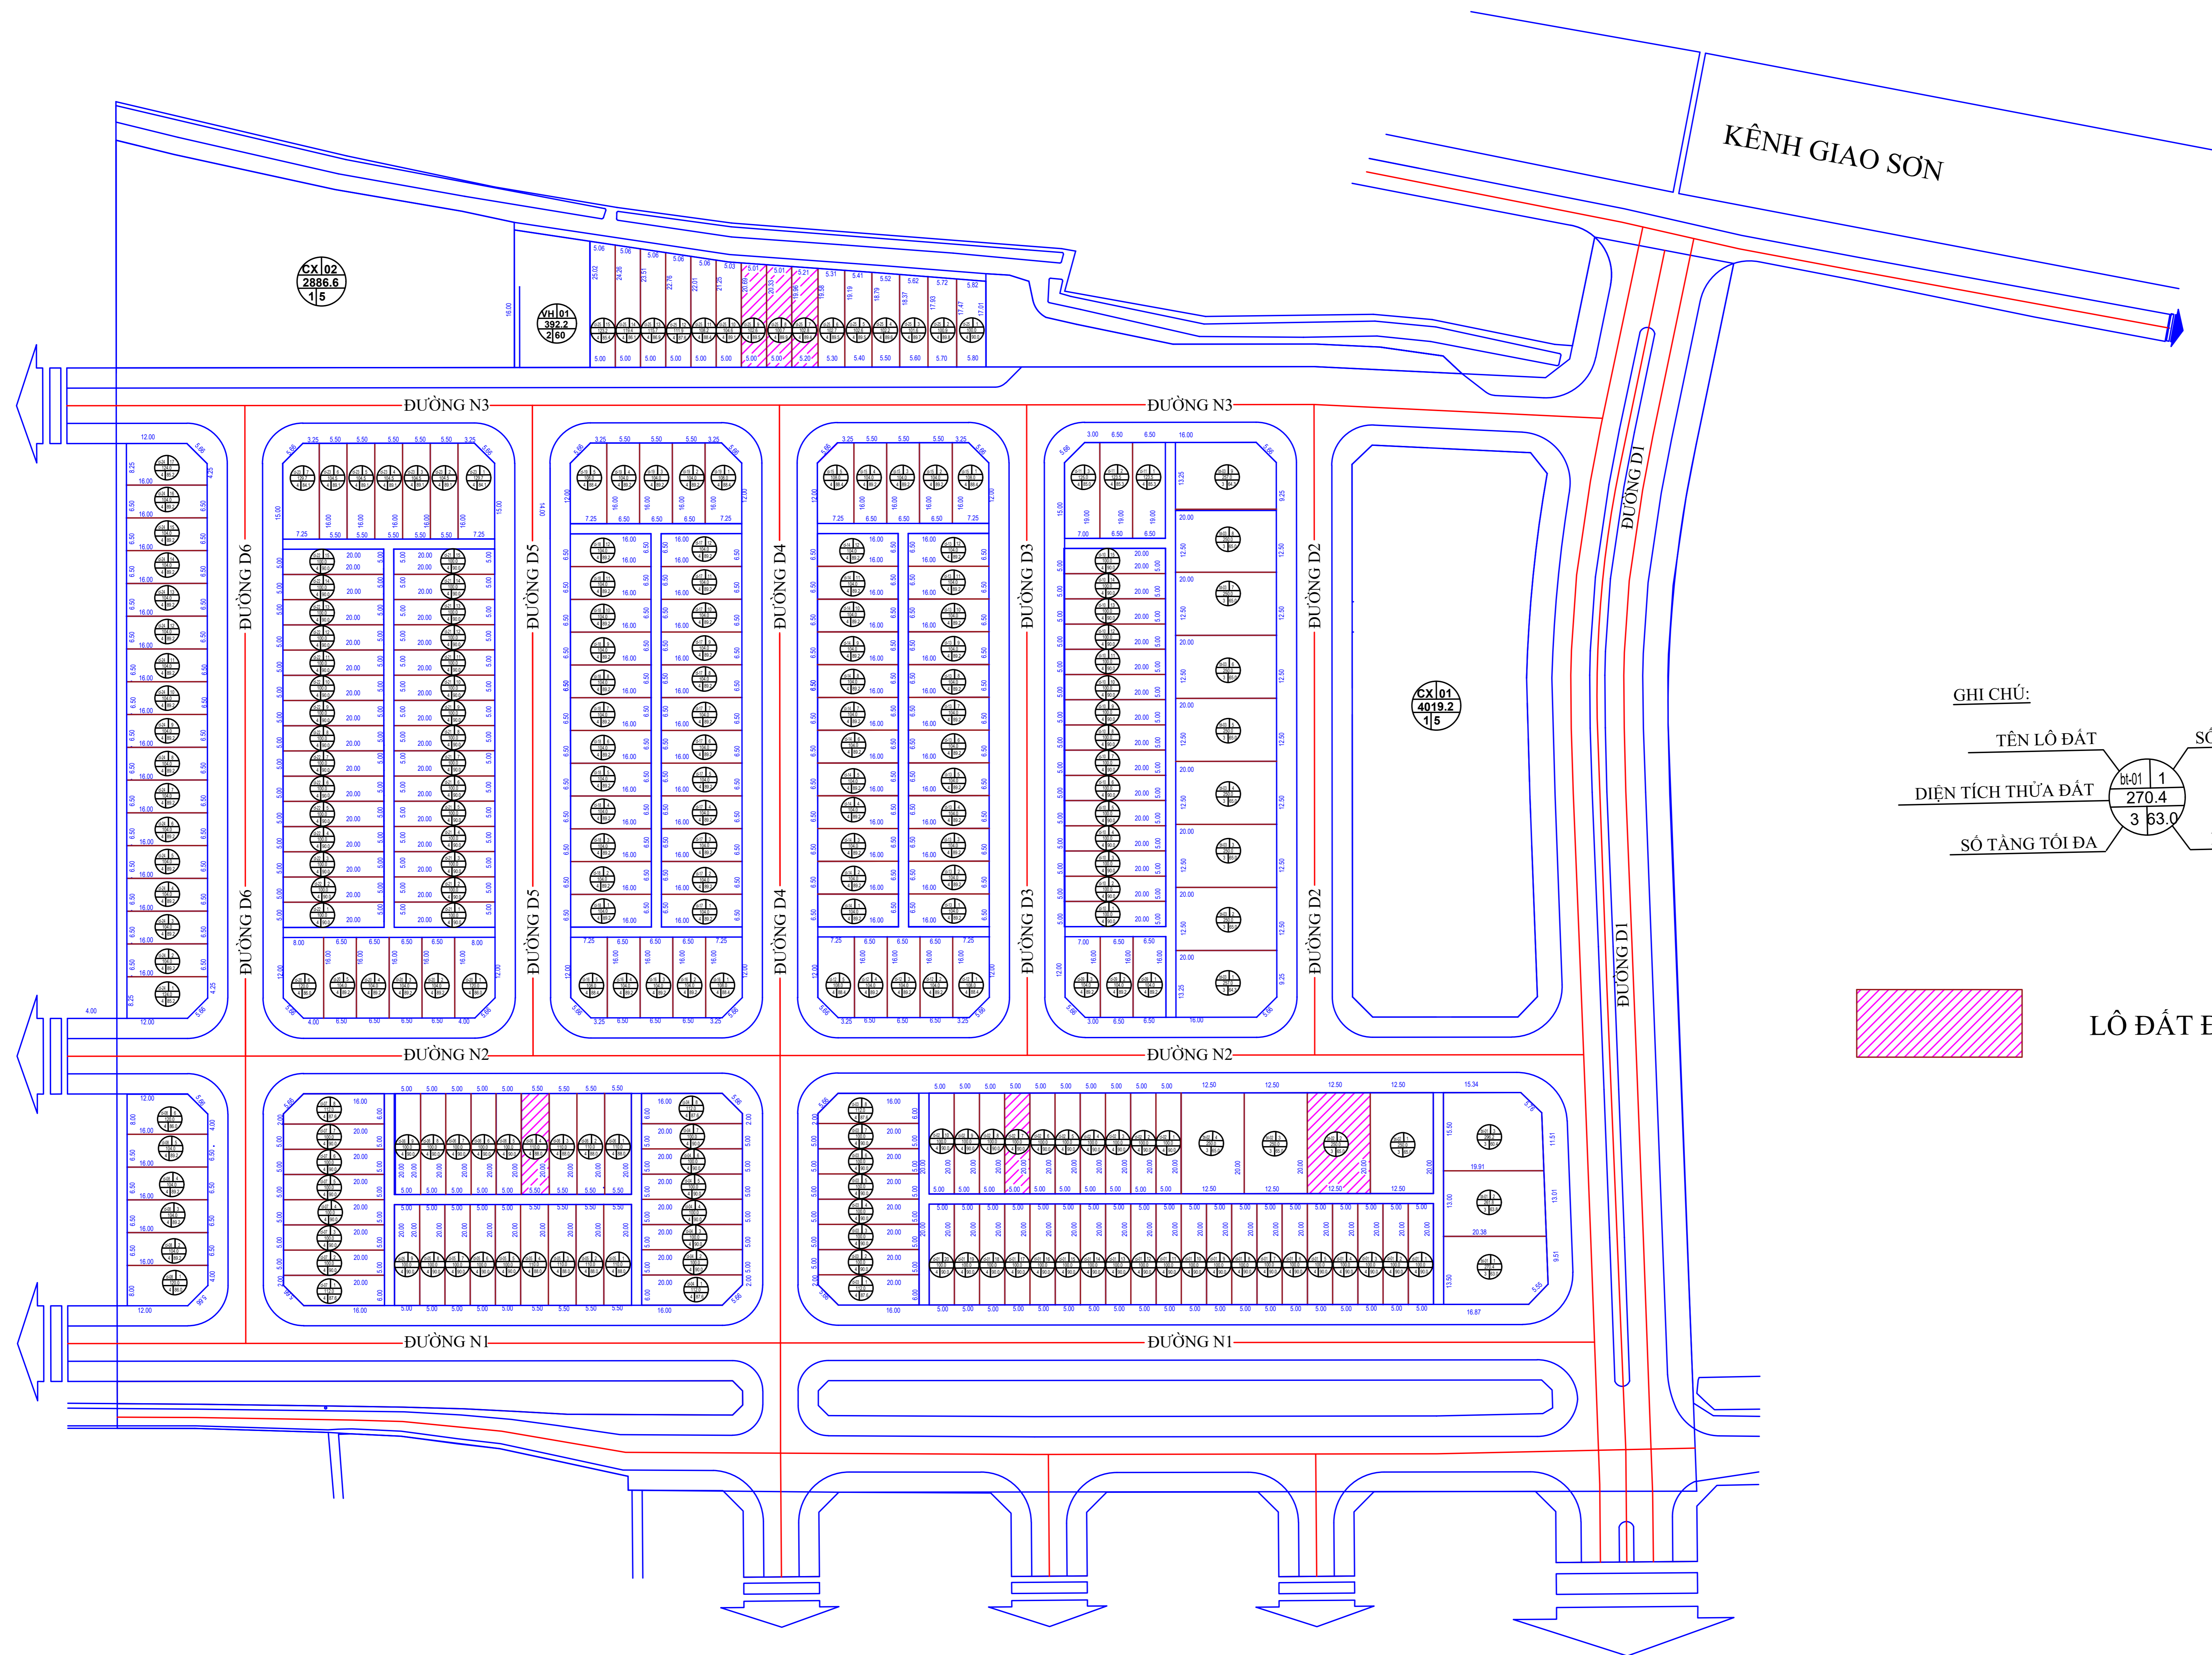

MẶT BẰNG ĐẦU GIÁ ĐẤT KHU DÂN CƯ TẬP TRUNG XÃ HOÀNH SƠN ĐỢT 8

GHI CHÚ:

LÔ ĐẤT ĐẦU GIÁ ĐỢT 8

KHU ĐÔ THỊ THỊ TRẦN NGÔ ĐỒNG