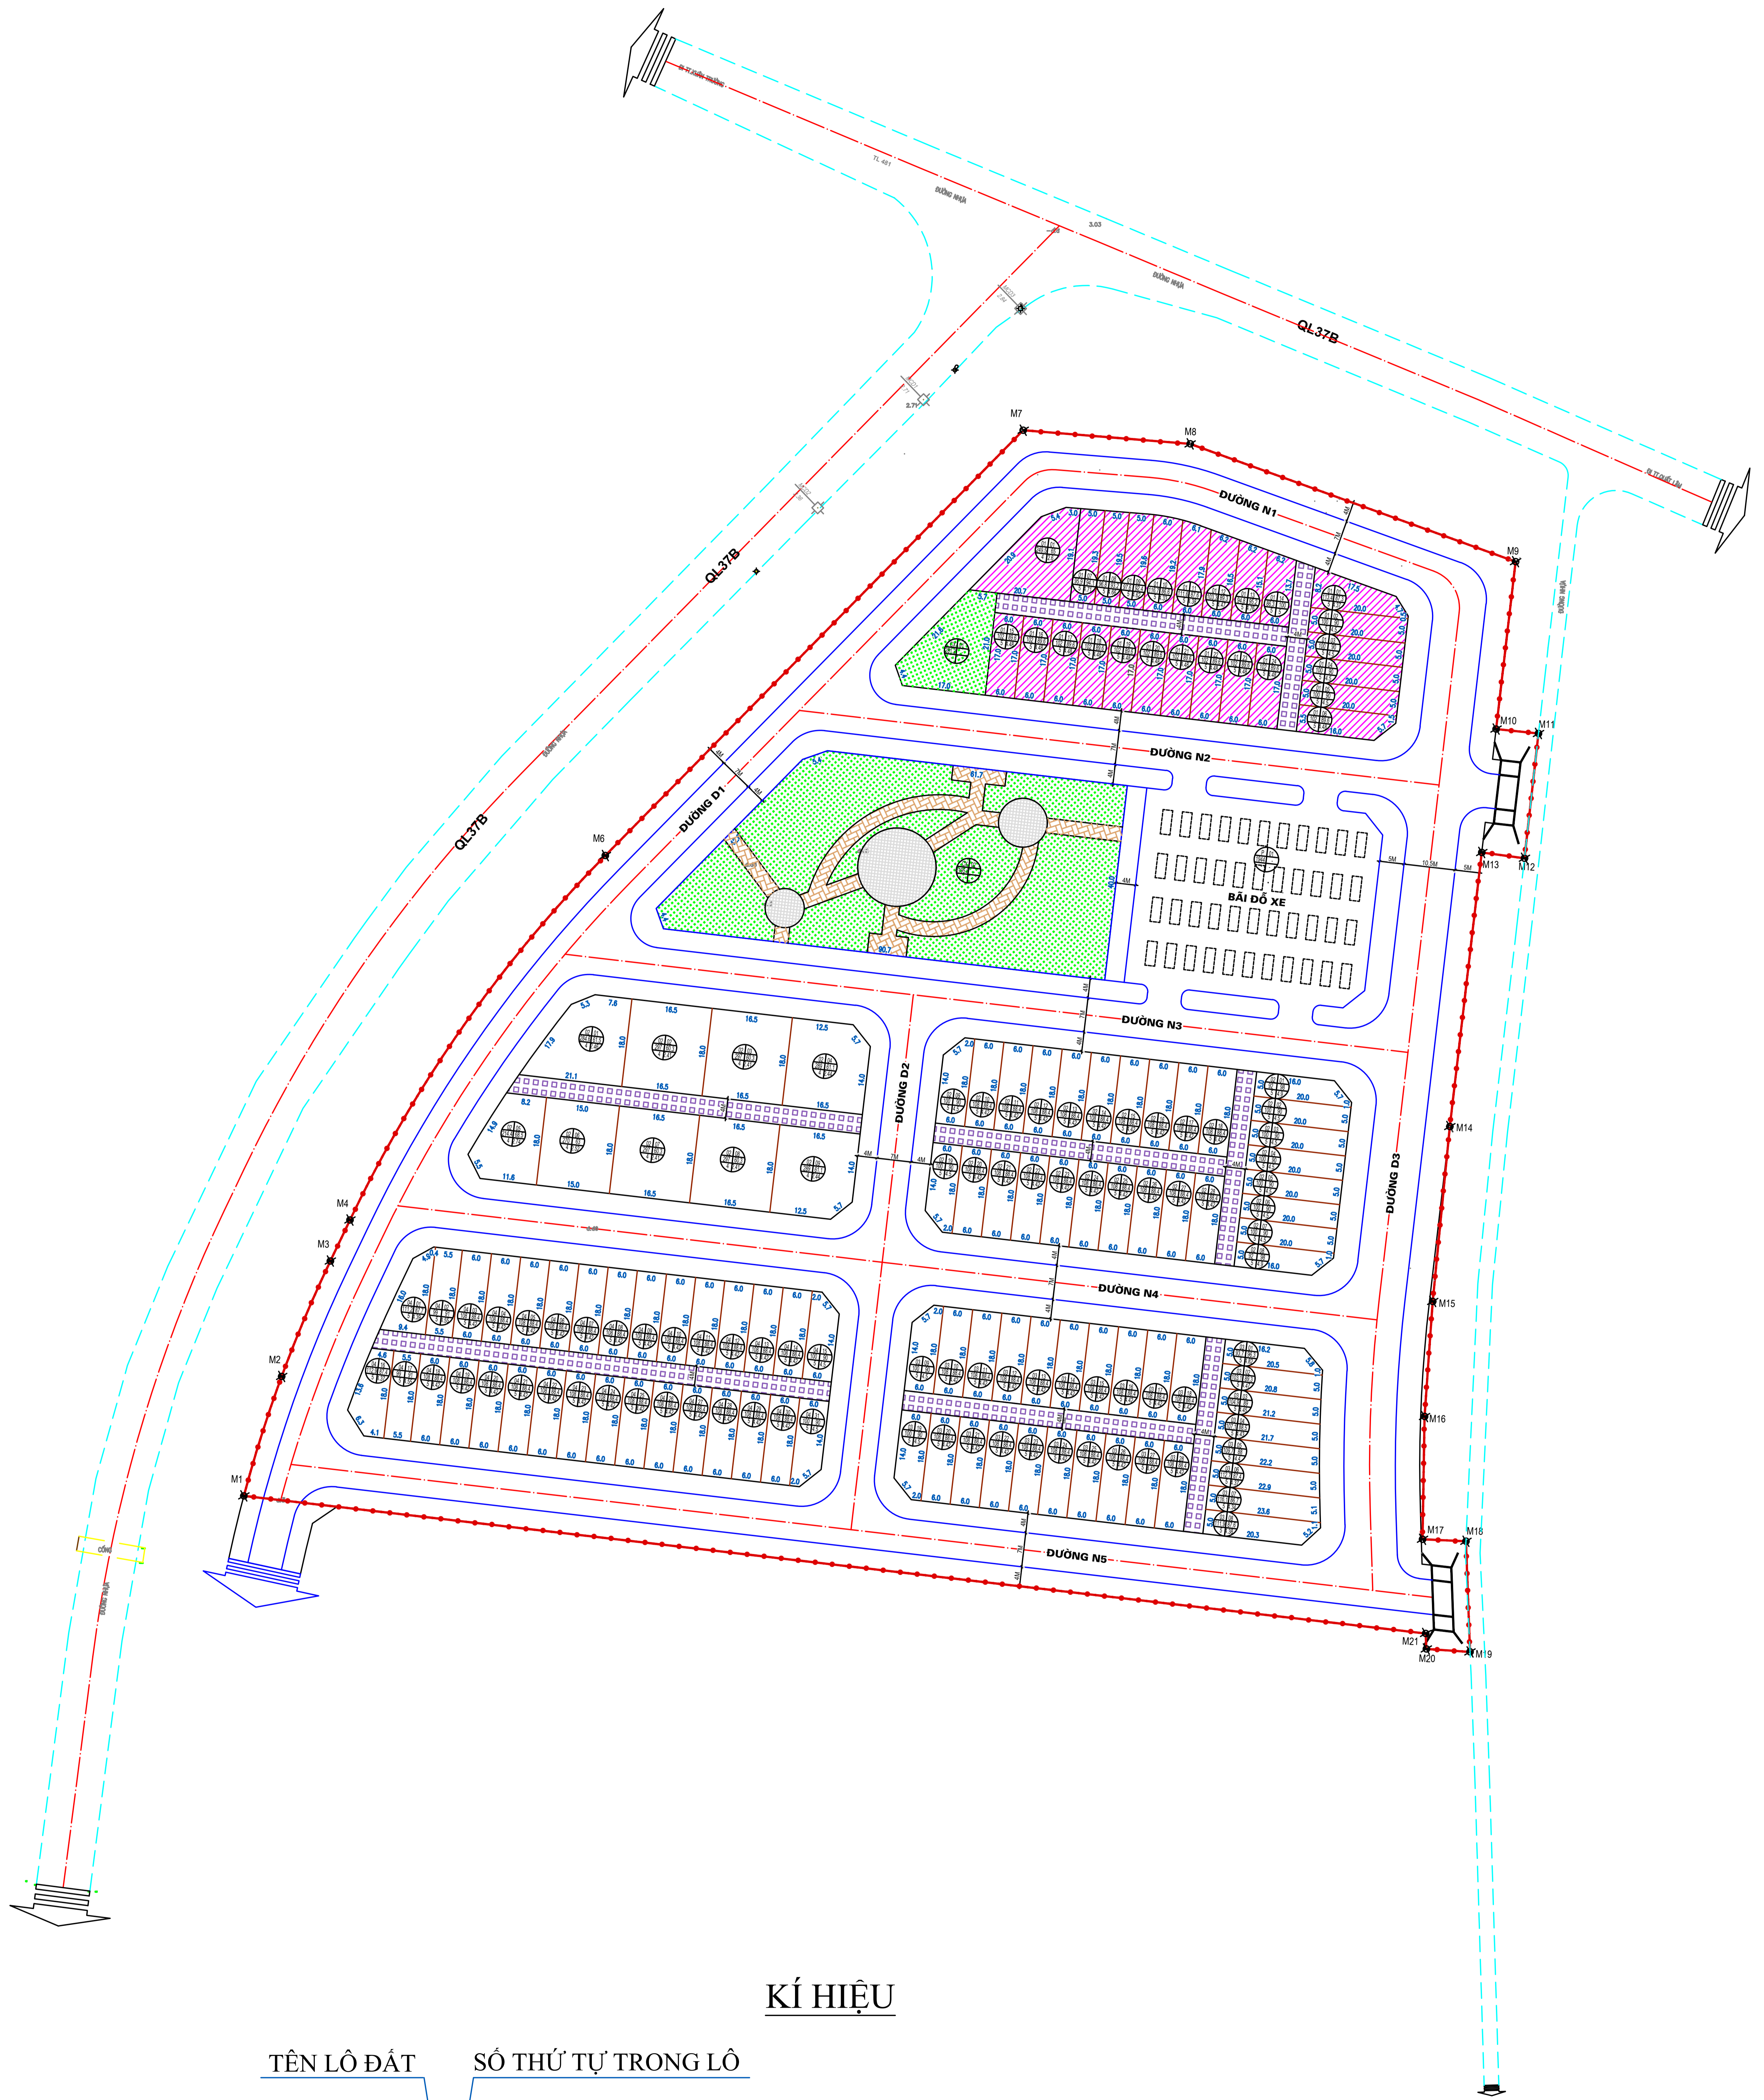

# MẶT BẰNG ĐẦU GIÁ ĐẤT KHU DÂN CƯ TẬP TRUNG XÃ GIAO THỊNH ĐỢT 1

ĐỊA ĐIỂM: XÃ GIAO THỊNH - HUYỆN GIAO THUYẾT - TỈNH NAM ĐỊNH

## KÍ HIỆU

TÊN LÔ ĐẤT	SỐ THỨ TỰ TRONG LÔ
DIỆN TÍCH (M <sup>2</sup> )	MẬT ĐỘ XÂY DỰNG
TẦNG CAO XÂY DỰNG	HỆ SỐ SỬ DỤNG ĐẤT

 LÔ ĐẤT ĐẦU GIÁ ĐỢT 1