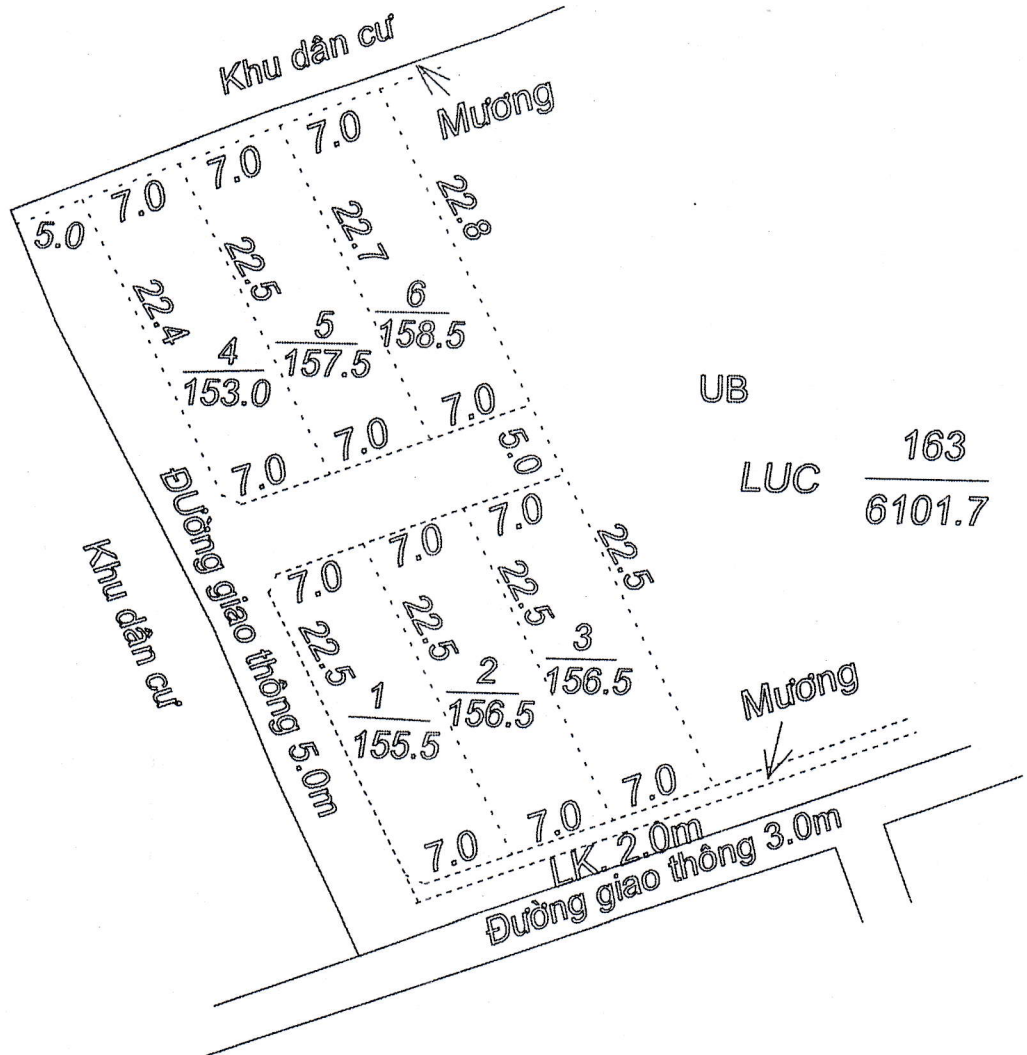

**MẶT BẰNG QUY HOẠCH CHI TIẾT KHU DÂN CƯ  
XÃ YÊN TIẾN - HUYỆN Ý YÊN - TỈNH NAM ĐỊNH**

**Tỷ lệ: 1/500**

Khu vực: Khu Chăn Nuôi xóm Bắc Sơn - xã Yên Tiến

Tờ bản đồ số: 163; thửa đất số: 33

Số lô: 06 lô. Diện tích: 937,5 m<sup>2</sup>

<p align="center"><b>UBND XÃ YÊN TIẾN</b></p> <p align="center"><b>KT. CHỦ TỊCH PHÓ CHỦ TỊCH LA ANH LINH</b></p>	<p align="center"><b>PHÒNG TÀI NGUYÊN &amp; MT</b></p> <p align="center"><b>TRƯỞNG PHÒNG VŨ VĂN VUI</b></p>	<p align="center"><b>PHÒNG KINH TẾ - HẠ TẦNG</b></p> <p align="center"><b>TRƯỞNG PHÒNG NGUYỄN CHÍ LINH</b></p>	<p align="center"><b>UBND HUYỆN Ý YÊN</b></p> <p align="center"><b>KT. CHỦ TỊCH PHÓ CHỦ TỊCH TRẦN BÌNH ĐỊNH</b></p>
--	---	--	---

**MẶT BẰNG QUY HOẠCH CHI TIẾT KHU DÂN CƯ  
XÃ YÊN TIẾN - HUYỆN Ý YÊN - TỈNH NAM ĐỊNH**

**Tỷ lệ: 1/500**

Khu vực: Khu Chăn Nuôi xóm Bắc Sơn - xã Yên Tiến

Tờ bản đồ số: 193; thửa đất số: 33

Số lô: 06 lô. Diện tích: 946,0 m<sup>2</sup>