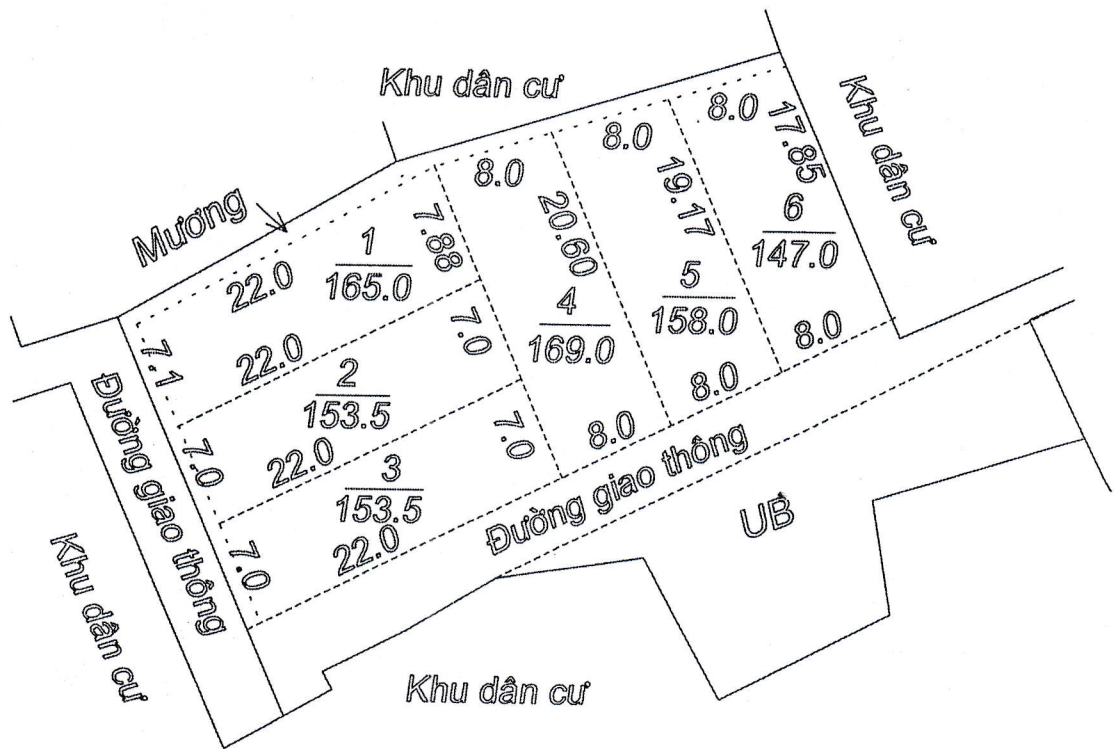

**MẶT BẰNG QUY HOẠCH CHI TIẾT KHU DÂN CƯ  
XÃ YÊN TIẾN - HUYỆN Ý YÊN - TỈNH NAM ĐỊNH**

**Tỷ lệ: 1/500**

Khu vực: Khu Chăn Nuôi xóm Bắc Sơn - xã Yên Tiến

Tờ bản đồ số: 163; thửa đất số: 33

Số lô: 06 lô. Diện tích: 937,5 m<sup>2</sup>

<p align="center"><b>UBND XÃ YÊN TIẾN</b></p> <p align="center"><b>KT. CHỦ TỊCH PHÓ CHỦ TỊCH LA ANH LINH</b></p>	<p align="center"><b>PHÒNG TÀI NGUYÊN &amp; MT</b></p> <p align="center"><b>TRƯỞNG PHÒNG VŨ VĂN VUI</b></p>	<p align="center"><b>PHÒNG KINH TẾ - HẠ TẦNG</b></p> <p align="center"><b>TRƯỞNG PHÒNG NGUYỄN CHÍ LINH</b></p>	<p align="center"><b>UBND HUYỆN Ý YÊN</b></p> <p align="center"><b>KT. CHỦ TỊCH PHÓ CHỦ TỊCH TRẦN BÌNH ĐỊNH</b></p>
--	---	--	---

**MẶT BẰNG QUY HOẠCH CHI TIẾT KHU DÂN CƯ  
XÃ YÊN TIẾN - HUYỆN Ý YÊN - TỈNH NAM ĐỊNH**

**Tỷ lệ: 1/500**

Khu vực: Khu Chăn Nuôi xóm Bắc Sơn - xã Yên Tiến

Tờ bản đồ số: 193; thửa đất số: 33

Số lô: 06 lô. Diện tích: 946,0 m<sup>2</sup>