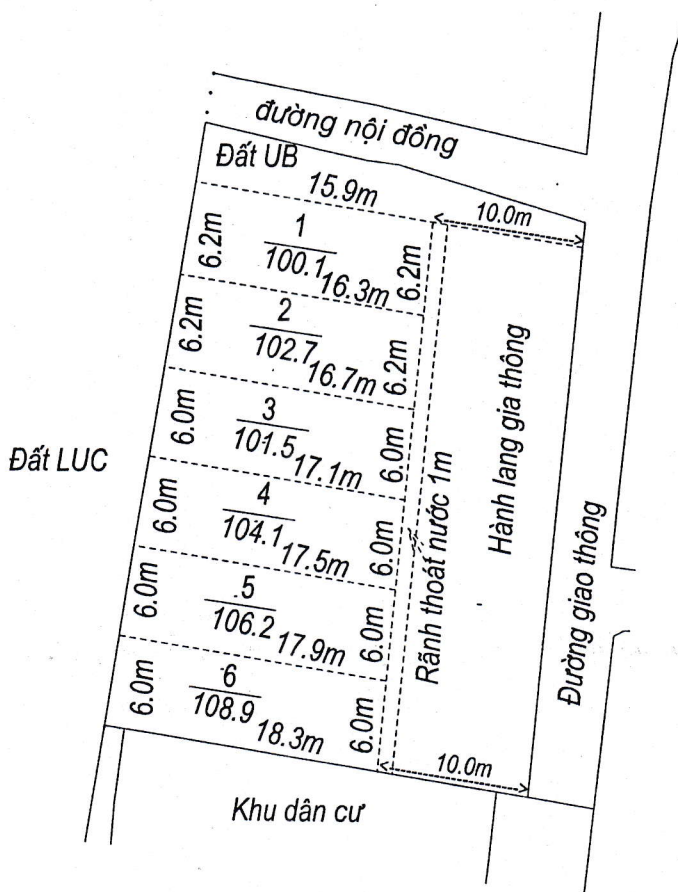

MẶT BẰNG QUY HOẠCH CHI TIẾT KHU DÂN CƯ XÃ YÊN THỌ - HUYỆN Ý YÊN - TỈNH NAM ĐỊNH

TỶ LỆ: 1/500

Khu vực Cửa Lủ thôn Bình Thượng
Tờ bản đồ số 1, thửa 11,34,35; Số lô: 6

UBND HUYỆN Ý YÊN	PHÒNG TÀI NGUYÊN & MT	PHÒNG KINH TẾ - HT	UBND XÃ YÊN THỌ
 KT. CHỦ TỊCH PHÓ CHỦ TỊCH TRẦN BÌNH ĐỊNH	 TRƯỞNG PHÒNG VŨ VĂN VUI	 TRƯỞNG PHÒNG NGUYỄN CHÍ LINH	 CHỦ TỊCH TRỊNH XUÂN MẠNH

MẶT BẰNG QUY HOẠCH CHI TIẾT KHU DÂN CƯ XÃ YÊN THỌ - HUYỆN Ý YÊN - TỈNH NAM ĐỊNH

TỶ LỆ: 1/500

Khu vực Cống Ruồng - Cửa Nhà Thờ, thôn Bình Thượng
Tờ bản đồ số 6, thửa 129, 243, 239 Số lô: 2

UBND HUYỆN Ý YÊN	PHÒNG TÀI NGUYÊN & MT	PHÒNG KINH TẾ - HT	UBND XÃ YÊN THỌ
 <p>KT. CHỦ TỊCH PHÓ CHỦ TỊCH TRẦN BÌNH ĐỊNH</p>	 <p>TRƯỞNG PHÒNG VŨ VĂN VUI</p>	 <p>TRƯỞNG PHÒNG NGUYỄN CHÍ LINH</p>	 <p>CHỦ TỊCH TRINH XUÂN MẠNH</p>