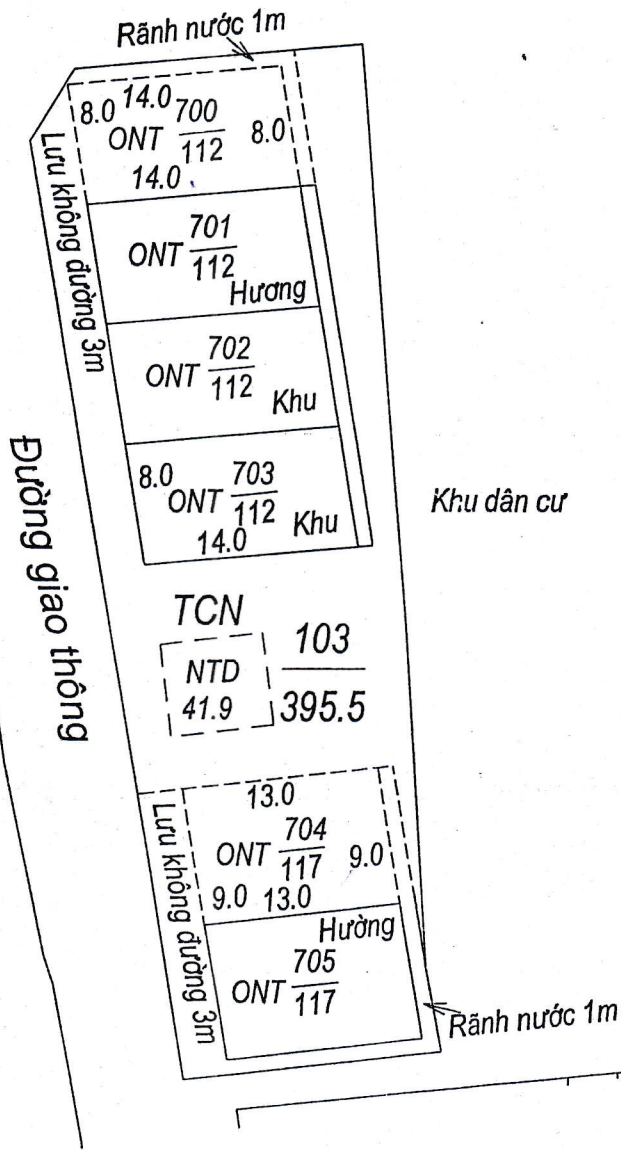

MẶT BẰNG QUY HOẠCH CHI TIẾT KHU DÂN CƯ XÃ YÊN THỌ - HUYỆN Ý YÊN - TỈNH NAM ĐỊNH

TỶ LỆ: 1/500

Khu vực Cửa Lủ thôn Bình Thượng
Tờ bản đồ số 1, thửa 11,34,35; Số lô: 6

UBND HUYỆN Ý YÊN	PHÒNG TÀI NGUYÊN & MT	PHÒNG KINH TẾ - HT	UBND XÃ YÊN THỌ
 KT. CHỦ TỊCH PHÓ CHỦ TỊCH TRẦN BÌNH ĐỊNH	 TRƯỞNG PHÒNG VŨ VĂN VUI	 TRƯỞNG PHÒNG NGUYỄN CHÍ LINH	 CHỦ TỊCH TRỊNH XUÂN MẠNH

MẶT BẰNG QUY HOẠCH CHI TIẾT KHU DÂN CƯ XÃ YÊN THỌ - HUYỆN Ý YÊN - TỈNH NAM ĐỊNH

TỶ LỆ: 1/500

Khu vực Cống Ruồng - Cửa Nhà Thờ, thôn Bình Thượng
Tờ bản đồ số 6, thửa 129, 243, 239 Số lô: 2

UBND HUYỆN Ý YÊN	PHÒNG TÀI NGUYÊN & MT	PHÒNG KINH TẾ - HT	UBND XÃ YÊN THỌ
 <p>KT. CHỦ TỊCH PHÓ CHỦ TỊCH TRẦN BÌNH ĐỊNH</p>	 <p>TRƯỞNG PHÒNG VŨ VĂN VUI</p>	 <p>TRƯỞNG PHÒNG NGUYỄN CHÍ LINH</p>	 <p>CHỦ TỊCH TRINH XUÂN MẠNH</p>