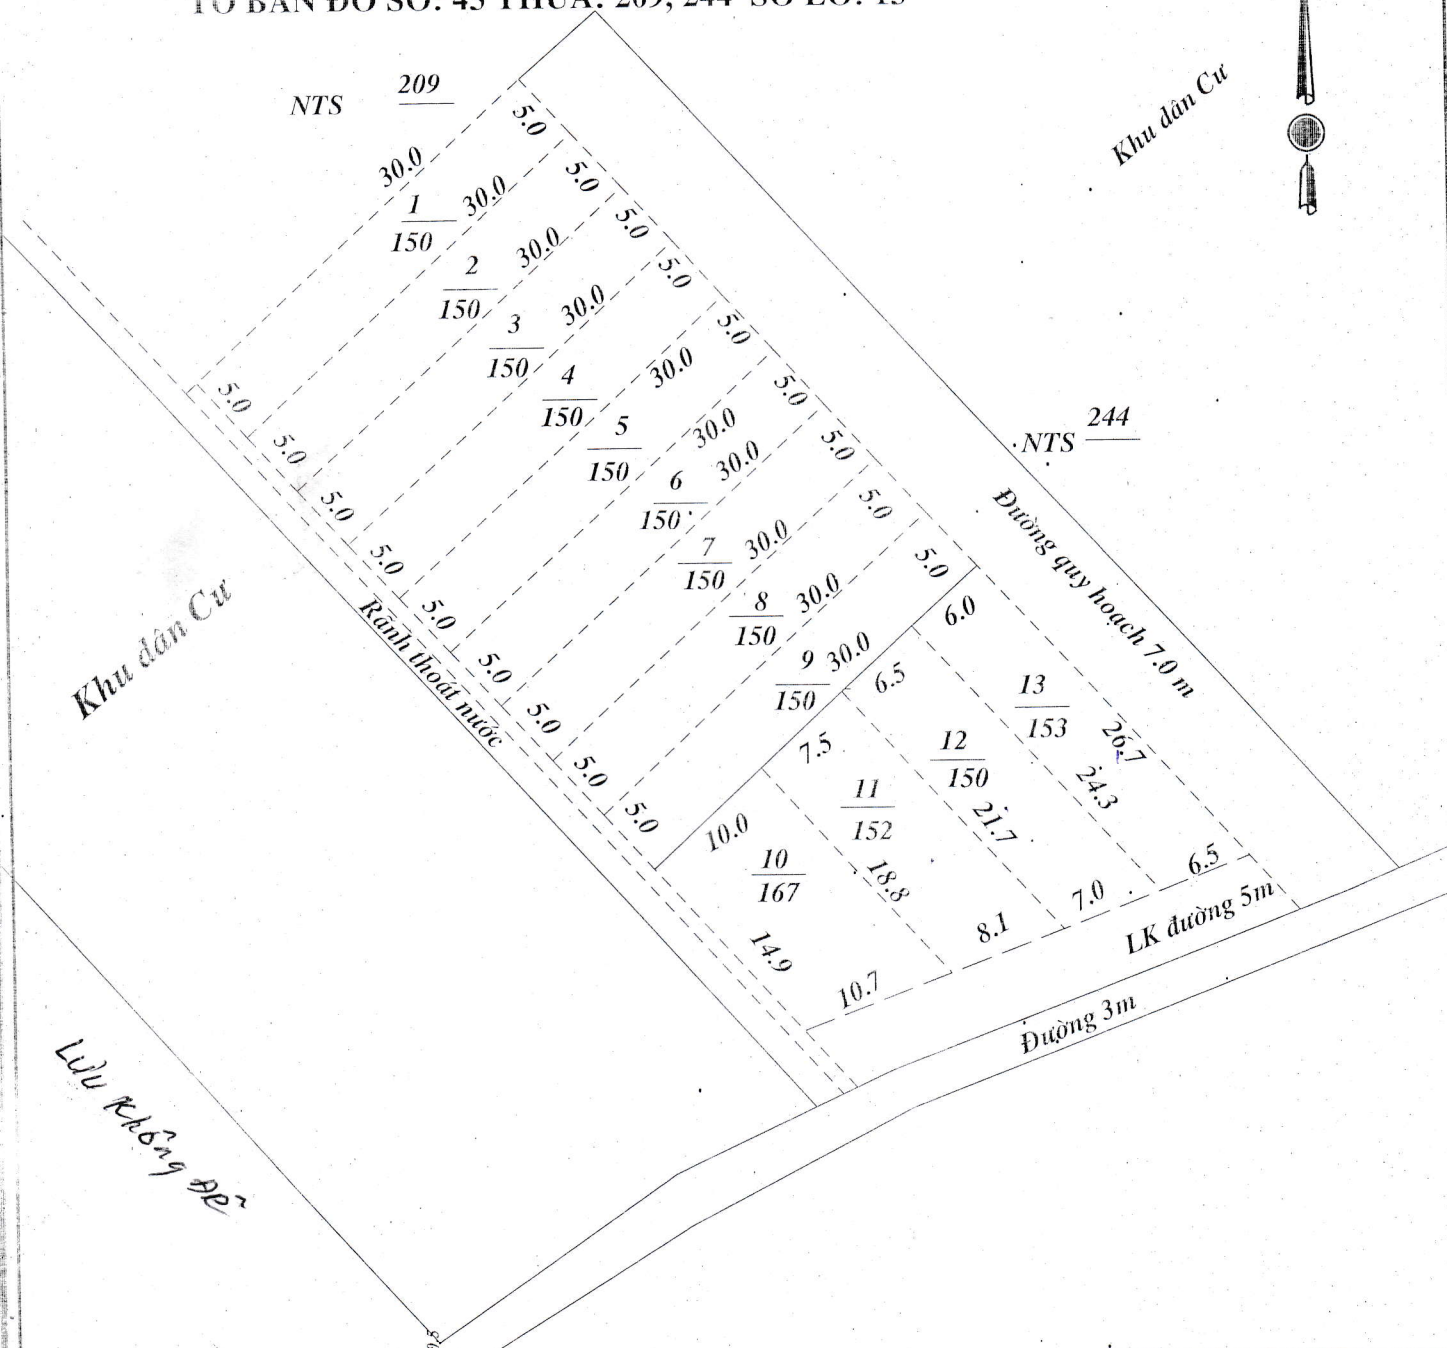

MẶT BẰNG QUY HOẠCH CHI TIẾT KHU DÂN CƯ XÃ YÊN PHONG - HUYỆN Ý YÊN - TỈNH NAM ĐỊNH

TỶ LỆ: 1/500

KHU VỰC THÙNG CHĂN NUÔI - THÔN BÔNG QUỶ - XÃ YÊN PHONG
TỜ BẢN ĐỒ SỐ: 43 THỬA: 209, 244 SỐ LÔ: 13

UBND HUYỆN Ý YÊN

PHÒNG TN & MT

PHÒNG KINH TẾ HT

UBND XÃ YÊN PHONG

CHỦ TỊCH
PHÓ CHỦ TỊCH
TRẦN BÌNH ĐỊNH

TRƯỞNG PHÒNG
VŨ VĂN VUI

TRƯỞNG PHÒNG
NGUYỄN CHÍ LINH

CHỦ TỊCH
ĐÀO VĂN THẮN