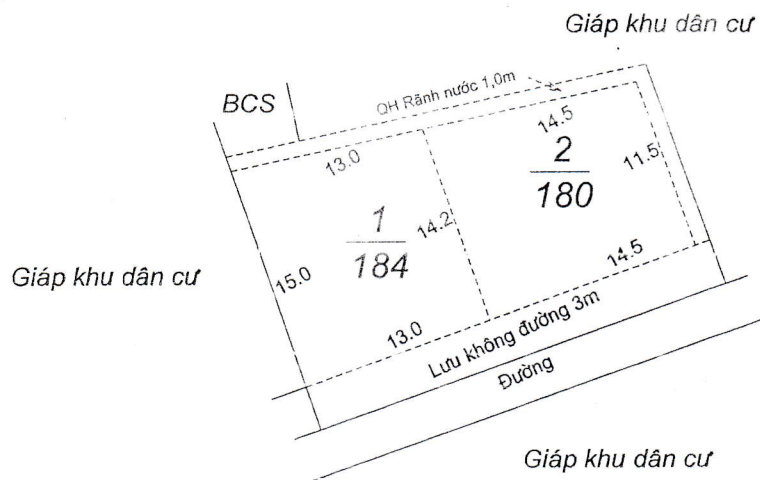

MẶT BẰNG QUY HOẠCH CHI TIẾT KHU DÂN CƯ XÃ YÊN MINH - HUYỆN Ý YÊN - TỈNH NAM ĐỊNH

TỶ LỆ: 1/500

KHU VỰC: ĐỒNG BẮT - VỊ TRÍ 5
Tờ bản đồ số: 18, thửa số: 27 Số lô: 02

UBND XÃ YÊN MINH	PHÒNG KINH TẾ HẠ TẦNG	PHÒNG TÀI NGUYÊN & MT	UBND HUYỆN Ý YÊN
<p>CHỦ TỊCH PHẠM VĂN THẠO</p>	<p>TRƯỞNG PHÒNG NGUYỄN CHÍ LINH</p>	<p>TRƯỞNG PHÒNG VŨ VĂN VUI</p>	<p>KT. CHỦ TỊCH PHÓ CHỦ TỊCH TRẦN BÌNH ĐỊNH</p>

MẶT BẰNG QUY HOẠCH CHI TIẾT KHU DÂN CƯ XÃ YÊN MINH - HUYỆN Ý YÊN - TỈNH NAM ĐỊNH

TỶ LỆ: 1/500

KHU VỰC: NHÀ TRẺ ĐỒNG BẤT - VỊ TRÍ 6

Tờ bản đồ số: 11, thửa số: 71 Số lô: 01

UBND XÃ YÊN MINH	PHÒNG KINH TẾ HẠ TẦNG	PHÒNG TÀI NGUYÊN & MT	UBND HUYỆN Ý YÊN
CHỦ TỊCH PHẠM VĂN THẠO	TRƯỞNG PHÒNG NGUYỄN CHÍ LINH	TRƯỞNG PHÒNG VŨ VĂN VUI	KT. CHỦ TỊCH PHÓ CHỦ TỊCH TRẦN BÌNH ĐỊNH

MẶT BẰNG QUY HOẠCH CHI TIẾT KHU DÂN CƯ XÃ YÊN MINH - HUYỆN Ý YÊN - TỈNH NAM ĐỊNH

TỶ LỆ: 1/500

BẮC ÔNG LỊCH - VỊ TRÍ SỐ 07

Tờ bản đồ số: 10, thửa số: 78 Số lô: 01

UBND XÃ YÊN MINH	PHÒNG KINH TẾ HẠ TẦNG	PHÒNG TÀI NGUYÊN & MT	UBND HUYỆN Ý YÊN
CHỦ TỊCH PHẠM VĂN THẠO	TRƯỞNG PHÒNG NGUYỄN CHÍ LINH	TRƯỞNG PHÒNG VŨ VĂN VUI	KT. CHỦ TỊCH PHÓ CHỦ TỊCH TRẦN BÌNH ĐỊNH

MẶT BẰNG QUY HOẠCH CHI TIẾT KHU DÂN CƯ XÃ YÊN MINH - HUYỆN Ý YÊN - TỈNH NAM ĐỊNH

TỶ LỆ: 1/500

KHU VỰC: CỬA THƯỢNG - VỊ TRÍ 8

Tờ bản đồ số: 21, thửa số: 63 số lô: 02

UBND XÃ YÊN MINH	PHÒNG KINH TẾ VÀ TÀI CHÍNH	PHÒNG TÀI NGUYÊN & MÔI TRƯỜNG	UBND HUYỆN Ý YÊN
CHỦ TỊCH PHẠM VĂN THẠO	TRƯỞNG PHÒNG NGUYỄN CHÍ LINH	TRƯỞNG PHÒNG VŨ VĂN VUI	KT. CHỦ TỊCH PHÓ CHỦ TỊCH TRẦN BÌNH ĐỊNH