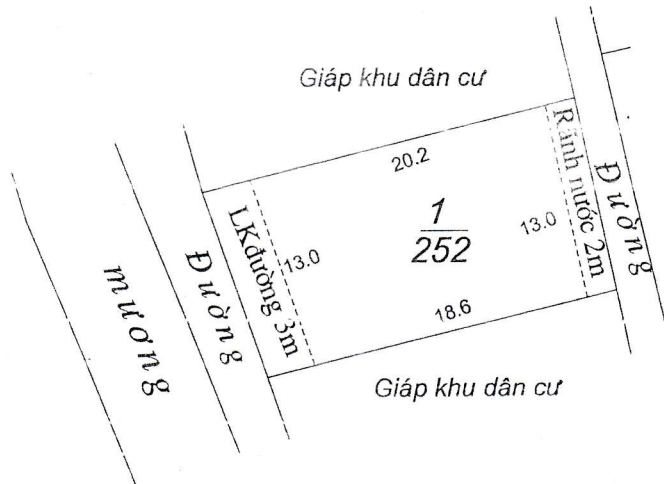

MẶT BẰNG QUY HOẠCH CHI TIẾT KHU DÂN CƯ XÃ YÊN MINH - HUYỆN Ý YÊN - TỈNH NAM ĐỊNH

TỶ LỆ: 1/500

KHU VỰC: CHÀM GIỮA TRONG - VỊ TRÍ 4

Tờ bản đồ số: 16, thửa số: 56 Số lô: 01

UBND XÃ YÊN MINH	PHÒNG KINH TẾ HẠ TẦNG	PHÒNG TÀI NGUYÊN & MT	UBND HUYỆN Ý YÊN
CHỦ TỊCH PHẠM VĂN THẠO	TRƯỞNG PHÒNG NGUYỄN CHÍ LINH	TRƯỞNG PHÒNG VŨ VĂN VUI	KT. CHỦ TỊCH PHÓ CHỦ TỊCH TRẦN BÌNH ĐỊNH

MẶT BẰNG QUY HOẠCH CHI TIẾT KHU DÂN CƯ XÃ YÊN MINH - HUYỆN Ý YÊN - TỈNH NAM ĐỊNH

TỶ LỆ: 1/500

KHU VỰC: ĐỒNG BẮT - VỊ TRÍ 5
Tờ bản đồ số: 18, thửa số: 27 Số lô: 02

UBND XÃ YÊN MINH	PHÒNG KINH TẾ HẠ TẦNG	PHÒNG TÀI NGUYÊN & MT	UBND HUYỆN Ý YÊN
<p>CHỦ TỊCH PHẠM VĂN THẠO</p>	<p>TRƯỞNG PHÒNG NGUYỄN CHÍ LINH</p>	<p>TRƯỞNG PHÒNG VŨ VĂN VUI</p>	<p>KT. CHỦ TỊCH PHÓ CHỦ TỊCH TRẦN BÌNH ĐỊNH</p>

MẶT BẰNG QUY HOẠCH CHI TIẾT KHU DÂN CƯ XÃ YÊN MINH - HUYỆN Ý YÊN - TỈNH NAM ĐỊNH

TỶ LỆ: 1/500

KHU VỰC: NHÀ TRẺ ĐỒNG BẤT - VỊ TRÍ 6

Tờ bản đồ số: 11, thửa số: 71 Số lô: 01

UBND XÃ YÊN MINH	PHÒNG KINH TẾ HẠ TẦNG	PHÒNG TÀI NGUYÊN & MT	UBND HUYỆN Ý YÊN
CHỦ TỊCH PHẠM VĂN THẠO	TRƯỞNG PHÒNG NGUYỄN CHÍ LINH	TRƯỞNG PHÒNG VŨ VĂN VUI	KT. CHỦ TỊCH PHÓ CHỦ TỊCH TRẦN BÌNH ĐỊNH

MẶT BẰNG QUY HOẠCH CHI TIẾT KHU DÂN CƯ XÃ YÊN MINH - HUYỆN Ý YÊN - TỈNH NAM ĐỊNH

TỶ LỆ: 1/500

BẮC ÔNG LỊCH - VỊ TRÍ SỐ 07

Tờ bản đồ số: 10, thửa số: 78 Số lô: 01

UBND XÃ YÊN MINH	PHÒNG KINH TẾ HẠ TẦNG	PHÒNG TÀI NGUYÊN & MT	UBND HUYỆN Ý YÊN
CHỦ TỊCH PHẠM VĂN THẠO	TRƯỞNG PHÒNG NGUYỄN CHÍ LINH	TRƯỞNG PHÒNG VŨ VĂN VUI	KT. CHỦ TỊCH PHÓ CHỦ TỊCH TRẦN BÌNH ĐỊNH