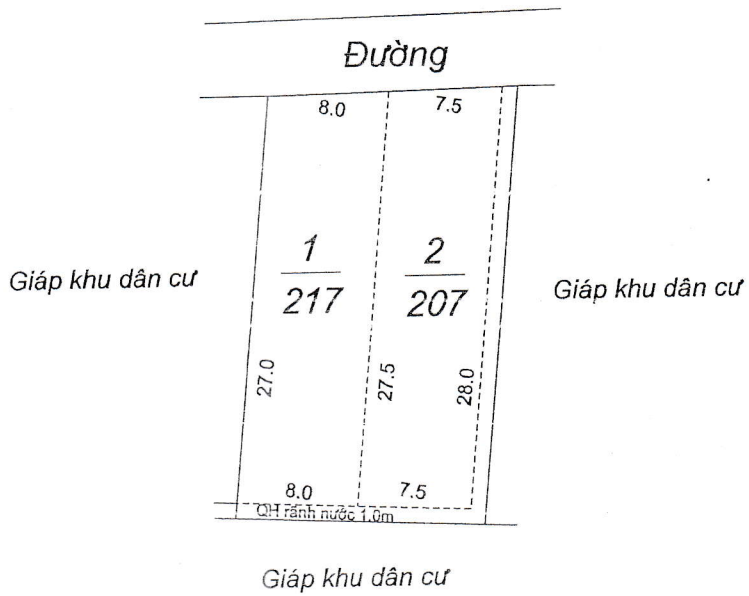

MẶT BẰNG QUY HOẠCH CHI TIẾT KHU DÂN CƯ XÃ YÊN MINH - HUYỆN Ý YÊN - TỈNH NAM ĐỊNH

TỶ LỆ: 1/500

KHU VỰC: BỜ LŨY - VỊ TRÍ 2

Tờ bản đồ số: 12, thửa số: 21,22 Số lô: 01

UBND XÃ YÊN MINH	PHÒNG KINH TẾ HẠ TẦNG	PHÒNG TÀI NGUYÊN & MT	UBND HUYỆN Ý YÊN
<p>CHỦ TỊCH PHẠM VĂN THẠO</p>	<p>TRƯỞNG PHÒNG NGUYỄN CHÍ LINH</p>	<p>TRƯỞNG PHÒNG VŨ VĂN VUI</p>	<p>KT. CHỦ TỊCH PHÓ CHỦ TỊCH TRẦN BÌNH ĐỊNH</p>

MẶT BẰNG QUY HOẠCH CHI TIẾT KHU DÂN CƯ XÃ YÊN MINH - HUYỆN Ý YÊN - TỈNH NAM ĐỊNH

TỶ LỆ: 1/500

KHU VỰC: LAN TƯƠNG - VỊ TRÍ 3

Tờ bản đồ số: 12, thửa số: 126,127 Số lô: 02

Giáp sân thể thao

UBND XÃ YÊN MINH	PHÒNG KINH TẾ HẠ TẦNG	PHÒNG TÀI NGUYÊN & MT	UBND HUYỆN Ý YÊN
CHỦ TỊCH PHẠM VĂN THẠO	TRƯỞNG PHÒNG NGUYỄN CHÍ LINH	TRƯỞNG PHÒNG VŨ VĂN VUI	KT. CHỦ TỊCH PHÓ CHỦ TỊCH TRẦN BÌNH ĐỊNH

MẶT BẰNG QUY HOẠCH CHI TIẾT KHU DÂN CƯ XÃ YÊN MINH - HUYỆN Ý YÊN - TỈNH NAM ĐỊNH

TỶ LỆ: 1/500

KHU VỰC: CHÀM GIỮA TRONG - VỊ TRÍ 4

Tờ bản đồ số: 16, thửa số: 56 Số lô: 01

UBND XÃ YÊN MINH	PHÒNG KINH TẾ HẠ TẦNG	PHÒNG TÀI NGUYÊN & MT	UBND HUYỆN Ý YÊN
CHỦ TỊCH PHẠM VĂN THẠO	TRƯỞNG PHÒNG NGUYỄN CHÍ LINH	TRƯỞNG PHÒNG VŨ VĂN VUI	KT. CHỦ TỊCH PHÓ CHỦ TỊCH TRẦN BÌNH ĐỊNH

MẶT BẰNG QUY HOẠCH CHI TIẾT KHU DÂN CƯ XÃ YÊN MINH - HUYỆN Ý YÊN - TỈNH NAM ĐỊNH

TỶ LỆ: 1/500

KHU VỰC: ĐỒNG BẮT - VỊ TRÍ 5
Tờ bản đồ số: 18, thửa số: 27 Số lô: 02

UBND XÃ YÊN MINH	PHÒNG KINH TẾ HẠ TẦNG	PHÒNG TÀI NGUYÊN & MT	UBND HUYỆN Ý YÊN
<p>CHỦ TỊCH PHẠM VĂN THẠO</p>	<p>TRƯỞNG PHÒNG NGUYỄN CHÍ LINH</p>	<p>TRƯỞNG PHÒNG VŨ VĂN VUI</p>	<p>KT. CHỦ TỊCH PHÓ CHỦ TỊCH TRẦN BÌNH ĐỊNH</p>