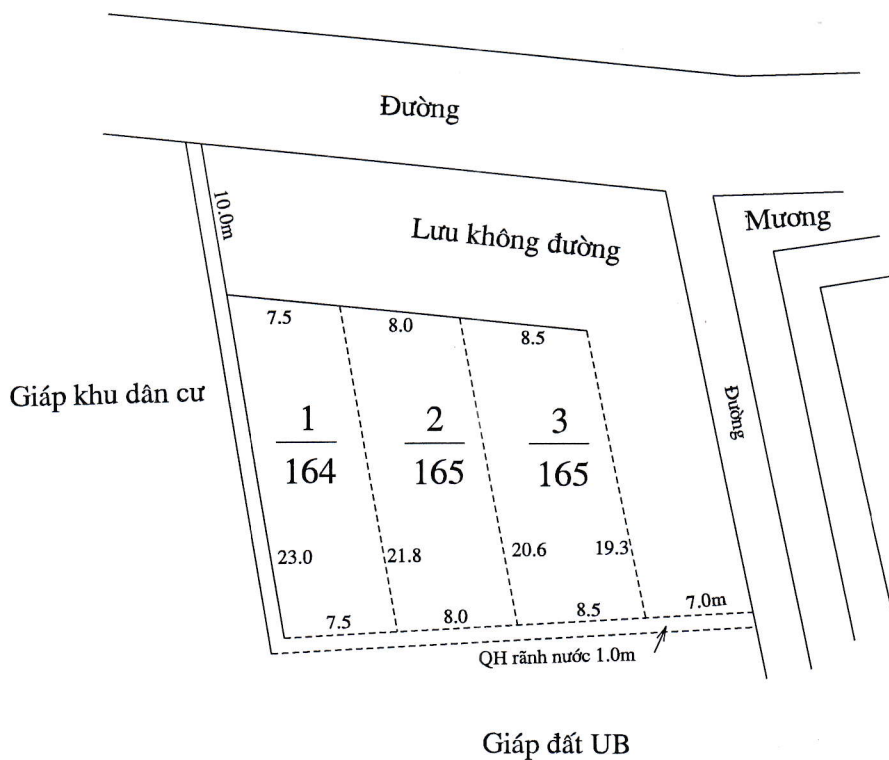

MẶT BẰNG QUY HOẠCH CHI TIẾT KHU DÂN CƯ XÃ YÊN MINH - HUYỆN Ý YÊN - TỈNH NAM ĐỊNH

TỶ LỆ: 1/500

KHU VỰC: ĐỒNG MỐI - VỊ TRÍ 1
Tờ bản đồ số: 03, thửa số: 3,8,10 Số lô: 03

UBND XÃ YÊN MINH	PHÒNG KINH TẾ HẠ TẦNG	PHÒNG TÀI NGUYÊN & MT	UBND HUYỆN Ý YÊN
CHỦ TỊCH PHẠM VĂN THẠO	TRƯỞNG PHÒNG NGUYỄN CHÍ LINH	TRƯỞNG PHÒNG VŨ VĂN VUI	KT. CHỦ TỊCH PHÓ CHỦ TỊCH TRẦN BÌNH ĐỊNH

MẶT BẰNG QUY HOẠCH CHI TIẾT KHU DÂN CƯ XÃ YÊN MINH - HUYỆN Ý YÊN - TỈNH NAM ĐỊNH

TỶ LỆ: 1/500

KHU VỰC: BỜ LŨY - VỊ TRÍ 2

Tờ bản đồ số: 12, thửa số: 21,22 Số lô: 01

UBND XÃ YÊN MINH	PHÒNG KINH TẾ HẠ TẦNG	PHÒNG TÀI NGUYÊN & MT	UBND HUYỆN Ý YÊN
<p>CHỦ TỊCH PHẠM VĂN THẠO</p>	<p>TRƯỞNG PHÒNG NGUYỄN CHÍ LINH</p>	<p>TRƯỞNG PHÒNG VŨ VĂN VUI</p>	<p>KT. CHỦ TỊCH PHÓ CHỦ TỊCH TRẦN BÌNH ĐỊNH</p>

MẶT BẰNG QUY HOẠCH CHI TIẾT KHU DÂN CƯ XÃ YÊN MINH - HUYỆN Ý YÊN - TỈNH NAM ĐỊNH

TỶ LỆ: 1/500

KHU VỰC: LAN TƯƠNG - VỊ TRÍ 3

Tờ bản đồ số: 12, thửa số: 126,127 Số lô: 02

Giáp sân thể thao

UBND XÃ YÊN MINH	PHÒNG KINH TẾ HẠ TẦNG	PHÒNG TÀI NGUYÊN & MT	UBND HUYỆN Ý YÊN
CHỦ TỊCH PHẠM VĂN THẠO	TRƯỞNG PHÒNG NGUYỄN CHÍ LINH	TRƯỞNG PHÒNG VŨ VĂN VUI	KT. CHỦ TỊCH PHÓ CHỦ TỊCH TRẦN BÌNH ĐỊNH

MẶT BẰNG QUY HOẠCH CHI TIẾT KHU DÂN CƯ XÃ YÊN MINH - HUYỆN Ý YÊN - TỈNH NAM ĐỊNH

TỶ LỆ: 1/500

KHU VỰC: ĐỒNG BẮT - VỊ TRÍ 5
Tờ bản đồ số: 18, thửa số: 27 Số lô: 02

UBND XÃ YÊN MINH	PHÒNG KINH TẾ HẠ TẦNG	PHÒNG TÀI NGUYÊN & MT	UBND HUYỆN Ý YÊN
<p>CHỦ TỊCH PHẠM VĂN THẠO</p>	<p>TRƯỞNG PHÒNG NGUYỄN CHÍ LINH</p>	<p>TRƯỞNG PHÒNG VŨ VĂN VUI</p>	<p>KT. CHỦ TỊCH PHÓ CHỦ TỊCH TRẦN BÌNH ĐỊNH</p>