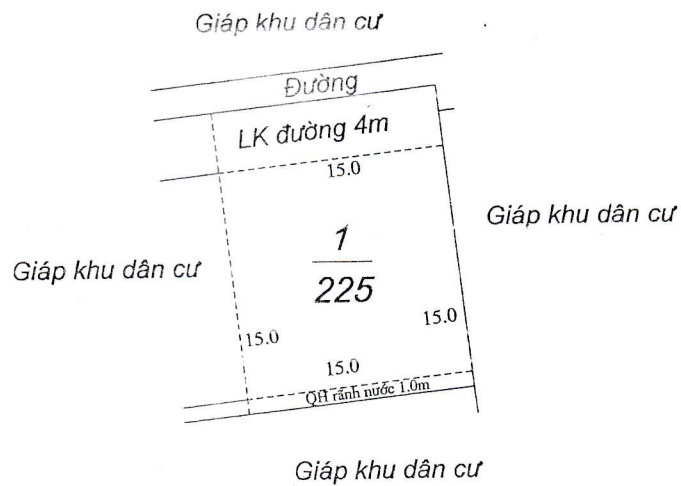

MẶT BẰNG QUY HOẠCH CHI TIẾT KHU DÂN CƯ XÃ YÊN MINH - HUYỆN Ý YÊN - TỈNH NAM ĐỊNH

TỶ LỆ: 1/500

KHU VỰC: BỜ LŨY - VỊ TRÍ 2

Tờ bản đồ số: 12, thửa số: 21,22 Số lô: 01

UBND XÃ YÊN MINH	PHÒNG KINH TẾ HẠ TẦNG	PHÒNG TÀI NGUYÊN & MT	UBND HUYỆN Ý YÊN
<p>CHỦ TỊCH PHẠM VĂN THẠO</p>	<p>TRƯỞNG PHÒNG NGUYỄN CHÍ LINH</p>	<p>TRƯỞNG PHÒNG VŨ VĂN VUI</p>	<p>KT. CHỦ TỊCH PHÓ CHỦ TỊCH TRẦN BÌNH ĐỊNH</p>

MẶT BẰNG QUY HOẠCH CHI TIẾT KHU DÂN CƯ XÃ YÊN MINH - HUYỆN Ý YÊN - TỈNH NAM ĐỊNH

TỶ LỆ: 1/500

KHU VỰC: LAN TƯƠNG - VỊ TRÍ 3

Tờ bản đồ số: 12, thửa số: 126,127 Số lô: 02

Giáp sân thể thao

UBND XÃ YÊN MINH	PHÒNG KINH TẾ HẠ TẦNG	PHÒNG TÀI NGUYÊN & MT	UBND HUYỆN Ý YÊN
CHỦ TỊCH PHẠM VĂN THẠO	TRƯỞNG PHÒNG NGUYỄN CHÍ LINH	TRƯỞNG PHÒNG VŨ VĂN VUI	KT. CHỦ TỊCH PHÓ CHỦ TỊCH TRẦN BÌNH ĐỊNH

MẶT BẰNG QUY HOẠCH CHI TIẾT KHU DÂN CƯ XÃ YÊN MINH - HUYỆN Ý YÊN - TỈNH NAM ĐỊNH

TỶ LỆ: 1/500

KHU VỰC: CHÀM GIỮA TRONG - VỊ TRÍ 4

Tờ bản đồ số: 16, thửa số: 56 Số lô: 01

UBND XÃ YÊN MINH	PHÒNG KINH TẾ HẠ TẦNG	PHÒNG TÀI NGUYÊN & MT	UBND HUYỆN Ý YÊN
CHỦ TỊCH PHẠM VĂN THẠO	TRƯỞNG PHÒNG NGUYỄN CHÍ LINH	TRƯỞNG PHÒNG VŨ VĂN VUI	KT. CHỦ TỊCH PHÓ CHỦ TỊCH TRẦN BÌNH ĐỊNH

MẶT BẰNG QUY HOẠCH CHI TIẾT KHU DÂN CƯ XÃ YÊN MINH - HUYỆN Ý YÊN - TỈNH NAM ĐỊNH

TỶ LỆ: 1/500

KHU VỰC: ĐỒNG BẮT - VỊ TRÍ 5
Tờ bản đồ số: 18, thửa số: 27 Số lô: 02

UBND XÃ YÊN MINH	PHÒNG KINH TẾ HẠ TẦNG	PHÒNG TÀI NGUYÊN & MT	UBND HUYỆN Ý YÊN
<p>CHỦ TỊCH PHẠM VĂN THẠO</p>	<p>TRƯỞNG PHÒNG NGUYỄN CHÍ LINH</p>	<p>TRƯỞNG PHÒNG VŨ VĂN VUI</p>	<p>KT. CHỦ TỊCH PHÓ CHỦ TỊCH TRẦN BÌNH ĐỊNH</p>