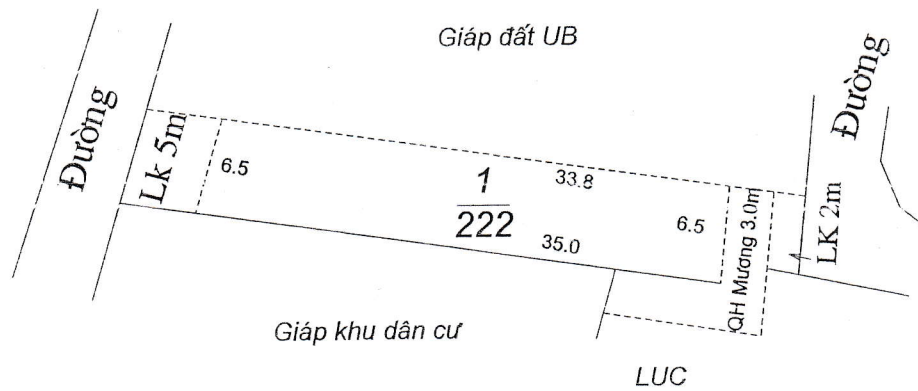

MẶT BẰNG QUY HOẠCH CHI TIẾT KHU DÂN CƯ XÃ YÊN MINH - HUYỆN Ý YÊN - TỈNH NAM ĐỊNH

TỶ LỆ: 1/500

KHU VỰC: ĐỒNG MỐI - VỊ TRÍ 1
Tờ bản đồ số: 03, thửa số: 3,8,10 Số lô: 03

UBND XÃ YÊN MINH	PHÒNG KINH TẾ HẠ TẦNG	PHÒNG TÀI NGUYÊN & MT	UBND HUYỆN Ý YÊN
CHỦ TỊCH PHẠM VĂN THẠO	TRƯỞNG PHÒNG NGUYỄN CHÍ LINH	TRƯỞNG PHÒNG VŨ VĂN VUI	KT. CHỦ TỊCH PHÓ CHỦ TỊCH TRẦN BÌNH ĐỊNH

MẶT BẰNG QUY HOẠCH CHI TIẾT KHU DÂN CƯ XÃ YÊN MINH - HUYỆN Ý YÊN - TỈNH NAM ĐỊNH

TỶ LỆ: 1/500

KHU VỰC: BỜ LŨY - VỊ TRÍ 2

Tờ bản đồ số: 12, thửa số: 21,22 Số lô: 01

UBND XÃ YÊN MINH	PHÒNG KINH TẾ HẠ TẦNG	PHÒNG TÀI NGUYÊN & MT	UBND HUYỆN Ý YÊN
<p>CHỦ TỊCH PHẠM VĂN THẠO</p>	<p>TRƯỞNG PHÒNG NGUYỄN CHÍ LINH</p>	<p>TRƯỞNG PHÒNG VŨ VĂN VUI</p>	<p>KT. CHỦ TỊCH PHÓ CHỦ TỊCH TRẦN BÌNH ĐỊNH</p>

MẶT BẰNG QUY HOẠCH CHI TIẾT KHU DÂN CƯ XÃ YÊN MINH - HUYỆN Ý YÊN - TỈNH NAM ĐỊNH

TỶ LỆ: 1/500

KHU VỰC: LAN TƯƠNG - VỊ TRÍ 3

Tờ bản đồ số: 12, thửa số: 126,127 Số lô: 02

Giáp sân thể thao

UBND XÃ YÊN MINH	PHÒNG KINH TẾ HẠ TẦNG	PHÒNG TÀI NGUYÊN & MT	UBND HUYỆN Ý YÊN
CHỦ TỊCH PHẠM VĂN THẠO	TRƯỞNG PHÒNG NGUYỄN CHÍ LINH	TRƯỞNG PHÒNG VŨ VĂN VUI	KT. CHỦ TỊCH PHÓ CHỦ TỊCH TRẦN BÌNH ĐỊNH

MẶT BẰNG QUY HOẠCH CHI TIẾT KHU DÂN CƯ XÃ YÊN MINH - HUYỆN Ý YÊN - TỈNH NAM ĐỊNH

TỶ LỆ: 1/500

KHU VỰC: CHÀM GIỮA TRONG - VỊ TRÍ 4

Tờ bản đồ số: 16, thửa số: 56 Số lô: 01

UBND XÃ YÊN MINH	PHÒNG KINH TẾ HẠ TẦNG	PHÒNG TÀI NGUYÊN & MT	UBND HUYỆN Ý YÊN
CHỦ TỊCH PHẠM VĂN THẠO	TRƯỞNG PHÒNG NGUYỄN CHÍ LINH	TRƯỞNG PHÒNG VŨ VĂN VUI	KT. CHỦ TỊCH PHÓ CHỦ TỊCH TRẦN BÌNH ĐỊNH