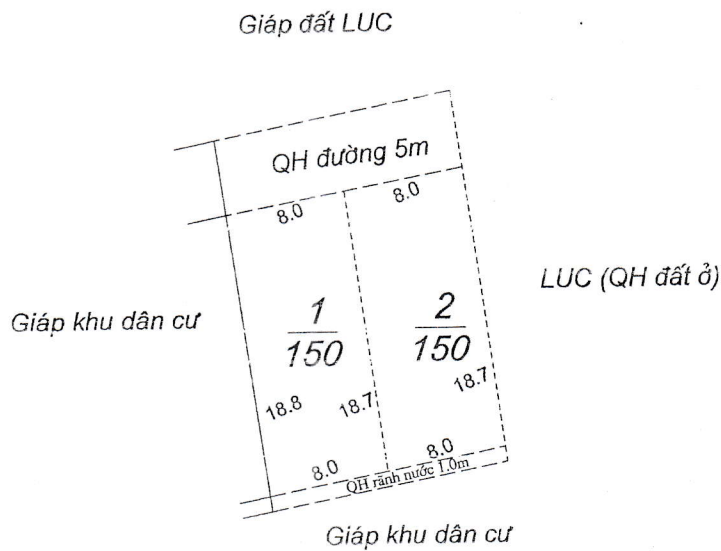

MẶT BẰNG QUY HOẠCH CHI TIẾT KHU DÂN CƯ XÃ YÊN MINH - HUYỆN Ý YÊN - TỈNH NAM ĐỊNH

TỶ LỆ: 1/500

KHU VỰC: LAN TƯƠNG - VỊ TRÍ 3

Tờ bản đồ số: 12, thửa số: 126,127 Số lô: 02

Giáp sân thể thao

UBND XÃ YÊN MINH	PHÒNG KINH TẾ HẠ TẦNG	PHÒNG TÀI NGUYÊN & MT	UBND HUYỆN Ý YÊN
CHỦ TỊCH PHẠM VĂN THẠO	TRƯỞNG PHÒNG NGUYỄN CHÍ LINH	TRƯỞNG PHÒNG VŨ VĂN VUI	KT. CHỦ TỊCH PHÓ CHỦ TỊCH TRẦN BÌNH ĐỊNH

MẶT BẰNG QUY HOẠCH CHI TIẾT KHU DÂN CƯ XÃ YÊN MINH - HUYỆN Ý YÊN - TỈNH NAM ĐỊNH

TỶ LỆ: 1/500

KHU VỰC: CHÀM GIỮA TRONG - VỊ TRÍ 4

Tờ bản đồ số: 16, thửa số: 56 Số lô: 01

UBND XÃ YÊN MINH	PHÒNG KINH TẾ HẠ TẦNG	PHÒNG TÀI NGUYÊN & MT	UBND HUYỆN Ý YÊN
CHỦ TỊCH PHẠM VĂN THẠO	TRƯỞNG PHÒNG NGUYỄN CHÍ LINH	TRƯỞNG PHÒNG VŨ VĂN VUI	KT. CHỦ TỊCH PHÓ CHỦ TỊCH TRẦN BÌNH ĐỊNH

MẶT BẰNG QUY HOẠCH CHI TIẾT KHU DÂN CƯ XÃ YÊN MINH - HUYỆN Ý YÊN - TỈNH NAM ĐỊNH

TỶ LỆ: 1/500

KHU VỰC: ĐỒNG BẮT - VỊ TRÍ 5
Tờ bản đồ số: 18, thửa số: 27 Số lô: 02

UBND XÃ YÊN MINH	PHÒNG KINH TẾ HẠ TẦNG	PHÒNG TÀI NGUYÊN & MT	UBND HUYỆN Ý YÊN
<p>CHỦ TỊCH PHẠM VĂN THẠO</p>	<p>TRƯỞNG PHÒNG NGUYỄN CHÍ LINH</p>	<p>TRƯỞNG PHÒNG VŨ VĂN VUI</p>	<p>KT. CHỦ TỊCH PHÓ CHỦ TỊCH TRẦN BÌNH ĐỊNH</p>

MẶT BẰNG QUY HOẠCH CHI TIẾT KHU DÂN CƯ XÃ YÊN MINH - HUYỆN Ý YÊN - TỈNH NAM ĐỊNH

TỶ LỆ: 1/500

KHU VỰC: NHÀ TRẺ ĐỒNG BẤT - VỊ TRÍ 6

Tờ bản đồ số: 11, thửa số: 71 Số lô: 01

UBND XÃ YÊN MINH	PHÒNG KINH TẾ HẠ TẦNG	PHÒNG TÀI NGUYÊN & MT	UBND HUYỆN Ý YÊN
CHỦ TỊCH PHẠM VĂN THẠO	TRƯỞNG PHÒNG NGUYỄN CHÍ LINH	TRƯỞNG PHÒNG VŨ VĂN VUI	KT. CHỦ TỊCH PHÓ CHỦ TỊCH TRẦN BÌNH ĐỊNH