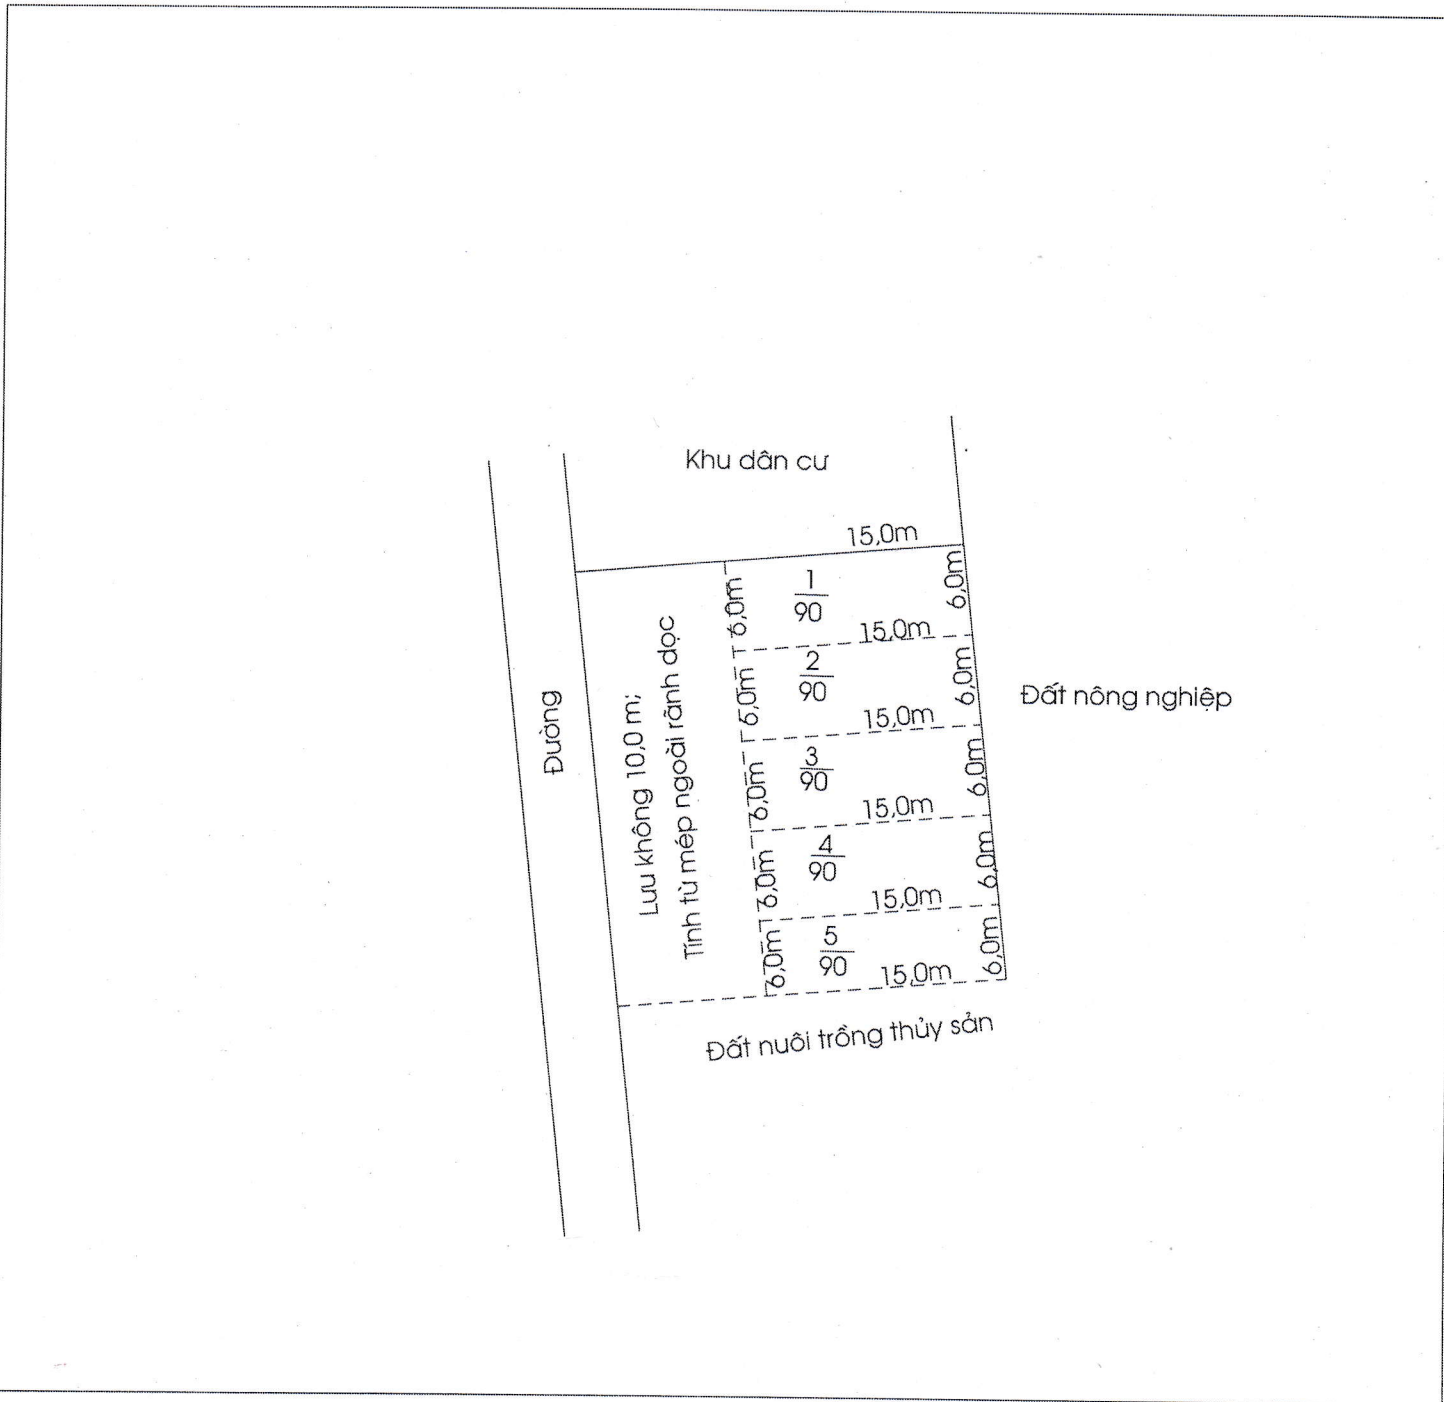

MẶT BẰNG QUY HOẠCH CHI TIẾT KHU DÂN CƯ
 XÃ YÊN LƯƠNG-HUYỆN Ý YÊN-TỈNH NAM ĐỊNH
 TỶ LỆ: 1/500

- Số hiệu thửa đất 183; Tờ bản đồ số 08 ;Bản đồ lập năm 2007; Số lô: 03
- Khu Vực: Ao Thương Thủy Quang thôn Minh Lương

MẶT BẰNG QUY HOẠCH CHI TIẾT KHU DÂN CƯ
 XÃ YÊN LƯƠNG-HUYỆN Ý YÊN-TỈNH NAM ĐỊNH
 TỶ LỆ: 1/500

- Số hiệu thửa đất: 4 tờ bản đồ số: 8; bản đồ lập năm 2007; số lô: 5
- Khu Vực: Góc đa Quảng Thượng thôn Minh Lương