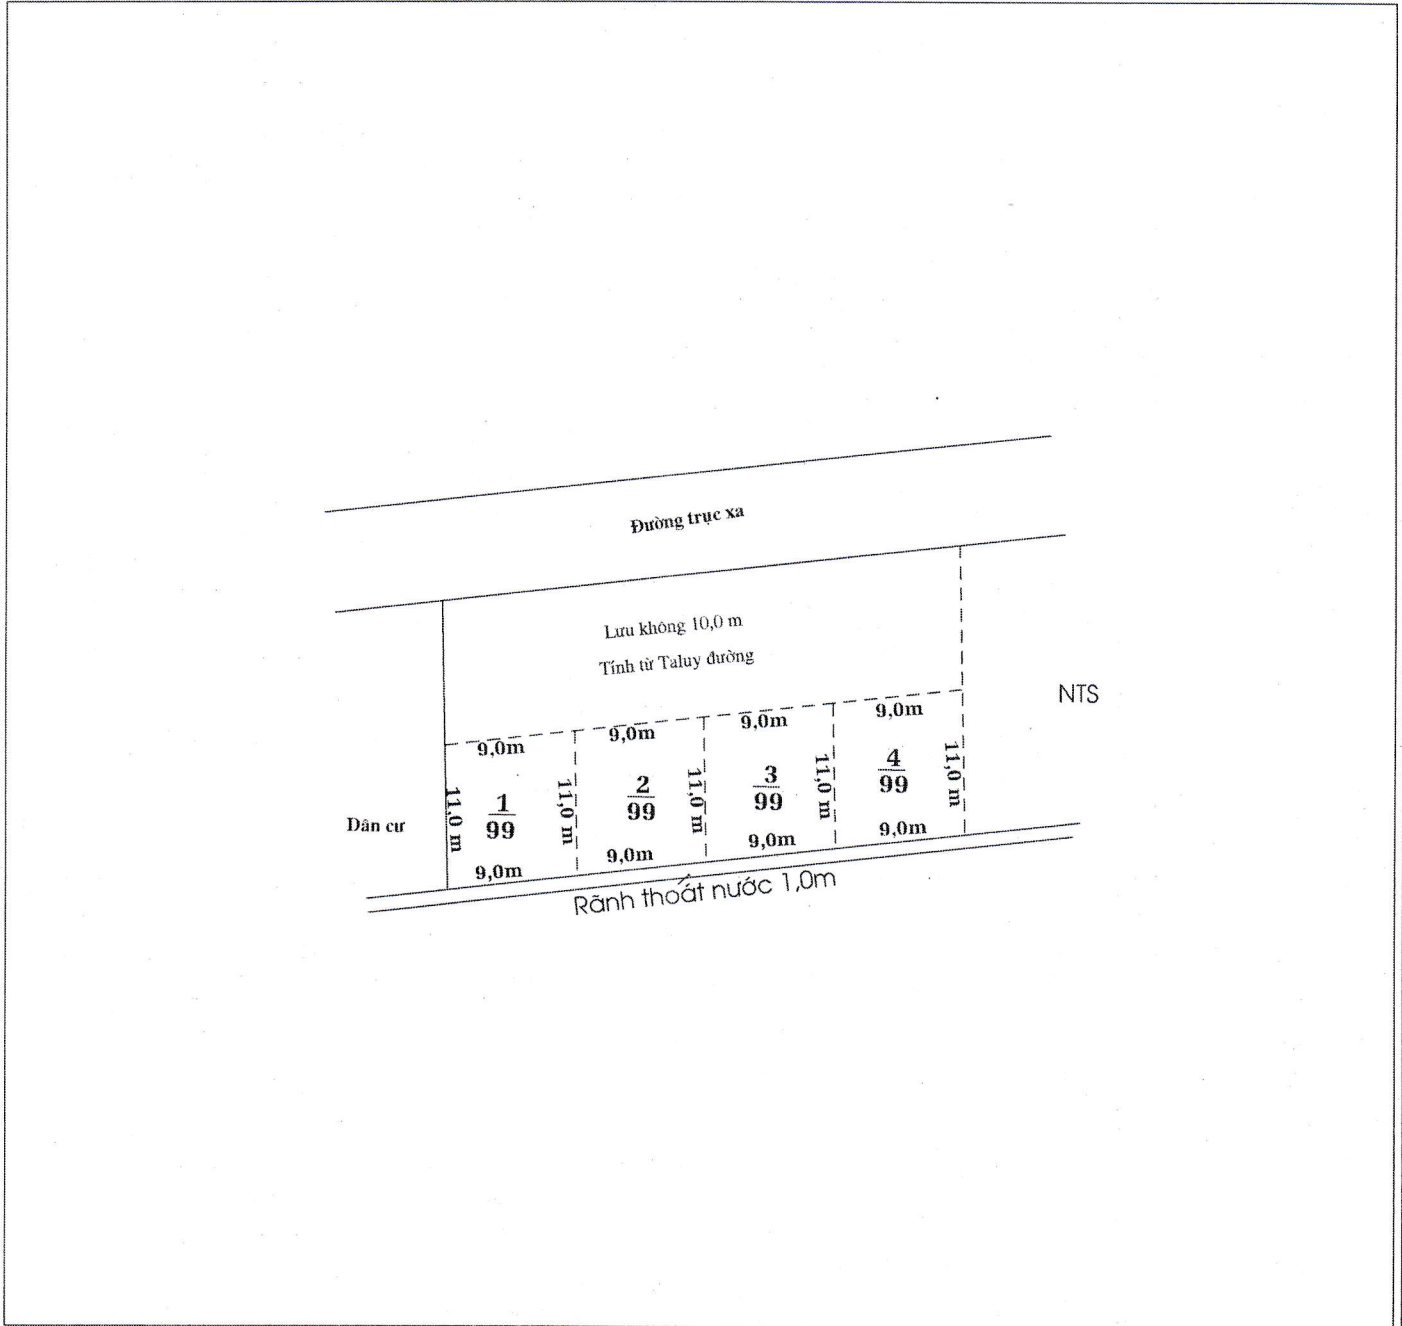

MẶT BẰNG QUY HOẠCH CHI TIẾT KHU DÂN CƯ
 XÃ YÊN LƯƠNG-HUYỆN Ý YÊN-TỈNH NAM ĐỊNH
 TỶ LỆ: 1/500

- Số hiệu thửa đất 183; Tờ bản đồ số 08 ;Bản đồ lập năm 2007; Số lô: 03
- Khu Vực: Ao Thương Thủy Quang thôn Minh Lương

TỶ LỆ: 1/500

1. Số hiệu thửa đất: 210 tờ bản đồ số: 12; bản đồ lập năm 1993; số lô: 04

2. Khu Vực: Ao Thủy Thụy Quang

UBND HUYỆN Ý YÊN	PHÒNG TÀI NGUYÊN & MT	PHÒNG KINH TẾ - HT	UBND XÃ YÊN LƯƠNG
 K. CHỦ TỊCH PHÓ CHỦ TỊCH TRẦN BÌNH ĐỊNH	 TRƯỞNG PHÒNG VŨ VĂN VUI	 TRƯỞNG PHÒNG NGUYỄN CHÍ LINH	 CHỦ TỊCH Phạm Tiến Di

MẶT BẰNG QUY HOẠCH CHI TIẾT KHU DÂN CƯ XÃ YÊN LƯƠNG - HUYỆN Ý YÊN - TỈNH NAM ĐỊNH

TỶ LỆ: 1/500

1. Số hiệu thửa đất: 42; tờ bản đồ số: 15; bản đồ lập năm 1993; số lô: 01

2. Khu Vực: Sau Thềm thôn Nhân Nghĩa

MẶT BẰNG QUY HOẠCH CHI TIẾT KHU DÂN CƯ
 XÃ YÊN LƯƠNG-HUYỆN Ý YÊN-TỈNH NAM ĐỊNH
 TỶ LỆ: 1/500

- Số hiệu thửa đất: 4 tờ bản đồ số: 8; bản đồ lập năm 2007; số lô: 5
- Khu Vực: Góc đa Quảng Thượng thôn Minh Lương