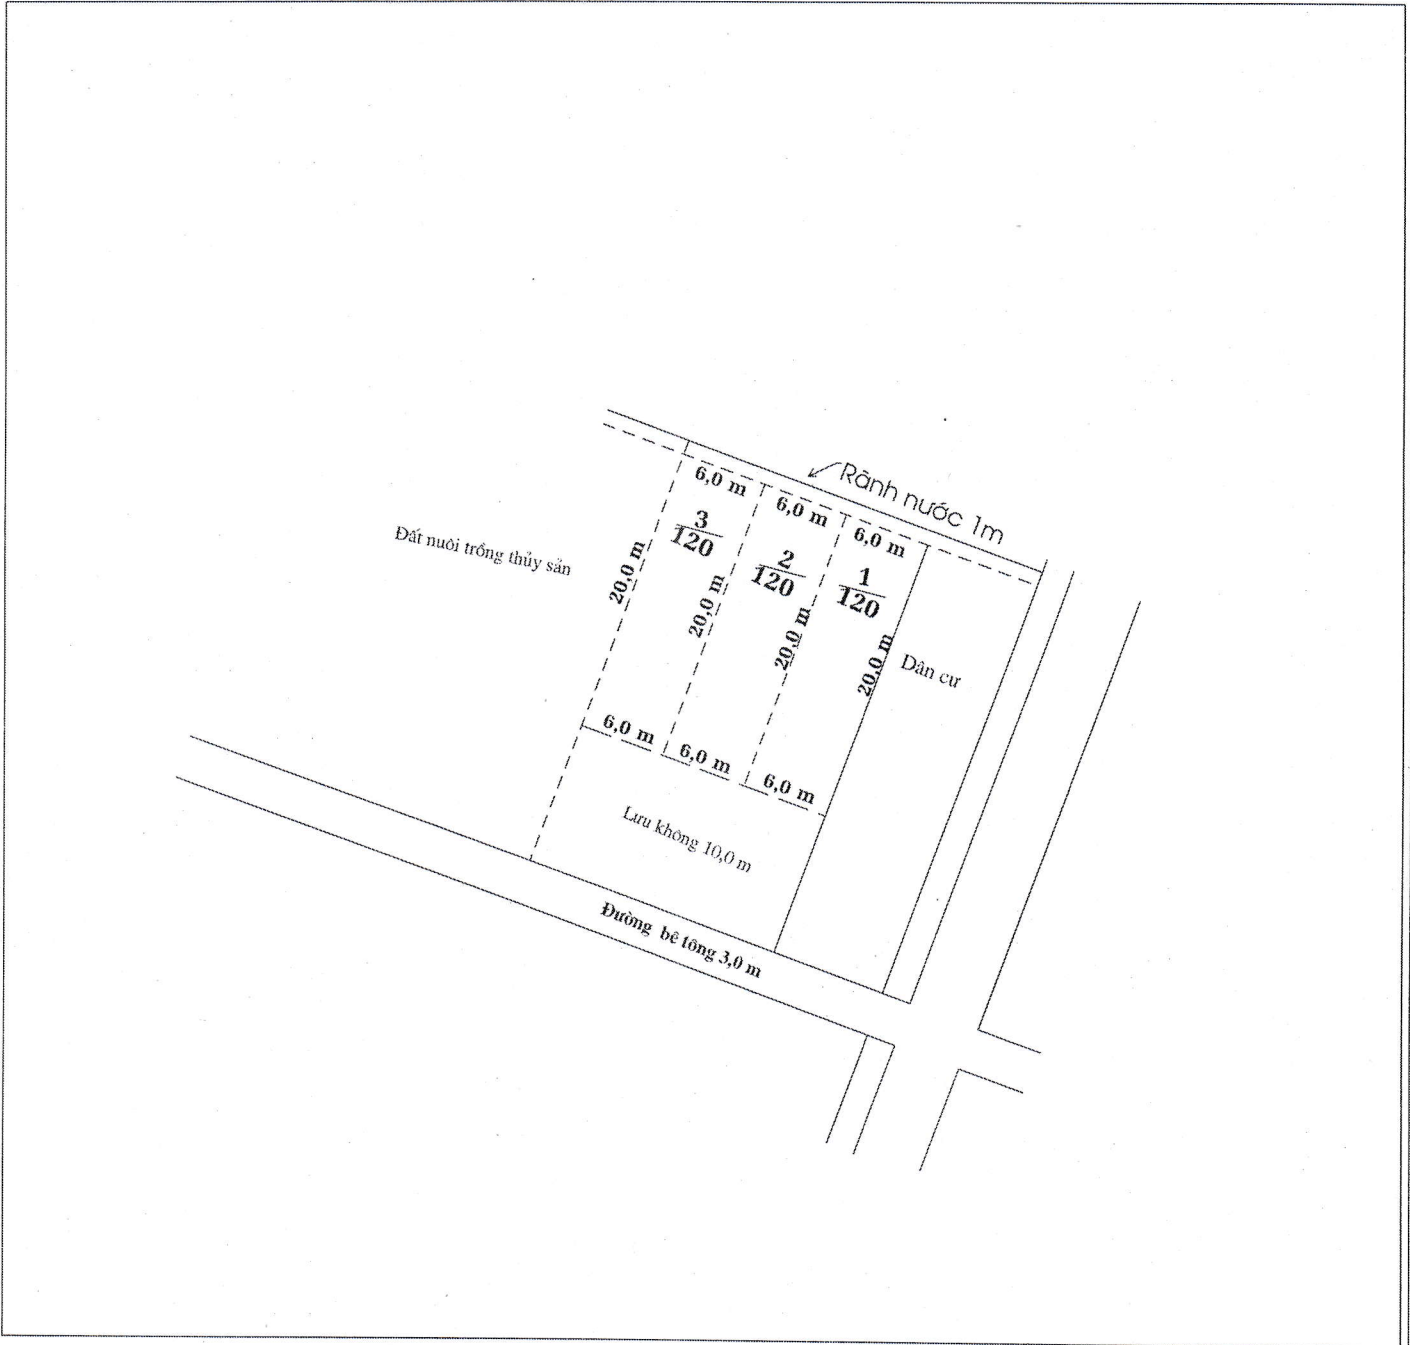

MẶT BẰNG QUY HOẠCH CHI TIẾT KHU DÂN CƯ
 XÃ YÊN LƯƠNG-HUYỆN Ý YÊN-TỈNH NAM ĐỊNH
 TỶ LỆ: 1/500

- Số hiệu thửa đất 183; Tờ bản đồ số 08 ;Bản đồ lập năm 2007; Số lô: 03
- Khu Vực: Ao Thương Thủy Quang thôn Minh Lương

MẶT BẰNG QUY HOẠCH CHI TIẾT KHU DÂN CƯ XÃ YÊN LƯƠNG - HUYỆN Ý YÊN - TỈNH NAM ĐỊNH

TỶ LỆ: 1/500

- Số hiệu thửa đất: 54; tờ bản đồ số: 03; bản đồ lập năm 1993; số lô: 01
- Khu Vực: Âu bom Tân Phú

UBND HUYỆN Ý YÊN

MẶT BẰNG QUY HOẠCH CHI TIẾT KHU DÂN CƯ XÃ YÊN LƯƠNG - HUYỆN Ý YÊN - TỈNH NAM ĐỊNH

TỶ LỆ: 1/500

1. Số hiệu thửa đất: 42; tờ bản đồ số: 15; bản đồ lập năm 1993; số lô: 01

2. Khu Vực: Sau Thềm thôn Nhân Nghĩa

MẶT BẰNG QUY HOẠCH CHI TIẾT KHU DÂN CƯ
 XÃ YÊN LƯƠNG-HUYỆN Ý YÊN-TỈNH NAM ĐỊNH
 TỶ LỆ: 1/500

- Số hiệu thửa đất: 4 tờ bản đồ số: 8; bản đồ lập năm 2007; số lô: 5
- Khu Vực: Góc đa Quảng Thượng thôn Minh Lương