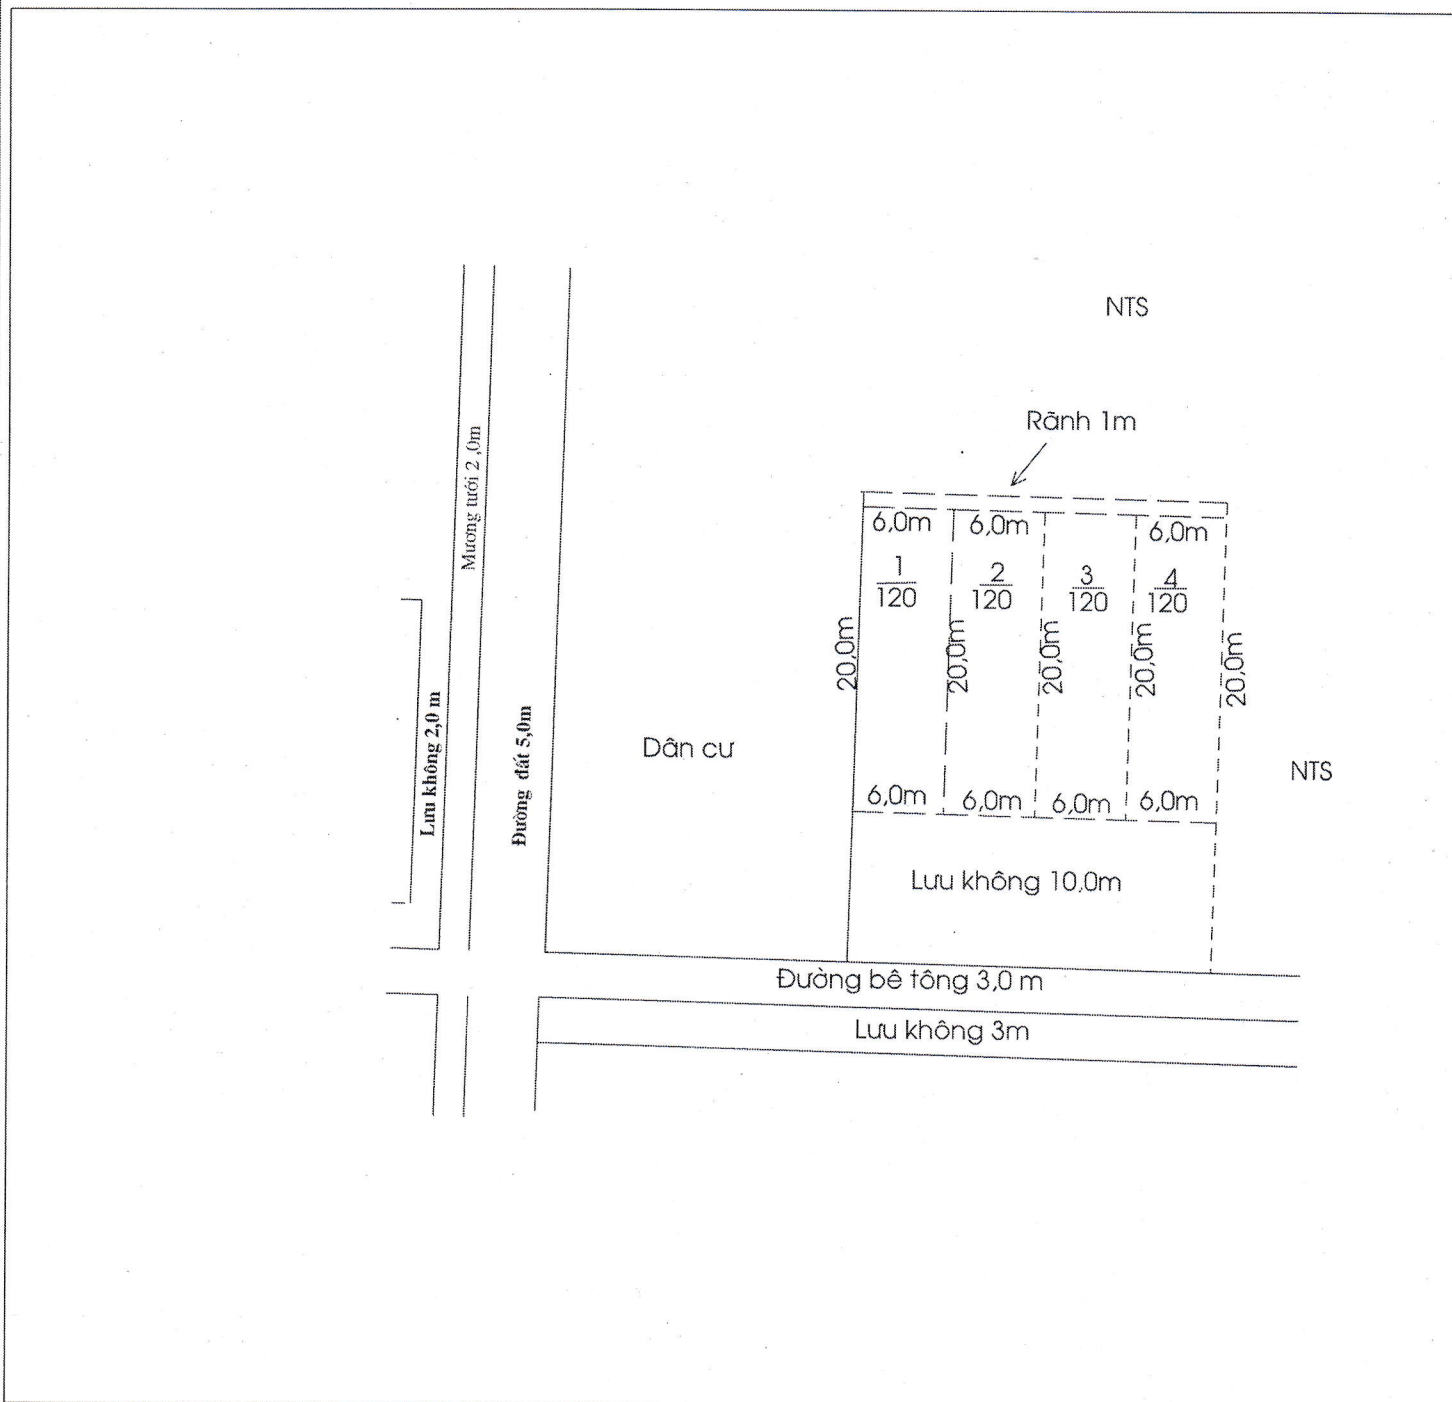

MẶT BẰNG QUY HOẠCH CHI TIẾT KHU DÂN CƯ
XÃ YÊN LƯƠNG-HUYỆN Ý YÊN-TỈNH NAM ĐỊNH
TỶ LỆ: 1/500

1. Số hiệu thửa đất: 157; tờ bản đồ số: 08; bản đồ lập năm 2007; số lô: 04
2. Khu Vực: Ao Cảnh Thụy Quang thôn Minh Lương

UBND HUYỆN Ý YÊN	PHÒNG TÀI NGUYÊN & MT	PHÒNG KINH TẾ - HT	UBND XÃ YÊN LƯƠNG
  CHỦ TỊCH PHÓ CHỦ TỊCH TRẦN BÌNH ĐỊNH	 CHỦ PHÒNG VŨ VĂN VUI	 CHỦ PHÒNG NGUYỄN CHÍ LINH	 CHỦ TỊCH Phạm Liên