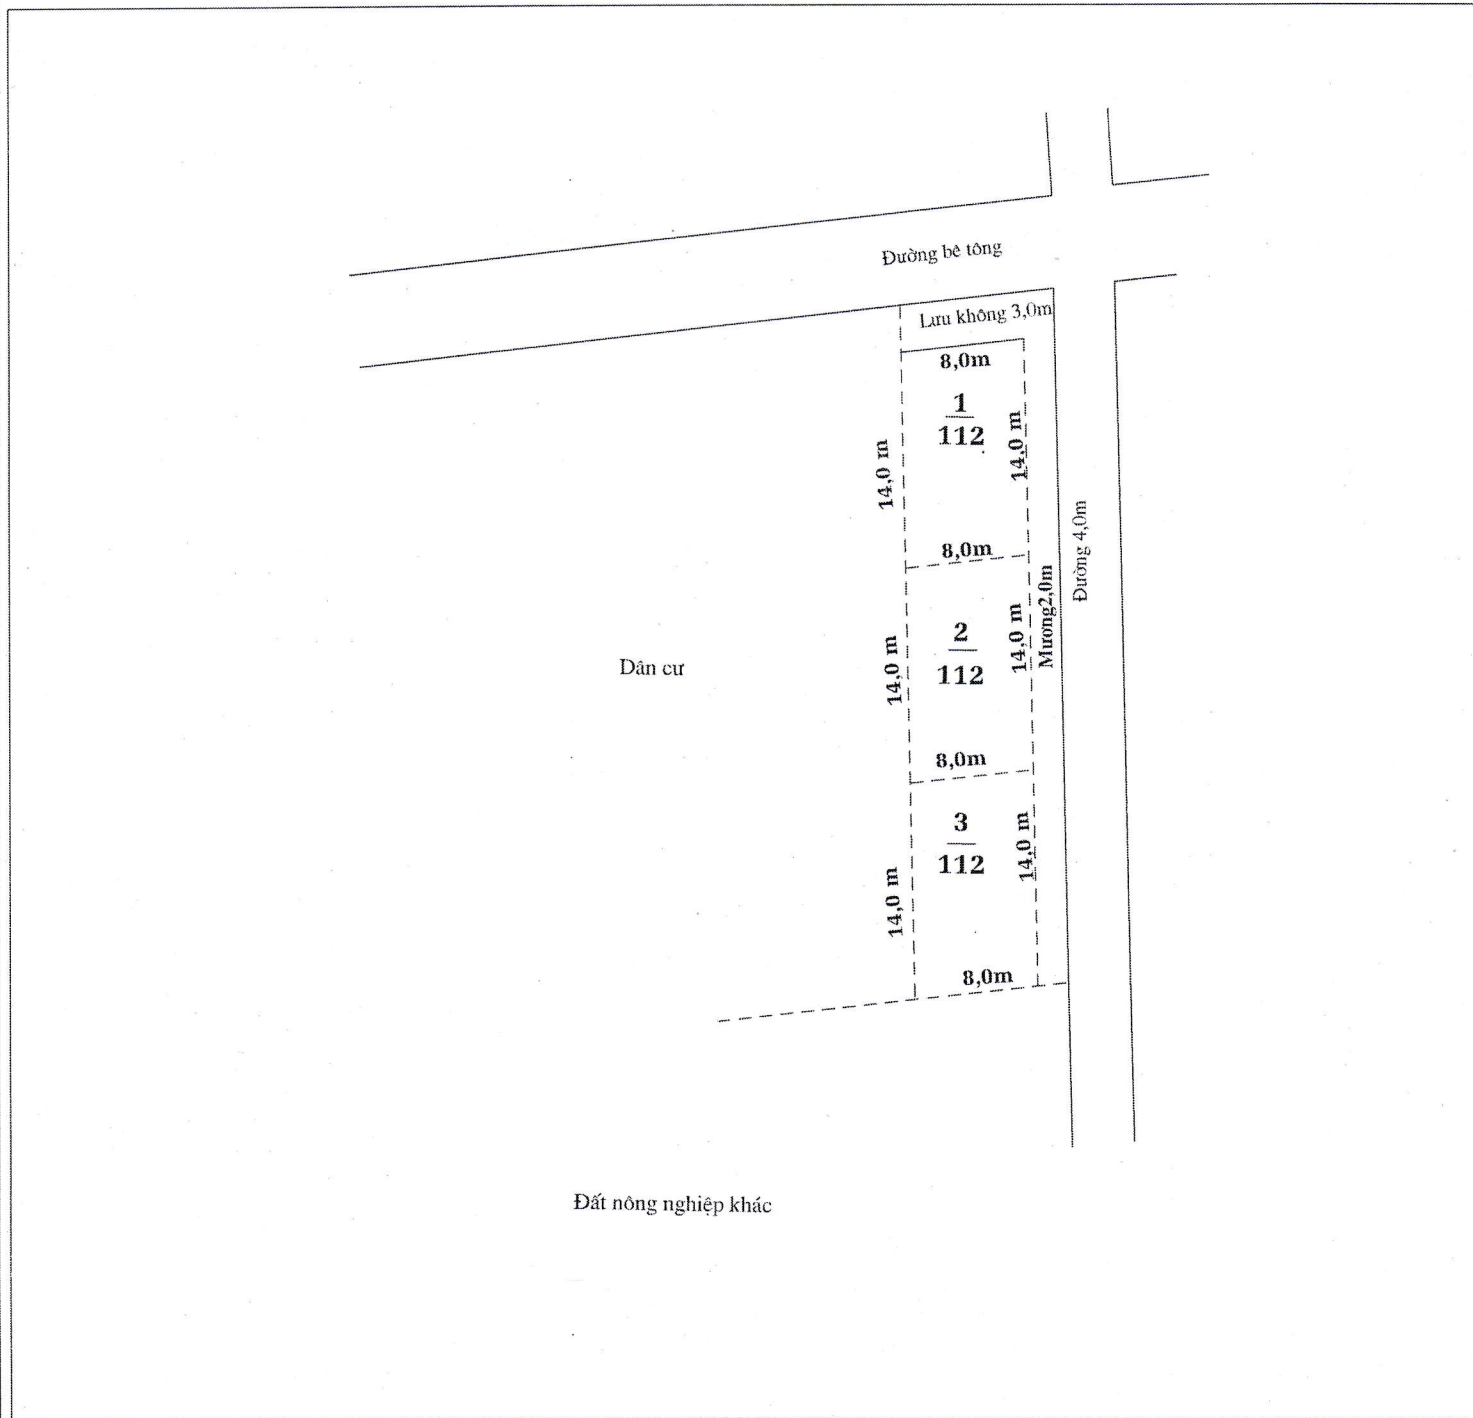

MẶT BẰNG QUY HOẠCH CHI TIẾT KHU DÂN CƯ XÃ YÊN LƯƠNG - HUYỆN Ý YÊN - TỈNH NAM ĐỊNH

TỶ LỆ: 1/500

1. Số hiệu thửa đất: 71 tờ bản đồ số: 13; bản đồ lập năm 2007; số lô: 03

2. Khu Vực: Đông ông Hải Tây Vinh

UBND HUYỆN Ý YÊN	PHÒNG TÀI NGUYÊN & MT	PHÒNG KINH TẾ - HT	UBND XÃ YÊN LƯƠNG
 CHỦ TỊCH TRẦN BÌNH ĐỊNH	 TRƯỞNG PHÒNG VŨ VĂN VUI	 TRƯỞNG PHÒNG NGUYỄN CHÍ LINH	 CHỦ TỊCH Phạm Tiến Dũng