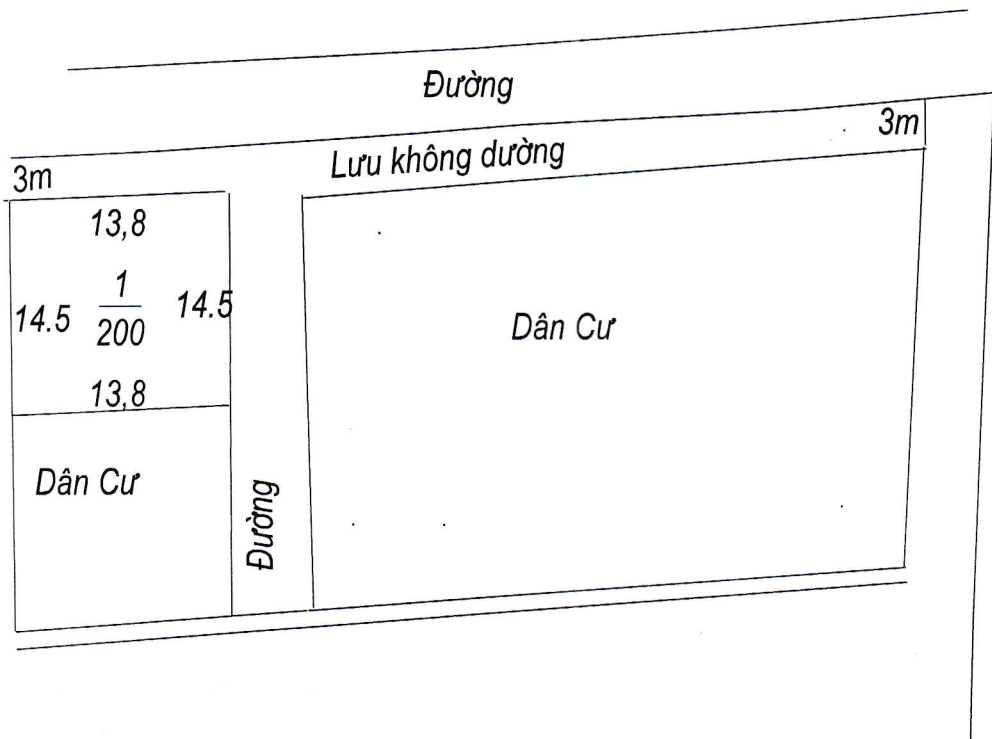

# MẶT BẰNG QUY HOẠCH CHI TIẾT KHU DÂN CƯ

Số /TLBĐ

Tỷ lệ 1/500

Xã Yên Lợi - Huyện Ý Yên - Tỉnh Nam Định

Khu vực: Chăm Dựng

Số Lô: 12 Lô

- Diện Tích: - 135m<sup>2</sup>/1Lô

UBND HUYỆN Ý YÊN

# MẶT BẰNG QUY HOẠCH CHI TIẾT KHU DÂN CƯ

Số /TLBĐ

Tỷ lệ 1/500

Xã Yên Lợi - Huyện Ý Yên - Tỉnh Nam Định

Khu vực: Chăm Dựng

Số Lô: Lô

lô ..... m<sup>2</sup>/ 1Lô

UBND HUYỆN Ý YÊN	PHÒNG KINH TẾ HẠ TẦNG	PHÒNG TN&MT <i>ok</i>	UBND XÃ YÊN LỢI
 KT. CHỦ TỊCH PHÓ CHỦ TỊCH <b>TRẦN BÌNH ĐỊNH</b>	 TRƯỞNG PHÒNG <b>NGUYỄN CHÍ LINH</b>	 TRƯỞNG PHÒNG <b>VŨ VĂN VUI</b>	 CHỦ TỊCH <b>TRẦN XUÂN TU</b>

# MẶT BẰNG QUY HOẠCH CHI TIẾT KHU DÂN CƯ

## XÃ YÊN LỢI - HUYỆN Ý YÊN - TỈNH NAM ĐỊNH

Tỷ lệ 1/500

Khu Vực: Bờ Nhãng Thôn Thanh Thịnh  
Tờ bản đồ 13, thửa 04, Số lô 1

UBND HUYỆN Ý YÊN	PHÒNG KINH TẾ VÀ HẠ TẦNG	PHÒNG TN&MT	UBND XÃ YÊN LỢI
 KT. CHỦ TỊCH PHÓ CHỦ TỊCH <b>TRẦN BÌNH ĐỊNH</b>	 TRƯỞNG PHÒNG <b>NGUYỄN CHÍ LINH</b>	 TRƯỞNG PHÒNG <b>VŨ VĂN VUI</b>	 CHỦ TỊCH <b>TRẦN XUÂN TU</b>