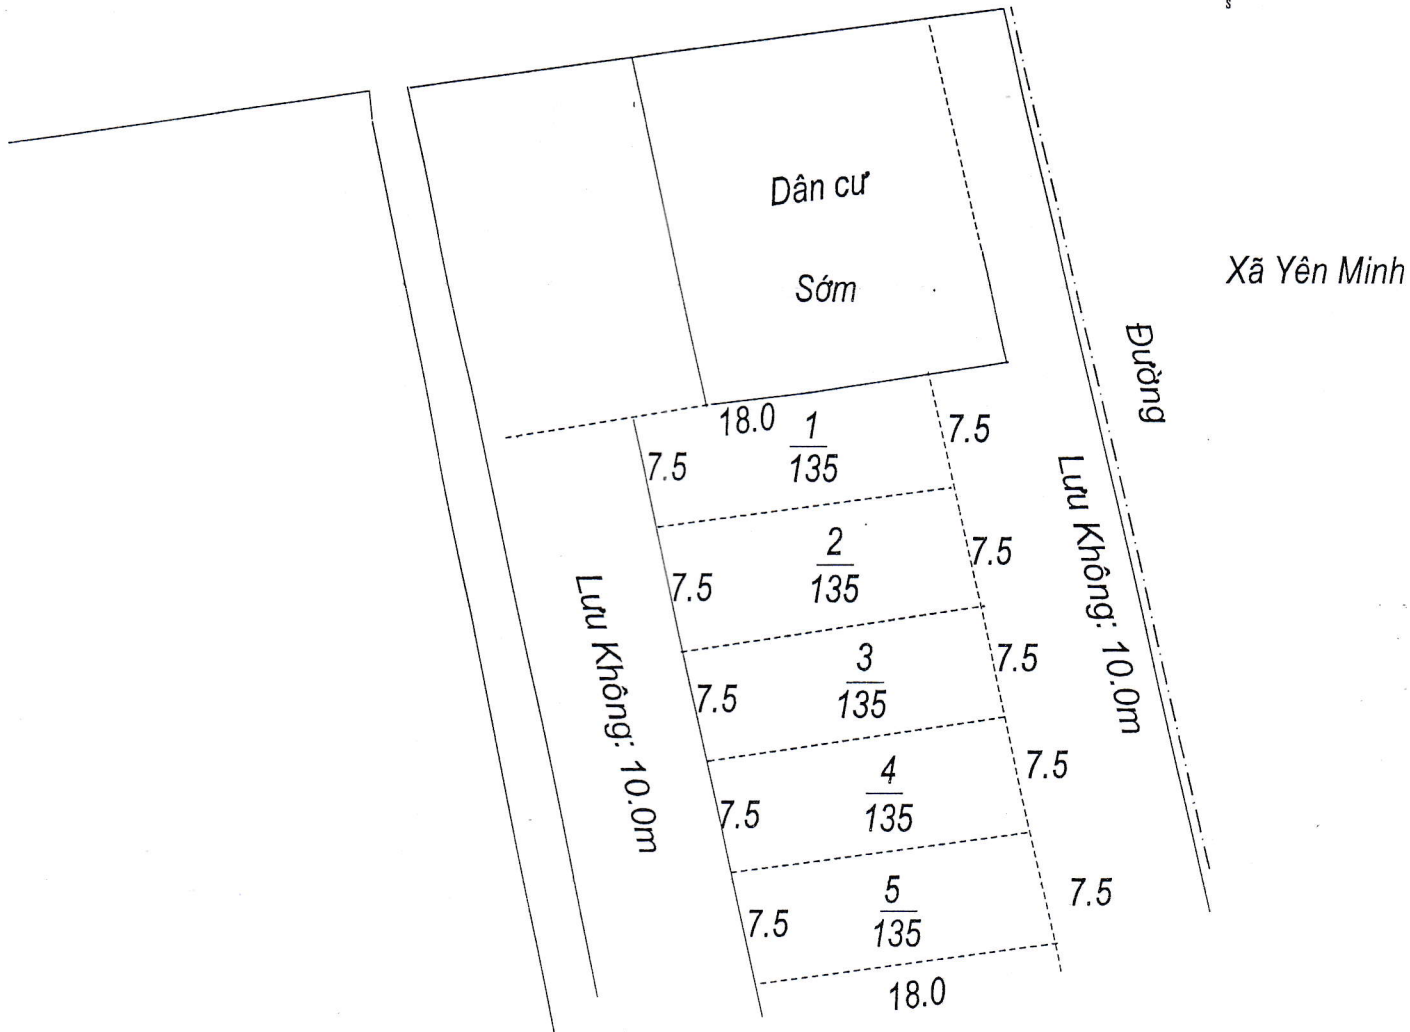

# MẶT BẰNG QUY HOẠCH CHI TIẾT KHU DÂN CƯ

Số /TLBĐ

Tỷ lệ 1/500

Xã Yên Lợi - Huyện Ý Yên - Tỉnh Nam Định

Khu vực: Chăm Dựng

Số Lô: 12 Lô

- Diện Tích: - 135m<sup>2</sup>/1Lô

UBND HUYỆN Ý YÊN

# MẶT BẰNG QUY HOẠCH CHI TIẾT KHU DÂN CƯ

Số /TLBĐ

Tỷ lệ 1/500

Xã Yên Lợi - Huyện Ý Yên - Tỉnh Nam Định

Khu vực: Chăm Dựng

Số Lô: Lô

lô ..... m<sup>2</sup>/ 1Lô

UBND HUYỆN Ý YÊN	PHÒNG KINH TẾ HẠ TẦNG	PHÒNG TN&MT <i>ok</i>	UBND XÃ YÊN LỢI
 KT. CHỦ TỊCH PHÓ CHỦ TỊCH <b>TRẦN BÌNH ĐỊNH</b>	 TRƯỞNG PHÒNG <b>NGUYỄN CHÍ LINH</b>	 TRƯỞNG PHÒNG <b>VŨ VĂN VUI</b>	 CHỦ TỊCH <b>TRẦN XUÂN TU</b>

# MẶT BẰNG QUY HOẠCH CHI TIẾT KHU DÂN CƯ

## XÃ YÊN LỢI - HUYỆN Ý YÊN - TỈNH NAM ĐỊNH

Tỷ lệ 1/500

Khu Vực: Bờ Nhãng Thôn Thanh Thịnh  
Tờ bản đồ 13, thửa 04, Số lô 1

UBND HUYỆN Ý YÊN	PHÒNG KINH TẾ VÀ HẠ TẦNG	PHÒNG TN&MT	UBND XÃ YÊN LỢI
 KT. CHỦ TỊCH PHÓ CHỦ TỊCH <b>TRẦN BÌNH ĐỊNH</b>	 TRƯỞNG PHÒNG <b>NGUYỄN CHÍ LINH</b>	 TRƯỞNG PHÒNG <b>VŨ VĂN VUI</b>	 CHỦ TỊCH <b>TRẦN XUÂN TU</b>