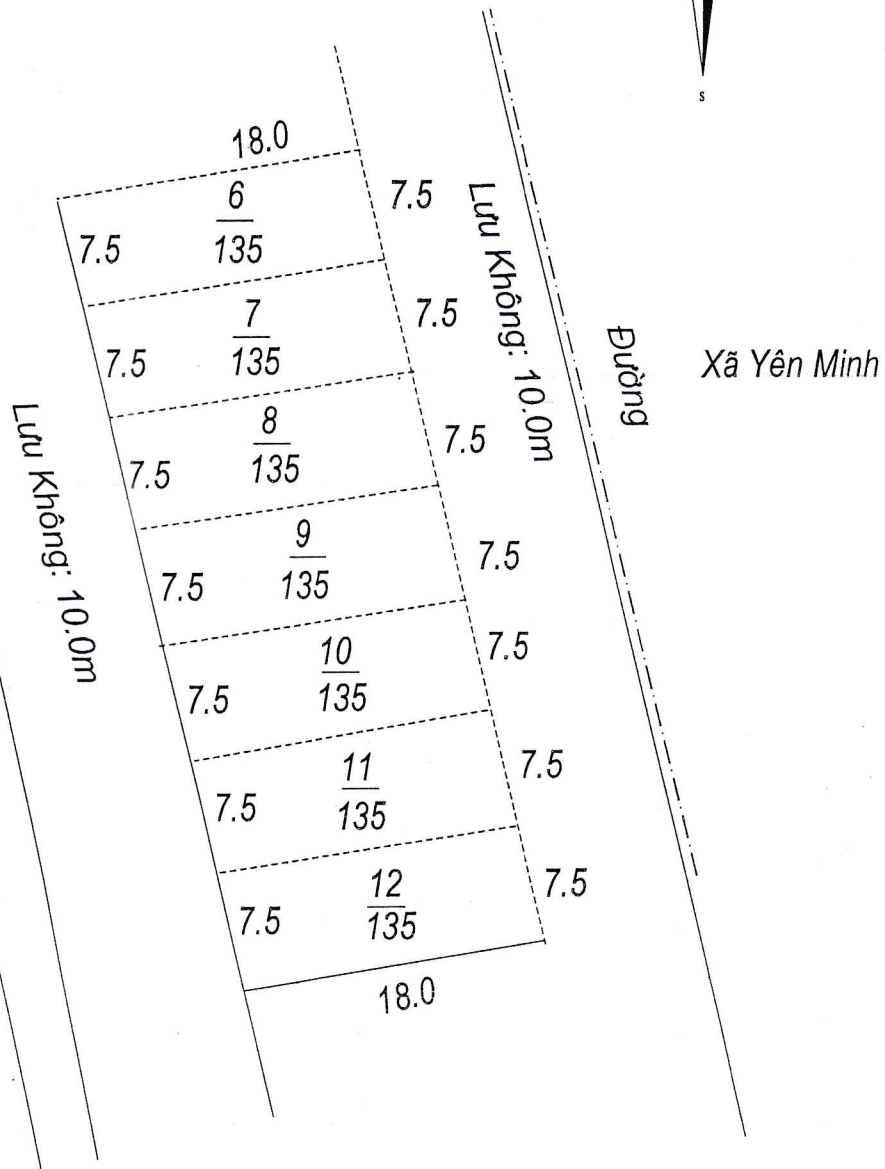

# MẶT BẰNG QUY HOẠCH CHI TIẾT KHU DÂN CƯ

Số /TLBĐ

Tỷ lệ 1/500

Xã Yên Lợi - Huyện Ý Yên - Tỉnh Nam Định

Khu vực: Chăm Dựng

Số Lô: 12 Lô

- Diện Tích: - 135m<sup>2</sup>/1Lô

UBND HUYỆN Ý YÊN

# MẶT BẰNG QUY HOẠCH CHI TIẾT KHU DÂN CƯ

Số /TLBĐ

Tỷ lệ 1/500

Xã Yên Lợi - Huyện Ý Yên - Tỉnh Nam Định

Khu vực: Chăm Dựng

Số Lô: Lô

lô ..... m<sup>2</sup>/ 1Lô

UBND HUYỆN Ý YÊN	PHÒNG KINH TẾ HẠ TẦNG	PHÒNG TN&MT <i>ok</i>	UBND XÃ YÊN LỢI
 KT. CHỦ TỊCH PHÓ CHỦ TỊCH <b>TRẦN BÌNH ĐỊNH</b>	 TRƯỞNG PHÒNG <b>NGUYỄN CHÍ LINH</b>	 TRƯỞNG PHÒNG <b>VŨ VĂN VUI</b>	 CHỦ TỊCH <b>TRẦN XUÂN TU</b>

# MẶT BẰNG QUY HOẠCH CHI TIẾT KHU DÂN CƯ

## XÃ YÊN LỢI - HUYỆN Ý YÊN - TỈNH NAM ĐỊNH

Tỷ lệ 1/500

Khu Vực: Bờ Nhãng Thôn Thanh Thịnh  
Tờ bản đồ 13, thửa 04, Số lô 1

UBND HUYỆN Ý YÊN	PHÒNG KINH TẾ VÀ HẠ TẦNG	PHÒNG TN&MT	UBND XÃ YÊN LỢI
 KT. CHỦ TỊCH PHÓ CHỦ TỊCH <b>TRẦN BÌNH ĐỊNH</b>	 TRƯỞNG PHÒNG <b>NGUYỄN CHÍ LINH</b>	 TRƯỞNG PHÒNG <b>VŨ VĂN VUI</b>	 CHỦ TỊCH <b>TRẦN XUÂN TU</b>