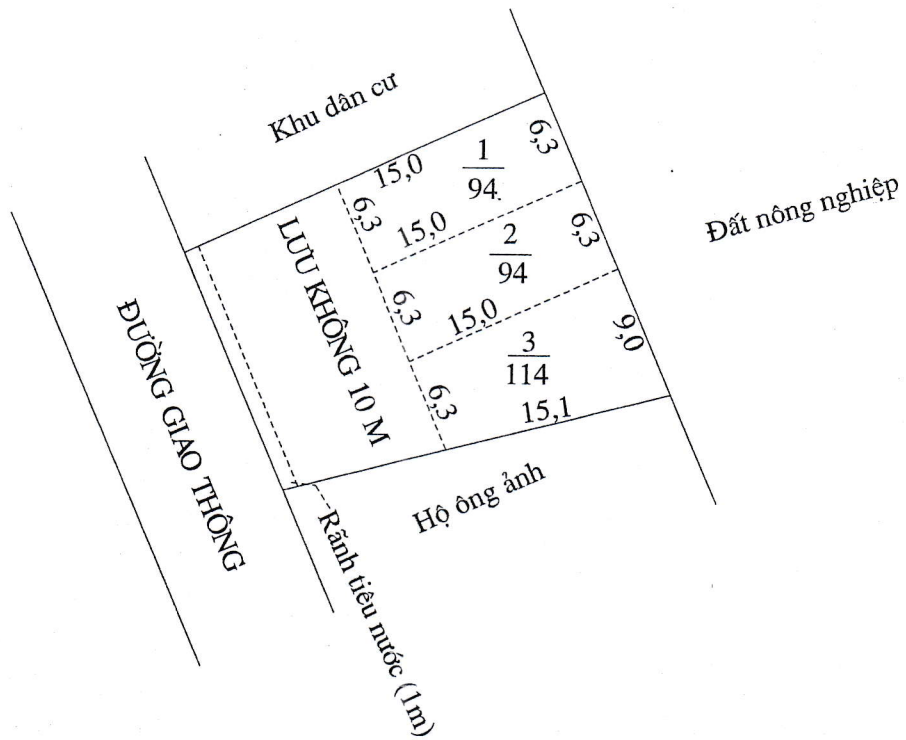

# MẶT BẰNG QUY HOẠCH CHI TIẾT KHU DÂN CƯ XÃ YÊN LỘC - HUYỆN Ý YÊN - TỈNH NAM ĐỊNH

TỶ LỆ: 1/500

Khu vực thôn Đồng Tân - xã Yên Lộc  
Tờ bản đồ số 11, thửa 01, Số lô: 03

UBND HUYỆN Ý YÊN	PHÒNG KINH TẾ - HT	PHÒNG TÀI NGUYÊN & MT	UBND XÃ YÊN LỘC
 KT. CHỦ TỊCH PHÓ CHỦ TỊCH <b>TRẦN BÌNH ĐỊNH</b>	 TRƯỞNG PHÒNG <b>NGUYỄN CHÍ LINH</b>	 TRƯỞNG PHÒNG <b>VŨ VĂN VUI</b>	 CHỦ TỊCH <b>PHẠM DUY TÂN</b>