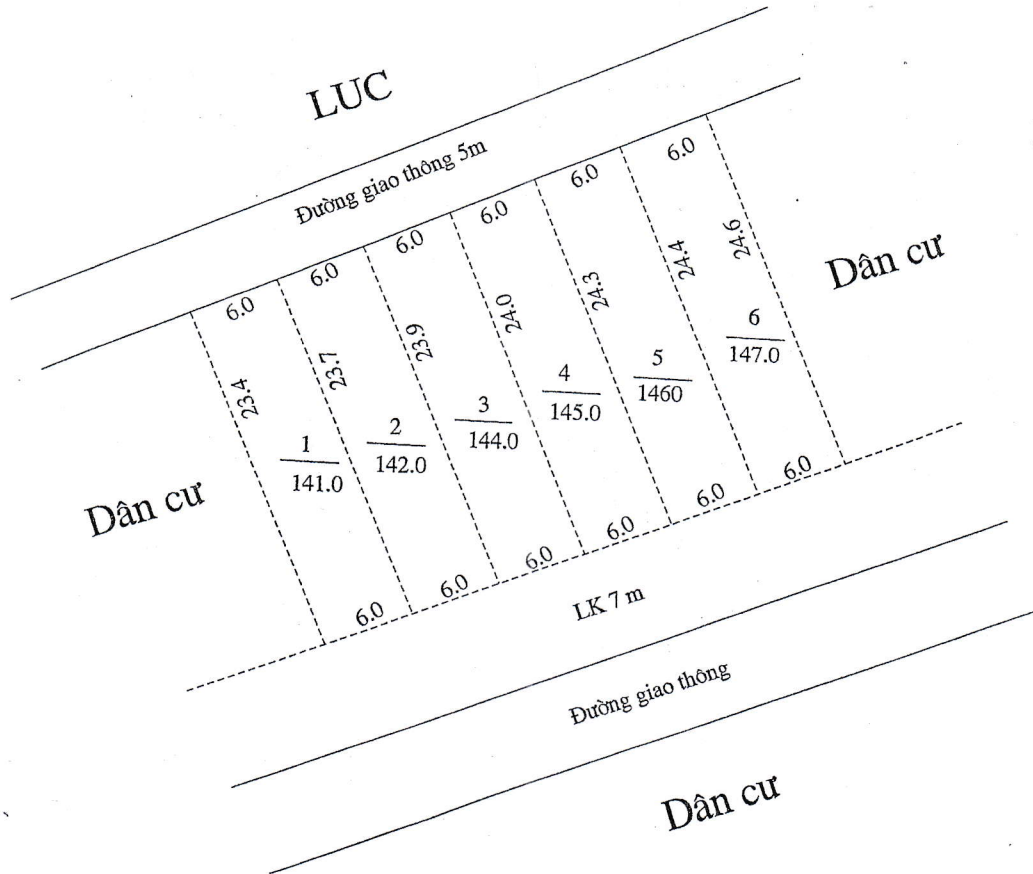

**MẶT BẰNG QUY HOẠCH CHI TIẾT KHU DÂN CƯ
XÃ YÊN KHANG – HUYỆN Ý YÊN – TỈNH NAM ĐỊNH**
Tỷ lệ 1/500

Khu vực: Ngàn Sòng - Xóm Trung Hưng Thôn Đô Quan
Tờ bản đồ 16; thửa đất số 60
Số lô: 06 lô. Diện tích 865,0 m²

**MẶT BẰNG QUY HOẠCH CHI TIẾT KHU DÂN CƯ
XÃ YÊN KHANG – HUYỆN Ý YÊN – TỈNH NAM ĐỊNH**
Tỷ lệ 1/500

Khu vực: Ngàn Sòng - Xóm Trung Hưng Thôn Đô Quan
Tờ bản đồ 16; thửa đất số 58
Số lô: 07 lô. Diện tích 1.100,0 m²