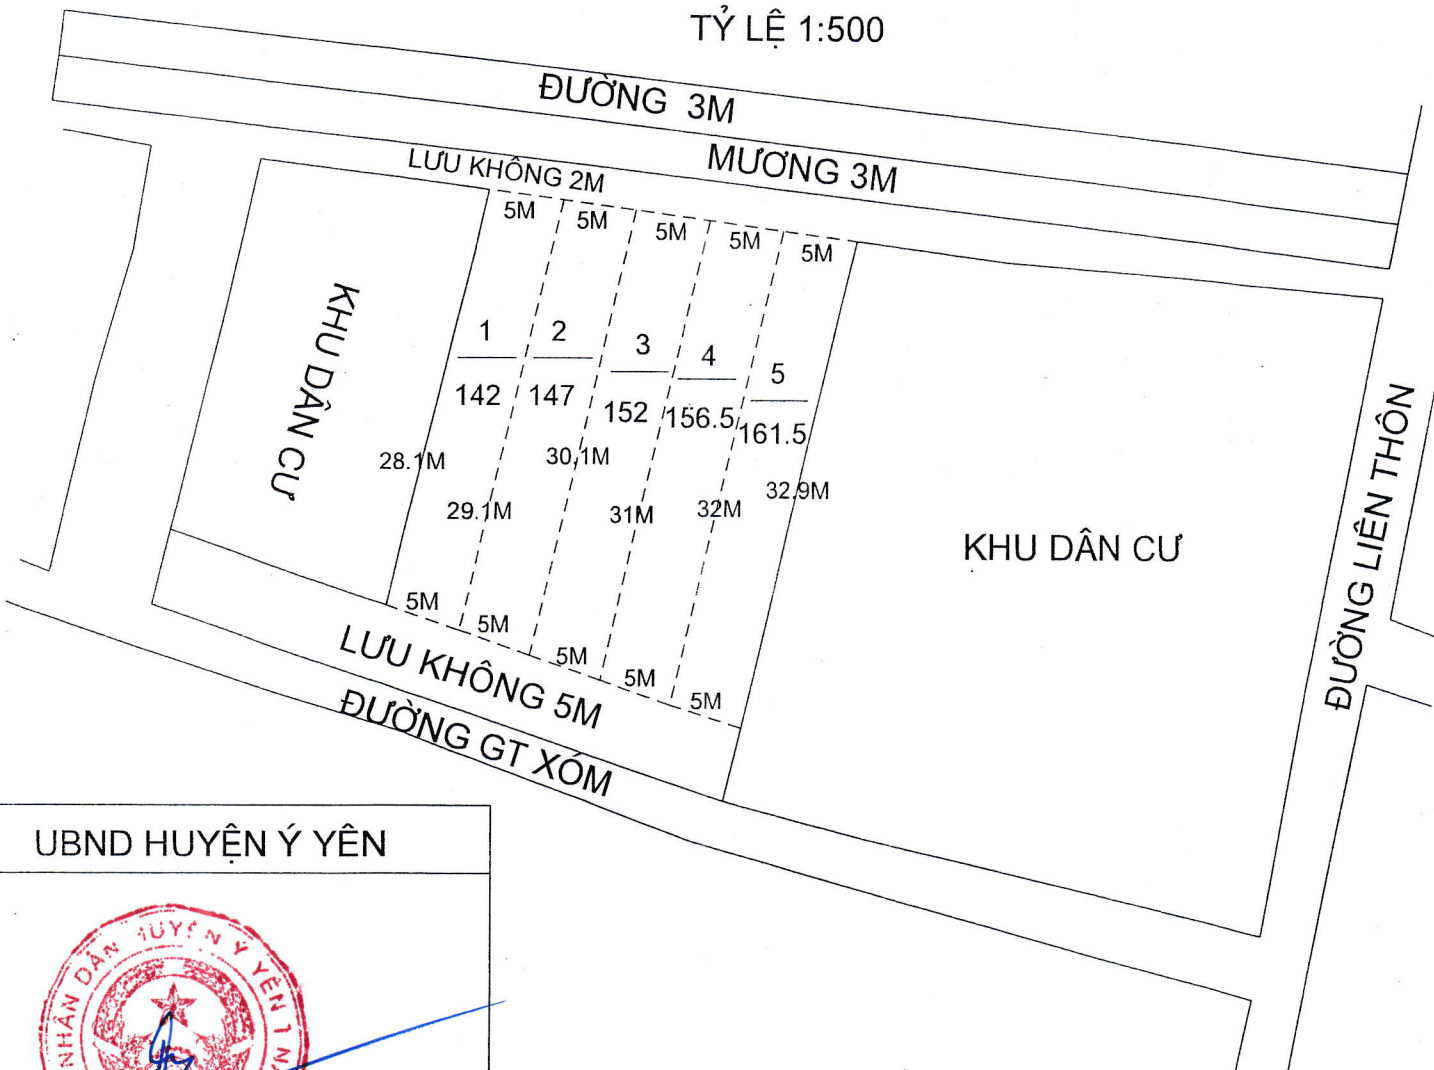

# MẶT BẰNG QUY HOẠCH KHU DÂN CƯ XÃ YÊN ĐỒNG NĂM 2024

TỶ LỆ 1:500

UBND HUYỆN Ý YÊN

**KT. CHỦ TỊCH  
PHÓ CHỦ TỊCH  
TRẦN BÌNH ĐỊNH**

KHU VỰC ĐỒNG HẬU THÔN LA NGẠN 1

TỜ BẢN ĐỒ SỐ 16, THỬA SỐ 38

BẢN ĐỒ ĐỊA CHÍNH YÊN ĐỒNG NĂM 2010

# MẶT BẰNG QUY HOẠCH KHU DÂN CƯ XÃ YÊN ĐỒNG NĂM 2024

TỶ LỆ 1:500

ĐƯỜNG

LƯU KHÔNG 5M

5M 5M 5M

20M

KHU DÂN CƯ

20M

# MẶT BẰNG QUY HOẠCH KHU DÂN CƯ XÃ YÊN ĐỒNG NĂM 2024

TỶ LỆ 1:500

ĐƯỜNG NỘI ĐỒNG 4M

LƯU KHÔNG 5M

UBND HUYỆN Ý YÊN

CHỦ TỊCH  
PHÓ CHỦ TỊCH  
**TRẦN BÌNH ĐỊNH**

KHU VỰC KÊNH NAM XÓM 18  
TỜ BẢN ĐỒ SỐ 25, THỬA SỐ 27  
BẢN ĐỒ ĐỊA CHÍNH YÊN ĐỒNG NĂM 2010

# MẶT BẰNG QUY HOẠCH KHU DÂN CƯ XÃ YÊN ĐỒNG NĂM 2024

TỶ LỆ 1:500

UBND HUYỆN Ý YÊN

KT. CHỦ TỊCH  
PHÓ CHỦ TỊCH  
**TRẦN BÌNH ĐỊNH**

KHU VỰC DƯỠNG LÃO CỐC DƯƠNG

TỜ BẢN ĐỒ SỐ 25, THỬA SỐ 47

BẢN ĐỒ ĐỊA CHÍNH YÊN ĐỒNG NĂM 2010