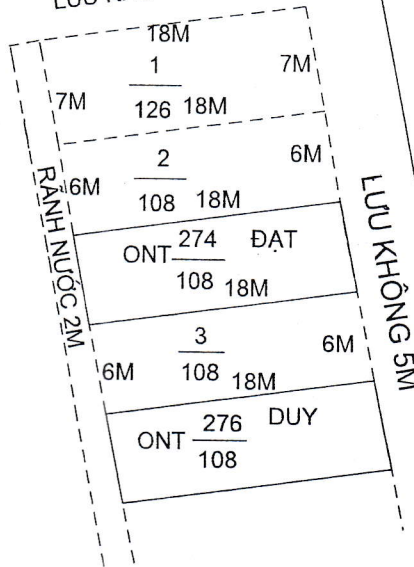

# MẶT BẰNG QUY HOẠCH KHU DÂN CƯ XÃ YÊN ĐỒNG NĂM 2024

TỶ LỆ 1:500

ĐƯỜNG

LƯU KHÔNG 5M

5M 5M 5M

20M

KHU DÂN CƯ

20M

# MẶT BẰNG QUY HOẠCH KHU DÂN CƯ XÃ YÊN ĐỒNG NĂM 2024

TỶ LỆ 1:500

ĐƯỜNG NỘI ĐỒNG 4M

LƯU KHÔNG 5M

UBND HUYỆN Ý YÊN

CHỦ TỊCH  
PHÓ CHỦ TỊCH  
**TRẦN BÌNH ĐỊNH**

KHU VỰC KÊNH NAM XÓM 18  
TỜ BẢN ĐỒ SỐ 25, THỬA SỐ 27  
BẢN ĐỒ ĐỊA CHÍNH YÊN ĐỒNG NĂM 2010