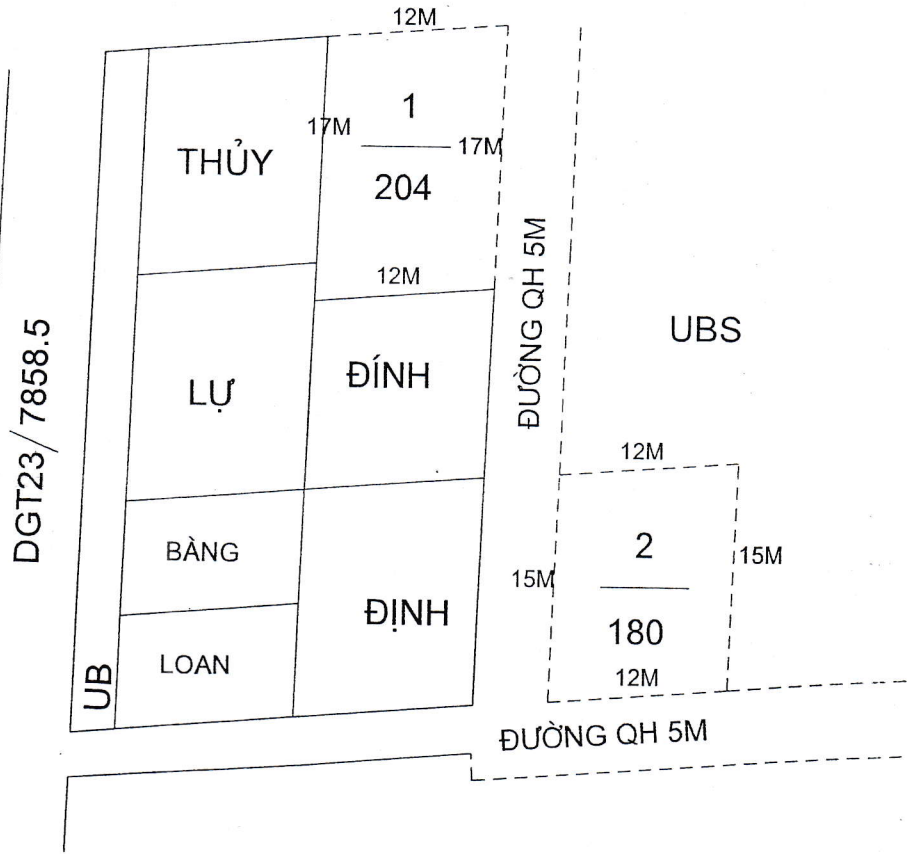

# MẶT BẰNG QUY HOẠCH KHU DÂN CƯ XÃ YÊN ĐỒNG NĂM 2024

TỶ LỆ 1:500

ĐƯỜNG NỘI ĐỒNG 4M

LƯU KHÔNG 5M

UBND HUYỆN Ý YÊN

CHỦ TỊCH  
PHÓ CHỦ TỊCH  
**TRẦN BÌNH ĐỊNH**

KHU VỰC KÊNH NAM XÓM 18  
TỜ BẢN ĐỒ SỐ 25, THỬA SỐ 27  
BẢN ĐỒ ĐỊA CHÍNH YÊN ĐỒNG NĂM 2010

# MẶT BẰNG QUY HOẠCH KHU DÂN CƯ XÃ YÊN ĐỒNG NĂM 2024

TỶ LỆ 1:500

UBND HUYỆN Ý YÊN

KT. CHỦ TỊCH  
PHÓ CHỦ TỊCH  
**TRẦN BÌNH ĐỊNH**

KHU VỰC DƯỠNG LÃO CỐC DƯƠNG

TỜ BẢN ĐỒ SỐ 25, THỬA SỐ 47

BẢN ĐỒ ĐỊA CHÍNH YÊN ĐỒNG NĂM 2010