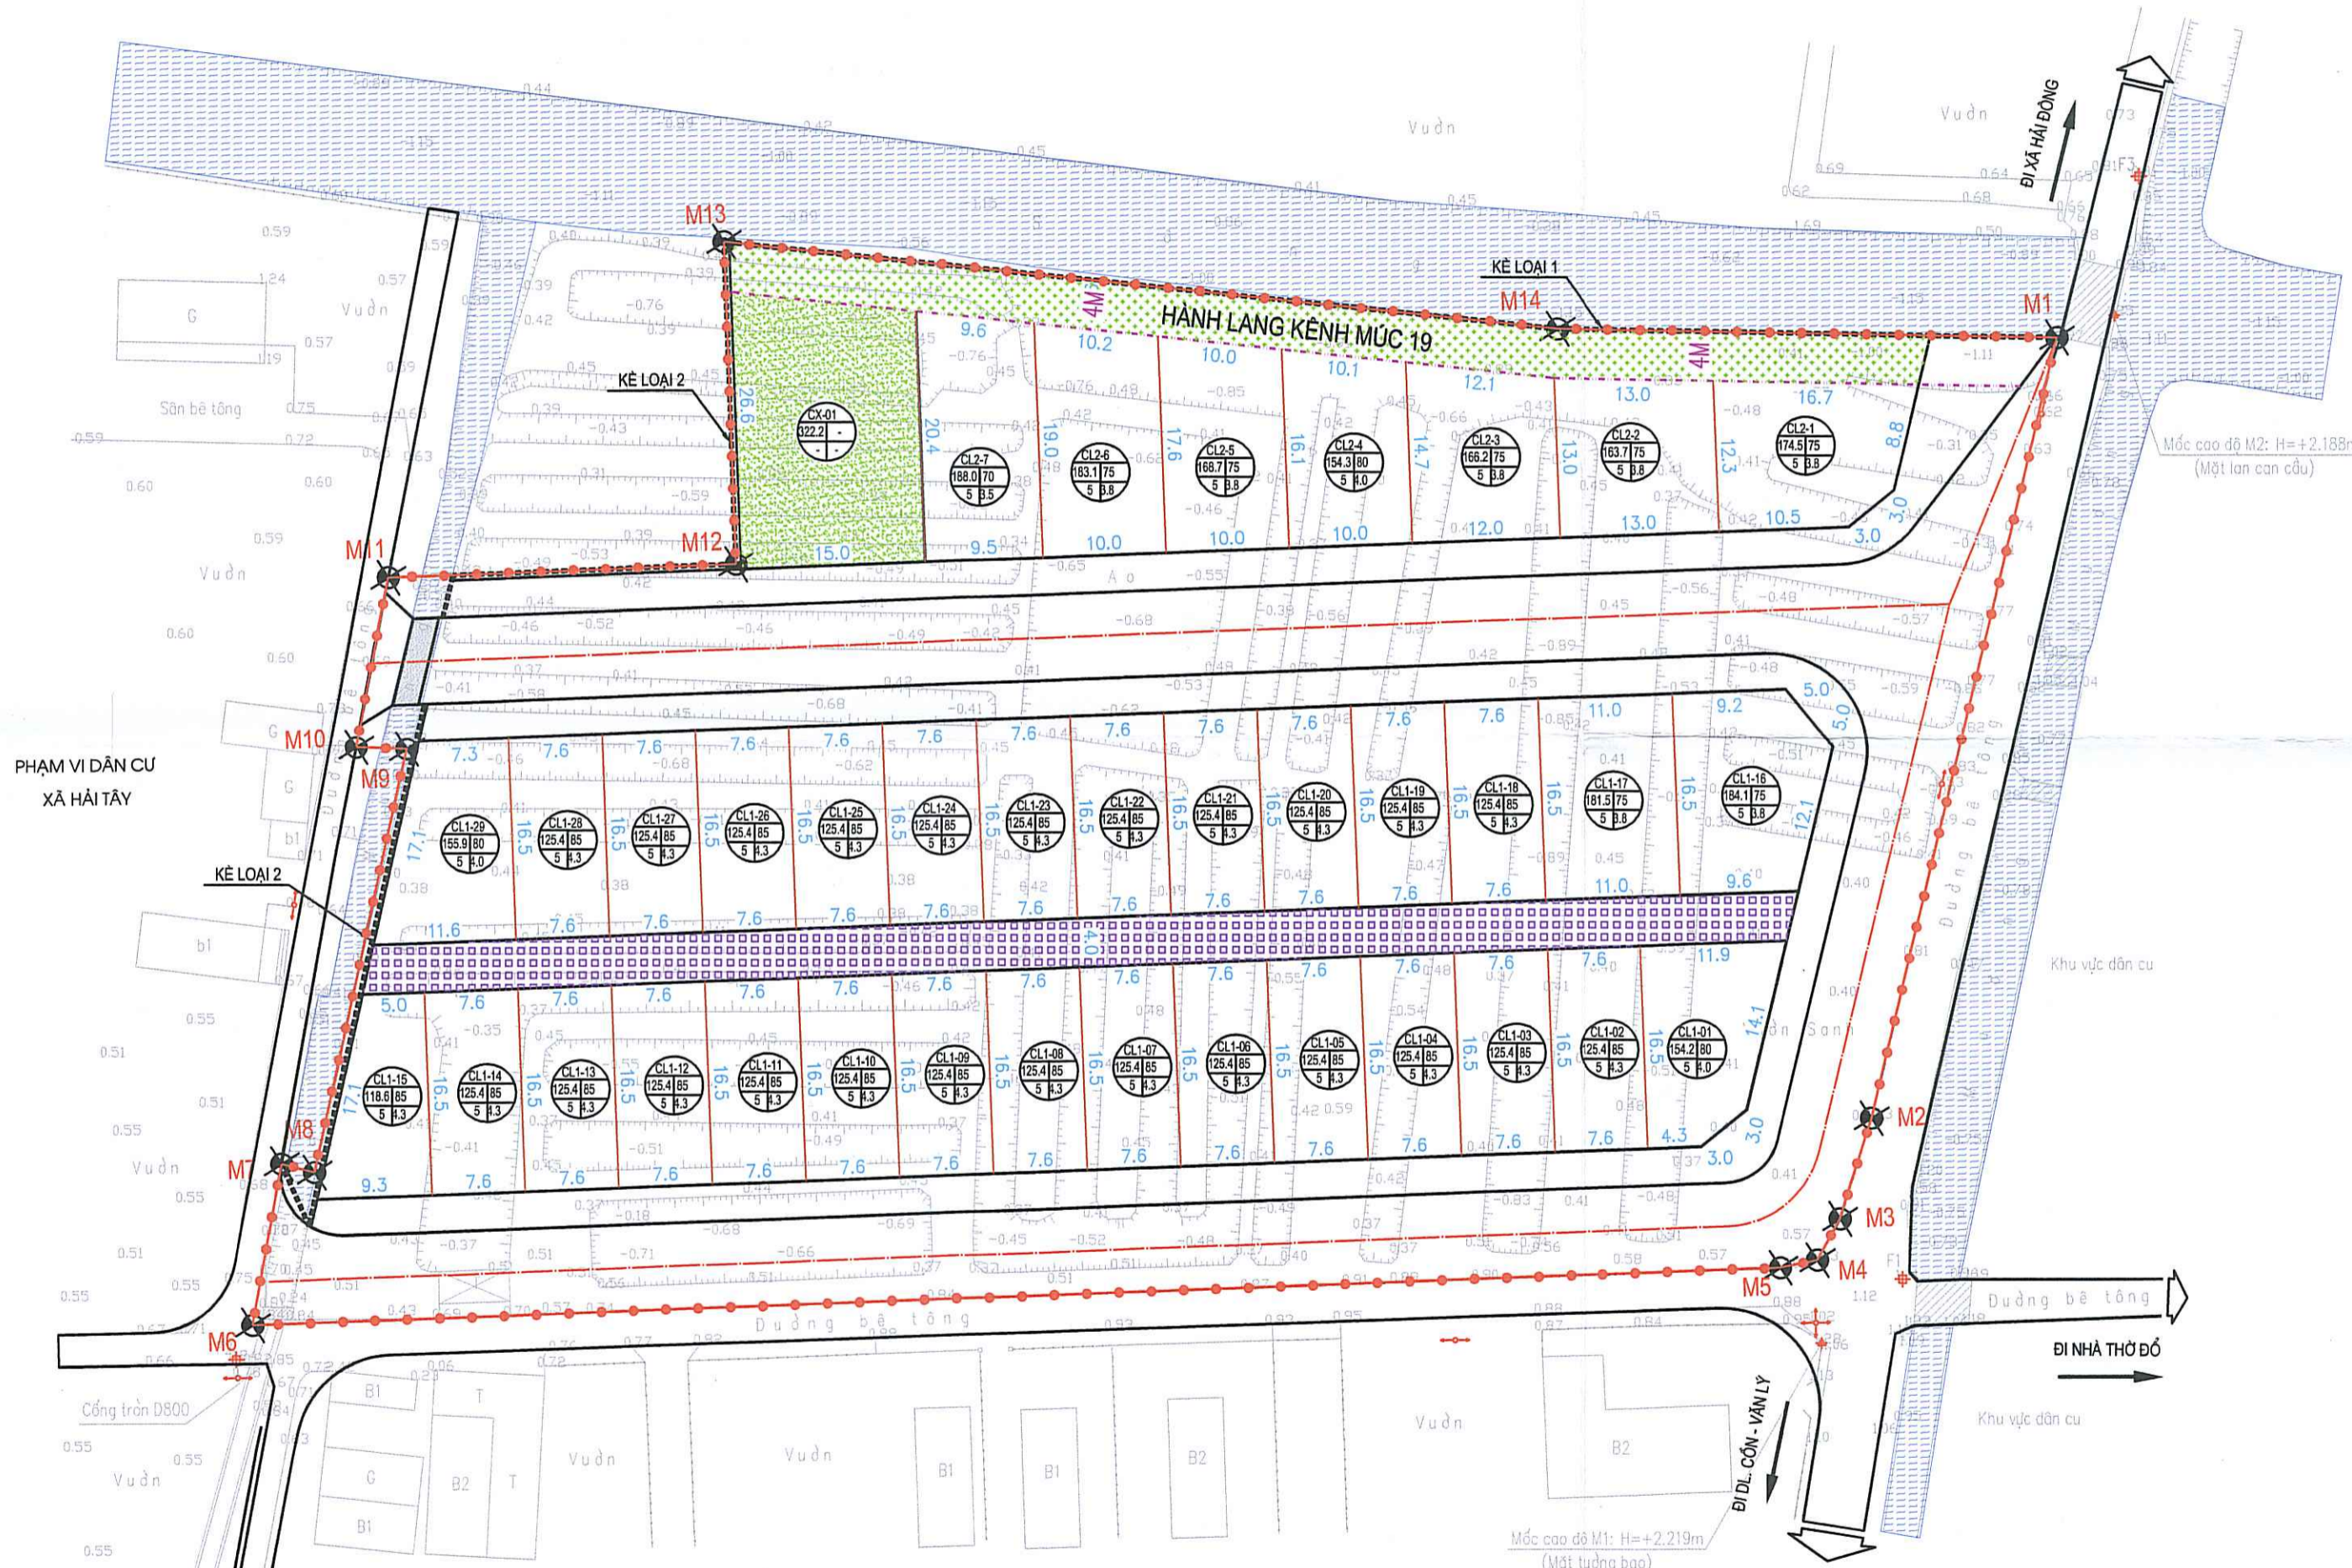

TỈNH NAM ĐỊNH  
 XÂY DỰNG KHU TÁI ĐỊNH CƯ, KHU DÂN CƯ TẬP TRUNG XÓM TÂY CÁT, XÃ HẢI LÝ, HUYỆN HẢI HẬU  
 TỶ LỆ 1:500  
**BẢN ĐỒ QUY HOẠCH CHIA LÔ**

**KÝ HIỆU:**

**BẢNG TỔNG HỢP CHIA LÔ**

STT	Loại lô	Số lô (tô)	Diện tích (m <sup>2</sup> )	Mật độ xây dựng (%)	Tầng cao tối đa	Chiều cao tối đa
1	Lô 118,6m <sup>2</sup>	1	118,6	85	5	<19m
2	Lô 125,4m <sup>2</sup>	24	3099,6	85	5	<19m
3	Lô 154,2m <sup>2</sup>	1	154,2	80	5	<19m
4	Lô 154,3m <sup>2</sup>	1	154,3	80	5	<19m
5	Lô 155,9m <sup>2</sup>	1	155,9	80	5	<19m
6	Lô 163,7m <sup>2</sup>	1	163,7	75	5	<19m
7	Lô 166,2m <sup>2</sup>	1	166,2	75	5	<19m
8	Lô 168,7m <sup>2</sup>	1	168,7	75	5	<19m
9	Lô 174,5m <sup>2</sup>	1	174,5	75	5	<19m
10	Lô 181,5m <sup>2</sup>	1	181,5	75	5	<19m
11	Lô 183,1m <sup>2</sup>	1	183,1	75	5	<19m
12	Lô 184,1m <sup>2</sup>	1	184,1	75	5	<19m
13	Lô 188,0m <sup>2</sup>	1	188	70	5	<19m
Tổng số lô liên kế		36	5002,4			