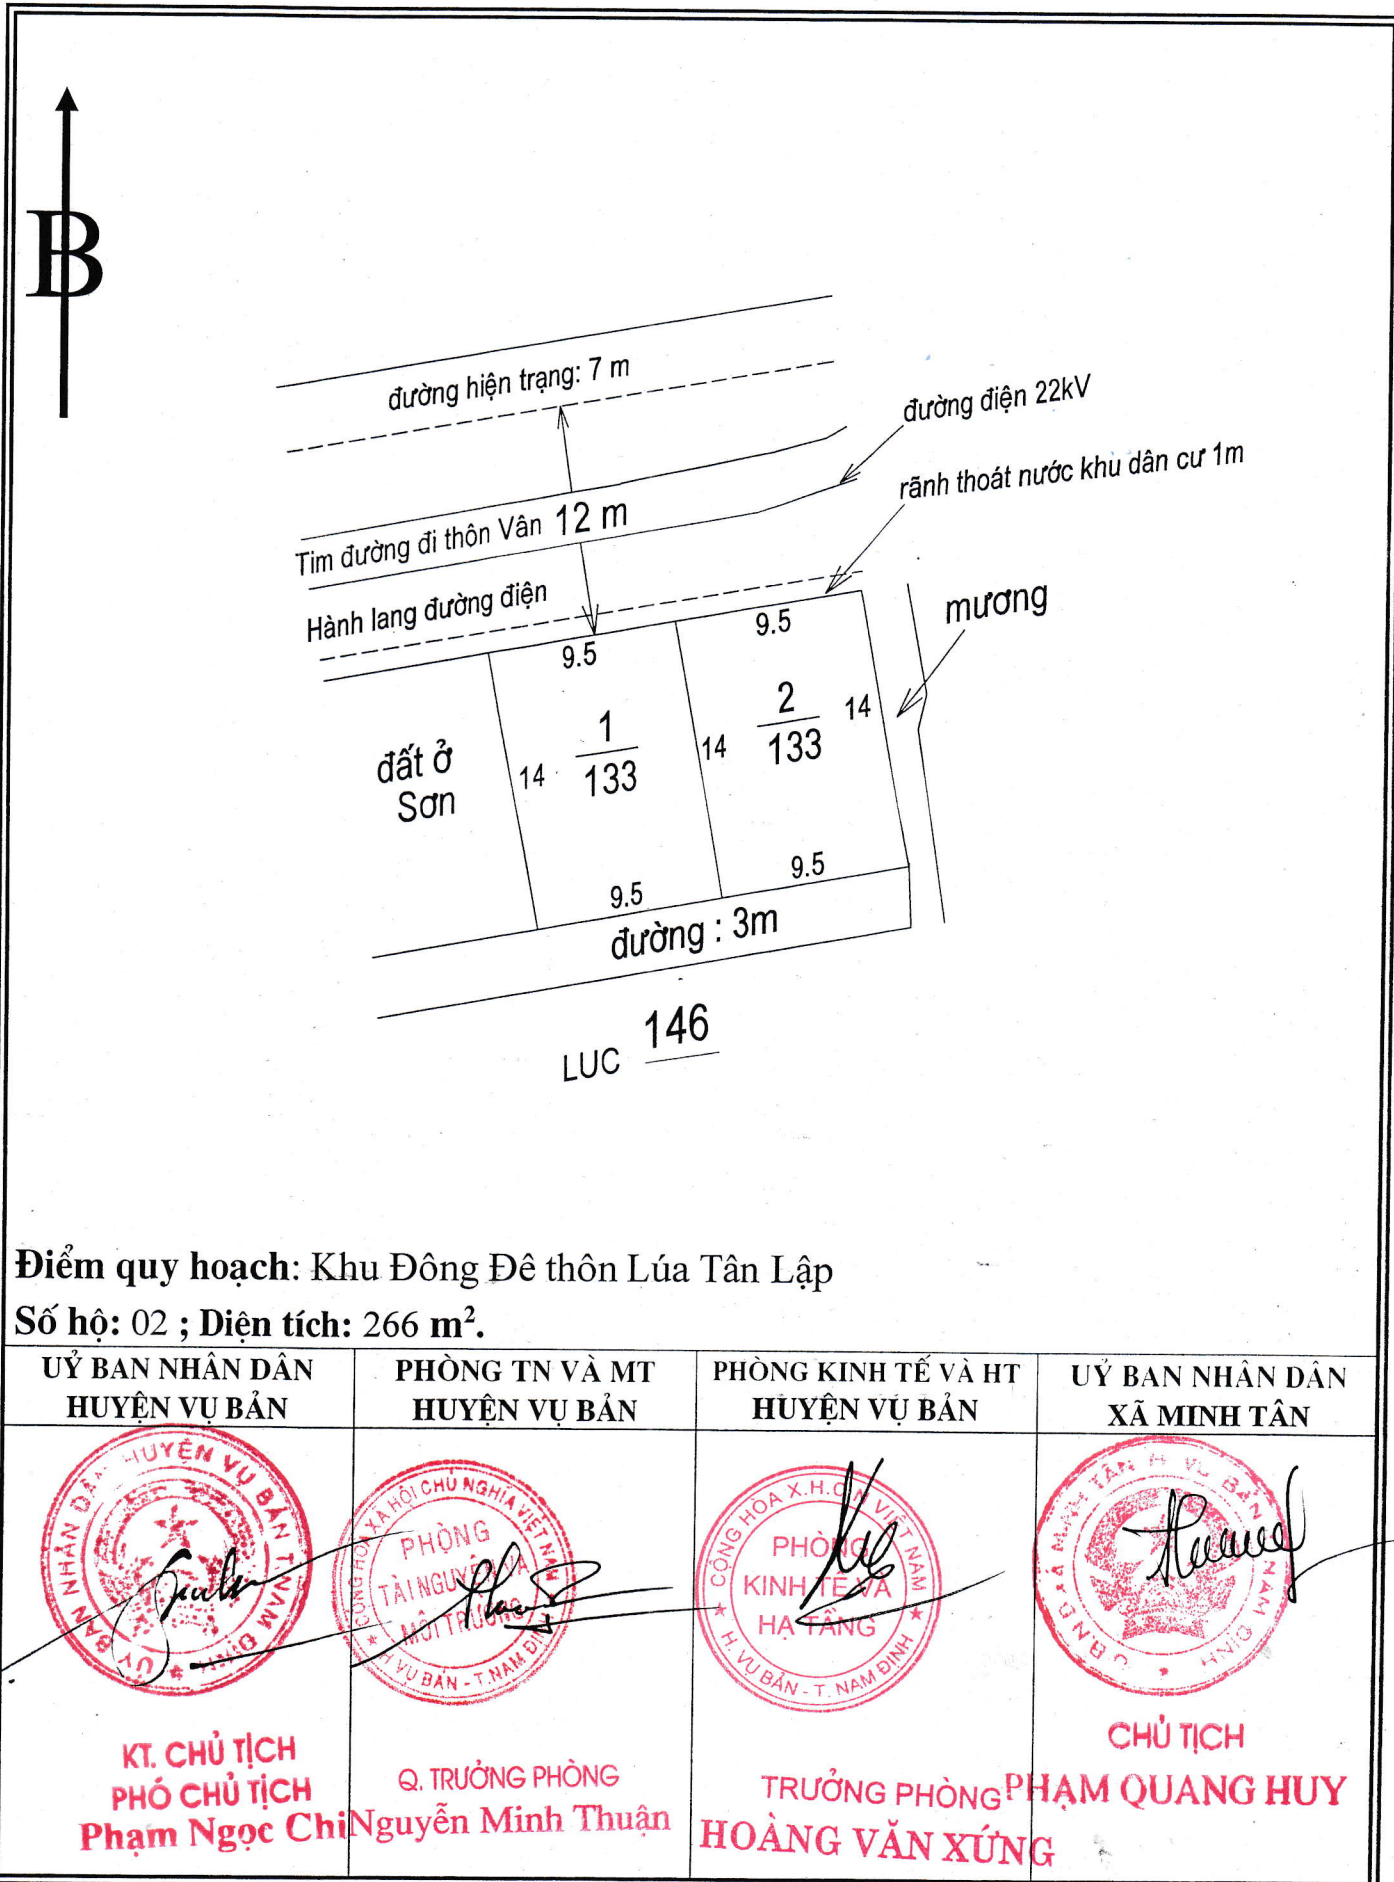

# MẶT BẰNG QUY HOẠCH CHI TIẾT KHU DÂN CƯ

Xã Minh Tân - Huyện Vụ Bản - Tỉnh Nam Định

TỈ LỆ 1 : 500

Điểm quy hoạch: Khu Đông Đê thôn Lúa Tân Lập

Số hộ: 02 ; Diện tích: 266 m<sup>2</sup>.

ỦY BAN NHÂN DÂN HUYỆN VỤ BẢN	PHÒNG TN VÀ MT HUYỆN VỤ BẢN	PHÒNG KINH TẾ VÀ HT HUYỆN VỤ BẢN	ỦY BAN NHÂN DÂN XÃ MINH TÂN
<p>KT. CHỦ TỊCH PHÓ CHỦ TỊCH Phạm Ngọc Chi</p>	<p>Q. TRƯỞNG PHÒNG Nguyễn Minh Thuận</p>	<p>TRƯỞNG PHÒNG HOÀNG VĂN XỨNG</p>	<p>CHỦ TỊCH PHẠM QUANG HUY</p>

# MẶT BẰNG QUY HOẠCH CHI TIẾT KHU DÂN CƯ

Xã Minh Tân - Huyện Vụ Bản - Tỉnh Nam Định

TỈ LỆ 1 : 500

Điểm quy hoạch: Khu Cầu Mạ thôn Hạ

Số hộ: 6 ; Diện tích: 857 m<sup>2</sup>.

ỦY BAN NHÂN DÂN HUYỆN VỤ BẢN	PHÒNG TN VÀ MT HUYỆN VỤ BẢN	PHÒNG KINH TẾ VÀ HT HUYỆN VỤ BẢN	ỦY BAN NHÂN DÂN XÃ MINH TÂN
 <b>KT. CHỦ TỊCH PHÓ CHỦ TỊCH Phạm Ngọc Chi</b>	 <b>Q. TRƯỞNG PHÒNG Nguyễn Minh Thuận</b>	 <b>TRƯỞNG PHÒNG HOÀNG VĂN XỨNG</b>	 <b>CHỦ TỊCH PHẠM QUANG HUY</b>