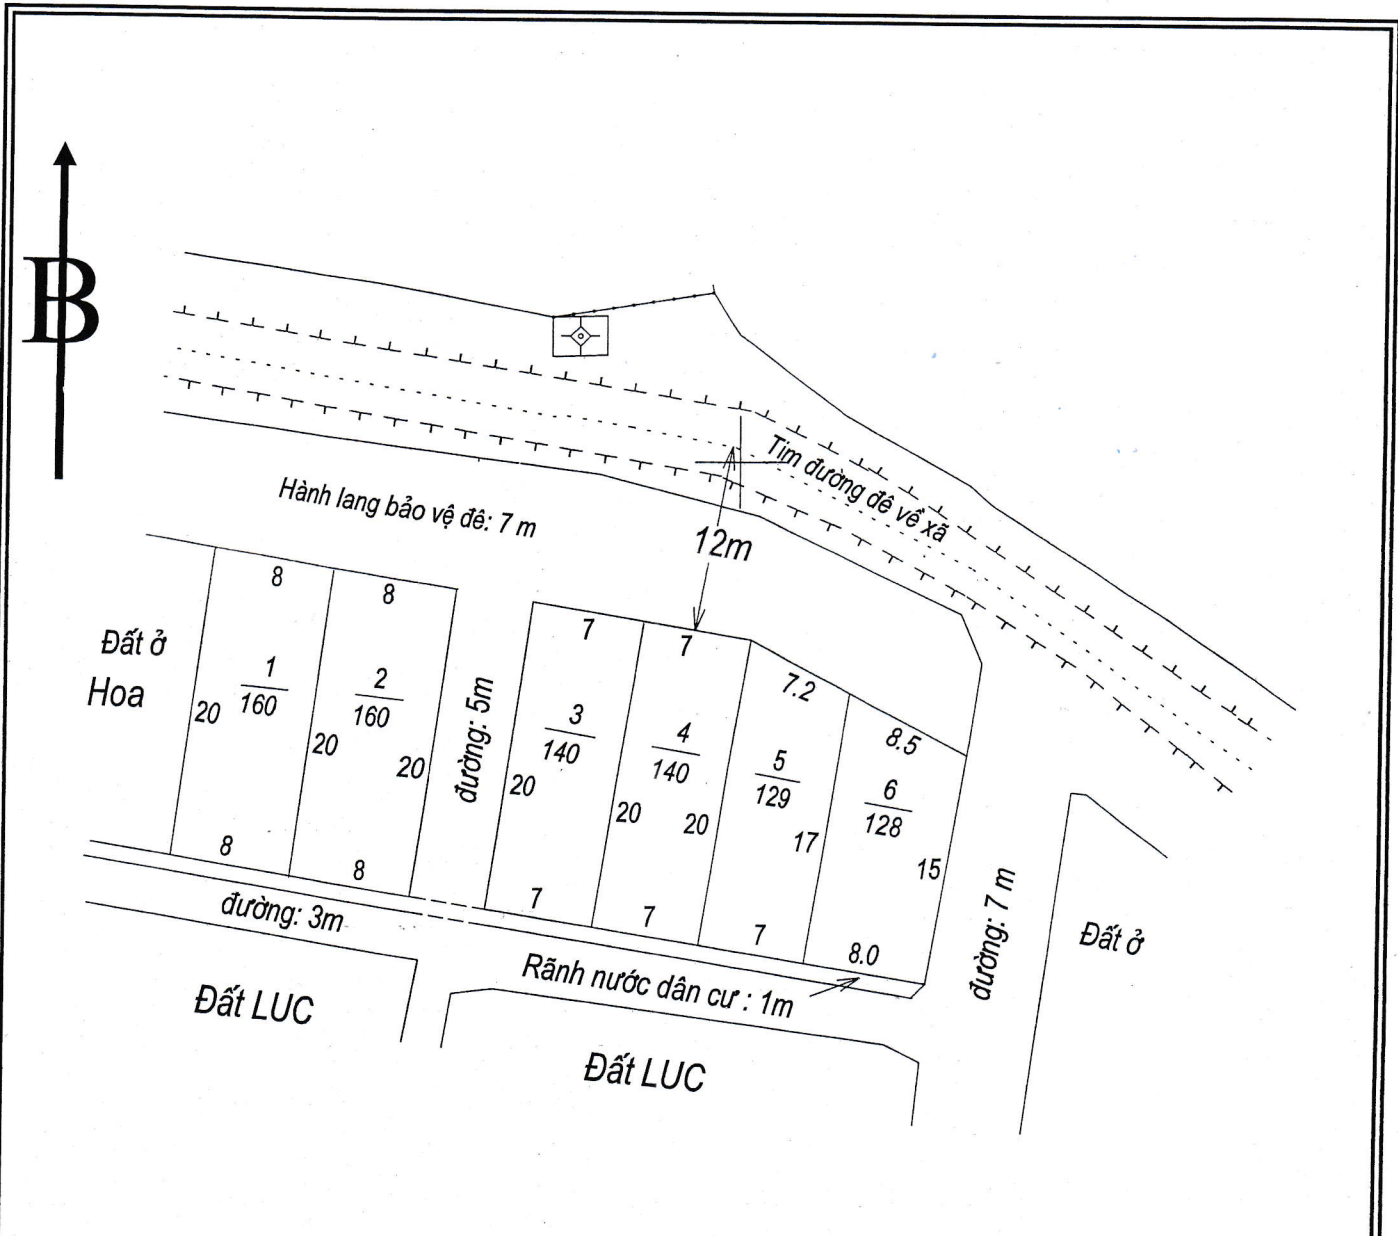

# MẶT BẰNG QUY HOẠCH CHI TIẾT KHU DÂN CƯ

Xã Minh Tân - Huyện Vụ Bản - Tỉnh Nam Định

TỈ LỆ 1 : 500

Điểm quy hoạch: Khu Đông Đê thôn Lúa Tân Lập

Số hộ: 02 ; Diện tích: 266 m<sup>2</sup>.

ỦY BAN NHÂN DÂN HUYỆN VỤ BẢN	PHÒNG TN VÀ MT HUYỆN VỤ BẢN	PHÒNG KINH TẾ VÀ HT HUYỆN VỤ BẢN	ỦY BAN NHÂN DÂN XÃ MINH TÂN
<p>KT. CHỦ TỊCH PHÓ CHỦ TỊCH Phạm Ngọc Chi</p>	<p>Q. TRƯỞNG PHÒNG Nguyễn Minh Thuận</p>	<p>TRƯỞNG PHÒNG HOÀNG VĂN XỨNG</p>	<p>CHỦ TỊCH PHẠM QUANG HUY</p>

# MẶT BẰNG QUY HOẠCH CHI TIẾT KHU DÂN CƯ

Xã Minh Tân - Huyện Vụ Bản - Tỉnh Nam Định

TỈ LỆ 1 : 500

Điểm quy hoạch: Khu Cầu Mạ thôn Hạ

Số hộ: 6 ; Diện tích: 857 m<sup>2</sup>.

ỦY BAN NHÂN DÂN HUYỆN VỤ BẢN	PHÒNG TN VÀ MT HUYỆN VỤ BẢN	PHÒNG KINH TẾ VÀ HT HUYỆN VỤ BẢN	ỦY BAN NHÂN DÂN XÃ MINH TÂN
 <b>KT. CHỦ TỊCH PHÓ CHỦ TỊCH Phạm Ngọc Chi</b>	 <b>Q. TRƯỞNG PHÒNG Nguyễn Minh Thuận</b>	 <b>TRƯỞNG PHÒNG HOÀNG VĂN XỨNG</b>	 <b>CHỦ TỊCH PHẠM QUANG HUY</b>