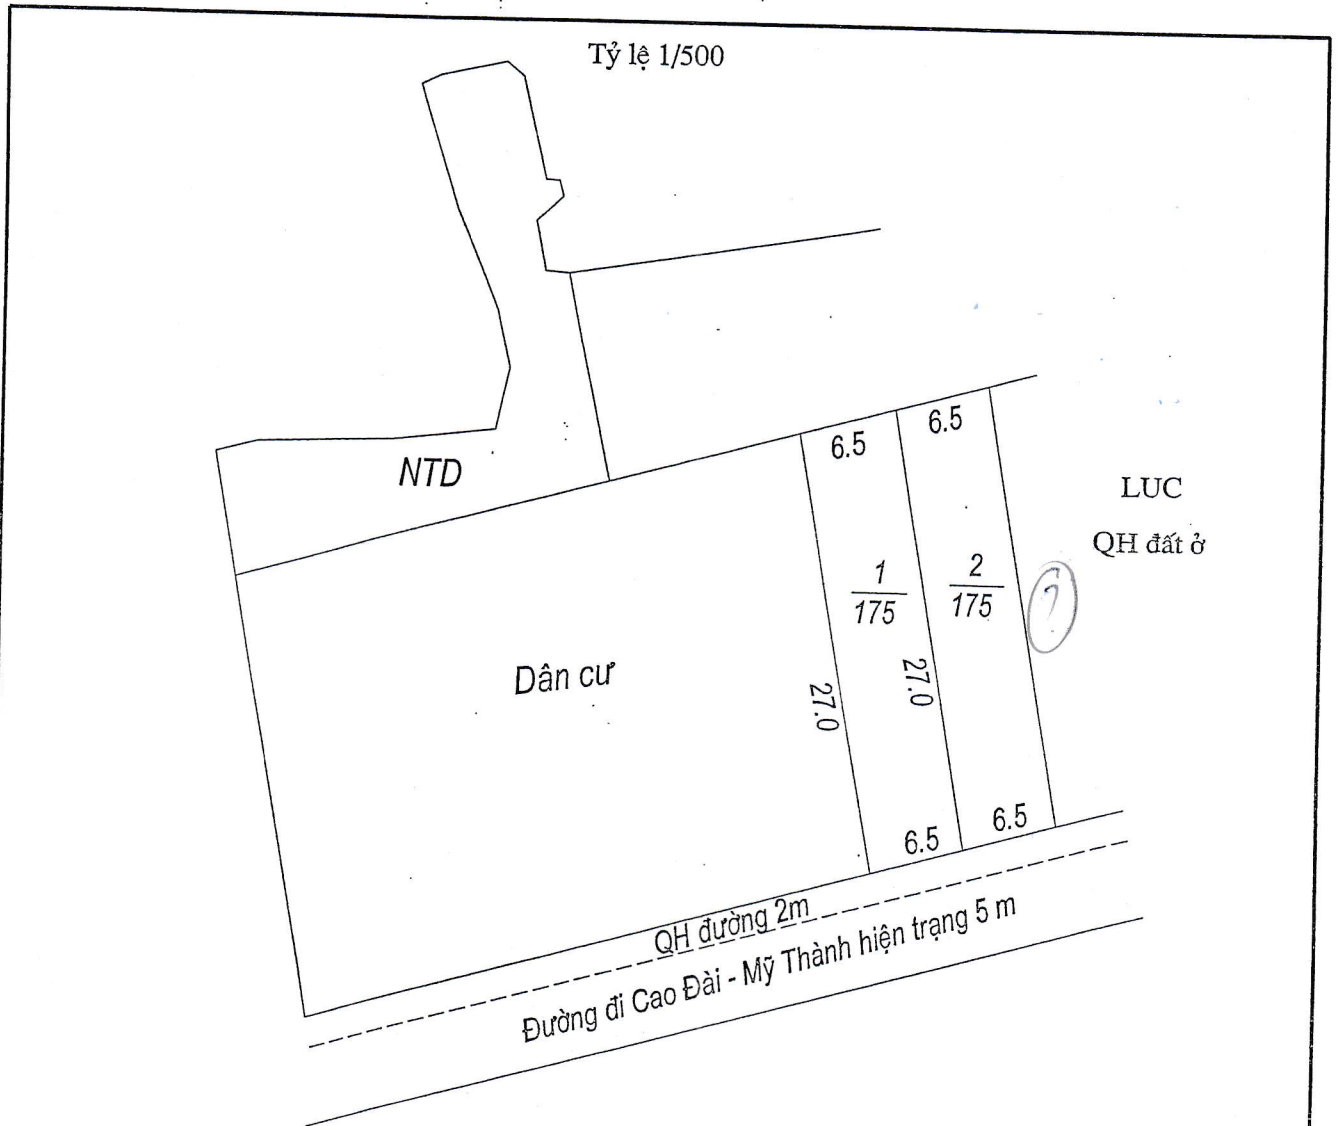

MẶT BẰNG QUY HOẠCH CHI TIẾT KHU DÂN CƯ

Xã Hợp Hưng - Huyện Vụ Bản - Tỉnh Nam Định

Tỷ lệ 1/500

NTS

Vị trí: Ao sen Thôn Thị An

Số lô: 04 lô; Diện tích 500 m²

| | | | |
|---|---|--|---|
| <p>ỦY BAN NHÂN DÂN HUYỆN VỤ BẢN</p> | <p>PHÒNG TN&MT HUYỆN VỤ BẢN</p> | <p>P. KINH TẾ HẠ TẦNG HUYỆN VỤ BẢN</p> | <p>ỦY BAN NHÂN DÂN XÃ HỢP HƯNG</p> |
|  <p>KT. CHỦ TỊCH PHÓ CHỦ TỊCH Phạm Ngọc Chi</p> |  <p>Q. TRƯỞNG PHÒNG Nguyễn Minh Thuận</p> |  <p>TRƯỞNG PHÒNG HOÀNG VĂN XỨNG</p> |  <p>CHỦ TỊCH VŨ CÔNG THƯƠNG</p> |

MẶT BẰNG QUY HOẠCH CHI TIẾT KHU DÂN CƯ

Xã Hợp Hưng - Huyện Vụ Bản - Tỉnh Nam Định

Vị trí: Khu Mả Vàng - Thôn Vàng

Số hộ: 02 Lô; Diện tích 350 m²

| | | | |
|--|--|--|--|
| ỦY BAN NHÂN DÂN HUYỆN VỤ BẢN | PHÒNG TN&MT HUYỆN VỤ BẢN | P. KINH TẾ HẠ TẦNG HUYỆN VỤ BẢN | ỦY BAN NHÂN DÂN XÃ HỢP HƯNG |
| KT. CHỦ TỊCH PHÓ CHỦ TỊCH Phạm Ngọc Chi | Q. TRƯỞNG PHÒNG Nguyễn Minh Thuận | TRƯỞNG PHÒNG HOÀNG VĂN XÚNG | CHỦ TỊCH VŨ CÔNG THƯƠNG |