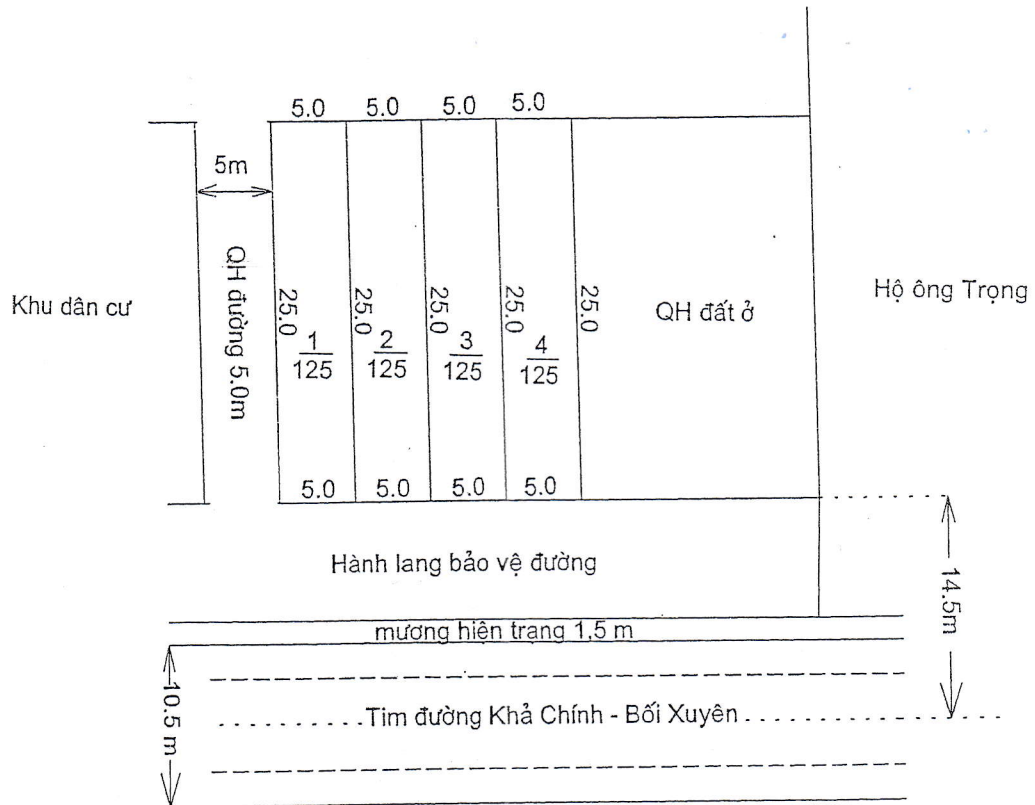

MẶT BẰNG QUY HOẠCH CHI TIẾT KHU DÂN CƯ

Xã Hợp Hưng - Huyện Vụ Bản - Tỉnh Nam Định

Tỷ lệ 1/500

NTS

Vị trí: Ao sen Thôn Thị An

Số lô: 04 lô; Diện tích 500 m²

| | | | |
|---|---|--|---|
| <p>ỦY BAN NHÂN DÂN HUYỆN VỤ BẢN</p> | <p>PHÒNG TN&MT HUYỆN VỤ BẢN</p> | <p>P. KINH TẾ HẠ TẦNG HUYỆN VỤ BẢN</p> | <p>ỦY BAN NHÂN DÂN XÃ HỢP HƯNG</p> |
|  <p>KT. CHỦ TỊCH PHÓ CHỦ TỊCH Phạm Ngọc Chi</p> |  <p>Q. TRƯỞNG PHÒNG Nguyễn Minh Thuận</p> |  <p>TRƯỞNG PHÒNG HOÀNG VĂN XỨNG</p> |  <p>CHỦ TỊCH VŨ CÔNG THƯƠNG</p> |

MẶT BẰNG QUY HOẠCH CHI TIẾT KHU DÂN CƯ

Xã Hợp Hưng - Huyện Vụ Bản - Tỉnh Nam Định

Vị trí: Khu Mả Vàng - Thôn Vàng

Số hộ: 02 Lô; Diện tích 350 m²

| | | | |
|--|--|--|--|
| ỦY BAN NHÂN DÂN HUYỆN VỤ BẢN | PHÒNG TN&MT HUYỆN VỤ BẢN | P. KINH TẾ HẠ TẦNG HUYỆN VỤ BẢN | ỦY BAN NHÂN DÂN XÃ HỢP HƯNG |
| KT. CHỦ TỊCH PHÓ CHỦ TỊCH Phạm Ngọc Chi | Q. TRƯỞNG PHÒNG Nguyễn Minh Thuận | TRƯỞNG PHÒNG HOÀNG VĂN XÚNG | CHỦ TỊCH VŨ CÔNG THƯƠNG |