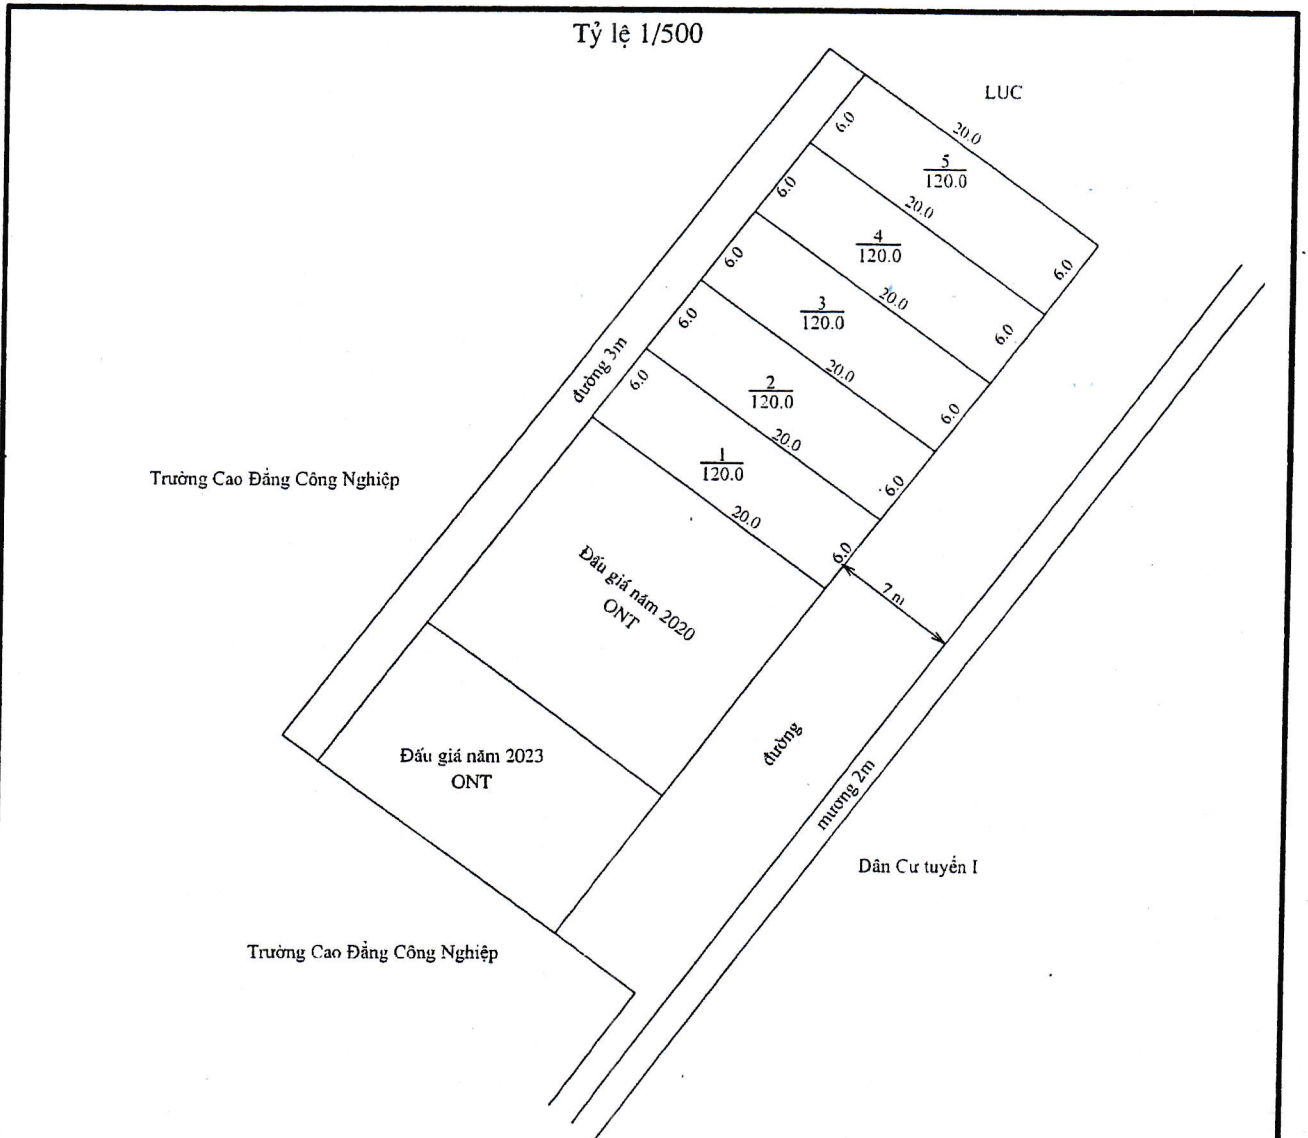

MẶT BẰNG QUY HOẠCH CHI TIẾT KHU DÂN CƯ

Xã Thành Lợi - Huyện Vụ Bản - Tỉnh Nam Định

Vị trí: Đồng Báng Dương Lai Ngoài

Số lô: 05 lô; Diện tích 600 m²

ỦY BAN NHÂN DÂN HUYỆN VỤ BẢN	PHÒNG TN&MT HUYỆN VỤ BẢN	P. KINH TẾ - HẠ TẦNG HUYỆN VỤ BẢN	ỦY BAN NHÂN DÂN XÃ THÀNH LỢI
  KT. CHỦ TỊCH PHÓ CHỦ TỊCH Phạm Ngọc Chi	  Q. TRƯỞNG PHÒNG Nguyễn Minh Thuận	  TRƯỞNG PHÒNG TRẦN VĂN XÚNG	  CHỦ TỊCH LÊ VĂN TUYẾN