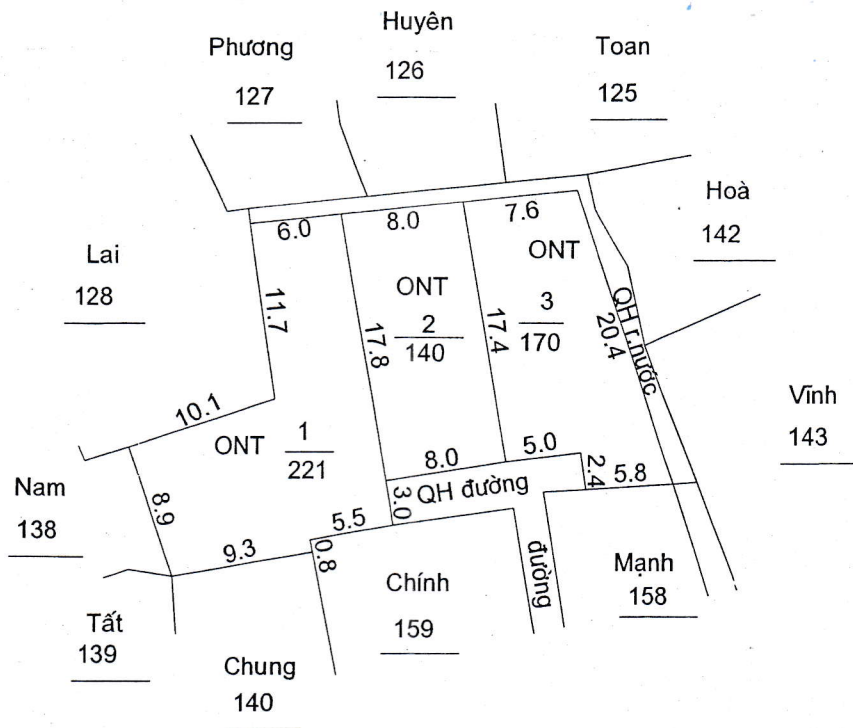

MẶT BẰNG QUY HOẠCH CHI TIẾT KHU DÂN CƯ

Xã Trung Thành - Huyện Vụ Bản - Tỉnh Nam Định

Tỷ lệ 1/500

Vị trí: Ao Vùng

Số lô: 07 lô; Diện tích 770 m²

<p>ỦY BAN NHÂN DÂN HUYỆN VỤ BẢN</p>	<p>PHÒNG TN&MT HUYỆN VỤ BẢN</p>	<p>P. KINH TẾ HẠ TẦNG HUYỆN VỤ BẢN</p>	<p>ỦY BAN NHÂN DÂN XÃ TRUNG THÀNH</p>
 <p>KT. CHỦ TỊCH PHÓ CHỦ TỊCH Phạm Ngọc Chi</p>	 <p>TRƯỞNG PHÒNG Nguyễn Minh Thuận</p>	 <p>TRƯỞNG PHÒNG HOÀNG VĂN XỨNG</p>	 <p>CHỦ TỊCH Nguyễn Phú Long</p>

MẶT BẰNG QUY HOẠCH CHI TIẾT KHU DÂN CƯ

Xã Trung Thành - Huyện Vụ Bản - tỉnh Nam Định Tỷ lệ: 1/500

luc

Vị trí: Ngõ ba Thôn Tư
Số lô 03; diện tích 342 m²

ỦY BAN NHÂN DÂN
HUYỆN VỤ BẢN

PHÒNG TN VÀ MT
HUYỆN VỤ BẢN

Xã Trung Thành - Huyện Vụ Bản - Tỉnh Nam Định

Tỷ lệ 1/500

Vị trí: Thôn Tư

Số lô: 03 lô; Diện tích 531 m²

ỦY BAN NHÂN DÂN
HUYỆN VỤ BẢN

PHÒNG TN&MT
HUYỆN VỤ BẢN

P. KINH TẾ HẠ TẦNG
HUYỆN VỤ BẢN

ỦY BAN NHÂN DÂN
XÃ TRUNG THÀNH