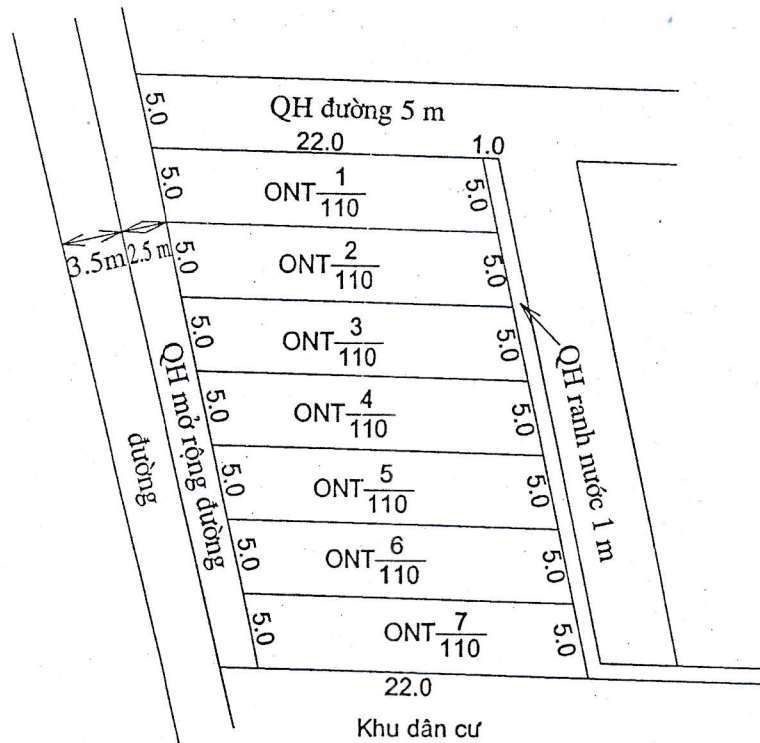

MẶT BẰNG QUY HOẠCH CHI TIẾT KHU DÂN CƯ

Xã Trung Thành - Huyện Vụ Bản - Tỉnh Nam Định

Tỷ lệ 1/500

Vị trí: Tây Lũy Bái

Số lô: 09 lô; Diện tích 937 m²

ỦY BAN NHÂN DÂN HUYỆN VỤ BẢN 	PHÒNG TN&MT HUYỆN VỤ BẢN 	P. KINH TẾ HẠ TẦNG HUYỆN VỤ BẢN 	ỦY BAN NHÂN DÂN XÃ TRUNG THÀNH 
KÍ CHỦ TỊCH PHÓ CHỦ TỊCH Phạm Ngọc Chi 	Q. TRƯỞNG PHÒNG Nguyễn Minh Thuận 	TRƯỞNG PHÒNG HOÀNG VĂN XÚNG 	CHỦ TỊCH Nguyễn Phú Long 

MẶT BẰNG QUY HOẠCH CHI TIẾT KHU DÂN CƯ

Xã Trung Thành - Huyện Vụ Bản - Tỉnh Nam Định

Tỷ lệ 1/500

Vị trí: Ao Vùng

Số lô: 07 lô; Diện tích 770 m²

<p>ỦY BAN NHÂN DÂN HUYỆN VỤ BẢN</p>	<p>PHÒNG TN&MT HUYỆN VỤ BẢN</p>	<p>P. KINH TẾ HẠ TẦNG HUYỆN VỤ BẢN</p>	<p>ỦY BAN NHÂN DÂN XÃ TRUNG THÀNH</p>
 <p>KT. CHỦ TỊCH PHÓ CHỦ TỊCH Phạm Ngọc Chi</p>	 <p>TRƯỞNG PHÒNG Nguyễn Minh Thuận</p>	 <p>TRƯỞNG PHÒNG HOÀNG VĂN XỨNG</p>	 <p>CHỦ TỊCH Nguyễn Phú Long</p>

MẶT BẰNG QUY HOẠCH CHI TIẾT KHU DÂN CƯ

Xã Trung Thành - Huyện Vụ Bản - tỉnh Nam Định Tỷ lệ: 1/500

luc

Vị trí: Ngõ ba Thôn Tư
Số lô 03; diện tích 342 m²

ỦY BAN NHÂN DÂN
HUYỆN VỤ BẢN

PHÒNG TN VÀ MT
HUYỆN VỤ BẢN

Xã Trung Thành - Huyện Vụ Bản - Tỉnh Nam Định

Tỷ lệ 1/500

Vị trí: Thôn Tư

Số lô: 03 lô; Diện tích 531 m²

ỦY BAN NHÂN DÂN
HUYỆN VỤ BẢN

PHÒNG TN&MT
HUYỆN VỤ BẢN

P. KINH TẾ HẠ TẦNG
HUYỆN VỤ BẢN

ỦY BAN NHÂN DÂN
XÃ TRUNG THÀNH