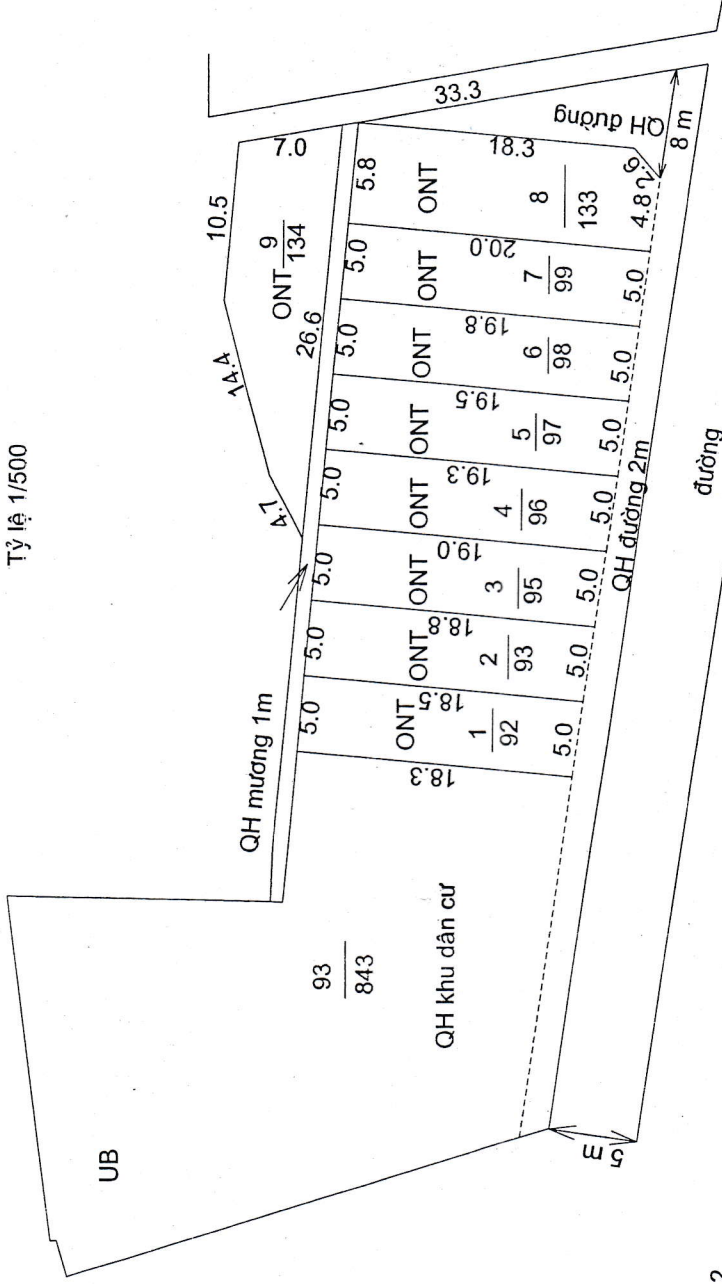

MẶT BẰNG QUY HOẠCH CHI TIẾT KHU DÂN CƯ

Xã Trung Thành - Huyện Vụ Bản - Tỉnh Nam Định

Tỷ lệ 1/500

Vị trí: Tây Lũy Bái

Số lô: 09 lô; Diện tích 937 m²

ỦY BAN NHÂN DÂN HUYỆN VỤ BẢN 	PHÒNG TN&MT HUYỆN VỤ BẢN 	P. KINH TẾ HẠ TẦNG HUYỆN VỤ BẢN 	ỦY BAN NHÂN DÂN XÃ TRUNG THÀNH 
KÍ CHỦ TỊCH PHÓ CHỦ TỊCH Phạm Ngọc Chi 	Q. TRƯỞNG PHÒNG Nguyễn Minh Thuận 	TRƯỞNG PHÒNG HOÀNG VĂN XÚNG 	CHỦ TỊCH Nguyễn Phú Long 

MẶT BẰNG QUY HOẠCH CHI TIẾT KHU DÂN CƯ

Xã Trung Thành - Huyện Vụ Bản - Tỉnh Nam Định

Tỷ lệ 1/500

Vị trí: Ao Vùng

Số lô: 07 lô; Diện tích 770 m²

<p>ỦY BAN NHÂN DÂN HUYỆN VỤ BẢN</p>	<p>PHÒNG TN&MT HUYỆN VỤ BẢN</p>	<p>P. KINH TẾ HẠ TẦNG HUYỆN VỤ BẢN</p>	<p>ỦY BAN NHÂN DÂN XÃ TRUNG THÀNH</p>
 <p>KT. CHỦ TỊCH PHÓ CHỦ TỊCH Phạm Ngọc Chi</p>	 <p>TRƯỞNG PHÒNG Nguyễn Minh Thuận</p>	 <p>TRƯỞNG PHÒNG HOÀNG VĂN XỨNG</p>	 <p>CHỦ TỊCH Nguyễn Phú Long</p>

MẶT BẰNG QUY HOẠCH CHI TIẾT KHU DÂN CƯ

Xã Trung Thành - Huyện Vụ Bản - tỉnh Nam Định Tỷ lệ: 1/500

luc

Vị trí: Ngõ ba Thôn Tư
Số lô 03; diện tích 342 m²

ỦY BAN NHÂN DÂN
HUYỆN VỤ BẢN

PHÒNG TN VÀ MT
HUYỆN VỤ BẢN

Xã Trung Thành - Huyện Vụ Bản - Tỉnh Nam Định

Tỷ lệ 1/500

Vị trí: Thôn Tư

Số lô: 03 lô; Diện tích 531 m²

ỦY BAN NHÂN DÂN
HUYỆN VỤ BẢN

PHÒNG TN&MT
HUYỆN VỤ BẢN

P. KINH TẾ HẠ TẦNG
HUYỆN VỤ BẢN

ỦY BAN NHÂN DÂN
XÃ TRUNG THÀNH