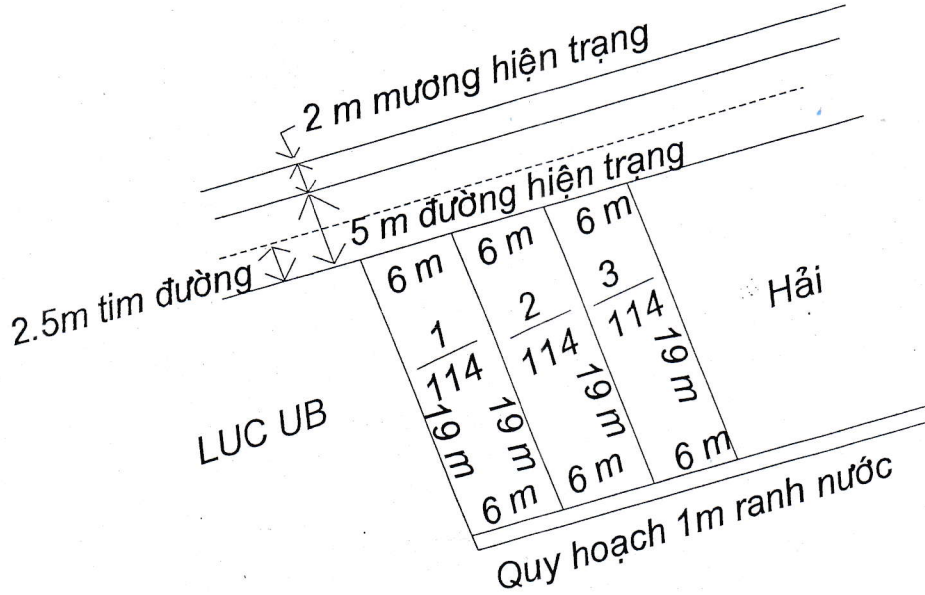

MẶT BẰNG QUY HOẠCH CHI TIẾT KHU DÂN CƯ

Xã Trung Thành - Huyện Vụ Bản - Tỉnh Nam Định

Tỷ lệ 1/500

Vị trí: Tây Lũy Bái

Số lô: 09 lô; Diện tích 937 m²

ỦY BAN NHÂN DÂN HUYỆN VỤ BẢN 	PHÒNG TN&MT HUYỆN VỤ BẢN 	P. KINH TẾ HẠ TẦNG HUYỆN VỤ BẢN 	ỦY BAN NHÂN DÂN XÃ TRUNG THÀNH 
KÍ CHỦ TỊCH PHÓ CHỦ TỊCH Phạm Ngọc Chi 	Q. TRƯỞNG PHÒNG Nguyễn Minh Thuận 	TRƯỞNG PHÒNG HOÀNG VĂN XÚNG 	CHỦ TỊCH Nguyễn Phú Long 

MẶT BẰNG QUY HOẠCH CHI TIẾT KHU DÂN CƯ

Xã Trung Thành - Huyện Vụ Bản - Tỉnh Nam Định

Tỷ lệ 1/500

Vị trí: Ao Vùng

Số lô: 07 lô; Diện tích 770 m²

<p>ỦY BAN NHÂN DÂN HUYỆN VỤ BẢN</p>	<p>PHÒNG TN&MT HUYỆN VỤ BẢN</p>	<p>P. KINH TẾ HẠ TẦNG HUYỆN VỤ BẢN</p>	<p>ỦY BAN NHÂN DÂN XÃ TRUNG THÀNH</p>
 <p>KT. CHỦ TỊCH PHÓ CHỦ TỊCH Phạm Ngọc Chi</p>	 <p>TRƯỞNG PHÒNG Nguyễn Minh Thuận</p>	 <p>TRƯỞNG PHÒNG HOÀNG VĂN XỨNG</p>	 <p>CHỦ TỊCH Nguyễn Phú Long</p>

MẶT BẰNG QUY HOẠCH CHI TIẾT KHU DÂN CƯ

Xã Trung Thành - Huyện Vụ Bản - tỉnh Nam Định Tỷ lệ: 1/500

luc

Vị trí: Ngõ ba Thôn Tư
Số lô 03; diện tích 342 m²

ỦY BAN NHÂN DÂN
HUYỆN VỤ BẢN

PHÒNG TN VÀ MT
HUYỆN VỤ BẢN

Xã Trung Thành - Huyện Vụ Bản - Tỉnh Nam Định

Tỷ lệ 1/500

Vị trí: Thôn Tư

Số lô: 03 lô; Diện tích 531 m²

ỦY BAN NHÂN DÂN
HUYỆN VỤ BẢN

PHÒNG TN&MT
HUYỆN VỤ BẢN

P. KINH TẾ HẠ TẦNG
HUYỆN VỤ BẢN

ỦY BAN NHÂN DÂN
XÃ TRUNG THÀNH