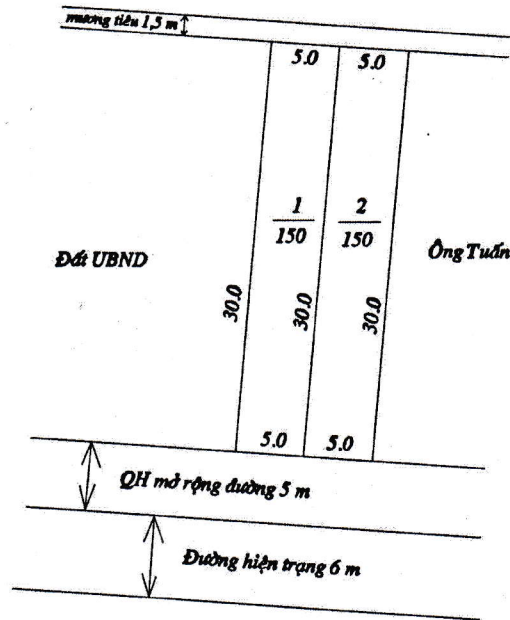

PHÓ CHỦ TỊCH
TRẦN HẢI ANH

MẶT BẰNG QUY HOẠCH CHI TIẾT KHU DÂN CƯ

Xã Minh Thuận - Huyện Vụ Bản - Tỉnh Nam Định

Tỷ lệ 1/500

Vị trí: Khu Tây Trại thôn Trại Kho, Tờ 10 thửa số 64
Số lô: 03 lô; Diện tích 439 m²

MẶT BẰNG QUY HOẠCH CHI TIẾT KHU DÂN CƯ

Xã Minh Thuận - Huyện Vụ Bản - Tỉnh Nam Định

Tỷ lệ 1/500

Vị trí: Khu Cây ổi thôn Kênh Đào Tờ số 06 thửa số 1323
Số lô: 02 lô; Diện tích 300 m²

<p>ỦY BAN NHÂN DÂN HUYỆN VỤ BẢN</p>	<p>PHÒNG TN&MT HUYỆN VỤ BẢN</p>	<p>PHÒNG KINH TẾ & HẠ TẦNG</p>	<p>ỦY BAN NHÂN DÂN XÃ MINH THUẬN</p>
	<p>Q. TRƯỞNG PHÒNG Nguyễn Minh Thuận</p>	<p>TRƯỞNG PHÒNG HOÀNG VĂN XÚNG</p>	

**PHÓ CHỦ TỊCH
TRẦN HẢI ANH**

MẶT BẰNG QUY HOẠCH CHI TIẾT KHU DÂN CƯ

Xã Minh Thuận - Huyện Vụ Bản - Tỉnh Nam Định

Tỷ lệ 1/500

Vị trí: Khu Mua Cua thôn Duyên Hạ

Số lô: 03 lô; Diện tích 467 m²

**ỦY BAN NHÂN DÂN
HUYỆN VỤ BẢN**