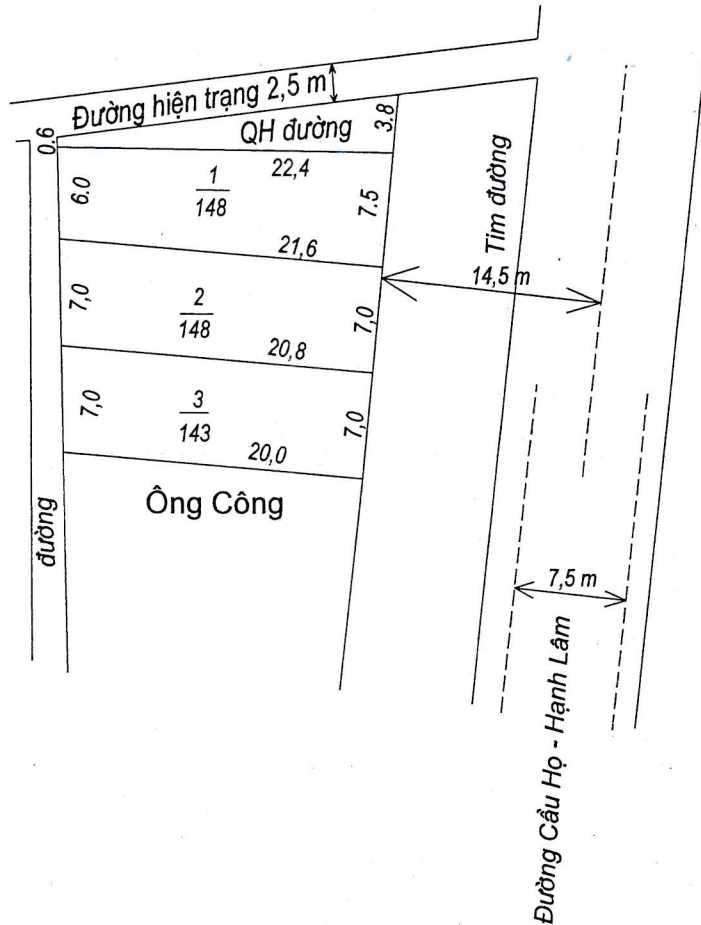

MẶT BẰNG QUY HOẠCH CHI TIẾT KHU DÂN CƯ

Xã Minh Thuận - Huyện Vụ Bản - Tỉnh Nam Định

Tỷ lệ 1/500

Vị trí: Khu Bờ Đó thôn Bạch, Tờ 05 thửa số 417
Số lô: 04 lô; Diện tích 664 m²

ỦY BAN NHÂN DÂN HUYỆN VỤ BẢN	PHÒNG TN&MT HUYỆN VỤ BẢN	PHÒNG KINH TẾ & HẠ TẦNG	ỦY BAN NHÂN DÂN XÃ MINH THUẬN
 PHÓ CHỦ TỊCH Phạm Ngọc Chi	 Q. TRƯỞNG PHÒNG Nguyễn Minh Thuận	 TRƯỞNG PHÒNG HOÀNG VĂN XỨNG	 PHÓ CHỦ TỊCH TRẦN HẢI ANH

PHÓ CHỦ TỊCH
TRẦN HẢI ANH

MẶT BẰNG QUY HOẠCH CHI TIẾT KHU DÂN CƯ

Xã Minh Thuận - Huyện Vụ Bản - Tỉnh Nam Định

Tỷ lệ 1/500

Vị trí: Khu Tây Trại thôn Trại Kho, Tờ 10 thửa số 64
Số lô: 03 lô; Diện tích 439 m²

MẶT BẰNG QUY HOẠCH CHI TIẾT KHU DÂN CƯ

Xã Minh Thuận - Huyện Vụ Bản - Tỉnh Nam Định

Tỷ lệ 1/500

Vị trí: Khu Cây ổi thôn Kênh Đào Tờ số 06 thửa số 1323
Số lô: 02 lô; Diện tích 300 m²

<p>ỦY BAN NHÂN DÂN HUYỆN VỤ BẢN</p>	<p>PHÒNG TN&MT HUYỆN VỤ BẢN</p>	<p>PHÒNG KINH TẾ & HẠ TẦNG</p>	<p>ỦY BAN NHÂN DÂN XÃ MINH THUẬN</p>
	<p>Q. TRƯỞNG PHÒNG Nguyễn Minh Thuận</p>	<p>TRƯỞNG PHÒNG HOÀNG VĂN XÚNG</p>	

**PHÓ CHỦ TỊCH
TRẦN HẢI ANH**

MẶT BẰNG QUY HOẠCH CHI TIẾT KHU DÂN CƯ

Xã Minh Thuận - Huyện Vụ Bản - Tỉnh Nam Định

Tỷ lệ 1/500

Vị trí: Khu Mua Cua thôn Duyên Hạ

Số lô: 03 lô; Diện tích 467 m²

**ỦY BAN NHÂN DÂN
HUYỆN VỤ BẢN**