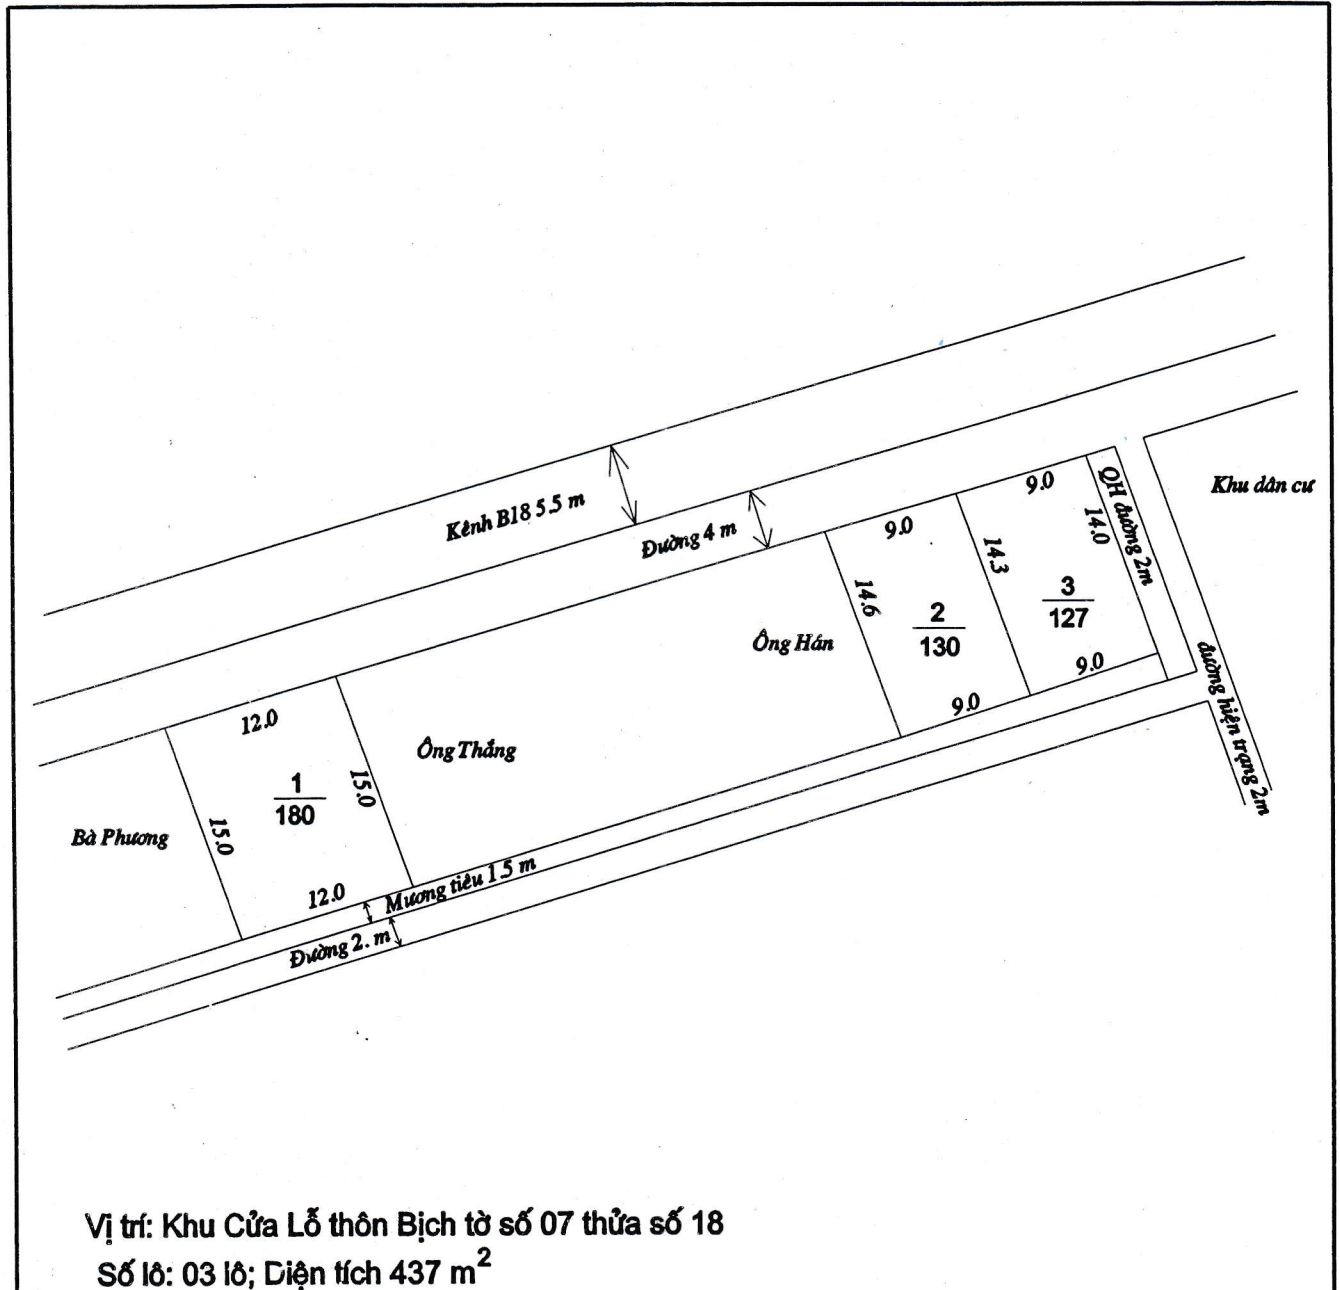

MẶT BẰNG QUY HOẠCH CHI TIẾT KHU DÂN CƯ

Xã Minh Thuận - Huyện Vụ Bản - Tỉnh Nam Định

Tỷ lệ 1/500

Vị trí: Khu Vượt - Bờ Đông, Thôn Hương Nghĩa, Tờ 01 thửa số 357.

Số lô: 05 lô. Diện tích: 693 m²

<p>ỦY BAN NHÂN DÂN HUYỆN VỤ BẢN</p>	<p>PHÒNG TN&MT HUYỆN VỤ BẢN</p>	<p>PHÒNG KINH TẾ & HẠ TẦNG</p>	<p>ỦY BAN NHÂN DÂN XÃ MINH THUẬN</p>
<p><i>[Signature]</i> KT. CHỦ TỊCH PHÓ CHỦ TỊCH Phạm Ngọc Chi</p>	<p><i>[Signature]</i> Q. TRƯỞNG PHÒNG Nguyễn Minh Thuận</p>	<p><i>[Signature]</i> TRƯỞNG PHÒNG HOÀNG VĂN XÚNG</p>	<p><i>[Signature]</i> PHÓ CHỦ TỊCH TRẦN HẢI ANH</p>

MẶT BẰNG QUY HOẠCH CHI TIẾT KHU DÂN CƯ

Xã Minh Thuận - Huyện Vụ Bản - Tỉnh Nam Định Tỷ lệ 1/500

Vị trí: Khu Cửa Lỗ thôn Bạch từ số 07 thửa số 18
Số lô: 03 lô; Diện tích 437 m²

<p>ỦY BAN NHÂN DÂN HUYỆN VỤ BẢN</p>	<p>PHÒNG TN&MT HUYỆN VỤ BẢN</p>	<p>PHÒNG KINH TẾ & HẠ TẦNG</p>	<p>ỦY BAN NHÂN DÂN XÃ MINH THUẬN</p>
<p>KT. CHỦ TỊCH PHÓ CHỦ TỊCH Phạm Ngọc Chi</p>	<p>Q. TRƯỞNG PHÒNG Nguyễn Minh Thuận</p>	<p>TRƯỞNG PHÒNG HOÀNG VĂN XỨNG</p>	<p>PHÓ CHỦ TỊCH TRẦN HẢI ANH</p>

PHÓ CHỦ TỊCH
TRẦN HẢI ANH

MẶT BẰNG QUY HOẠCH CHI TIẾT KHU DÂN CƯ

Xã Minh Thuận - Huyện Vụ Bản - Tỉnh Nam Định

Tỷ lệ 1/500

Vị trí: Khu Tây Trại thôn Trại Kho, Tờ 10 thửa số 64
Số lô: 03 lô; Diện tích 439 m²

**PHÓ CHỦ TỊCH
TRẦN HẢI ANH**

MẶT BẰNG QUY HOẠCH CHI TIẾT KHU DÂN CƯ

Xã Minh Thuận - Huyện Vụ Bản - Tỉnh Nam Định

Tỷ lệ 1/500

Vị trí: Khu Mua Cua thôn Duyên Hạ

Số lô: 03 lô; Diện tích 467 m²

**ỦY BAN NHÂN DÂN
HUYỆN VỤ BẢN**