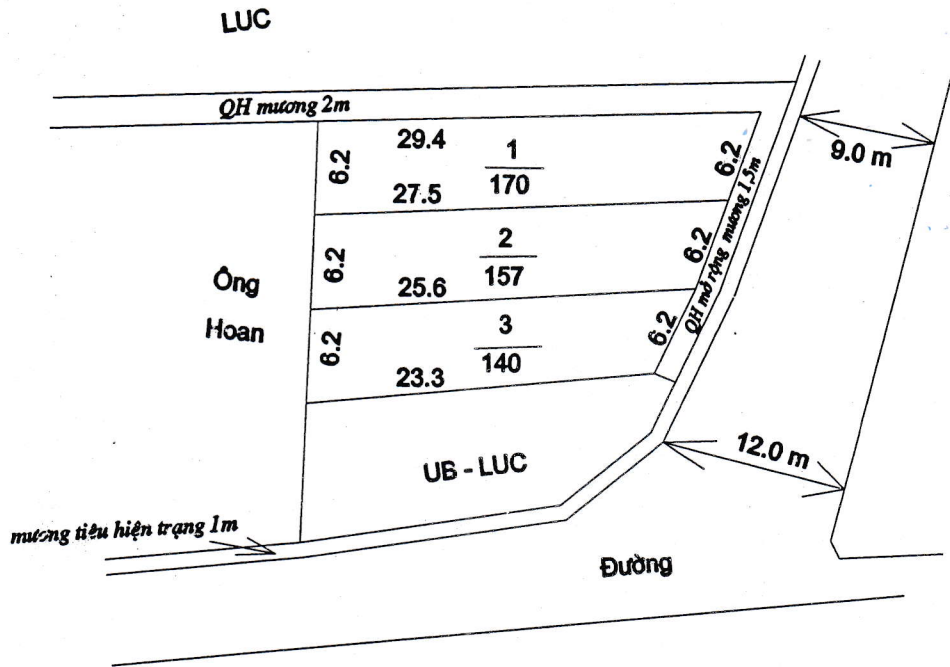

MẶT BẰNG QUY HOẠCH CHI TIẾT KHU DÂN CƯ

Xã Minh Thuận - Huyện Vụ Bản - Tỉnh Nam Định

Tỷ lệ 1/500

Vị trí: Khu Cây ổi thôn Kênh Đào Tờ số 06 thửa số 1323
Số lô: 02 lô; Diện tích 300 m²

<p>ỦY BAN NHÂN DÂN HUYỆN VỤ BẢN</p>	<p>PHÒNG TN&MT HUYỆN VỤ BẢN</p>	<p>PHÒNG KINH TẾ & HẠ TẦNG</p>	<p>ỦY BAN NHÂN DÂN XÃ MINH THUẬN</p>
	<p>Q. TRƯỞNG PHÒNG Nguyễn Minh Thuận</p>	<p>TRƯỞNG PHÒNG HOÀNG VĂN XÚNG</p>	

**PHÓ CHỦ TỊCH
TRẦN HẢI ANH**

MẶT BẰNG QUY HOẠCH CHI TIẾT KHU DÂN CƯ

Xã Minh Thuận - Huyện Vụ Bản - Tỉnh Nam Định

Tỷ lệ 1/500

Vị trí: Khu Mua Cua thôn Duyên Hạ

Số lô: 03 lô; Diện tích 467 m²

**ỦY BAN NHÂN DÂN
HUYỆN VỤ BẢN**