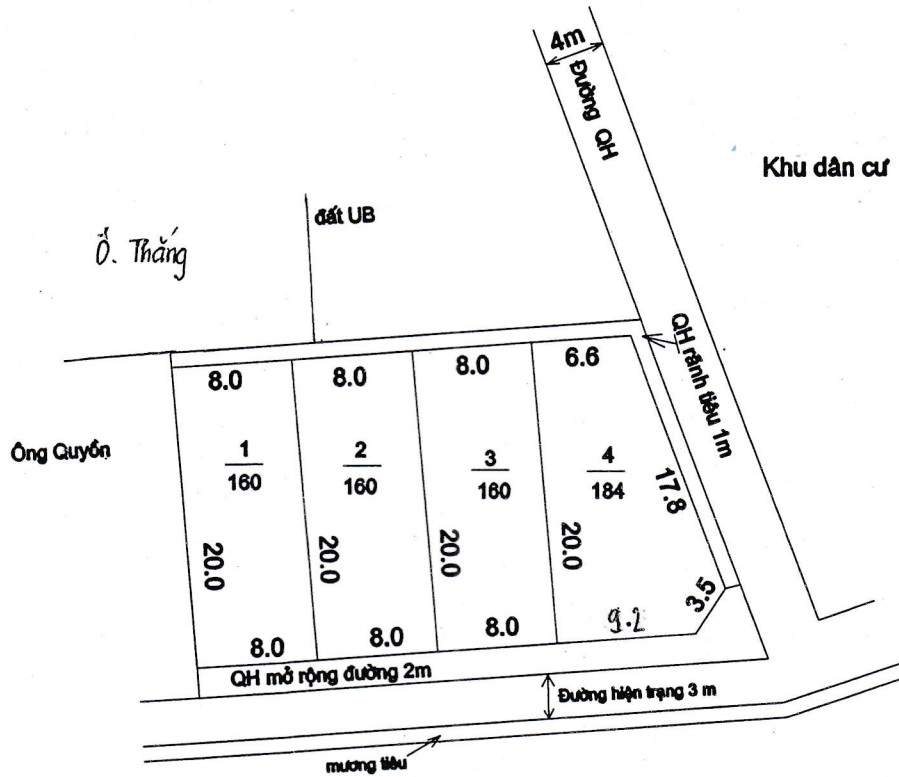

MẶT BẰNG QUY HOẠCH CHI TIẾT KHU DÂN CƯ

Xã Minh Thuận - Huyện Vụ Bản - Tỉnh Nam Định

Tỷ lệ 1/500

Vị trí: Khu Bờ Đó thôn Bạch, Tờ 05 thửa số 417
Số lô: 04 lô; Diện tích 664 m²

ỦY BAN NHÂN DÂN HUYỆN VỤ BẢN	PHÒNG TN&MT HUYỆN VỤ BẢN	PHÒNG KINH TẾ & HẠ TẦNG	ỦY BAN NHÂN DÂN XÃ MINH THUẬN
  PHÓ CHỦ TỊCH Phạm Ngọc Chi	 Q. TRƯỞNG PHÒNG Nguyễn Minh Thuận	 TRƯỞNG PHÒNG HOÀNG VĂN XỨNG	 PHÓ CHỦ TỊCH TRẦN HẢI ANH

PHÓ CHỦ TỊCH
TRẦN HẢI ANH