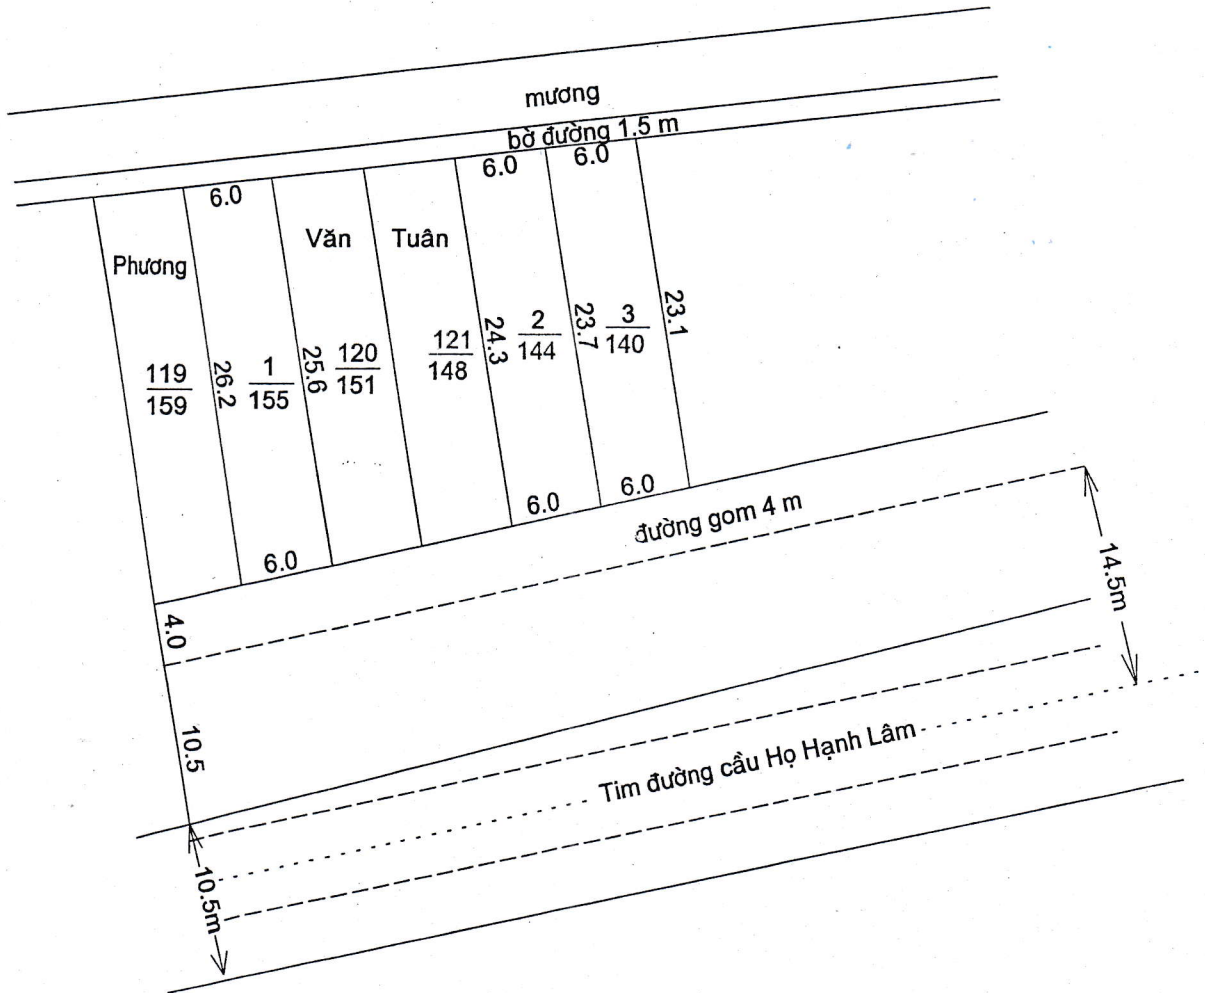

MẶT BẰNG QUY HOẠCH CHI TIẾT KHU DÂN CƯ

Xã Tân Khánh - Huyện Vụ Bản - Tỉnh Nam Định

Tỷ lệ 1/500

Vị trí: Ao vực Hầu Đống Lương

Số lô: 03 lô; Diện tích 439 m²

<p>ỦY BAN NHÂN DÂN HUYỆN VỤ BẢN</p>	<p>PHÒNG TN&MT HUYỆN VỤ BẢN</p>	<p>P. KINH TẾ HẠ TẦNG HUYỆN VỤ BẢN</p>	<p>ỦY BAN NHÂN DÂN XÃ TÂN KHÁNH</p>
<p>KT. CHỦ TỊCH PHÓ CHỦ TỊCH Phạm Ngọc Chi</p>	<p>TRƯỞNG PHÒNG Nguyễn Minh Thuận</p>	<p>TRƯỞNG PHÒNG HOÀNG VĂN XUNG</p>	<p>CHỦ TỊCH VŨ VĂN CẨM</p>

MẶT BẰNG QUY HOẠCH CHI TIẾT KHU DÂN CƯ

Xã Tân Khánh - Huyện Vụ Bản - Tỉnh Nam Định

Tỷ lệ 1/500

Vị trí: Đồng Rợ Nhị Thôn

Số lô: 05 lô; Diện tích 525 m²

ỦY BAN NHÂN DÂN HUYỆN VỤ BẢN	PHÒNG TN&MT HUYỆN VỤ BẢN	P. KINH TẾ HẠ TẦNG HUYỆN VỤ BẢN	ỦY BAN NHÂN DÂN XÃ TÂN KHÁNH
 KT. CHỦ TỊCH PHÓ CHỦ TỊCH Phạm Ngọc Chi	 Q. TRƯỞNG PHÒNG Nguyễn Minh Thuận	 TRƯỞNG PHÒNG HOÀNG VĂN XỨNG	 CHỦ TỊCH VŨ VĂN CẨM

MẶT BẰNG QUY HOẠCH CHI TIẾT KHU DÂN CƯ

Xã Tân Khánh - Huyện Vụ Bản - Tỉnh Nam Định

Tỷ lệ 1/500

Vị trí: Làn Đông Phú Thôn

Số lô: 03 lô; Diện tích 483 m²

ỦY BAN NHÂN DÂN
HUYỆN VỤ BẢN

PHÒNG TN&MT
HUYỆN VỤ BẢN

P. KINH TẾ HẠ TẦNG
HUYỆN VỤ BẢN

Tỷ lệ 1/500

Vị trí: Bắc Đình Hạ Xá

Số lô: 03 lô; Diện tích 336 m²

ỦY BAN NHÂN DÂN
HUYỆN VỤ BẢN

PHÒNG TN&MT
HUYỆN VỤ BẢN

P. KINH TẾ HẠ TẦNG
HUYỆN VỤ BẢN

ỦY BAN NHÂN DÂN
XÃ TÂN KHÁNH

KT CHỦ TỊCH
PHÓ CHỦ TỊCH
Phạm Ngọc Chi