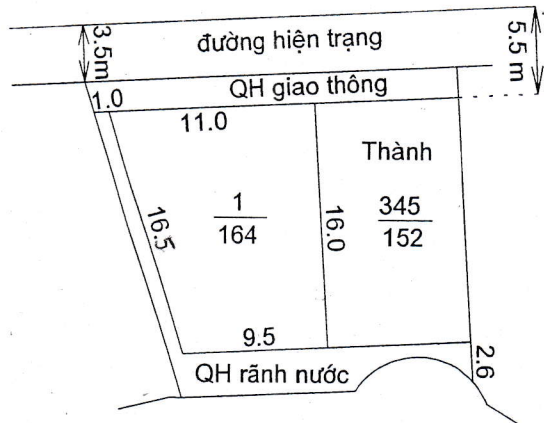

MẶT BẰNG QUY HOẠCH CHI TIẾT KHU DÂN CƯ

Xã Tân Khánh - Huyện Vụ Bản - Tỉnh Nam Định

Tỷ lệ 1/500

Vị trí: Làn Đông Phú Thôn

Số lô: 03 lô; Diện tích 483 m²

ỦY BAN NHÂN DÂN
HUYỆN VỤ BẢN

PHÒNG TN&MT
HUYỆN VỤ BẢN

P. KINH TẾ HẠ TẦNG
HUYỆN VỤ BẢN

Tỷ lệ 1/500

Vị trí: Bắc Đình Hạ Xá

Số lô: 03 lô; Diện tích 336 m²

ỦY BAN NHÂN DÂN
HUYỆN VỤ BẢN

PHÒNG TN&MT
HUYỆN VỤ BẢN

P. KINH TẾ HẠ TẦNG
HUYỆN VỤ BẢN

ỦY BAN NHÂN DÂN
XÃ TÂN KHÁNH

KT CHỦ TỊCH
PHÓ CHỦ TỊCH
Phạm Ngọc Chi

Q. TRƯỞNG PHÒNG
Nguyễn Minh Thuận

TRƯỞNG PHÒNG
HOÀNG VĂN XƯƠNG

CHỦ TỊCH
VŨ VĂN CẨM

MẶT BẰNG QUY HOẠCH CHI TIẾT KHU DÂN CƯ

Xã Tân Khánh - Huyện Vụ Bản - Tỉnh Nam Định

Tỷ lệ 1/500

Vị trí: Ao Hạ Xá

Số lô: 01 lô; Diện tích 164 m²

MẶT BẰNG QUY HOẠCH CHI TIẾT KHU DÂN CƯ

Xã Tân Khánh - Huyện Vụ Bản - Tỉnh Nam Định

Tỷ lệ 1/500

Vị trí: Trại Dầu

Số lô: 02 lô; Diện tích 396 m²

ỦY BAN NHÂN DÂN HUYỆN VỤ BẢN	PHÒNG TN&MT HUYỆN VỤ BẢN	P. KINH TẾ HẠ TẦNG HUYỆN VỤ BẢN	ỦY BAN NHÂN DÂN XÃ TÂN KHÁNH
<p>KI. CHỦ TỊCH PHÓ CHỦ TỊCH Phạm Ngọc Chi</p>	<p>PHÒNG TÀI NGUYÊN VÀ MÔI TRƯỜNG H. VỤ BẢN - T. NAM ĐỊNH</p> <p>TRƯỞNG PHÒNG Nguyễn Minh Thuận</p>	<p>PHÒNG KINH TẾ VÀ HẠ TẦNG H. VỤ BẢN</p> <p>TRƯỞNG PHÒNG HOÀNG VĂN XUNG</p>	<p>ỦY BAN NHÂN DÂN XÃ TÂN KHÁNH - H. VỤ BẢN - T. NAM ĐỊNH</p> <p>CHỦ TỊCH VŨ VĂN CẨM</p>