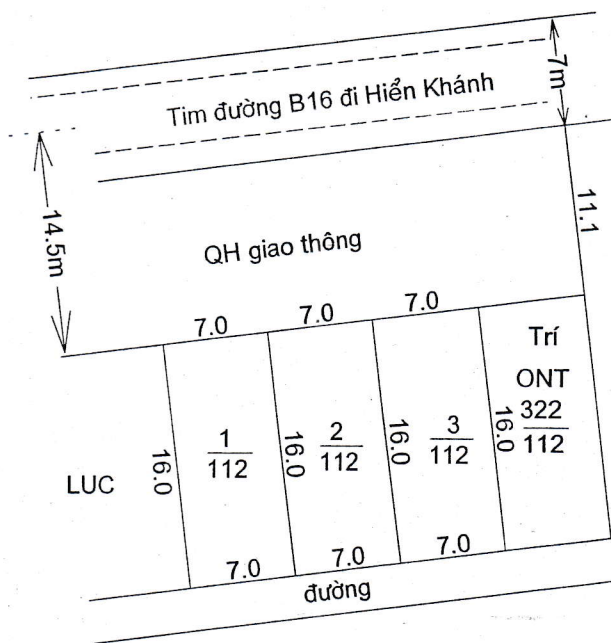

MẶT BẰNG QUY HOẠCH CHI TIẾT KHU DÂN CƯ

Xã Tân Khánh - Huyện Vụ Bản - Tỉnh Nam Định

Tỷ lệ 1/500

Vị trí: Làn Đông Phú Thôn

Số lô: 03 lô; Diện tích 483 m²

ỦY BAN NHÂN DÂN
HUYỆN VỤ BẢN

PHÒNG TN&MT
HUYỆN VỤ BẢN

P. KINH TẾ HẠ TẦNG
HUYỆN VỤ BẢN

Tỷ lệ 1/500

Vị trí: Bắc Đình Hạ Xá

Số lô: 03 lô; Diện tích 336 m²

ỦY BAN NHÂN DÂN
HUYỆN VỤ BẢN

PHÒNG TN&MT
HUYỆN VỤ BẢN

P. KINH TẾ HẠ TẦNG
HUYỆN VỤ BẢN

ỦY BAN NHÂN DÂN
XÃ TÂN KHÁNH

KT CHỦ TỊCH
PHÓ CHỦ TỊCH
Phạm Ngọc Chi

Q. TRƯỞNG PHÒNG
Nguyễn Minh Thuận

TRƯỞNG PHÒNG
HOÀNG VĂN XƯƠNG

CHỦ TỊCH
VŨ VĂN CẨM

MẶT BẰNG QUY HOẠCH CHI TIẾT KHU DÂN CƯ

Xã Tân Khánh - Huyện Vụ Bản - Tỉnh Nam Định

Tỷ lệ 1/500

Vị trí: Ao Hạ Xá

Số lô: 01 lô; Diện tích 164 m²

MẶT BẰNG QUY HOẠCH CHI TIẾT KHU DÂN CƯ

Xã Tân Khánh - Huyện Vụ Bản - Tỉnh Nam Định

Tỷ lệ 1/500

Vị trí: Trại Dầu

Số lô: 02 lô; Diện tích 396 m²

ỦY BAN NHÂN DÂN HUYỆN VỤ BẢN	PHÒNG TN&MT HUYỆN VỤ BẢN	P. KINH TẾ HẠ TẦNG HUYỆN VỤ BẢN	ỦY BAN NHÂN DÂN XÃ TÂN KHÁNH
<p>KI. CHỦ TỊCH PHÓ CHỦ TỊCH Phạm Ngọc Chi</p>	<p>PHÒNG TÀI NGUYÊN VÀ MÔI TRƯỜNG H. VỤ BẢN - T. NAM ĐỊNH</p> <p>TRƯỞNG PHÒNG Nguyễn Minh Thuận</p>	<p>PHÒNG KINH TẾ VÀ HẠ TẦNG H. VỤ BẢN</p> <p>TRƯỞNG PHÒNG HOÀNG VĂN XUNG</p>	<p>ỦY BAN NHÂN DÂN XÃ TÂN KHÁNH - H. VỤ BẢN - T. NAM ĐỊNH</p> <p>CHỦ TỊCH VŨ VĂN CẨM</p>