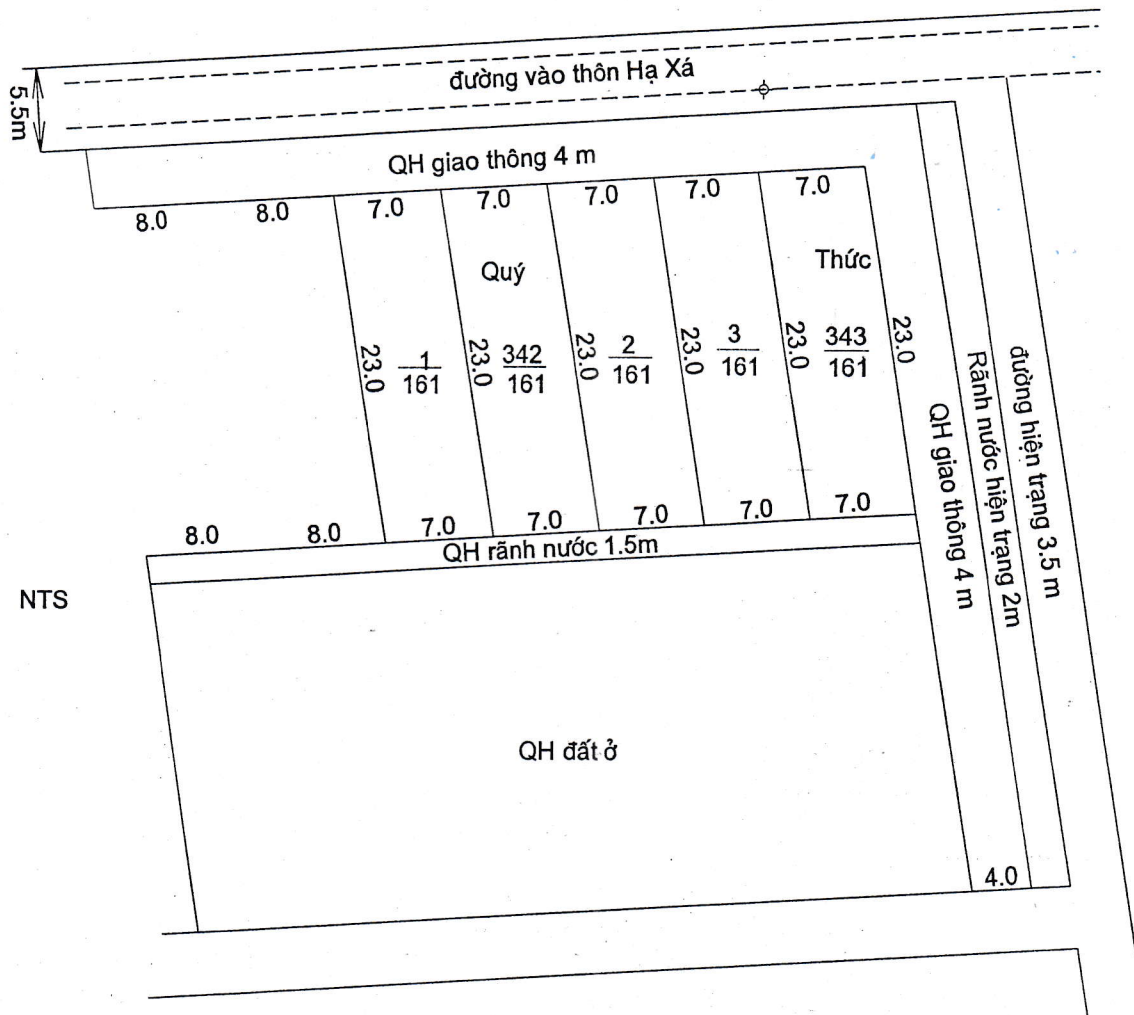

MẶT BẰNG QUY HOẠCH CHI TIẾT KHU DÂN CƯ

Xã Tân Khánh - Huyện Vụ Bản - Tỉnh Nam Định

Tỷ lệ 1/500

Vị trí: Ao vực Hầu Đống Lương

Số lô: 03 lô; Diện tích 439 m²

<p>ỦY BAN NHÂN DÂN HUYỆN VỤ BẢN</p>	<p>PHÒNG TN&MT HUYỆN VỤ BẢN</p>	<p>P. KINH TẾ HẠ TẦNG HUYỆN VỤ BẢN</p>	<p>ỦY BAN NHÂN DÂN XÃ TÂN KHÁNH</p>
<p>KT. CHỦ TỊCH PHÓ CHỦ TỊCH Phạm Ngọc Chi</p>	<p>TRƯỞNG PHÒNG Nguyễn Minh Thuận</p>	<p>TRƯỞNG PHÒNG HOÀNG VĂN XUNG</p>	<p>CHỦ TỊCH VŨ VĂN CẨM</p>

MẶT BẰNG QUY HOẠCH CHI TIẾT KHU DÂN CƯ

Xã Tân Khánh - Huyện Vụ Bản - Tỉnh Nam Định

Tỷ lệ 1/500

Vị trí: Đồng Rợ Nhị Thôn

Số lô: 05 lô; Diện tích 525 m²

ỦY BAN NHÂN DÂN HUYỆN VỤ BẢN	PHÒNG TN&MT HUYỆN VỤ BẢN	P. KINH TẾ HẠ TẦNG HUYỆN VỤ BẢN	ỦY BAN NHÂN DÂN XÃ TÂN KHÁNH
 KT. CHỦ TỊCH PHÓ CHỦ TỊCH Phạm Ngọc Chi	 Q. TRƯỞNG PHÒNG Nguyễn Minh Thuận	 TRƯỞNG PHÒNG HOÀNG VĂN XỨNG	 CHỦ TỊCH VŨ VĂN CẨM

MẶT BẰNG QUY HOẠCH CHI TIẾT KHU DÂN CƯ

Xã Tân Khánh - Huyện Vụ Bản - Tỉnh Nam Định

Tỷ lệ 1/500

Vị trí: Làn Đông Phú Thôn

Số lô: 03 lô; Diện tích 483 m²

ỦY BAN NHÂN DÂN
HUYỆN VỤ BẢN

PHÒNG TN&MT
HUYỆN VỤ BẢN

P. KINH TẾ HẠ TẦNG
HUYỆN VỤ BẢN

Tỷ lệ 1/500

Vị trí: Bắc Đình Hạ Xá

Số lô: 03 lô; Diện tích 336 m²

ỦY BAN NHÂN DÂN
HUYỆN VỤ BẢN

PHÒNG TN&MT
HUYỆN VỤ BẢN

P. KINH TẾ HẠ TẦNG
HUYỆN VỤ BẢN

ỦY BAN NHÂN DÂN
XÃ TÂN KHÁNH

KT CHỦ TỊCH
PHÓ CHỦ TỊCH
Phạm Ngọc Chi