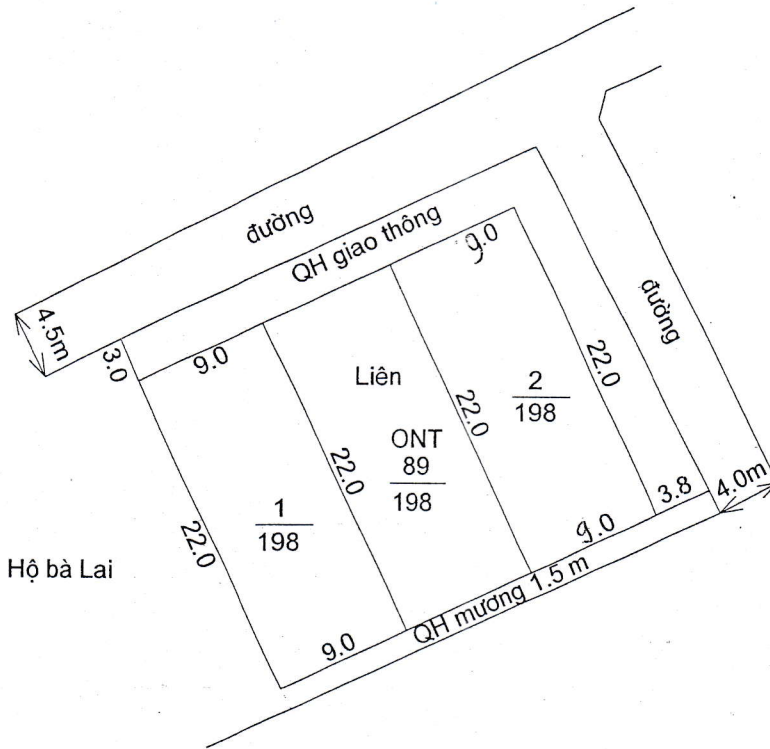

MẶT BẰNG QUY HOẠCH CHI TIẾT KHU DÂN CƯ

Xã Tân Khánh - Huyện Vụ Bản - Tỉnh Nam Định

Tỷ lệ 1/500

Vị trí: Làn Đông Phú Thôn

Số lô: 03 lô; Diện tích 483 m²

ỦY BAN NHÂN DÂN
HUYỆN VỤ BẢN

PHÒNG TN&MT
HUYỆN VỤ BẢN

P. KINH TẾ HẠ TẦNG
HUYỆN VỤ BẢN

Tỷ lệ 1/500

Vị trí: Bắc Đình Hạ Xá

Số lô: 03 lô; Diện tích 336 m²

ỦY BAN NHÂN DÂN
HUYỆN VỤ BẢN

PHÒNG TN&MT
HUYỆN VỤ BẢN

P. KINH TẾ HẠ TẦNG
HUYỆN VỤ BẢN

ỦY BAN NHÂN DÂN
XÃ TÂN KHÁNH

KT CHỦ TỊCH
PHÓ CHỦ TỊCH
Phạm Ngọc Chi

Q. TRƯỞNG PHÒNG
Nguyễn Minh Thuận

TRƯỞNG PHÒNG
HOÀNG VĂN XƯƠNG

CHỦ TỊCH
VŨ VĂN CẨM

MẶT BẰNG QUY HOẠCH CHI TIẾT KHU DÂN CƯ

Xã Tân Khánh - Huyện Vụ Bản - Tỉnh Nam Định

Tỷ lệ 1/500

Vị trí: Ao Hạ Xá

Số lô: 01 lô; Diện tích 164 m²

MẶT BẰNG QUY HOẠCH CHI TIẾT KHU DÂN CƯ

Xã Tân Khánh - Huyện Vụ Bản - Tỉnh Nam Định

Tỷ lệ 1/500

Vị trí: Trại Dầu

Số lô: 02 lô; Diện tích 396 m²

ỦY BAN NHÂN DÂN HUYỆN VỤ BẢN	PHÒNG TN&MT HUYỆN VỤ BẢN	P. KINH TẾ HẠ TẦNG HUYỆN VỤ BẢN	ỦY BAN NHÂN DÂN XÃ TÂN KHÁNH
<p>KI. CHỦ TỊCH PHÓ CHỦ TỊCH Phạm Ngọc Chi</p>	<p>PHÒNG TÀI NGUYÊN VÀ MÔI TRƯỜNG H. VỤ BẢN - T. NAM ĐỊNH</p> <p>TRƯỞNG PHÒNG Nguyễn Minh Thuận</p>	<p>PHÒNG KINH TẾ VÀ HẠ TẦNG H. VỤ BẢN</p> <p>TRƯỞNG PHÒNG HOÀNG VĂN XUNG</p>	<p>ỦY BAN NHÂN DÂN XÃ TÂN KHÁNH - H. VỤ BẢN - T. NAM ĐỊNH</p> <p>CHỦ TỊCH VŨ VĂN CẨM</p>