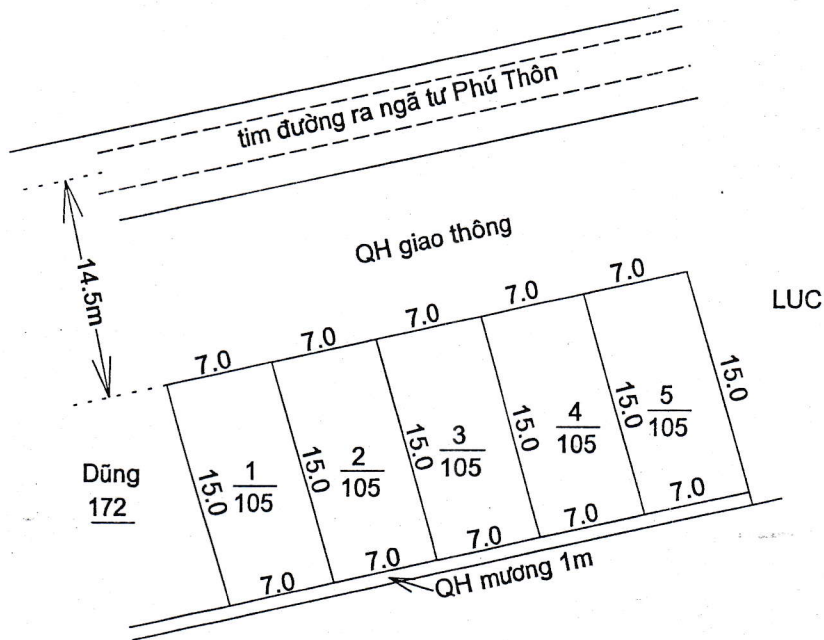

MẶT BẰNG QUY HOẠCH CHI TIẾT KHU DÂN CƯ

Xã Tân Khánh - Huyện Vụ Bản - Tỉnh Nam Định

Tỷ lệ 1/500

Vị trí: Đồng Rợ Nhị Thôn

Số lô: 05 lô; Diện tích 525 m²

ỦY BAN NHÂN DÂN HUYỆN VỤ BẢN	PHÒNG TN&MT HUYỆN VỤ BẢN	P. KINH TẾ HẠ TẦNG HUYỆN VỤ BẢN	ỦY BAN NHÂN DÂN XÃ TÂN KHÁNH
  KT. CHỦ TỊCH PHÓ CHỦ TỊCH Phạm Ngọc Chi	 Q. TRƯỞNG PHÒNG Nguyễn Minh Thuận	 TRƯỞNG PHÒNG HOÀNG VĂN XỨNG	 CHỦ TỊCH VŨ VĂN CẨM