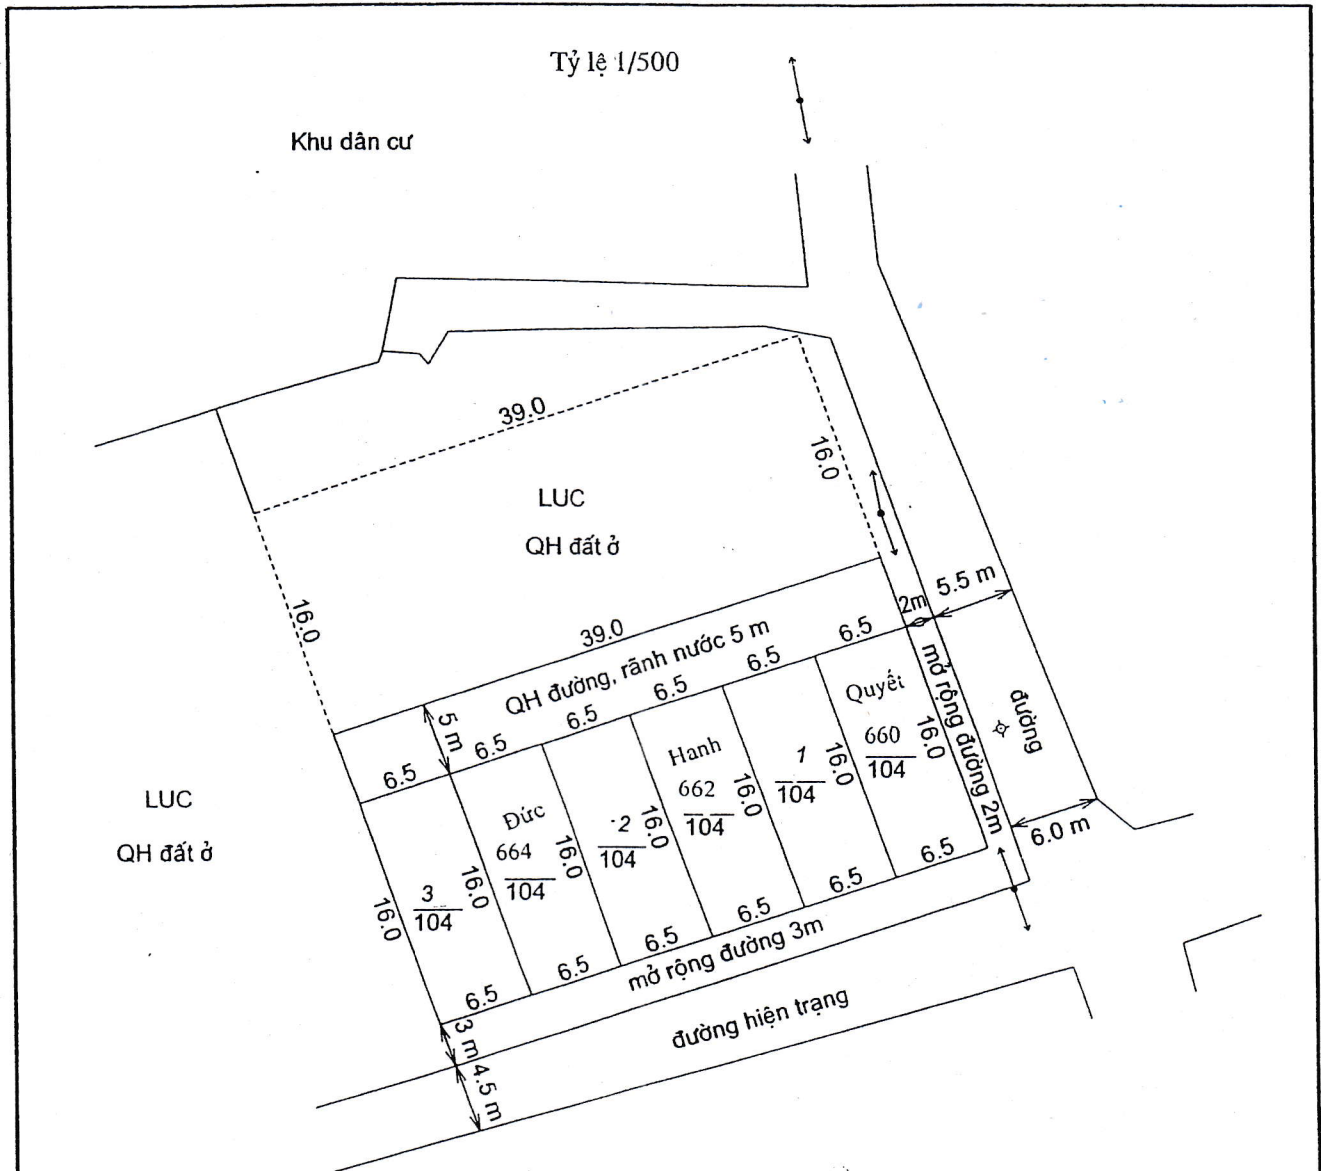

MẶT BẰNG QUY HOẠCH CHI TIẾT KHU DÂN CƯ
Xã Quang Trung – huyện Vụ Bản – tỉnh Nam Định

Vị trí: Tây ông Dân.
 Số lô: 04 Diện tích: 400 m²

ỦY BAN NHÂN DÂN HUYỆN VỤ BẢN	PHÒNG TN&MT HUYỆN VỤ BẢN	P. KINH TẾ - HẠ TẦNG HUYỆN VỤ BẢN	ỦY BAN NHÂN DÂN XÃ QUANG TRUNG
 KT. CHỦ TỊCH PHÓ CHỦ TỊCH Phạm Ngọc Chi	 Q. TRƯỞNG PHÒNG Nguyễn Minh Thuận	 TRƯỞNG PHÒNG HOÀNG VĂN XỨNG	 CHỦ TỊCH TRẦN VĂN CÔNG

MẶT BẰNG QUY HOẠCH CHI TIẾT KHU DÂN CƯ

Xã Quang Trung - Huyện Vụ Bản - Tỉnh Nam Định

Vị trí: Tây Công Đông - Minh Tiên

Số lô: 03 lô, diện tích 312 m²

ỦY BAN NHÂN DÂN HUYỆN VỤ BẢN	PHÒNG TN&MT HUYỆN VỤ BẢN	P. KINH TẾ HẠ TẦNG HUYỆN VỤ BẢN	ỦY BAN NHÂN DÂN XÃ QUANG TRUNG
	<p>Q. TRƯỞNG PHÒNG Nguyễn Minh Thuận</p>	<p>TRƯỞNG PHÒNG HOÀNG VĂN XÚNG</p>	<p>CHỦ TỊCH TRẦN VĂN CÔNG</p>