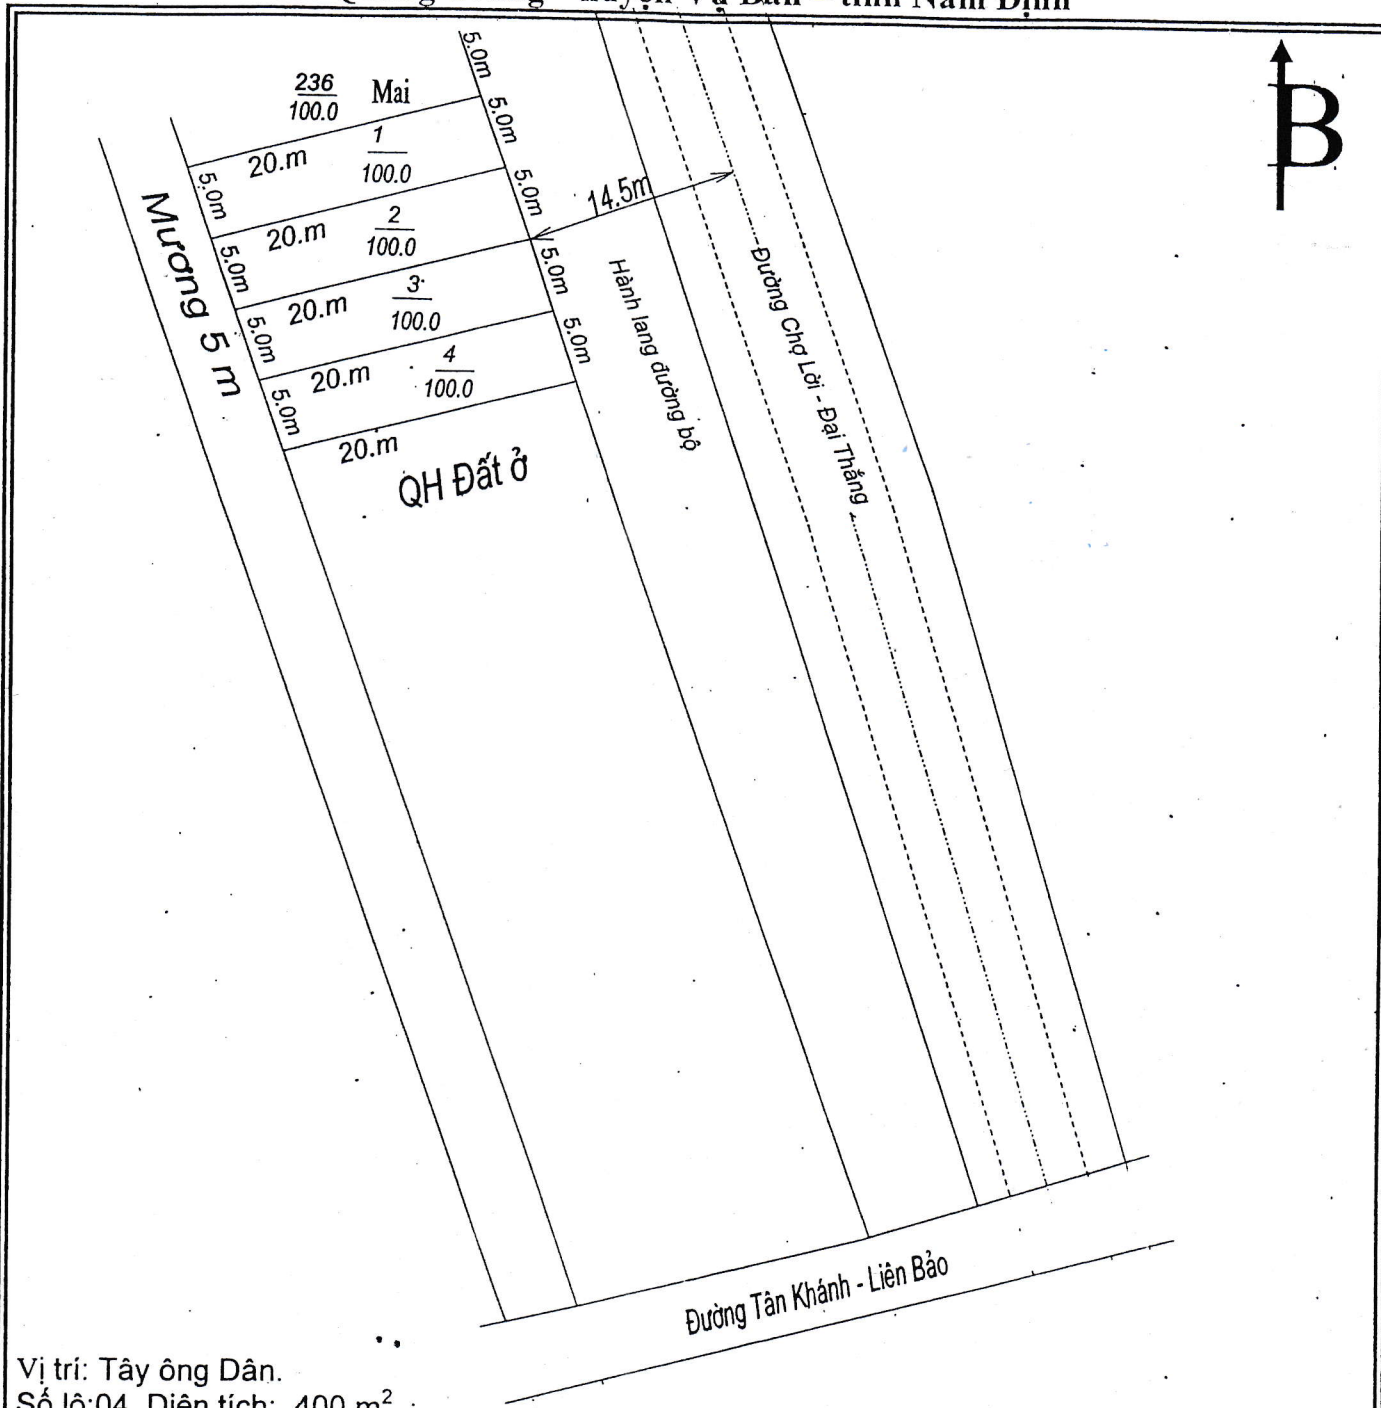

MẶT BẰNG QUY HOẠCH CHI TIẾT KHU DÂN CƯ
Xã Quang Trung – huyện Vụ Bản – tỉnh Nam Định

Vị trí: Tây ông Dân.
 Số lô: 04 Diện tích: 400 m²

ỦY BAN NHÂN DÂN HUYỆN VỤ BẢN	PHÒNG TN&MT HUYỆN VỤ BẢN	P. KINH TẾ - HẠ TẦNG HUYỆN VỤ BẢN	ỦY BAN NHÂN DÂN XÃ QUANG TRUNG
 KT. CHỦ TỊCH PHÓ CHỦ TỊCH Phạm Ngọc Chi	 Q. TRƯỞNG PHÒNG Nguyễn Minh Thuận	 TRƯỞNG PHÒNG HOÀNG VĂN XỨNG	 CHỦ TỊCH TRẦN VĂN CÔNG

MẶT BẰNG QUY HOẠCH CHI TIẾT KHU DÂN CƯ

Xã Quang Trung - Huyện Vụ Bản - Tỉnh Nam Định

Vị trí: Tây Công Đông - Minh Tiên

Số lô: 03 lô, diện tích 312 m²

ỦY BAN NHÂN DÂN HUYỆN VỤ BẢN	PHÒNG TN&MT HUYỆN VỤ BẢN	P. KINH TẾ HẠ TẦNG HUYỆN VỤ BẢN	ỦY BAN NHÂN DÂN XÃ QUANG TRUNG
	<p>Q. TRƯỞNG PHÒNG Nguyễn Minh Thuận</p>	<p>TRƯỞNG PHÒNG HOÀNG VĂN XÚNG</p>	<p>CHỦ TỊCH TRẦN VĂN CÔNG</p>

PHÓ CHỦ TỊCH
Phạm Ngọc Chi