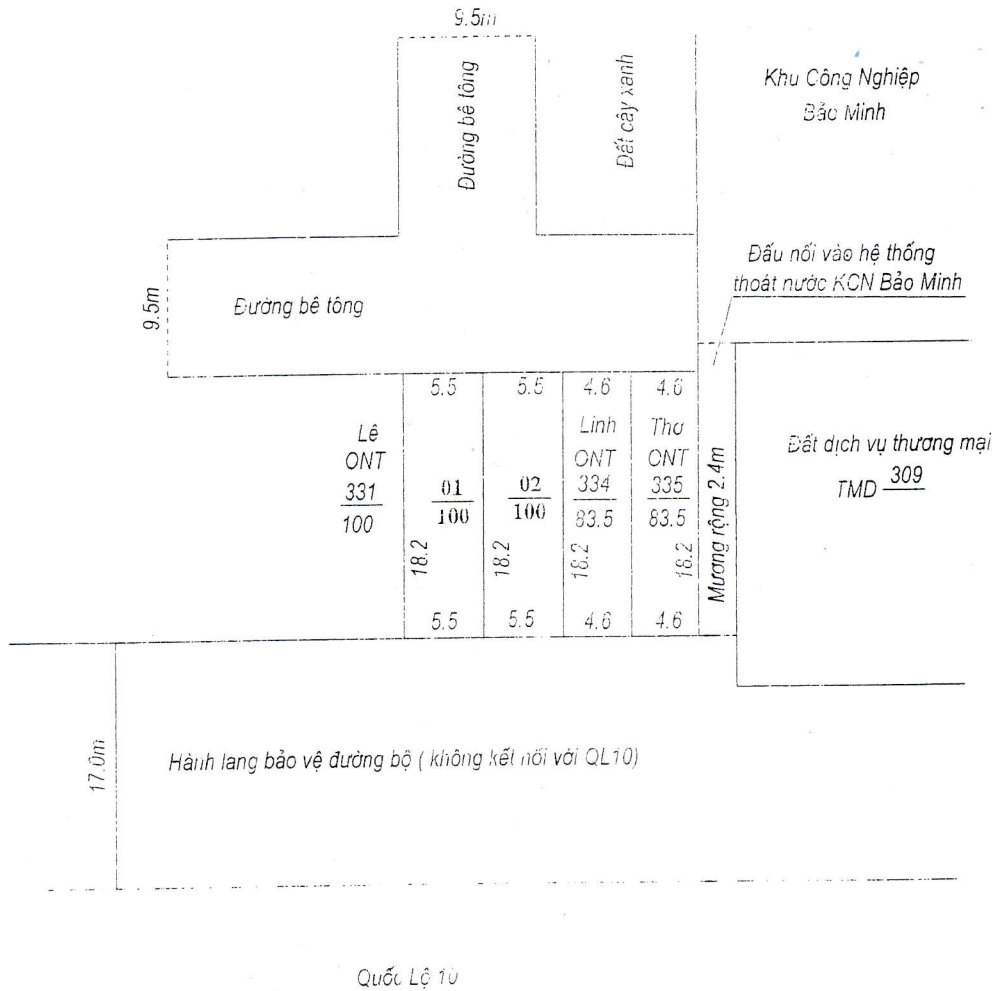

# MẶT BẰNG QUY HOẠCH CHI TIẾT KHU DÂN CƯ

Xã Liên Minh- Huyện Vụ Bản- tỉnh Nam Định.

Tỷ lệ 1/500

Vị trí: Khu Cửa Vườn Vương ( Ngõ Trang)

Số lô: 06. Diện tích 1032m<sup>2</sup>

ỦY BAN NHÂN DÂN  
HUYỆN VỤ BẢN

# MẶT BẰNG QUY HOẠCH CHI TIẾT KHU DÂN CƯ

Xã Liên Minh- Huyện Vụ Bản- tỉnh Nam Định.

Tỷ lệ 1/500

Vị trí: Khu Dịch vụ xã Liên Minh ( xóm Tâm)

Số lô: 02. Diện tích 200m<sup>2</sup>

ỦY BAN NHÂN DÂN  
HUYỆN VỤ BẢN

# MẶT BẰNG QUY HOẠCH CHI TIẾT KHU DÂN CƯ

Xã Liên Minh- huyện Vụ Bản- tỉnh Nam Định

Tỷ lệ 1/500

Vị trí: Cửa ông Mân

Số lô: 07. Diện tích: 873m<sup>2</sup>.

ỦY BAN NHÂN DÂN  
HUYỆN VỤ BẢN

PHÓ CHỦ TỊCH  
Phạm Ngọc Chi