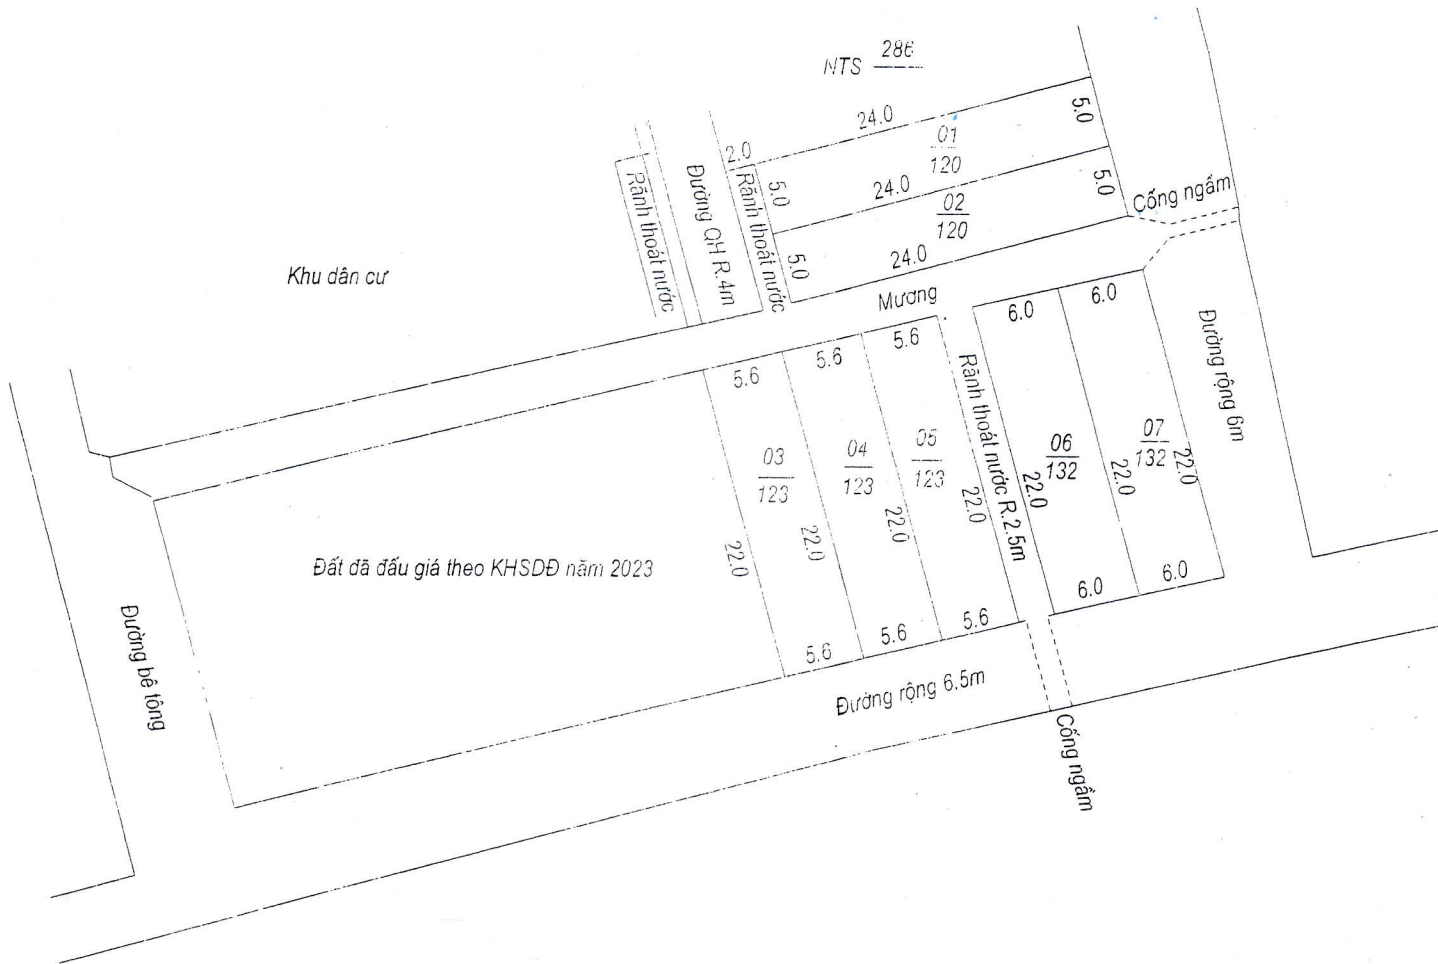

# MẶT BẰNG QUY HOẠCH CHI TIẾT KHU DÂN CƯ

Xã Liên Minh- Huyện Vụ Bản- tỉnh Nam Định.

Tỷ lệ 1/500

Vị trí: Khu Cửa Vườn Vương ( Ngõ Trang)

Số lô: 06. Diện tích 1032m<sup>2</sup>

ỦY BAN NHÂN DÂN  
HUYỆN VỤ BẢN

# MẶT BẰNG QUY HOẠCH CHI TIẾT KHU DÂN CƯ

Xã Liên Minh- Huyện Vụ Bản- tỉnh Nam Định.

Tỷ lệ 1/500

Vị trí: Khu Dịch vụ xã Liên Minh ( xóm Tâm)

Số lô: 02. Diện tích 200m<sup>2</sup>

ỦY BAN NHÂN DÂN  
HUYỆN VỤ BẢN

# MẶT BẰNG QUY HOẠCH CHI TIẾT KHU DÂN CƯ

Xã Liên Minh- huyện Vụ Bản- tỉnh Nam Định

Tỷ lệ 1/500

Vị trí: Cửa ông Mân

Số lô: 07. Diện tích: 873m<sup>2</sup>.

ỦY BAN NHÂN DÂN  
HUYỆN VỤ BẢN

PHÓ CHỦ TỊCH  
Phạm Ngọc Chi