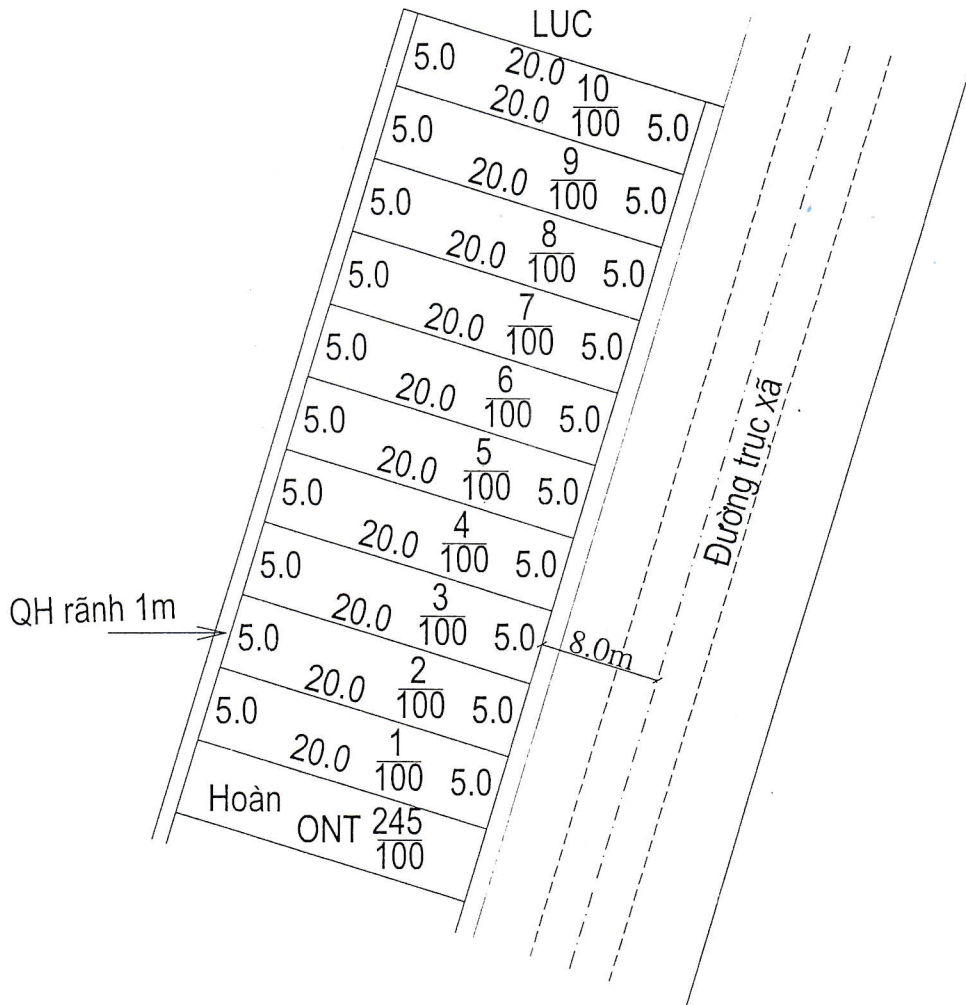

# MẶT BẰNG QUY HOẠCH CHI TIẾT KHU DÂN CƯ

Xã Kim Thái - huyện Vụ Bản - tỉnh Nam Định

TỶ LỆ 1:500

Điểm quy hoạch: Đồng Sọt - Xóm 1

Số lô: 10; Diện tích: 1000m<sup>2</sup>.

Ngày tháng năm 2024 ỦY BAN NHÂN DÂN HUYỆN VỤ BẢN	Ngày tháng năm 2024 PHÒNG TÀI NGUYÊN VÀ MT	Ngày tháng năm 2024 PHÒNG KINH TẾ VÀ HẠ TẦNG	Ngày tháng năm 2024 ỦY BAN NHÂN DÂN XÃ KIM THÁI
 <b>KT. CHỦ TỊCH PHÓ CHỦ TỊCH Phạm Ngọc Chi</b>	 <b>Q. TRƯỞNG PHÒNG Nguyễn Minh Thuận</b>	 <b>TRƯỞNG PHÒNG HOÀNG VĂN XÚNG</b>	 <b>CHỦ TỊCH Trần Khắc Thiệp</b>

# MẶT BẰNG QUY HOẠCH CHI TIẾT KHU DÂN CƯ

Xã Kim Thái - huyện Vụ Bản - tỉnh Nam Định

TỶ LỆ 1:500

Điểm quy hoạch: Cửa Tróc - Xóm Cầu

Số lô: 8; Diện tích: 960m<sup>2</sup>.

Ngày tháng năm 2024 ỦY BAN NHÂN DÂN HUYỆN VỤ BẢN	Ngày tháng năm 2024 PHÒNG TÀI NGUYÊN VÀ MT	Ngày tháng năm 2024 PHÒNG KINH TẾ VÀ HẠ TẦNG	Ngày tháng năm 2024 ỦY BAN NHÂN DÂN XÃ KIM THÁI
<b>KT. CHỦ TỊCH PHÓ CHỦ TỊCH Phạm Ngọc Chi</b>	<b>Q. TRƯỞNG PHÒNG Nguyễn Minh Thuận</b>	<b>TRƯỞNG PHÒNG HOÀNG VĂN XỨNG</b>	<b>CHỦ TỊCH Trần Khắc Thiêng</b>