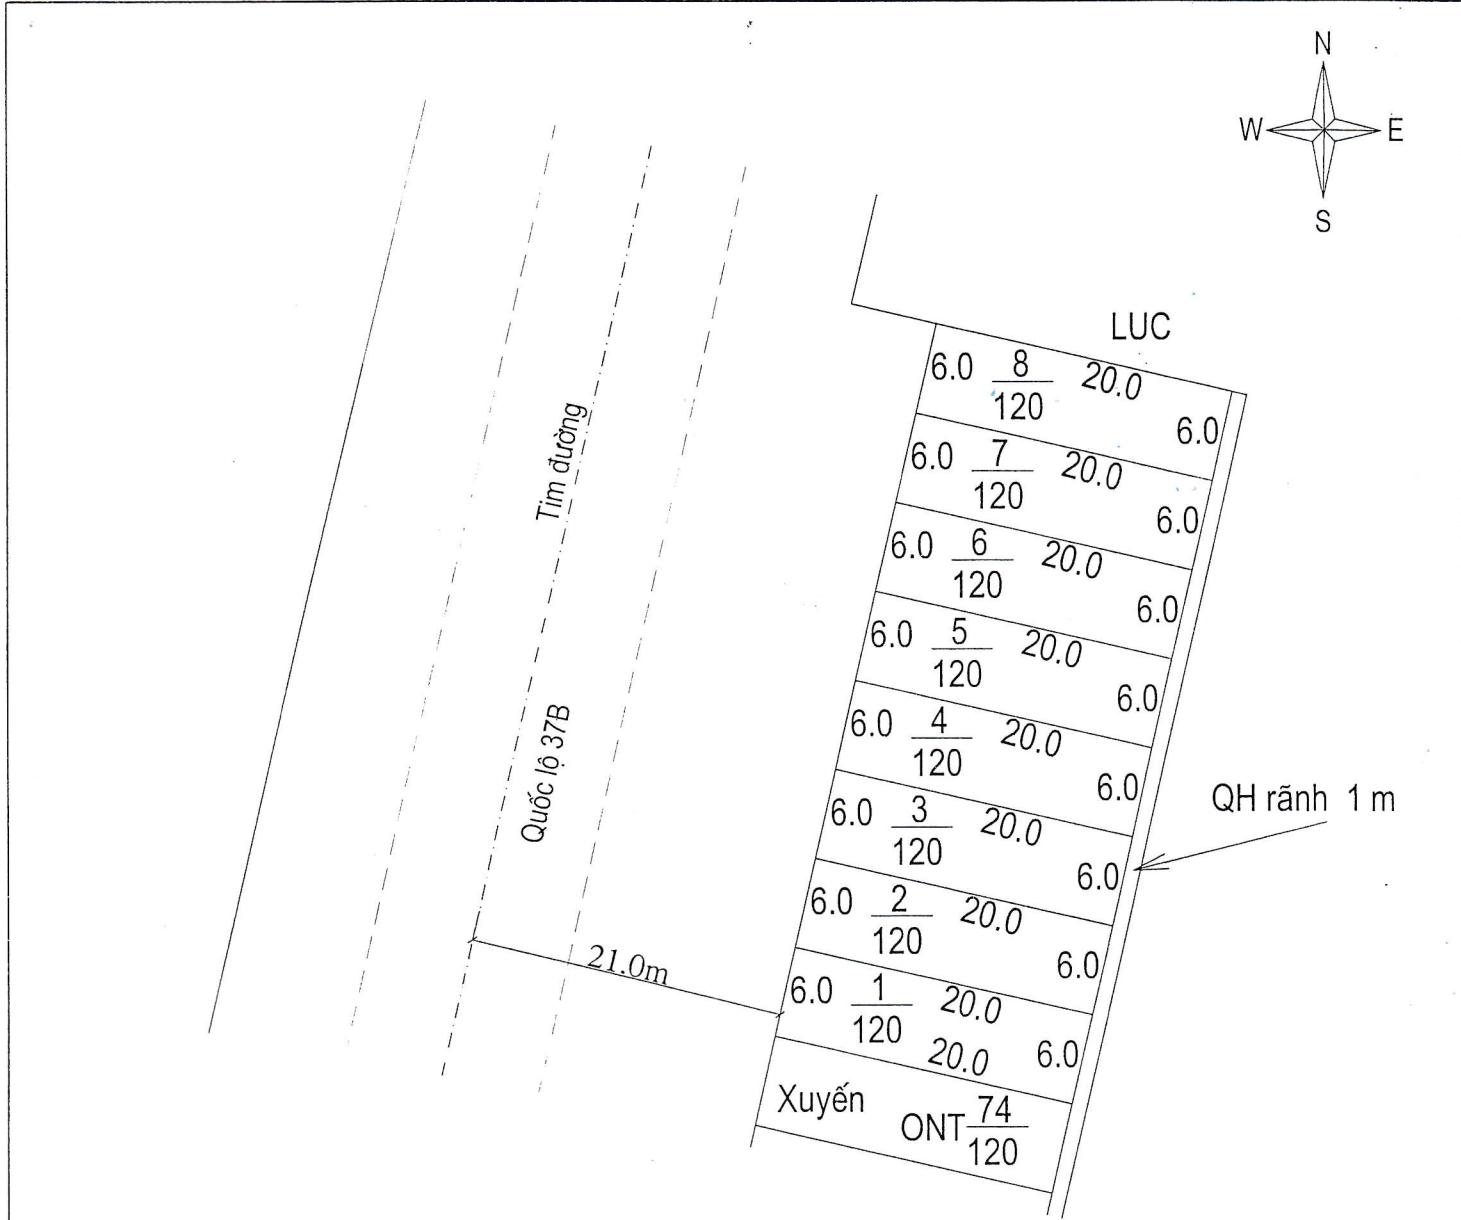

# MẶT BẰNG QUY HOẠCH CHI TIẾT KHU DÂN CƯ

Xã Kim Thái - huyện Vụ Bản - tỉnh Nam Định

TỶ LỆ 1:500

Điểm quy hoạch: Đồng Sọt - Xóm 1

Số lô: 10; Diện tích: 1000m<sup>2</sup>.

Ngày tháng năm 2024 ỦY BAN NHÂN DÂN HUYỆN VỤ BẢN	Ngày tháng năm 2024 PHÒNG TÀI NGUYÊN VÀ MT	Ngày tháng năm 2024 PHÒNG KINH TẾ VÀ HẠ TẦNG	Ngày tháng năm 2024 ỦY BAN NHÂN DÂN XÃ KIM THÁI
 <b>KT. CHỦ TỊCH PHÓ CHỦ TỊCH Phạm Ngọc Chi</b>	 <b>Q. TRƯỞNG PHÒNG Nguyễn Minh Thuận</b>	 <b>TRƯỞNG PHÒNG HOÀNG VĂN XÚNG</b>	 <b>CHỦ TỊCH Trần Khắc Thiệp</b>

# MẶT BẰNG QUY HOẠCH CHI TIẾT KHU DÂN CƯ

Xã Kim Thái - huyện Vụ Bản - tỉnh Nam Định

TỶ LỆ 1:500

Điểm quy hoạch: Cửa Tróc - Xóm Cầu

Số lô: 8; Diện tích: 960m<sup>2</sup>.

Ngày tháng năm 2024 ỦY BAN NHÂN DÂN HUYỆN VỤ BẢN	Ngày tháng năm 2024 PHÒNG TÀI NGUYÊN VÀ MT	Ngày tháng năm 2024 PHÒNG KINH TẾ VÀ HẠ TẦNG	Ngày tháng năm 2024 ỦY BAN NHÂN DÂN XÃ KIM THÁI
<b>KT. CHỦ TỊCH PHÓ CHỦ TỊCH Phạm Ngọc Chi</b>	<b>Q. TRƯỞNG PHÒNG Nguyễn Minh Thuận</b>	<b>TRƯỞNG PHÒNG HOÀNG VĂN XỨNG</b>	<b>CHỦ TỊCH Trần Khắc Thiêng</b>