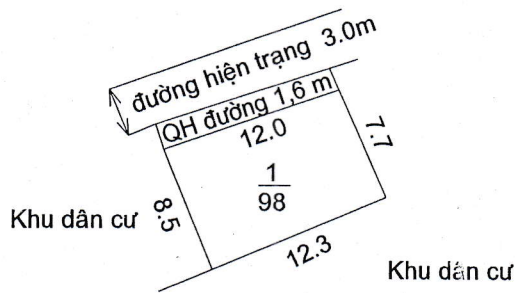

MẶT BẰNG QUY HOẠCH CHI TIẾT KHU DÂN CƯ

Xã Vĩnh Hào - Huyện Vụ Bản - Tỉnh Nam Định

Tỷ lệ 1/500

Vị trí: Phía đông đất Ông Cường - thôn Cựu Hào

Số lô: 01 lô; Diện tích 98 m²

| ỦY BAN NHÂN DÂN HUYỆN VỤ BẢN | PHÒNG TN&MT HUYỆN VỤ BẢN | P. KINH TẾ HẠ TẦNG HUYỆN VỤ BẢN | ỦY BAN NHÂN DÂN XÃ VĨNH HÀO |
|--|---|--|---|
|  K. CHỦ TỊCH PHÓ CHỦ TỊCH Phạm Ngọc Chi |  Q. TRƯỞNG PHÒNG Nguyễn Minh Thuận |  TRƯỞNG PHÒNG HOÀNG VĂN XÙNG |  CHỦ TỊCH TRẦN NGỌC DŨNG |

MẶT BẰNG QUY HOẠCH CHI TIẾT KHU DÂN CƯ

Xã Vĩnh Hòa - Huyện Vụ Bản - Tỉnh Nam Định

Tỷ lệ 1/500

Khu dân cư

Vị trí: Khu sau làng Cựu Hòa - Thôn Cựu Hòa

Số lô: 01 lô; Diện tích 158 m²

| ỦY BAN NHÂN DÂN HUYỆN VỤ BẢN | PHÒNG TN&MT HUYỆN VỤ BẢN | P. KINH TẾ HẠ TẦNG HUYỆN VỤ BẢN | ỦY BAN NHÂN DÂN XÃ VĨNH HÀO |
|---|---|--|---|
|  KT. CHỦ TỊCH PHÓ CHỦ TỊCH Phạm Ngọc Chi |  Q. TRƯỞNG PHÒNG Nguyễn Minh Thuận |  TRƯỞNG PHÒNG HOÀNG VĂN XỨNG |  CHỦ TỊCH TRẦN NGỌC DŨNG |

MẶT BẰNG QUY HOẠCH CHI TIẾT KHU DÂN CƯ

Xã Vĩnh Hào - Huyện Vụ Bản - Tỉnh Nam Định

Tỷ lệ 1/500

Vị trí: Khu Mẫu Tám Thôn Cựu Hào
Số lô: 13 lô; Diện tích 1.581 m²

| ỦY BAN NHÂN DÂN HUYỆN VỤ BẢN | PHÒNG TN&MT HUYỆN VỤ BẢN | P. KINH TẾ HẠ TẦNG HUYỆN VỤ BẢN | ỦY BAN NHÂN DÂN XÃ VĨNH HÀO |
|---|--|--|---|
|  KT. CHỦ TỊCH PHÓ CHỦ TỊCH Phạm Ngọc Chi |  TRƯỞNG PHÒNG Nguyễn Minh Thuận |  TRƯỞNG PHÒNG HOÀNG VĂN XỨNG |  CHỦ TỊCH TRẦN NGỌC DŨNG |

MẶT BẰNG QUY HOẠCH CHI TIẾT KHU DÂN CƯ

Xã Vĩnh Hào - Huyện Vụ Bản - Tỉnh Nam Định

Tỷ lệ 1/500

Vị trí: Khu đường Le thôn Tiên Hào

Số lô: 01 lô; Diện tích 179 m²

| ỦY BAN NHÂN DÂN HUYỆN VỤ BẢN | PHÒNG TN&MT HUYỆN VỤ BẢN | P. KINH TẾ HẠ TẦNG HUYỆN VỤ BẢN | ỦY BAN NHÂN DÂN XÃ VĨNH HÀO |
|---|---|--|---|
|  KT. CHỦ TỊCH PHÓ CHỦ TỊCH Phạm Ngọc Chi |  Q. TRƯỞNG PHÒNG Nguyễn Minh Thuận |  TRƯỞNG PHÒNG HOÀNG VĂN XỨNG |  CHỦ TỊCH TRẦN NGỌC DŨNG |