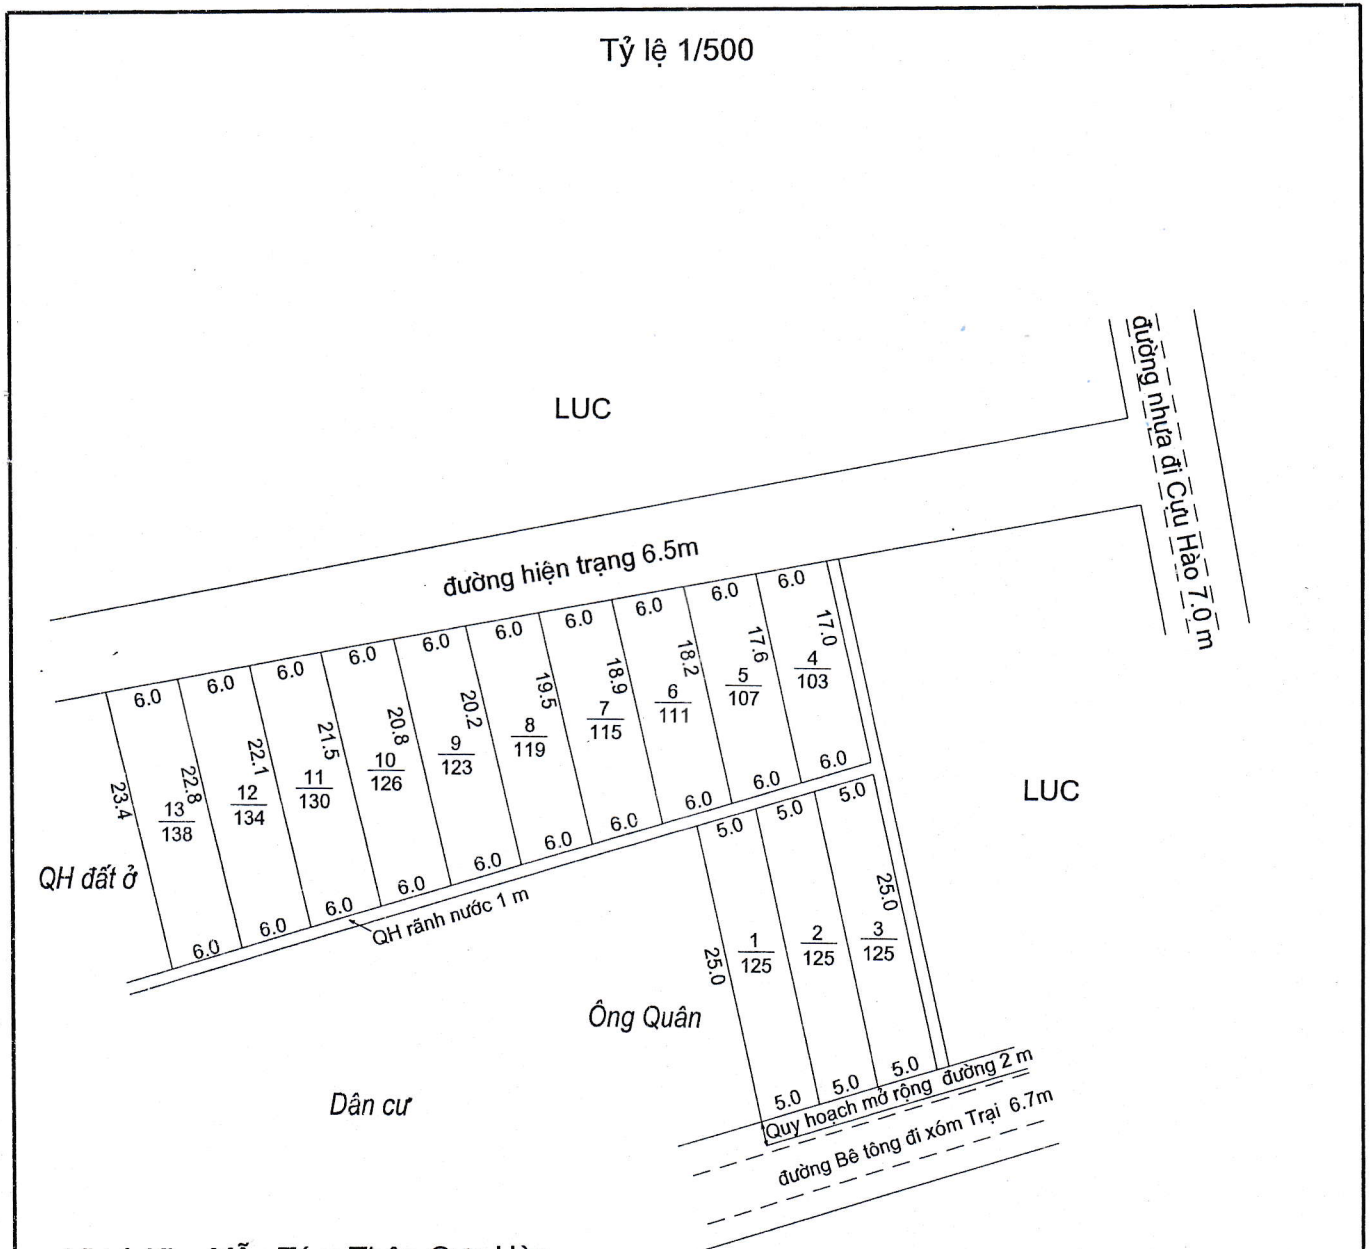

MẶT BẰNG QUY HOẠCH CHI TIẾT KHU DÂN CƯ

Xã Vĩnh Hòa - Huyện Vụ Bản - Tỉnh Nam Định

Tỷ lệ 1/500

Khu dân cư

Vị trí: Khu sau làng Cựu Hòa - Thôn Cựu Hòa

Số lô: 01 lô; Diện tích 158 m²

| ỦY BAN NHÂN DÂN HUYỆN VỤ BẢN | PHÒNG TN&MT HUYỆN VỤ BẢN | P. KINH TẾ HẠ TẦNG HUYỆN VỤ BẢN | ỦY BAN NHÂN DÂN XÃ VĨNH HÀO |
|---|---|--|---|
|  KT. CHỦ TỊCH PHÓ CHỦ TỊCH Phạm Ngọc Chi |  Q. TRƯỞNG PHÒNG Nguyễn Minh Thuận |  TRƯỞNG PHÒNG HOÀNG VĂN XỨNG |  CHỦ TỊCH TRẦN NGỌC DŨNG |

MẶT BẰNG QUY HOẠCH CHI TIẾT KHU DÂN CƯ

Xã Vĩnh Hào - Huyện Vụ Bản - Tỉnh Nam Định

Tỷ lệ 1/500

Vị trí: Khu Mẫu Tám Thôn Cựu Hào
Số lô: 13 lô; Diện tích 1.581 m²

| ỦY BAN NHÂN DÂN HUYỆN VỤ BẢN | PHÒNG TN&MT HUYỆN VỤ BẢN | P. KINH TẾ HẠ TẦNG HUYỆN VỤ BẢN | ỦY BAN NHÂN DÂN XÃ VĨNH HÀO |
|---|--|--|---|
|  KT. CHỦ TỊCH PHÓ CHỦ TỊCH Phạm Ngọc Chi |  TRƯỞNG PHÒNG Nguyễn Minh Thuận |  TRƯỞNG PHÒNG HOÀNG VĂN XỨNG |  CHỦ TỊCH TRẦN NGỌC DŨNG |

MẶT BẰNG QUY HOẠCH CHI TIẾT KHU DÂN CƯ

Xã Vĩnh Hào - Huyện Vụ Bản - Tỉnh Nam Định

Tỷ lệ 1/500

Vị trí: Khu đường Le thôn Tiên Hào

Số lô: 01 lô; Diện tích 179 m²

| ỦY BAN NHÂN DÂN HUYỆN VỤ BẢN | PHÒNG TN&MT HUYỆN VỤ BẢN | P. KINH TẾ HẠ TẦNG HUYỆN VỤ BẢN | ỦY BAN NHÂN DÂN XÃ VĨNH HÀO |
|---|---|--|---|
|  KT. CHỦ TỊCH PHÓ CHỦ TỊCH Phạm Ngọc Chi |  Q. TRƯỞNG PHÒNG Nguyễn Minh Thuận |  TRƯỞNG PHÒNG HOÀNG VĂN XỨNG |  CHỦ TỊCH TRẦN NGỌC DŨNG |

MẶT BẰNG QUY HOẠCH CHI TIẾT KHU DÂN CƯ

Xã Vĩnh Hào - Huyện Vụ Bản - Tỉnh Nam Định

Tỷ lệ 1/500

Vị trí: Khu trại chăn nuôi - thôn Đại Lại

Số lô: 02 lô; Diện tích 356 m²

| ỦY BAN NHÂN DÂN HUYỆN VỤ BẢN | PHÒNG TN&MT HUYỆN VỤ BẢN | P. KINH TẾ HẠ TẦNG HUYỆN VỤ BẢN | ỦY BAN NHÂN DÂN XÃ VĨNH HÀO |
|---|---|--|---|
|  |  |  |  |
| KT. CHỦ TỊCH PHÓ CHỦ TỊCH Phạm Ngọc Chi | Q. TRƯỞNG PHÒNG Nguyễn Minh Thuận | TRƯỞNG PHÒNG HOÀNG VĂN XÚNG | CHỦ TỊCH TRẦN NGỌC DŨNG |