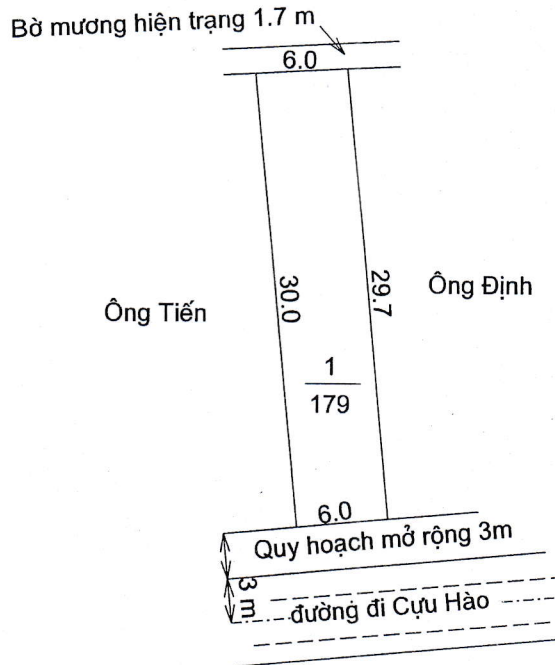

MẶT BẰNG QUY HOẠCH CHI TIẾT KHU DÂN CƯ

Xã Vĩnh Hòa - Huyện Vụ Bản - Tỉnh Nam Định

Tỷ lệ 1/500

Khu dân cư

Vị trí: Khu sau làng Cựu Hòa - Thôn Cựu Hòa

Số lô: 01 lô; Diện tích 158 m²

| ỦY BAN NHÂN DÂN HUYỆN VỤ BẢN | PHÒNG TN&MT HUYỆN VỤ BẢN | P. KINH TẾ HẠ TẦNG HUYỆN VỤ BẢN | ỦY BAN NHÂN DÂN XÃ VĨNH HÀO |
|---|---|--|---|
|  KT. CHỦ TỊCH PHÓ CHỦ TỊCH Phạm Ngọc Chi |  Q. TRƯỞNG PHÒNG Nguyễn Minh Thuận |  TRƯỞNG PHÒNG HOÀNG VĂN XỨNG |  CHỦ TỊCH TRẦN NGỌC DŨNG |

MẶT BẰNG QUY HOẠCH CHI TIẾT KHU DÂN CƯ

Xã Vĩnh Hào - Huyện Vụ Bản - Tỉnh Nam Định

Tỷ lệ 1/500

Vị trí: Khu Mẫu Tám Thôn Cựu Hào
Số lô: 13 lô; Diện tích 1.581 m²

| ỦY BAN NHÂN DÂN HUYỆN VỤ BẢN | PHÒNG TN&MT HUYỆN VỤ BẢN | P. KINH TẾ HẠ TẦNG HUYỆN VỤ BẢN | ỦY BAN NHÂN DÂN XÃ VĨNH HÀO |
|---|--|--|---|
|  KT. CHỦ TỊCH PHÓ CHỦ TỊCH Phạm Ngọc Chi |  TRƯỞNG PHÒNG Nguyễn Minh Thuận |  TRƯỞNG PHÒNG HOÀNG VĂN XỨNG |  CHỦ TỊCH TRẦN NGỌC DŨNG |

MẶT BẰNG QUY HOẠCH CHI TIẾT KHU DÂN CƯ

Xã Vĩnh Hào - Huyện Vụ Bản - Tỉnh Nam Định

Tỷ lệ 1/500

Vị trí: Khu đường Le thôn Tiên Hào

Số lô: 01 lô; Diện tích 179 m²

| ỦY BAN NHÂN DÂN HUYỆN VỤ BẢN | PHÒNG TN&MT HUYỆN VỤ BẢN | P. KINH TẾ HẠ TẦNG HUYỆN VỤ BẢN | ỦY BAN NHÂN DÂN XÃ VĨNH HÀO |
|---|---|--|---|
|  KT. CHỦ TỊCH PHÓ CHỦ TỊCH Phạm Ngọc Chi |  Q. TRƯỞNG PHÒNG Nguyễn Minh Thuận |  TRƯỞNG PHÒNG HOÀNG VĂN XỨNG |  CHỦ TỊCH TRẦN NGỌC DŨNG |

MẶT BẰNG QUY HOẠCH CHI TIẾT KHU DÂN CƯ

Xã Vĩnh Hào - Huyện Vụ Bản - Tỉnh Nam Định

Tỷ lệ 1/500

Vị trí: Khu trại chăn nuôi - thôn Đại Lại

Số lô: 02 lô; Diện tích 356 m²

| ỦY BAN NHÂN DÂN HUYỆN VỤ BẢN | PHÒNG TN&MT HUYỆN VỤ BẢN | P. KINH TẾ HẠ TẦNG HUYỆN VỤ BẢN | ỦY BAN NHÂN DÂN XÃ VĨNH HÀO |
|---|---|--|---|
|  |  |  |  |
| KT. CHỦ TỊCH PHÓ CHỦ TỊCH Phạm Ngọc Chi | Q. TRƯỞNG PHÒNG Nguyễn Minh Thuận | TRƯỞNG PHÒNG HOÀNG VĂN XÚNG | CHỦ TỊCH TRẦN NGỌC DŨNG |