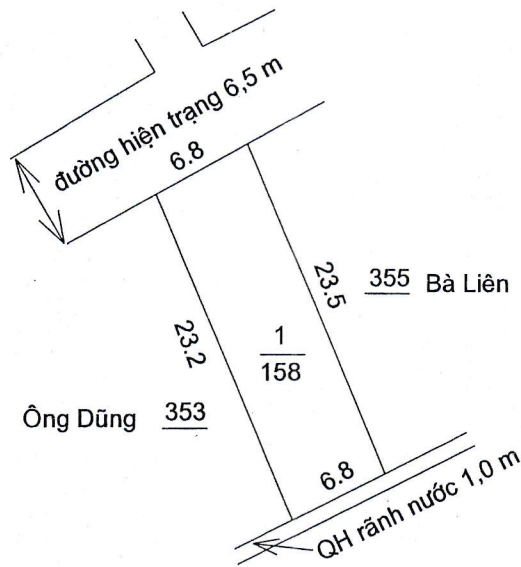

MẶT BẰNG QUY HOẠCH CHI TIẾT KHU DÂN CƯ

Xã Vĩnh Hòa - Huyện Vụ Bản - Tỉnh Nam Định

Tỷ lệ 1/500

Khu dân cư

Vị trí: Khu sau làng Cựu Hòa - Thôn Cựu Hòa

Số lô: 01 lô; Diện tích 158 m²

ỦY BAN NHÂN DÂN HUYỆN VỤ BẢN	PHÒNG TN&MT HUYỆN VỤ BẢN	P. KINH TẾ HẠ TẦNG HUYỆN VỤ BẢN	ỦY BAN NHÂN DÂN XÃ VĨNH HÀO
 KT. CHỦ TỊCH PHÓ CHỦ TỊCH Phạm Ngọc Chi	 Q. TRƯỞNG PHÒNG Nguyễn Minh Thuận	 TRƯỞNG PHÒNG HOÀNG VĂN XỨNG	 CHỦ TỊCH TRẦN NGỌC DŨNG