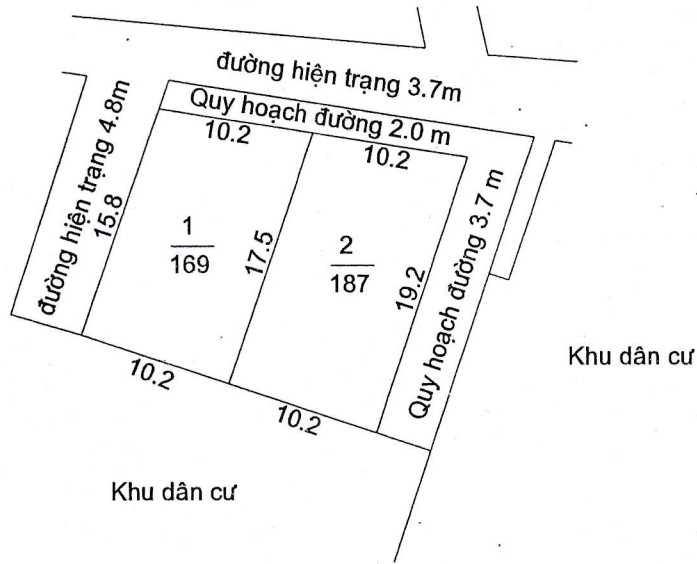

MẶT BẰNG QUY HOẠCH CHI TIẾT KHU DÂN CƯ

Xã Vĩnh Hòa - Huyện Vụ Bản - Tỉnh Nam Định

Tỷ lệ 1/500

Khu dân cư

Vị trí: Khu sau làng Cựu Hòa - Thôn Cựu Hòa

Số lô: 01 lô; Diện tích 158 m²

| ỦY BAN NHÂN DÂN HUYỆN VỤ BẢN | PHÒNG TN&MT HUYỆN VỤ BẢN | P. KINH TẾ HẠ TẦNG HUYỆN VỤ BẢN | ỦY BAN NHÂN DÂN XÃ VĨNH HÀO |
|---|---|--|---|
|  KT. CHỦ TỊCH PHÓ CHỦ TỊCH Phạm Ngọc Chi |  Q. TRƯỞNG PHÒNG Nguyễn Minh Thuận |  TRƯỞNG PHÒNG HOÀNG VĂN XỨNG |  CHỦ TỊCH TRẦN NGỌC DŨNG |

MẶT BẰNG QUY HOẠCH CHI TIẾT KHU DÂN CƯ

Xã Vĩnh Hào - Huyện Vụ Bản - Tỉnh Nam Định

Tỷ lệ 1/500

Vị trí: Khu Mẫu Tám Thôn Cựu Hào
Số lô: 13 lô; Diện tích 1.581 m²

| ỦY BAN NHÂN DÂN HUYỆN VỤ BẢN | PHÒNG TN&MT HUYỆN VỤ BẢN | P. KINH TẾ HẠ TẦNG HUYỆN VỤ BẢN | ỦY BAN NHÂN DÂN XÃ VĨNH HÀO |
|---|--|--|---|
|  KT. CHỦ TỊCH PHÓ CHỦ TỊCH Phạm Ngọc Chi |  TRƯỞNG PHÒNG Nguyễn Minh Thuận |  TRƯỞNG PHÒNG HOÀNG VĂN XỨNG |  CHỦ TỊCH TRẦN NGỌC DŨNG |

MẶT BẰNG QUY HOẠCH CHI TIẾT KHU DÂN CƯ

Xã Vĩnh Hào - Huyện Vụ Bản - Tỉnh Nam Định

Tỷ lệ 1/500

Vị trí: Khu đường Le thôn Tiên Hào

Số lô: 01 lô; Diện tích 179 m²

| ỦY BAN NHÂN DÂN HUYỆN VỤ BẢN | PHÒNG TN&MT HUYỆN VỤ BẢN | P. KINH TẾ HẠ TẦNG HUYỆN VỤ BẢN | ỦY BAN NHÂN DÂN XÃ VĨNH HÀO |
|---|---|--|---|
|  KT. CHỦ TỊCH PHÓ CHỦ TỊCH Phạm Ngọc Chi |  Q. TRƯỞNG PHÒNG Nguyễn Minh Thuận |  TRƯỞNG PHÒNG HOÀNG VĂN XỨNG |  CHỦ TỊCH TRẦN NGỌC DŨNG |

MẶT BẰNG QUY HOẠCH CHI TIẾT KHU DÂN CƯ

Xã Vĩnh Hào - Huyện Vụ Bản - Tỉnh Nam Định

Tỷ lệ 1/500

Vị trí: Khu trại chăn nuôi - thôn Đại Lại

Số lô: 02 lô; Diện tích 356 m²

| ỦY BAN NHÂN DÂN HUYỆN VỤ BẢN | PHÒNG TN&MT HUYỆN VỤ BẢN | P. KINH TẾ HẠ TẦNG HUYỆN VỤ BẢN | ỦY BAN NHÂN DÂN XÃ VĨNH HÀO |
|---|---|--|---|
|  |  |  |  |
| KT. CHỦ TỊCH PHÓ CHỦ TỊCH Phạm Ngọc Chi | Q. TRƯỞNG PHÒNG Nguyễn Minh Thuận | TRƯỞNG PHÒNG HOÀNG VĂN XÚNG | CHỦ TỊCH TRẦN NGỌC DŨNG |