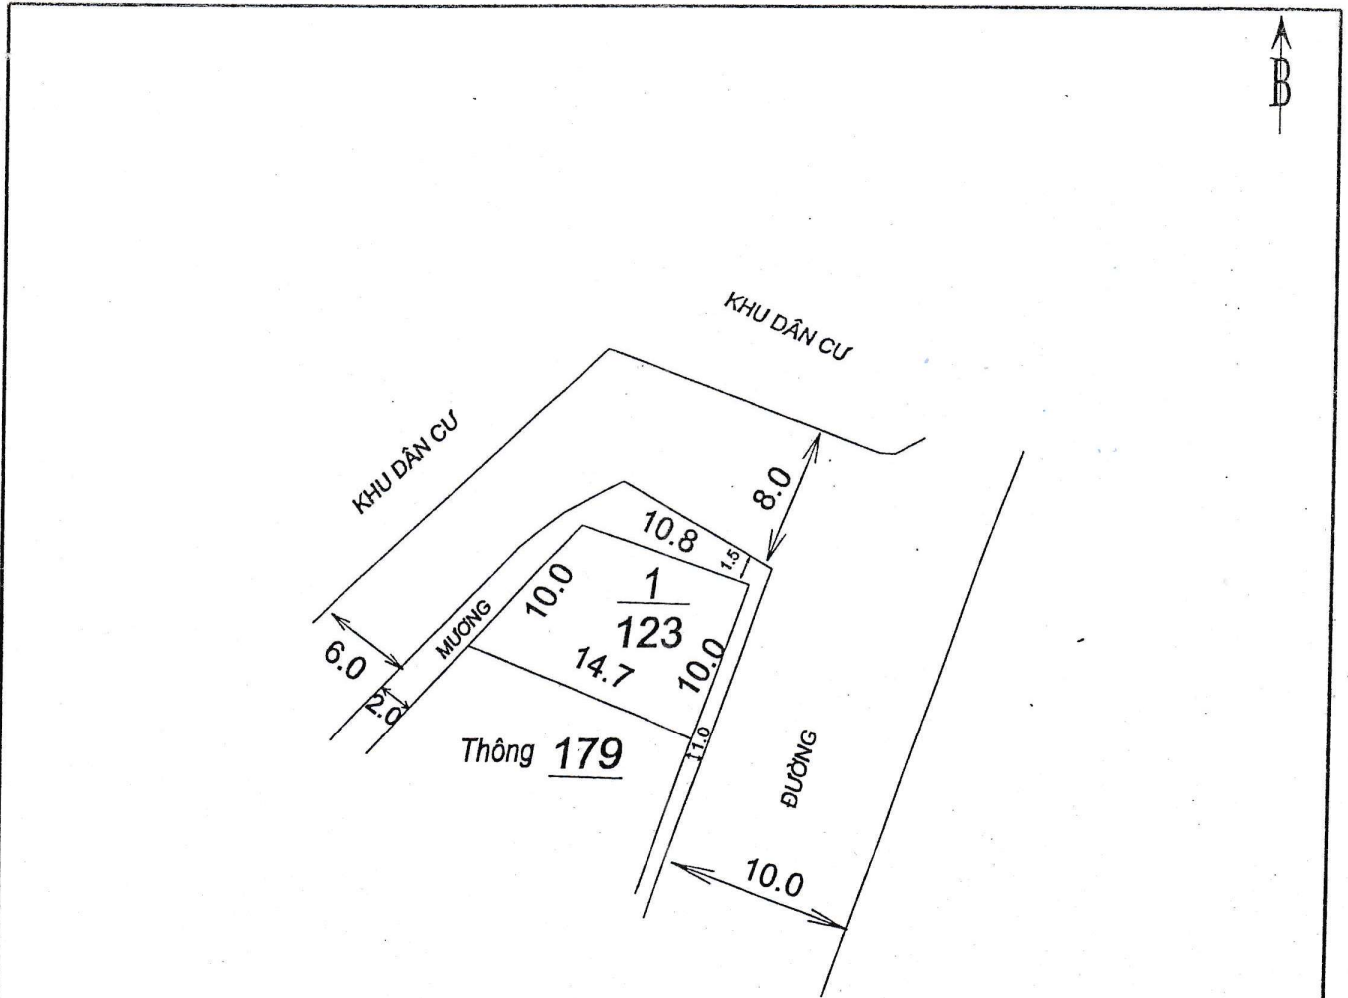

MẶT BẰNG QUY HOẠCH CHI TIẾT KHU DÂN CƯ

Xã Tam Thanh - Huyện Vụ Bản - Tỉnh Nam Định

Tỷ lệ 1: 500

Điểm quy hoạch: Ao ông Sơn, thôn Phú Quảng

Số hộ: 1; Diện tích: 123 m²

ỦY BAN NHÂN DÂN HUYỆN VỤ BẢN	PHÒNG TN VÀ MT HUYỆN VỤ BẢN	PHÒNG KINH TẾ VÀ HT HUYỆN VỤ BẢN	ỦY BAN NHÂN DÂN XÃ TAM THANH
 KT. CHỦ TỊCH PHÓ CHỦ TỊCH Phạm Ngọc Chi	 Q. TRƯỞNG PHÒNG Nguyễn Minh Thuận	 TRƯỞNG PHÒNG HOÀNG VĂN XÚNG	 CHỦ TỊCH Nguyễn Văn Bài