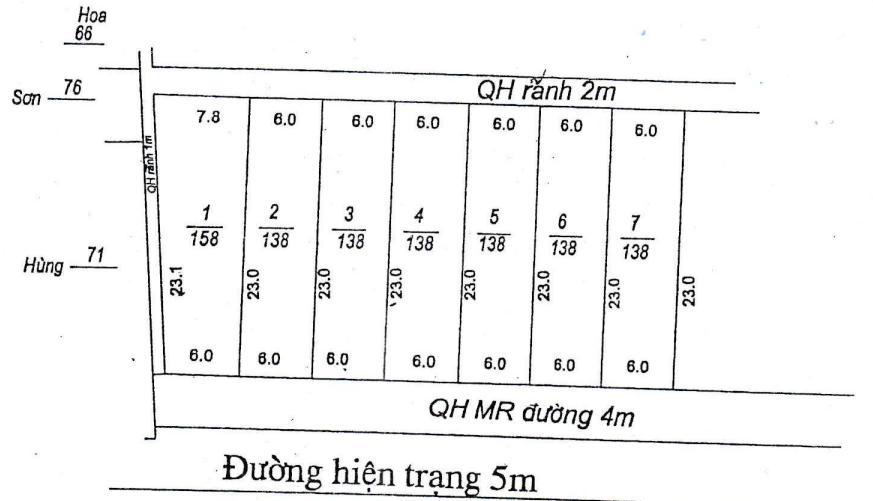

MẶT BẰNG QUY HOẠCH CHI TIẾT KHU DÂN CƯ

Xã Tam Thanh - Huyện Vụ Bản - Tỉnh Nam Định

Tỷ lệ 1: 500

NTS $\frac{39}{5427}$

Xã Yên Lương

Điểm quy hoạch: Ao cửa Ông Khuê

Số lô: 07 Diện tích: 986 m²

<p>ỦY BAN NHÂN DÂN HUYỆN VỤ BẢN</p>	<p>PHÒNG TN VÀ MT HUYỆN VỤ BẢN</p>	<p>PHÒNG KINH TẾ VÀ HT HUYỆN VỤ BẢN</p>	<p>ỦY BAN NHÂN DÂN XÃ TAM THANH</p>
 <p>KT. CHỦ TỊCH PHÓ CHỦ TỊCH Phạm Ngọc Chi</p>	 <p>Q. TRƯỞNG PHÒNG Nguyễn Minh Thuận</p>	 <p>TRƯỞNG PHÒNG HOÀNG VĂN XỨNG</p>	 <p>CHỦ TỊCH Nguyễn Văn Bài</p>