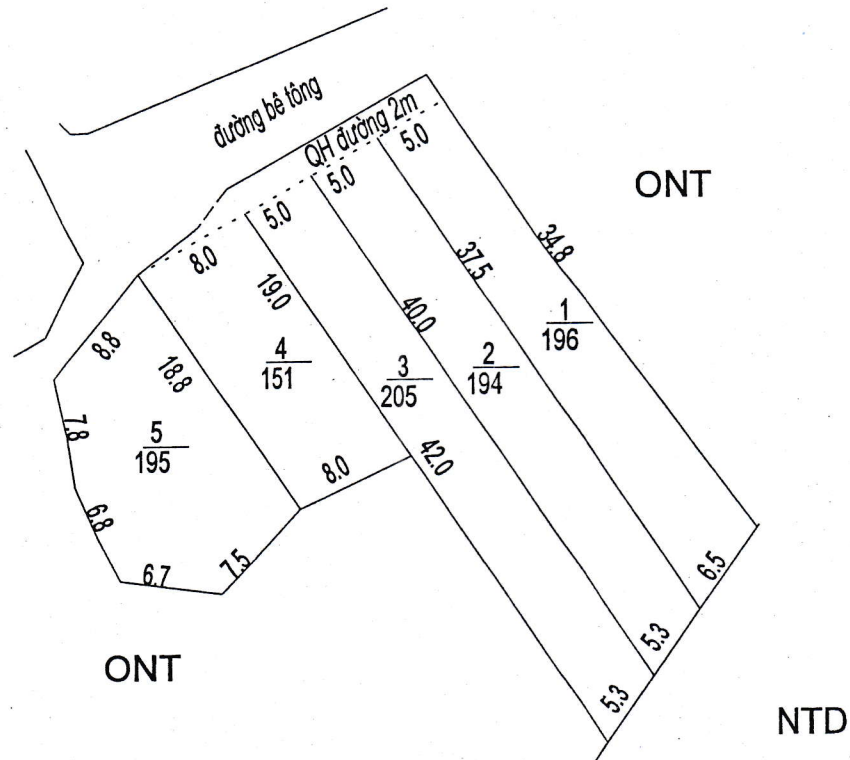

MẶT BẰNG QUY HOẠCH CHI TIẾT KHU DÂN CƯ

Xã Cộng Hòa - Huyện Vụ Bản - Tỉnh Nam Định

Tỷ lệ 1/500

Điểm quy hoạch: Vùng Ông Thanh Ngọc Thành

Số lô: 02 lô; Diện tích 150 m²

ỦY BAN NHÂN DÂN HUYỆN VỤ BẢN	PHÒNG TN&MT HUYỆN VỤ BẢN	P. KINH TẾ HẠ TẦNG HUYỆN VỤ BẢN	ỦY BAN NHÂN DÂN XÃ CỘNG HÒA
<p>KT. CHỦ TỊCH PHÓ CHỦ TỊCH Phạm Ngọc Chi</p>	<p>Q. TRƯỞNG PHÒNG Nguyễn Minh Thuận</p>	<p>TRƯỞNG PHÒNG HOÀNG VĂN XỨNG</p>	<p>CHỦ TỊCH Đào Văn Tuyển</p>

MẶT BẰNG QUY HOẠCH CHI TIẾT KHU DÂN CƯ

Xã Cộng Hòa - Huyện Vụ Bản - Tỉnh Nam Định

Vị trí: Khu cửa Ông Vạn Thôn Phúc Lương

Số lô: 02 lô; Diện tích 189.0 m²

ỦY BAN NHÂN DÂN HUYỆN VỤ BẢN	PHÒNG TN&MT HUYỆN VỤ BẢN	P. KINH TẾ HẠ TẦNG HUYỆN VỤ BẢN	ỦY BAN NHÂN DÂN XÃ CỘNG HÒA
 KT. CHỦ TỊCH PHÓ CHỦ TỊCH Phạm Ngọc Chi	 TRƯỞNG PHÒNG Nguyễn Minh Thuận	 TRƯỞNG PHÒNG HOÀNG VĂN XÙNG	 CHỦ TỊCH Đào Văn Tuyển

MẶT BẰNG QUY HOẠCH CHI TIẾT KHU DÂN CƯ

Xã Cộng Hòa - Huyện Vụ Bản - Tỉnh Nam Định

Tỷ lệ 1/500

Vị trí: Ao ông Chu khoán thôn Ngọc Thành

Số hộ: 051 hộ; Diện tích 941.0 m²

ỦY BAN NHÂN DÂN HUYỆN VỤ BẢN	PHÒNG TN&MT HUYỆN VỤ BẢN	P. KINH TẾ HẠ TẦNG HUYỆN VỤ BẢN	ỦY BAN NHÂN DÂN XÃ CỘNG HÒA
 KT. CHỦ TỊCH PHÓ CHỦ TỊCH Phạm Ngọc Chi	 Q. TRƯỞNG PHÒNG Nguyễn Minh Thuận	 TRƯỞNG PHÒNG HOÀNG VĂN XỨNG	 CHỦ TỊCH Đào Văn Tuyển

MẶT BẰNG QUY HOẠCH CHI TIẾT KHU DÂN CƯ

Xã Cộng Hòa - Huyện Vụ Bản - Tỉnh Nam Định

Tỷ lệ 1/500

Vị trí: Khu Ao Đìa thôn Bối Xuyên Thượng

Số lô: 03 lô; Diện tích 380.0 m²

ỦY BAN NHÂN DÂN HUYỆN VỤ BẢN	PHÒNG TN&MT HUYỆN VỤ BẢN	P. KINH TẾ HẠ TẦNG HUYỆN VỤ BẢN	ỦY BAN NHÂN DÂN XÃ CỘNG HÒA
 KT. CHỦ TỊCH PHÓ CHỦ TỊCH Phạm Ngọc Chi	 Q. TRƯỞNG PHÒNG Nguyễn Minh Thuận	 TRƯỞNG PHÒNG HOÀNG VĂN XÚNG	 CHỦ TỊCH Đào Văn Tuyển