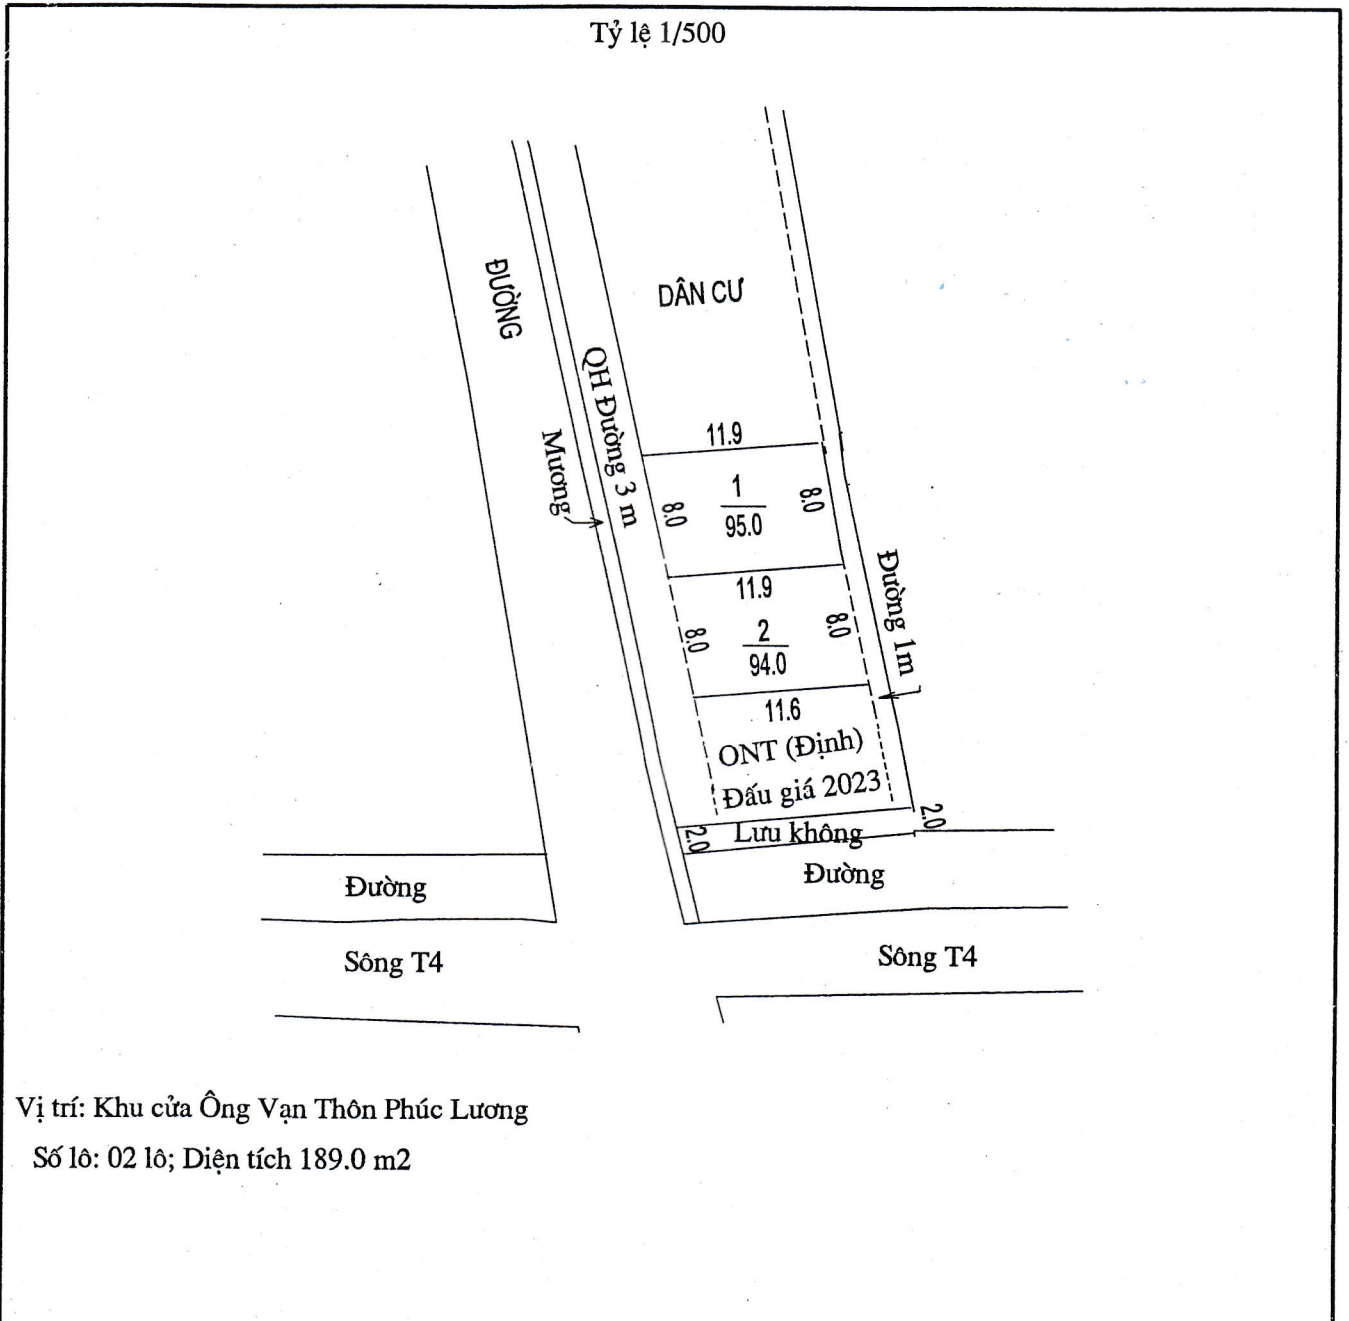

MẶT BẰNG QUY HOẠCH CHI TIẾT KHU DÂN CƯ

Xã Cộng Hòa - Huyện Vụ Bản - Tỉnh Nam Định

Tỷ lệ 1/500

Điểm quy hoạch: Vùng Ông Thanh Ngọc Thành

Số lô: 02 lô; Diện tích 150 m²

ỦY BAN NHÂN DÂN HUYỆN VỤ BẢN	PHÒNG TN&MT HUYỆN VỤ BẢN	P. KINH TẾ HẠ TẦNG HUYỆN VỤ BẢN	ỦY BAN NHÂN DÂN XÃ CỘNG HÒA
<p>KT. CHỦ TỊCH PHÓ CHỦ TỊCH Phạm Ngọc Chi</p>	<p>Q. TRƯỞNG PHÒNG Nguyễn Minh Thuận</p>	<p>TRƯỞNG PHÒNG HOÀNG VĂN XỨNG</p>	<p>CHỦ TỊCH Đào Văn Tuyển</p>

MẶT BẰNG QUY HOẠCH CHI TIẾT KHU DÂN CƯ

Xã Cộng Hòa - Huyện Vụ Bản - Tỉnh Nam Định

Vị trí: Khu cửa Ông Vạn Thôn Phúc Lương

Số lô: 02 lô; Diện tích 189.0 m²

ỦY BAN NHÂN DÂN HUYỆN VỤ BẢN	PHÒNG TN&MT HUYỆN VỤ BẢN	P. KINH TẾ HẠ TẦNG HUYỆN VỤ BẢN	ỦY BAN NHÂN DÂN XÃ CỘNG HÒA
 KT. CHỦ TỊCH PHÓ CHỦ TỊCH Phạm Ngọc Chi	 TRƯỞNG PHÒNG Nguyễn Minh Thuận	 TRƯỞNG PHÒNG HOÀNG VĂN XÙNG	 CHỦ TỊCH Đào Văn Tuyển

MẶT BẰNG QUY HOẠCH CHI TIẾT KHU DÂN CƯ

Xã Cộng Hòa - Huyện Vụ Bản - Tỉnh Nam Định

Tỷ lệ 1/500

Vị trí: Ao ông Chu khoán thôn Ngọc Thành

Số hộ: 051 hộ; Diện tích 941.0 m²

ỦY BAN NHÂN DÂN HUYỆN VỤ BẢN	PHÒNG TN&MT HUYỆN VỤ BẢN	P. KINH TẾ HẠ TẦNG HUYỆN VỤ BẢN	ỦY BAN NHÂN DÂN XÃ CỘNG HÒA
 KT. CHỦ TỊCH PHÓ CHỦ TỊCH Phạm Ngọc Chi	 Q. TRƯỞNG PHÒNG Nguyễn Minh Thuận	 TRƯỞNG PHÒNG HOÀNG VĂN XỨNG	 CHỦ TỊCH Đào Văn Tuyển

MẶT BẰNG QUY HOẠCH CHI TIẾT KHU DÂN CƯ

Xã Cộng Hòa - Huyện Vụ Bản - Tỉnh Nam Định

Tỷ lệ 1/500

Vị trí: Khu Ao Đìa thôn Bối Xuyên Thượng

Số lô: 03 lô; Diện tích 380.0 m²

ỦY BAN NHÂN DÂN HUYỆN VỤ BẢN	PHÒNG TN&MT HUYỆN VỤ BẢN	P. KINH TẾ HẠ TẦNG HUYỆN VỤ BẢN	ỦY BAN NHÂN DÂN XÃ CỘNG HÒA
 KT. CHỦ TỊCH PHÓ CHỦ TỊCH Phạm Ngọc Chi	 Q. TRƯỞNG PHÒNG Nguyễn Minh Thuận	 TRƯỞNG PHÒNG HOÀNG VĂN XÚNG	 CHỦ TỊCH Đào Văn Tuyển