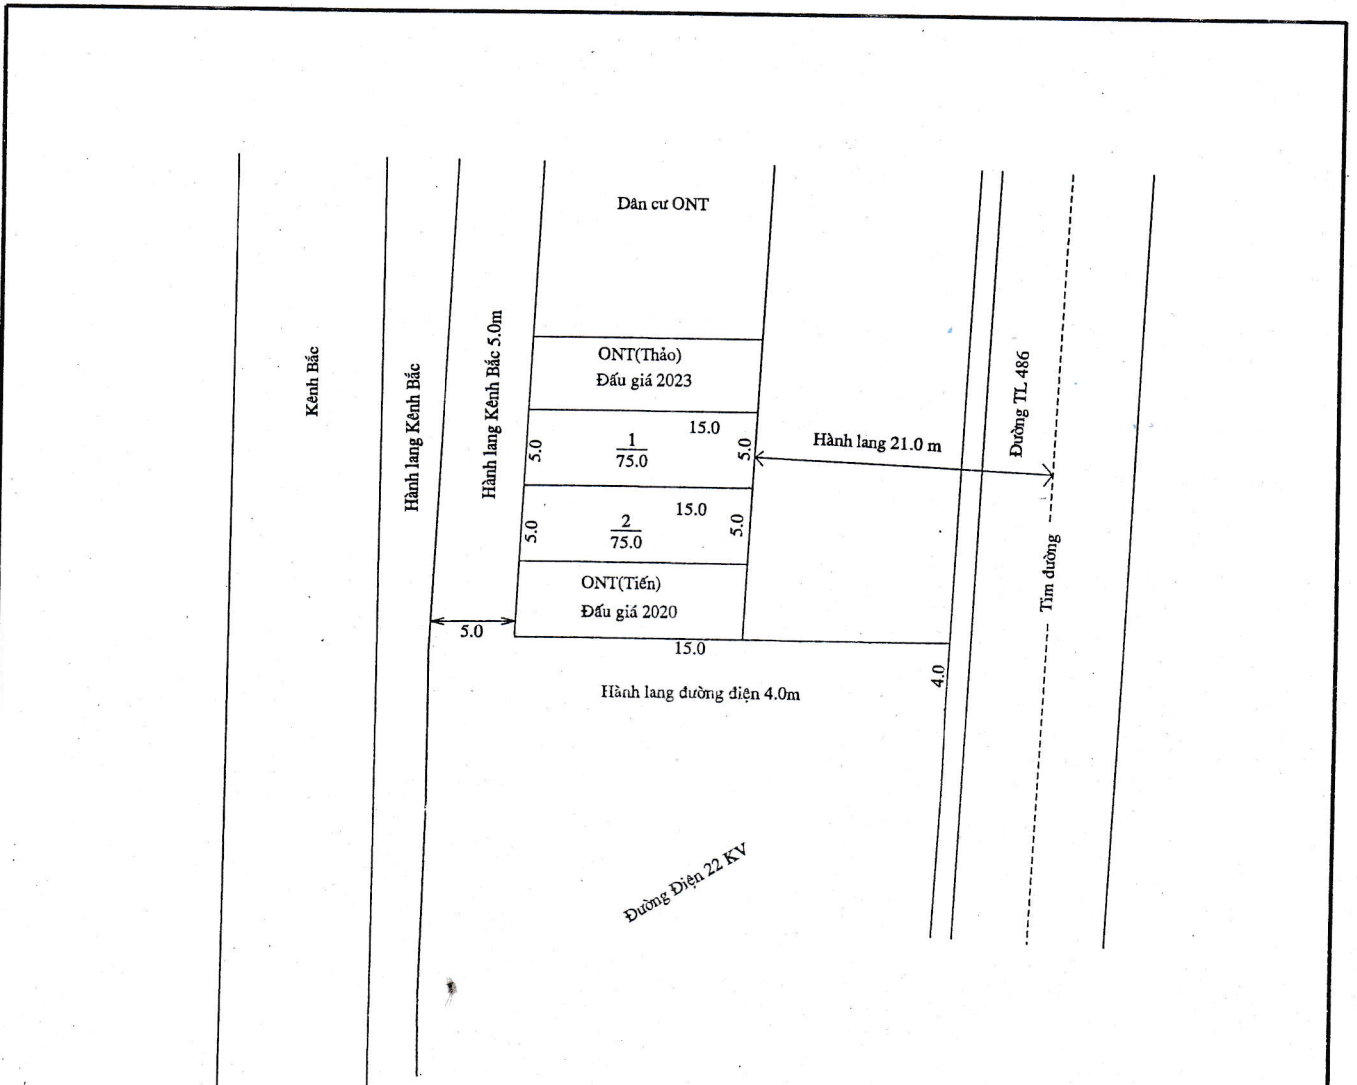

MẶT BẰNG QUY HOẠCH CHI TIẾT KHU DÂN CƯ

Xã Cộng Hòa - Huyện Vụ Bản - Tỉnh Nam Định

Tỷ lệ 1/500

Điểm quy hoạch: Vùng Ông Thanh Ngọc Thành

Số lô: 02 lô; Diện tích 150 m²

ỦY BAN NHÂN DÂN HUYỆN VỤ BẢN	PHÒNG TN&MT HUYỆN VỤ BẢN	P. KINH TẾ HẠ TẦNG HUYỆN VỤ BẢN	ỦY BAN NHÂN DÂN XÃ CỘNG HÒA
<p>KT. CHỦ TỊCH PHÓ CHỦ TỊCH Phạm Ngọc Chi</p>	<p>Q. TRƯỞNG PHÒNG Nguyễn Minh Thuận</p>	<p>TRƯỞNG PHÒNG HOÀNG VĂN XỨNG</p>	<p>CHỦ TỊCH Đào Văn Tuyển</p>

MẶT BẰNG QUY HOẠCH CHI TIẾT KHU DÂN CƯ

Xã Cộng Hòa - Huyện Vụ Bản - Tỉnh Nam Định

Vị trí: Khu cửa Ông Vạn Thôn Phúc Lương

Số lô: 02 lô; Diện tích 189.0 m²

ỦY BAN NHÂN DÂN HUYỆN VỤ BẢN	PHÒNG TN&MT HUYỆN VỤ BẢN	P. KINH TẾ HẠ TẦNG HUYỆN VỤ BẢN	ỦY BAN NHÂN DÂN XÃ CỘNG HÒA
 KT. CHỦ TỊCH PHÓ CHỦ TỊCH Phạm Ngọc Chi	 TRƯỞNG PHÒNG Nguyễn Minh Thuận	 TRƯỞNG PHÒNG HOÀNG VĂN XÙNG	 CHỦ TỊCH Đào Văn Tuyển

MẶT BẰNG QUY HOẠCH CHI TIẾT KHU DÂN CƯ

Xã Cộng Hòa - Huyện Vụ Bản - Tỉnh Nam Định

Tỷ lệ 1/500

Vị trí: Ao ông Chu khoán thôn Ngọc Thành

Số hộ: 051 hộ; Diện tích 941.0 m²

ỦY BAN NHÂN DÂN HUYỆN VỤ BẢN	PHÒNG TN&MT HUYỆN VỤ BẢN	P. KINH TẾ HẠ TẦNG HUYỆN VỤ BẢN	ỦY BAN NHÂN DÂN XÃ CỘNG HÒA
 KT. CHỦ TỊCH PHÓ CHỦ TỊCH Phạm Ngọc Chi	 Q. TRƯỞNG PHÒNG Nguyễn Minh Thuận	 TRƯỞNG PHÒNG HOÀNG VĂN XỨNG	 CHỦ TỊCH Đào Văn Tuyển

MẶT BẰNG QUY HOẠCH CHI TIẾT KHU DÂN CƯ

Xã Cộng Hòa - Huyện Vụ Bản - Tỉnh Nam Định

Tỷ lệ 1/500

Vị trí: Khu Ao Đìa thôn Bối Xuyên Thượng

Số lô: 03 lô; Diện tích 380.0 m²

ỦY BAN NHÂN DÂN HUYỆN VỤ BẢN	PHÒNG TN&MT HUYỆN VỤ BẢN	P. KINH TẾ HẠ TẦNG HUYỆN VỤ BẢN	ỦY BAN NHÂN DÂN XÃ CỘNG HÒA
 KT. CHỦ TỊCH PHÓ CHỦ TỊCH Phạm Ngọc Chi	 Q. TRƯỞNG PHÒNG Nguyễn Minh Thuận	 TRƯỞNG PHÒNG HOÀNG VĂN XÚNG	 CHỦ TỊCH Đào Văn Tuyển