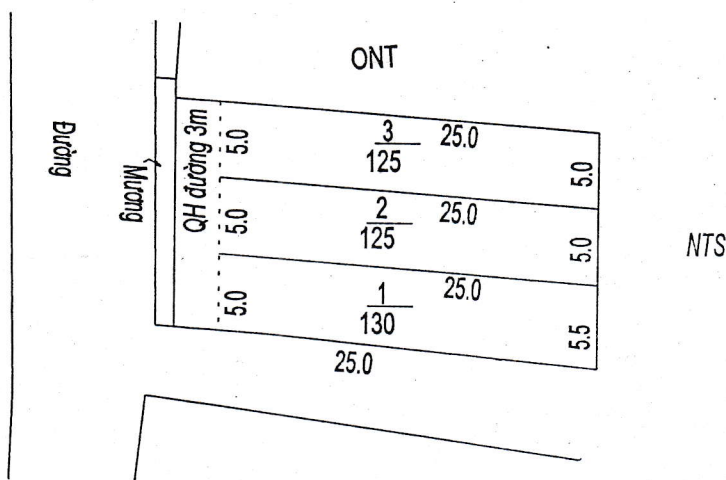

MẶT BẰNG QUY HOẠCH CHI TIẾT KHU DÂN CƯ

Xã Cộng Hòa - Huyện Vụ Bản - Tỉnh Nam Định

Tỷ lệ 1/500

Vị trí: Ao ông Chu khoán thôn Ngọc Thành

Số hộ: 051 hộ; Diện tích 941.0 m²

ỦY BAN NHÂN DÂN HUYỆN VỤ BẢN	PHÒNG TN&MT HUYỆN VỤ BẢN	P. KINH TẾ HẠ TẦNG HUYỆN VỤ BẢN	ỦY BAN NHÂN DÂN XÃ CỘNG HÒA
 KT. CHỦ TỊCH PHÓ CHỦ TỊCH Phạm Ngọc Chi	 Q. TRƯỞNG PHÒNG Nguyễn Minh Thuận	 TRƯỞNG PHÒNG HOÀNG VĂN XỨNG	 CHỦ TỊCH Đào Văn Tuyển

MẶT BẰNG QUY HOẠCH CHI TIẾT KHU DÂN CƯ

Xã Cộng Hòa - Huyện Vụ Bản - Tỉnh Nam Định

Tỷ lệ 1/500

Vị trí: Khu Ao Đìa thôn Bối Xuyên Thượng

Số lô: 03 lô; Diện tích 380.0 m²

ỦY BAN NHÂN DÂN HUYỆN VỤ BẢN	PHÒNG TN&MT HUYỆN VỤ BẢN	P. KINH TẾ HẠ TẦNG HUYỆN VỤ BẢN	ỦY BAN NHÂN DÂN XÃ CỘNG HÒA
 KT. CHỦ TỊCH PHÓ CHỦ TỊCH Phạm Ngọc Chi	 Q. TRƯỞNG PHÒNG Nguyễn Minh Thuận	 TRƯỞNG PHÒNG HOÀNG VĂN XÚNG	 CHỦ TỊCH Đào Văn Tuyển