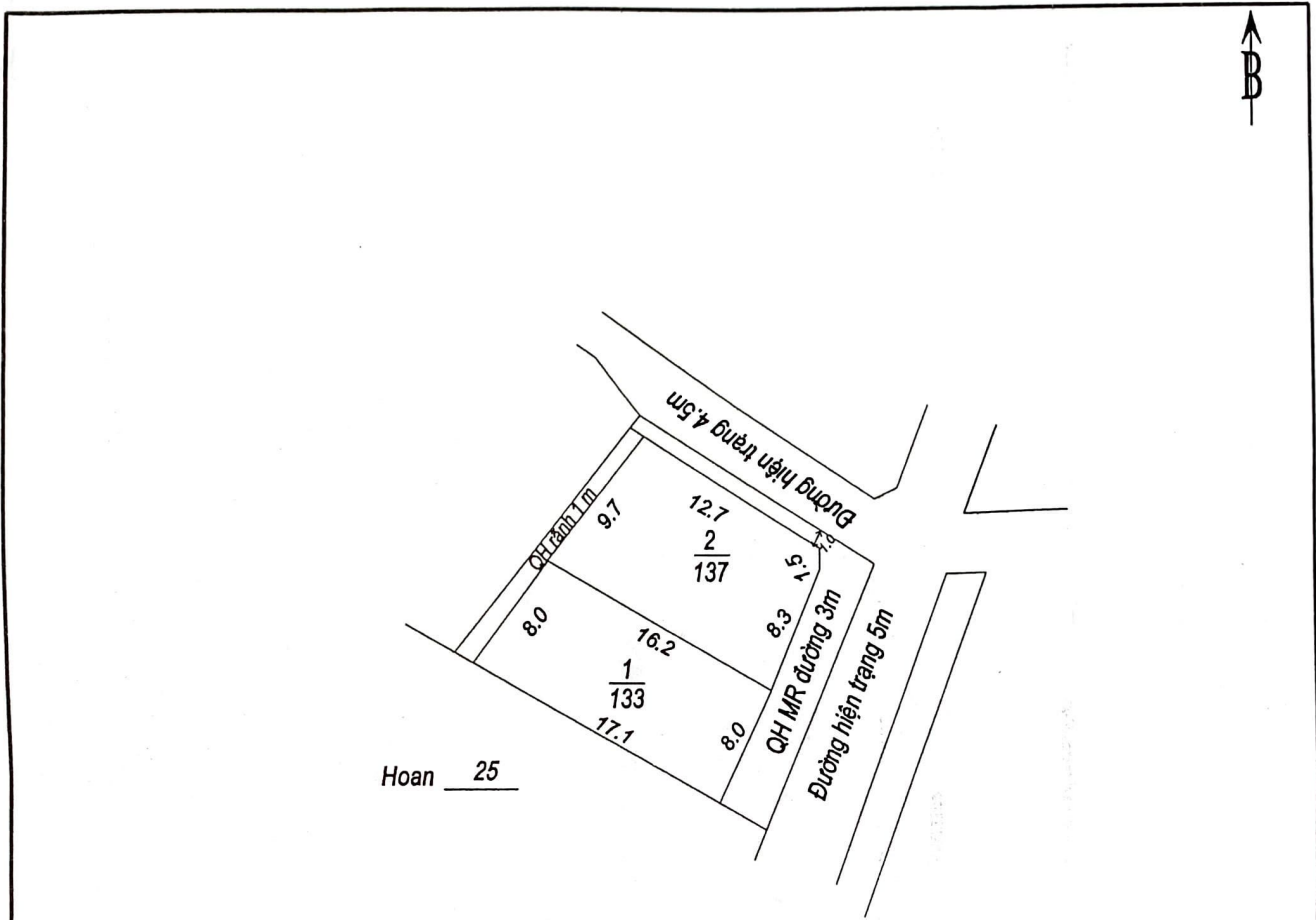

ĐIỀU CHỈNH MẶT BẰNG QUY HOẠCH CHI TIẾT KHU DÂN CƯ

Xã Tam Thanh - Huyện Vụ Bản - Tỉnh Nam Định

Tỷ lệ 1: 500

Điểm quy hoạch: Ao Vườn Mùì, xóm Phú Thọ - thôn Phú Quảng

Số hộ: 2; Diện tích: 270 m²

ỦY BAN NHÂN DÂN HUYỆN VỤ BẢN	PHÒNG TN VÀ MT HUYỆN VỤ BẢN	PHÒNG KINH TẾ VÀ HT HUYỆN VỤ BẢN	ỦY BAN NHÂN DÂN XÃ TAM THANH
 KT. CHỦ TỊCH PHÓ CHỦ TỊCH Phạm Ngọc Chi	 Q. TRƯỞNG PHÒNG Nguyễn Minh Thuận	 TRƯỞNG PHÒNG HOÀNG VĂN XỨNG	