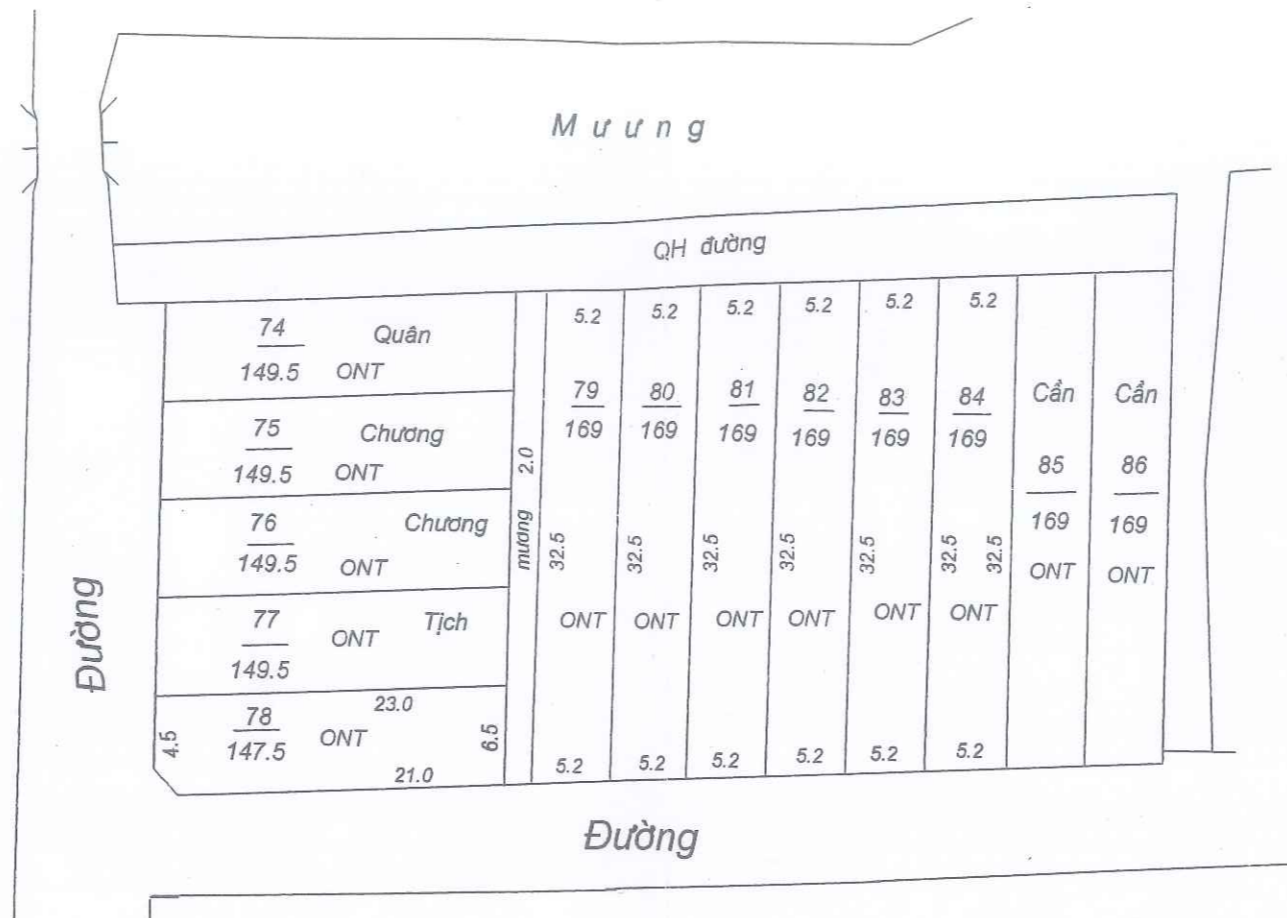

# MẶT BẰNG QUY HOẠCH CHI TIẾT KHU DÂN CƯ

Của xã Hải Chính, huyện Hải Hậu, tỉnh Nam Định.

Điểm quy hoạch số:

Tờ bản đồ số: 11. Tỷ lệ: 1/500

<p>TM. ỦY BAN NHÂN DÂN XÃ HẢI CHÍNH</p>	<p>PHÒNG KINH TẾ VÀ HẠ TẦNG</p>	<p>PHÒNG TÀI NGUYÊN VÀ MT</p>	<p>TM. ỦY BAN NHÂN DÂN HUYỆN</p>
<p>CHỦ TỊCH</p>  <p>Huỳnh Thái Phụng</p>	 <p>PHÓ TRƯỞNG PHÒNG VŨ TRUNG THÀNH</p>	 <p>PHÓ TRƯỞNG PHÒNG LÂM THỊ HƯƠNG</p>	<p>K/T CHỦ TỊCH PHÓ CHỦ TỊCH</p>  <p>Vũ Văn Kỳ</p>