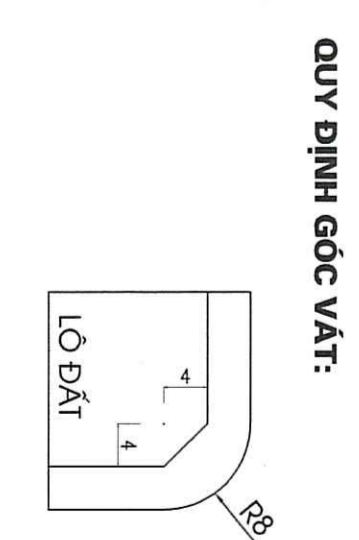

TỈNH NAM ĐỊNH  
 QUY HOẠCH CHI TIẾT KHU TÀI DÍNH CỤ VÀ KHU DÀN CỤ TẬP TRUNG XÃ HẢI XUÂN, HUYỆN HẢI HẬU  
 TỶ LỆ: 1:500  
**BẢN ĐỒ QUY HOẠCH CHIA LÔ**

**BẢNG TỔNG HỢP CHIA LÔ**

STT	Loại lô	Số lô (lô)	Diện tích (m <sup>2</sup> )
1	Loại 82m <sup>2</sup>	2	164
2	Loại 90m <sup>2</sup>	67	6030
3	Loại 92m <sup>2</sup>	5	460
4	Loại 94.8m <sup>2</sup>	1	94.8
5	Loại 95m <sup>2</sup>	40	3800
6	Loại 100m <sup>2</sup>	33	3300
7	Loại 104.2m <sup>2</sup>	1	104.2
8	Loại 105m <sup>2</sup>	5	525
9	Loại 112m <sup>2</sup>	6	672
10	Loại 113.4m <sup>2</sup>	1	113.4
11	Loại 114.2m <sup>2</sup>	1	114.2
12	Loại 126m <sup>2</sup>	1	126
13	Loại 142.3m <sup>2</sup>	1	142.3
14	Loại 179.2m <sup>2</sup>	1	179.2
15	Loại 217m <sup>2</sup>	1	217
16	Loại 234.5m <sup>2</sup>	1	234.5
17	Loại 252m <sup>2</sup>	2	504
18	Loại 270m <sup>2</sup>	2	540
19	Loại 280m <sup>2</sup>	1	280
<b>Tổng số lô: 172 lô,</b>	<b>Diện tích S=17600.6m<sup>2</sup></b>		

- KÝ HIỆU:**
- ĐẤT CÂY XANH
  - ĐẤT HẠ TẦNG KỸ THUẬT
  - MẶT NƯỚC
  - ĐƯỜNG GIỚI THOÁNG
  - RANH GIỚI QUY HOẠCH
  - MỐC GIỚI QUY HOẠCH
  - ĐẤT CÔNG CỘNG

**GHI CHÚ:**

TÊN LÔ ĐẤT: M1/20, M2/20, M3/20, M4/20, M5/20, M6/20, M7/20, M8/20  
 DIỆN TÍCH: 100, 90, 92, 94.8, 95, 100, 104.2, 105, 112, 113.4, 114.2, 126, 142.3, 179.2, 217, 234.5, 252, 270, 280  
 SỐ THỨ TỰ TRONG LÔ: 1, 2, 3, 4, 5, 6, 7, 8, 9, 10, 11, 12, 13, 14, 15, 16, 17, 18, 19  
 TẦNG CAO XÂY DỰNG: 1/2  
 MẶT ĐÓ XÂY DỰNG: 1/2  
 HỆ SỐ SỬ DỤNG ĐẤT: 1/2