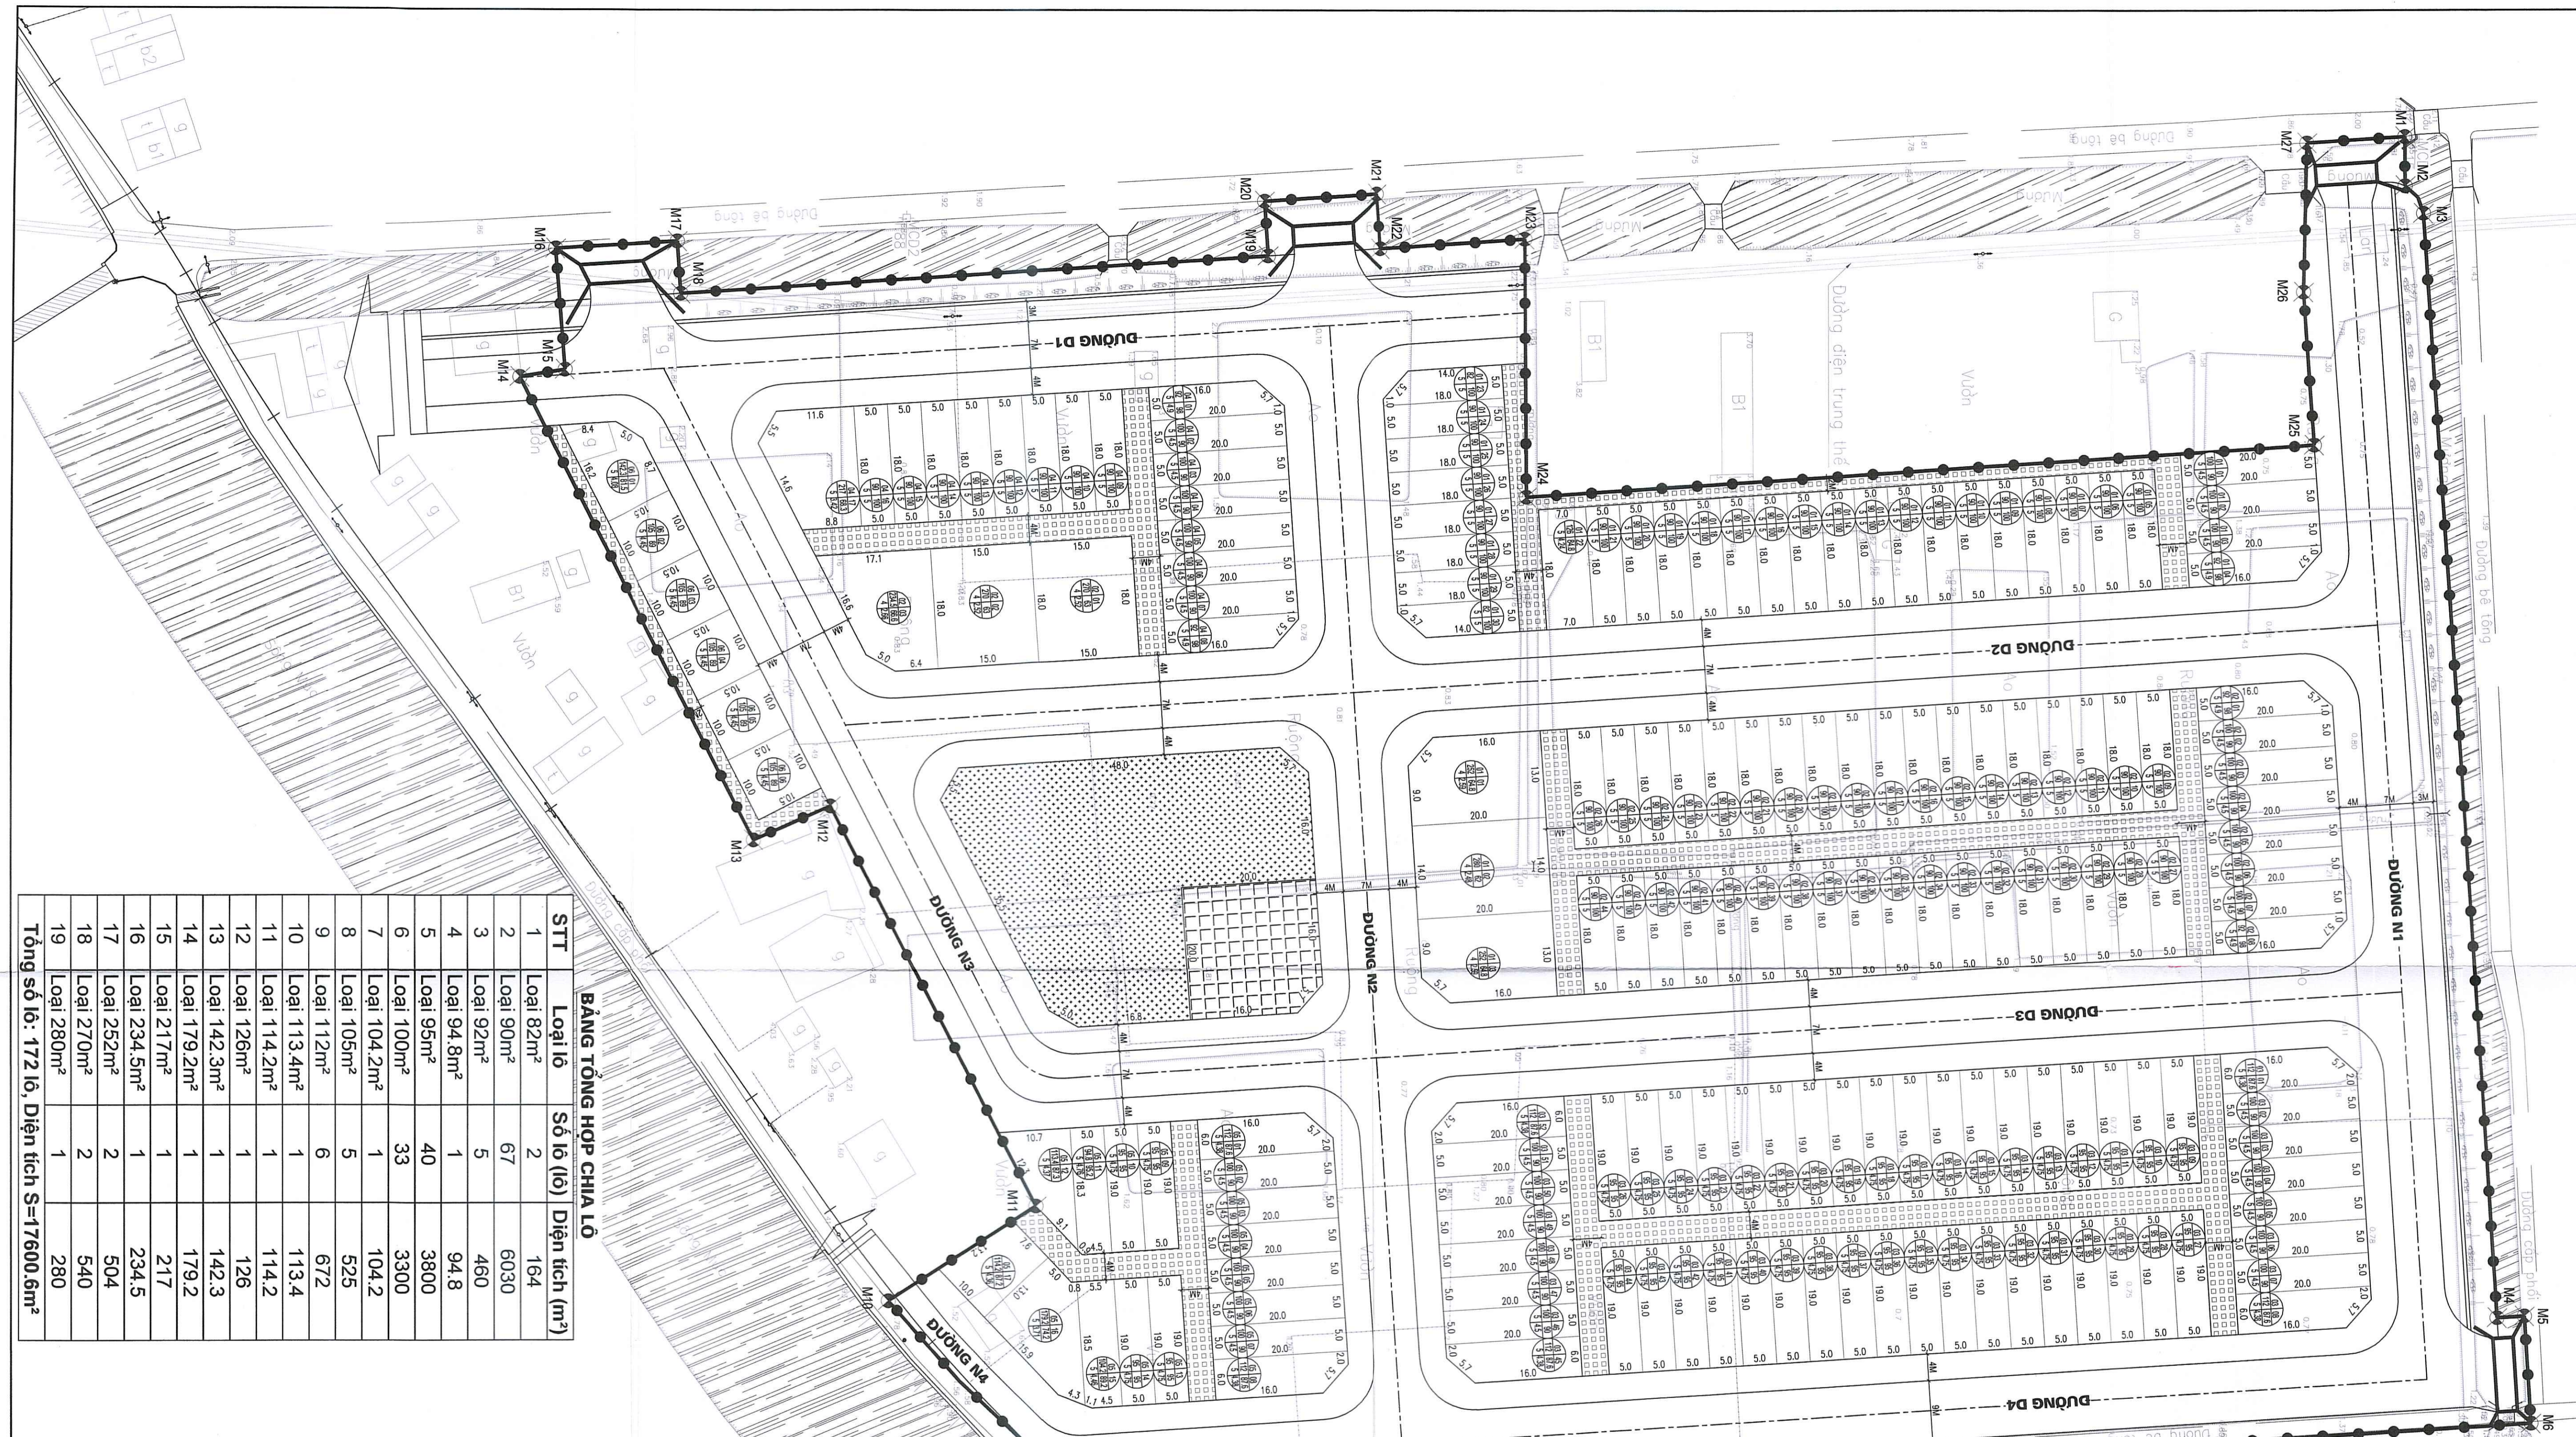

TỈNH NAM ĐỊNH  
 QUY HOẠCH CHI TIẾT KHU TÀI DÍNH CỤ VÀ KHU DÀN CỤ TẬP TRUNG XÃ HẢI XUÂN, HUYỆN HẢI HẬU  
 TỶ LỆ: 1:500  
**BẢN ĐỒ QUY HOẠCH CHIA LÔ**

**BẢNG TỔNG HỢP CHIA LÔ**

STT	Loại lô	Số lô (lô)	Diện tích (m <sup>2</sup> )
1	Loại 82m <sup>2</sup>	2	164
2	Loại 90m <sup>2</sup>	67	6030
3	Loại 92m <sup>2</sup>	5	460
4	Loại 94.8m <sup>2</sup>	1	94.8
5	Loại 95m <sup>2</sup>	40	3800
6	Loại 100m <sup>2</sup>	33	3300
7	Loại 104.2m <sup>2</sup>	1	104.2
8	Loại 105m <sup>2</sup>	5	525
9	Loại 112m <sup>2</sup>	6	672
10	Loại 113.4m <sup>2</sup>	1	113.4
11	Loại 114.2m <sup>2</sup>	1	114.2
12	Loại 126m <sup>2</sup>	1	126
13	Loại 142.3m <sup>2</sup>	1	142.3
14	Loại 179.2m <sup>2</sup>	1	179.2
15	Loại 217m <sup>2</sup>	1	217
16	Loại 234.5m <sup>2</sup>	1	234.5
17	Loại 252m <sup>2</sup>	2	504
18	Loại 270m <sup>2</sup>	2	540
19	Loại 280m <sup>2</sup>	1	280
<b>Tổng số lô: 172 lô,</b>	<b>Diện tích S=17600.6m<sup>2</sup></b>		

- KÝ HIỆU:**
- ĐẤT CÂY XANH
  - ĐẤT HẠ TẦNG KỸ THUẬT
  - MẶT NƯỚC
  - ĐƯỜNG GIỚI THOÁNG
  - RANH GIỚI QUY HOẠCH
  - MỐC GIỚI QUY HOẠCH
  - ĐẤT CÔNG CỘNG

**GHI CHÚ:**

TÊN LÔ ĐẤT: M1/20, M2/20, M3/20, M4/20, M5/20, M6/20, M7/20, M8/20  
 DIỆN TÍCH: 100, 90, 92, 94.8, 95, 100, 104.2, 105, 112, 113.4, 114.2, 126, 142.3, 179.2, 217, 234.5, 252, 270, 280  
 SỐ THỨ TỰ TRONG LÔ: 1, 2, 3, 4, 5, 6, 7, 8, 9, 10, 11, 12, 13, 14, 15, 16, 17, 18, 19  
 TẦNG CAO XÂY DỰNG: 1/2  
 MẶT ĐÓ XÂY DỰNG: 1/2  
 HỆ SỐ SỬ DỤNG ĐẤT: 1/2