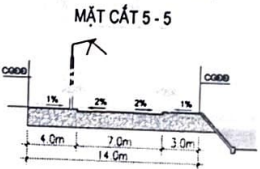

TRÍCH MẶT BẰNG QUY HOẠCH BẢN ĐỒ QUY HOẠCH CHIA LÔ
KHU DÂN CƯ TẬP TRUNG THÀNH LỢI HUYỆN VỤ BẢN
TỶ LỆ 1/500

GHI CHÚ:
 • TỔNG SỐ LÔ ĐẤU GIÁ: 4 LÔ, TỔNG DIỆN TÍCH: 1134 M²
 - TRONG ĐÓ:
 • 03 LÔ BIỆT THỰ (BT4; BT8; BT16); DIỆN TÍCH 1034 M².
 • 01 LÔ CHIA (L241); DIỆN TÍCH 100 M²

KÝ HIỆU:

 CÁC LÔ ĐẤT ĐÀ ĐẤU GIÁ
 ĐẤT CÂY XANH, CÔNG VIÊN
 MẶT NƯỚC

UBND HUYỆN VỤ BẢN KT. CHỦ TỊCH PHÓ CHỦ TỊCH Phạm Ngọc Ch	PHÒNG KT&HT CÔNG HOA X.H.C.N VIỆT NAM PHÒNG KINH TẾ HẠ TẦNG H. VỤ BẢN - T. NAM ĐỊNH TRƯỞNG PHÒNG HOÀNG VĂN XÚNG	PHÒNG TN&MT CÔNG HOA X.H.C.N VIỆT NAM PHÒNG TÀI NGUYÊN VÀ MÔI TRƯỜNG H. VỤ BẢN - T. NAM ĐỊNH Q. TRƯỞNG PHÒNG Nguyễn Minh Thuận	UBND XÃ THÀNH LỢI CHỦ TỊCH LÊ VĂN TUYỀN
--	---	--	--