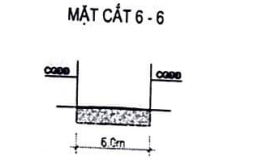

TRÍCH MẶT BẰNG QUY HOẠCH BẢN ĐỒ QUY HOẠCH CHIA LÔ
KHU DÂN CƯ TẬP TRUNG THÀNH LỢI HUYỆN VỤ BẢN
TỶ LỆ 1/500

GHI CHÚ:
 • TỔNG SỐ LÔ ĐẤU GIÁ: 4 LÔ, TỔNG DIỆN TÍCH: 1134 M²
 - TRONG ĐÓ:
 • 03 LÔ BIỆT THỰ (BT4; BT8; BT16); DIỆN TÍCH 1034 M².
 • 01 LÔ CHIA (L241); DIỆN TÍCH 100 M²

KÝ HIỆU:

 CÁC LÔ ĐẤT ĐÀ ĐẤU GIÁ
 ĐẤT CÂY XANH, CÔNG VIÊN
 MẶT NƯỚC

UBND HUYỆN VỤ BẢN KT. CHỦ TỊCH PHÓ CHỦ TỊCH Phạm Ngọc Ch	PHÒNG KT&HT CÔNG HOA X.H.C.N VIỆT NAM PHÒNG KINH TẾ HẠ TẦNG H. VỤ BẢN - T. NAM ĐỊNH TRƯỞNG PHÒNG HOÀNG VĂN XÚNG	PHÒNG TN&MT CÔNG HOA X.H.C.N VIỆT NAM PHÒNG TÀI NGUYÊN VÀ MÔI TRƯỜNG H. VỤ BẢN - T. NAM ĐỊNH Q. TRƯỞNG PHÒNG Nguyễn Minh Thuận	UBND XÃ THÀNH LỢI CHỦ TỊCH LÊ VĂN TUYỀN
--	---	--	--