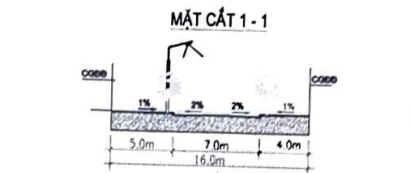

TRÍCH MẶT BẰNG QUY HOẠCH BẢN ĐỒ QUY HOẠCH CHIA LÔ
KHU DÂN CƯ TẬP TRUNG THÀNH LỢI HUYỆN VỤ BẢN
TỶ LỆ 1/500

GHI CHÚ:
 • TỔNG SỐ LÔ ĐẤU GIÁ: 4 LÔ, TỔNG DIỆN TÍCH: 1134 M²
 - TRONG ĐÓ:
 • 03 LÔ BIỆT THỰ (BT4; BT8; BT16); DIỆN TÍCH 1034 M².
 • 01 LÔ CHIA (L241); DIỆN TÍCH 100 M²

KÝ HIỆU:

 CÁC LÔ ĐẤT ĐÀ ĐẤU GIÁ
 ĐẤT CÂY XANH, CÔNG VIÊN
 MẶT NƯỚC

UBND HUYỆN VỤ BẢN KT. CHỦ TỊCH PHÓ CHỦ TỊCH Phạm Ngọc Ch	PHÒNG KT&HT CÔNG HOA X.H.C.N VIỆT NAM PHÒNG KINH TẾ HẠ TẦNG H. VỤ BẢN - T. NAM ĐỊNH TRƯỞNG PHÒNG HOÀNG VĂN XÚNG	PHÒNG TN&MT CÔNG HOA X.H.C.N VIỆT NAM PHÒNG TÀI NGUYÊN VÀ MÔI TRƯỜNG H. VỤ BẢN - T. NAM ĐỊNH Q. TRƯỞNG PHÒNG Nguyễn Minh Thuận	UBND XÃ THÀNH LỢI CHỦ TỊCH LÊ VĂN TUYỀN
--	---	--	--