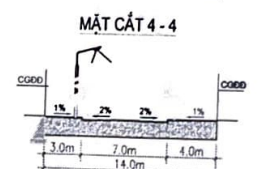

TRÍCH MẶT BẰNG QUY HOẠCH BẢN ĐỒ QUY HOẠCH CHIA LÔ
KHU DÂN CƯ TẬP TRUNG THÀNH LỢI HUYỆN VỤ BẢN
TỶ LỆ 1/500

GHI CHÚ:
 • TỔNG SỐ LÔ ĐẤU GIÁ: 4 LÔ, TỔNG DIỆN TÍCH: 1134 M²
 - TRONG ĐÓ:
 • 03 LÔ BIỆT THỰ (BT4; BT8; BT16); DIỆN TÍCH 1034 M².
 • 01 LÔ CHIA (L241); DIỆN TÍCH 100 M²

KÝ HIỆU:

 CÁC LÔ ĐẤT ĐÀ ĐẤU GIÁ
 ĐẤT CÂY XANH, CÔNG VIÊN
 MẶT NƯỚC

UBND HUYỆN VỤ BẢN KT. CHỦ TỊCH PHÓ CHỦ TỊCH Phạm Ngọc Ch	PHÒNG KT&HT CÔNG HOA X.H.C.N VIỆT NAM PHÒNG KINH TẾ HẠ TẦNG H. VỤ BẢN - T. NAM ĐỊNH TRƯỞNG PHÒNG HOÀNG VĂN XÚNG	PHÒNG TN&MT CÔNG HOA X.H.C.N VIỆT NAM PHÒNG TÀI NGUYÊN VÀ MÔI TRƯỜNG H. VỤ BẢN - T. NAM ĐỊNH Q. TRƯỞNG PHÒNG Nguyễn Minh Thuận	UBND XÃ THÀNH LỢI CHỦ TỊCH LÊ VĂN TUYỀN
--	---	--	--