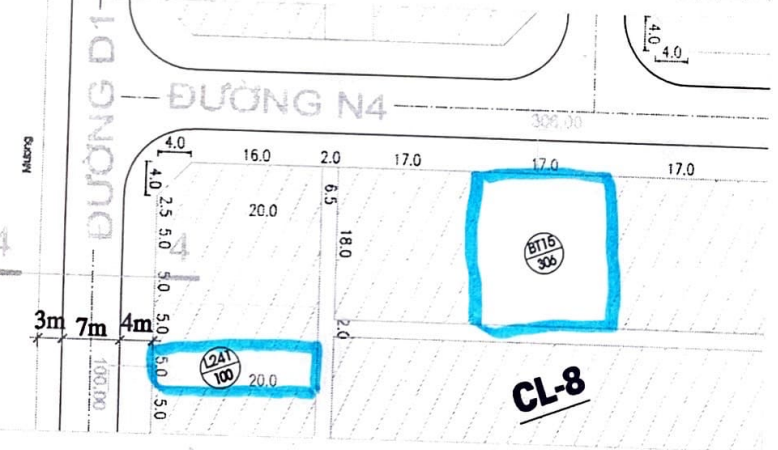

TRÍCH MẶT BẰNG QUY HOẠCH BẢN ĐỒ QUY HOẠCH CHIA LÔ
KHU DÂN CƯ TẬP TRUNG THÀNH LỢI HUYỆN VỤ BẢN
TỶ LỆ 1/500

GHI CHÚ:
 • TỔNG SỐ LÔ ĐẤU GIÁ: 4 LÔ, TỔNG DIỆN TÍCH: 1134 M²
 - TRONG ĐÓ:
 • 03 LÔ BIỆT THỰ (BT4; BT8; BT16); DIỆN TÍCH 1034 M².
 • 01 LÔ CHIA (L241); DIỆN TÍCH 100 M²

KÝ HIỆU:

 CÁC LÔ ĐẤT ĐÀ ĐẤU GIÁ
 ĐẤT CÂY XANH, CÔNG VIÊN
 MẶT NƯỚC

UBND HUYỆN VỤ BẢN KT. CHỦ TỊCH PHÓ CHỦ TỊCH Phạm Ngọc Ch	PHÒNG KT&HT CÔNG HOA X.H.C.N VIỆT NAM PHÒNG KINH TẾ HẠ TẦNG H. VỤ BẢN - T. NAM ĐỊNH TRƯỞNG PHÒNG HOÀNG VĂN XÚNG	PHÒNG TN&MT CÔNG HOA X.H.C.N VIỆT NAM PHÒNG TÀI NGUYÊN VÀ MÔI TRƯỜNG H. VỤ BẢN - T. NAM ĐỊNH Q. TRƯỞNG PHÒNG Nguyễn Minh Thuận	UBND XÃ THÀNH LỢI CHỦ TỊCH LÊ VĂN TUYỀN
--	---	--	--