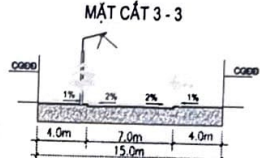

TRÍCH MẶT BẰNG QUY HOẠCH BẢN ĐỒ QUY HOẠCH CHIA LÔ
KHU DÂN CƯ TẬP TRUNG THÀNH LỢI HUYỆN VỤ BẢN
TỶ LỆ 1/500

GHI CHÚ:
 • TỔNG SỐ LÔ ĐẤU GIÁ: 4 LÔ, TỔNG DIỆN TÍCH: 1134 M²
 - TRONG ĐÓ:
 • 03 LÔ BIỆT THỰ (BT4; BT8; BT16); DIỆN TÍCH 1034 M².
 • 01 LÔ CHIA (L241); DIỆN TÍCH 100 M²

KÝ HIỆU:

 CÁC LÔ ĐẤT ĐÀ ĐẤU GIÁ
 ĐẤT CÂY XANH, CÔNG VIÊN
 MẶT NƯỚC

UBND HUYỆN VỤ BẢN KT. CHỦ TỊCH PHÓ CHỦ TỊCH Phạm Ngọc Ch	PHÒNG KT&HT CÔNG HOA X.H.C.N VIỆT NAM PHÒNG KINH TẾ HẠ TẦNG H. VỤ BẢN - T. NAM ĐỊNH TRƯỞNG PHÒNG HOÀNG VĂN XÚNG	PHÒNG TN&MT CÔNG HOA X.H.C.N VIỆT NAM PHÒNG TÀI NGUYÊN VÀ MÔI TRƯỜNG H. VỤ BẢN - T. NAM ĐỊNH Q. TRƯỞNG PHÒNG Nguyễn Minh Thuận	UBND XÃ THÀNH LỢI CHỦ TỊCH LÊ VĂN TUYỀN
--	---	--	--