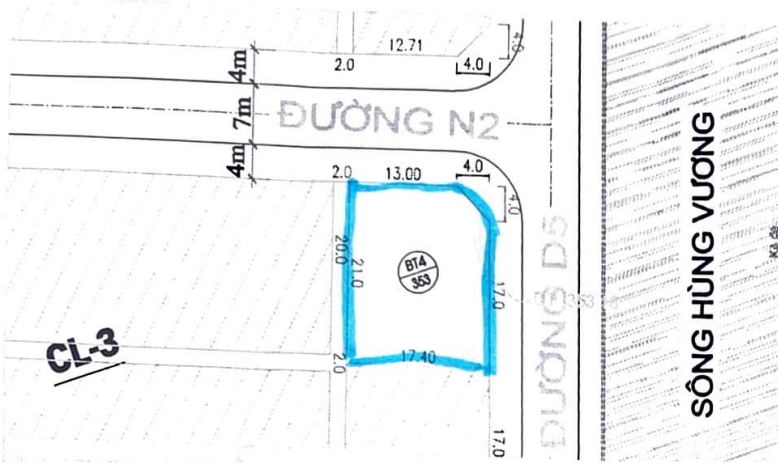

TRÍCH MẶT BẰNG QUY HOẠCH BẢN ĐỒ QUY HOẠCH CHIA LÔ
KHU DÂN CƯ TẬP TRUNG THÀNH LỢI HUYỆN VỤ BẢN
TỶ LỆ 1/500

GHI CHÚ:
 • TỔNG SỐ LÔ ĐẤU GIÁ: 4 LÔ, TỔNG DIỆN TÍCH: 1134 M²
 - TRONG ĐÓ:
 • 03 LÔ BIỆT THỰ (BT4; BT8; BT16); DIỆN TÍCH 1034 M².
 • 01 LÔ CHIA (L241); DIỆN TÍCH 100 M²

KÝ HIỆU:

 CÁC LÔ ĐẤT ĐÀ ĐẤU GIÁ
 ĐẤT CÂY XANH, CÔNG VIÊN
 MẶT NƯỚC

UBND HUYỆN VỤ BẢN KT. CHỦ TỊCH PHÓ CHỦ TỊCH Phạm Ngọc Ch	PHÒNG KT&HT CÔNG HOA X.H.C.N VIỆT NAM PHÒNG KINH TẾ HẠ TẦNG H. VỤ BẢN - T. NAM ĐỊNH TRƯỞNG PHÒNG HOÀNG VĂN XÚNG	PHÒNG TN&MT CÔNG HOA X.H.C.N VIỆT NAM PHÒNG TÀI NGUYÊN VÀ MÔI TRƯỜNG H. VỤ BẢN - T. NAM ĐỊNH Q. TRƯỞNG PHÒNG Nguyễn Minh Thuận	UBND XÃ THÀNH LỢI CHỦ TỊCH LÊ VĂN TUYỀN
--	---	--	--