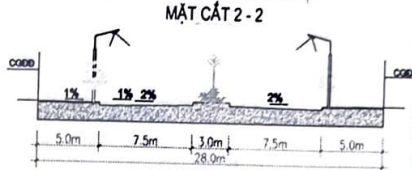

TRÍCH MẶT BẰNG QUY HOẠCH BẢN ĐỒ QUY HOẠCH CHIA LÔ
KHU DÂN CƯ TẬP TRUNG THÀNH LỢI HUYỆN VỤ BẢN
TỶ LỆ 1/500

GHI CHÚ:
 • TỔNG SỐ LÔ ĐẤU GIÁ: 4 LÔ, TỔNG DIỆN TÍCH: 1134 M²
 - TRONG ĐÓ:
 • 03 LÔ BIỆT THỰ (BT4; BT8; BT16); DIỆN TÍCH 1034 M².
 • 01 LÔ CHIA (L241); DIỆN TÍCH 100 M²

KÝ HIỆU:

 CÁC LÔ ĐẤT ĐÀ ĐẤU GIÁ
 ĐẤT CÂY XANH, CÔNG VIÊN
 MẶT NƯỚC

UBND HUYỆN VỤ BẢN KT. CHỦ TỊCH PHÓ CHỦ TỊCH Phạm Ngọc Ch	PHÒNG KT&HT CÔNG HOA X.H.C.N VIỆT NAM PHÒNG KINH TẾ HẠ TẦNG H. VỤ BẢN - T. NAM ĐỊNH TRƯỞNG PHÒNG HOÀNG VĂN XÚNG	PHÒNG TN&MT CÔNG HOA X.H.C.N VIỆT NAM PHÒNG TÀI NGUYÊN VÀ MÔI TRƯỜNG H. VỤ BẢN - T. NAM ĐỊNH Q. TRƯỞNG PHÒNG Nguyễn Minh Thuận	UBND XÃ THÀNH LỢI CHỦ TỊCH LÊ VĂN TUYỀN
--	---	--	--