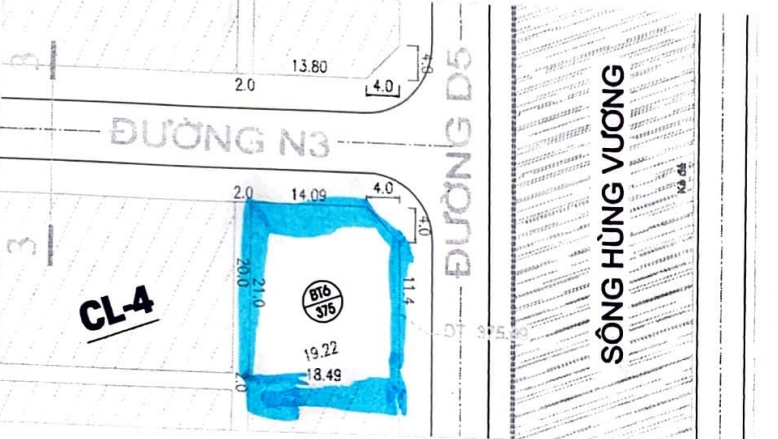

TRÍCH MẶT BẰNG QUY HOẠCH BẢN ĐỒ QUY HOẠCH CHIA LÔ
KHU DÂN CƯ TẬP TRUNG THÀNH LỢI HUYỆN VỤ BẢN
TỶ LỆ 1/500

GHI CHÚ:
 • TỔNG SỐ LÔ ĐẤU GIÁ: 4 LÔ, TỔNG DIỆN TÍCH: 1134 M²
 - TRONG ĐÓ:
 • 03 LÔ BIỆT THỰ (BT4; BT8; BT16); DIỆN TÍCH 1034 M².
 • 01 LÔ CHIA (L241); DIỆN TÍCH 100 M²

KÝ HIỆU:

 CÁC LÔ ĐẤT ĐÀ ĐẤU GIÁ
 ĐẤT CÂY XANH, CÔNG VIÊN
 MẶT NƯỚC

UBND HUYỆN VỤ BẢN KT. CHỦ TỊCH PHÓ CHỦ TỊCH Phạm Ngọc Ch	PHÒNG KT&HT CÔNG HOA X.H.C.N VIỆT NAM PHÒNG KINH TẾ HẠ TẦNG H. VỤ BẢN - T. NAM ĐỊNH TRƯỞNG PHÒNG HOÀNG VĂN XÚNG	PHÒNG TN&MT CÔNG HOA X.H.C.N VIỆT NAM PHÒNG TÀI NGUYÊN VÀ MÔI TRƯỜNG H. VỤ BẢN - T. NAM ĐỊNH Q. TRƯỞNG PHÒNG Nguyễn Minh Thuận	UBND XÃ THÀNH LỢI CHỦ TỊCH LÊ VĂN TUYỀN
--	---	--	--