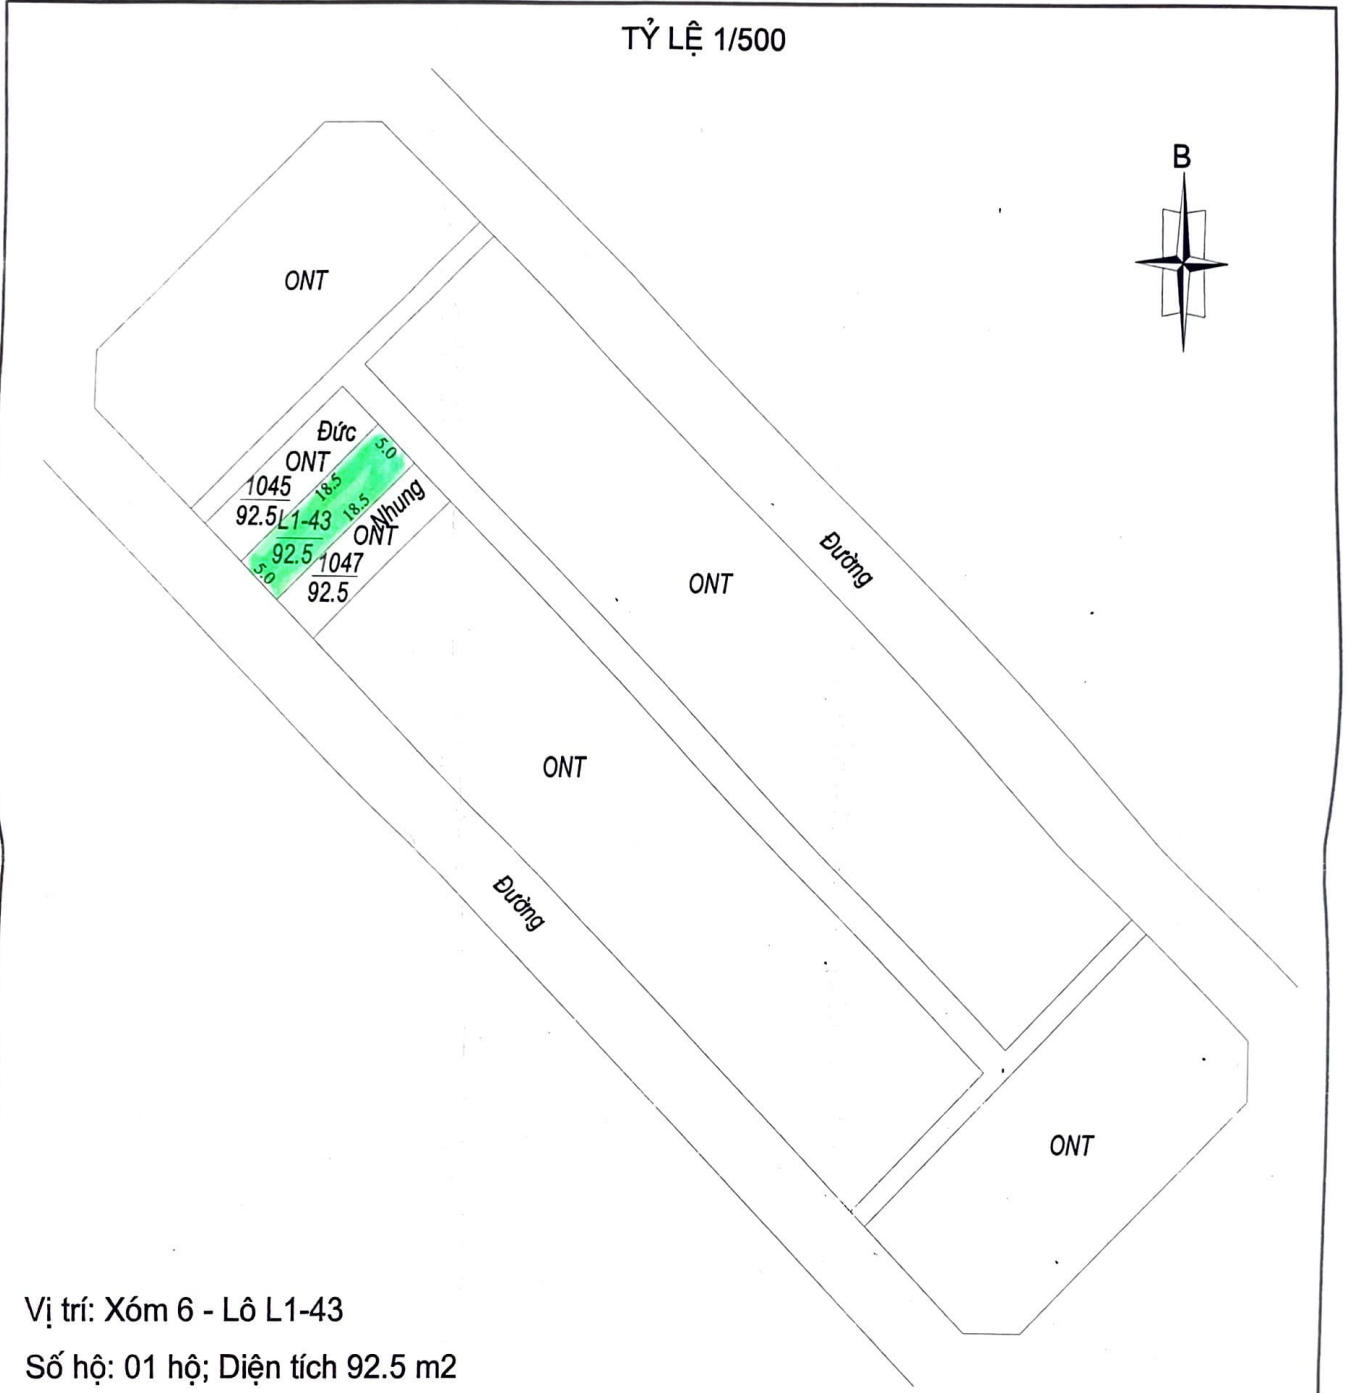

MẶT BẰNG QUY HOẠCH CHI TIẾT ĐIỂM DÂN CƯ

Xã Tân Thành - Huyện Vụ Bản - Tỉnh Nam Định

TỶ LỆ 1/500

Vị trí: Xóm 6 - Lô L1-43

Số hộ: 01 hộ; Diện tích 92.5 m²

ỦY BAN NHÂN DÂN HUYỆN VỤ BẢN	PHÒNG TN&MT HUYỆN VỤ BẢN	P. KINH TẾ HẠ TẦNG HUYỆN VỤ BẢN	ỦY BAN NHÂN DÂN XÃ TÂN THÀNH
 CHỦ TỊCH PHÓ CHỦ TỊCH Phạm Ngọc Chi	 Q. TRƯỞNG PHÒNG Nguyễn Minh Thuận	 TRƯỞNG PHÒNG HOÀNG VĂN XỨNG	 CHỦ TỊCH TRẦN QUỐC NGHĨA