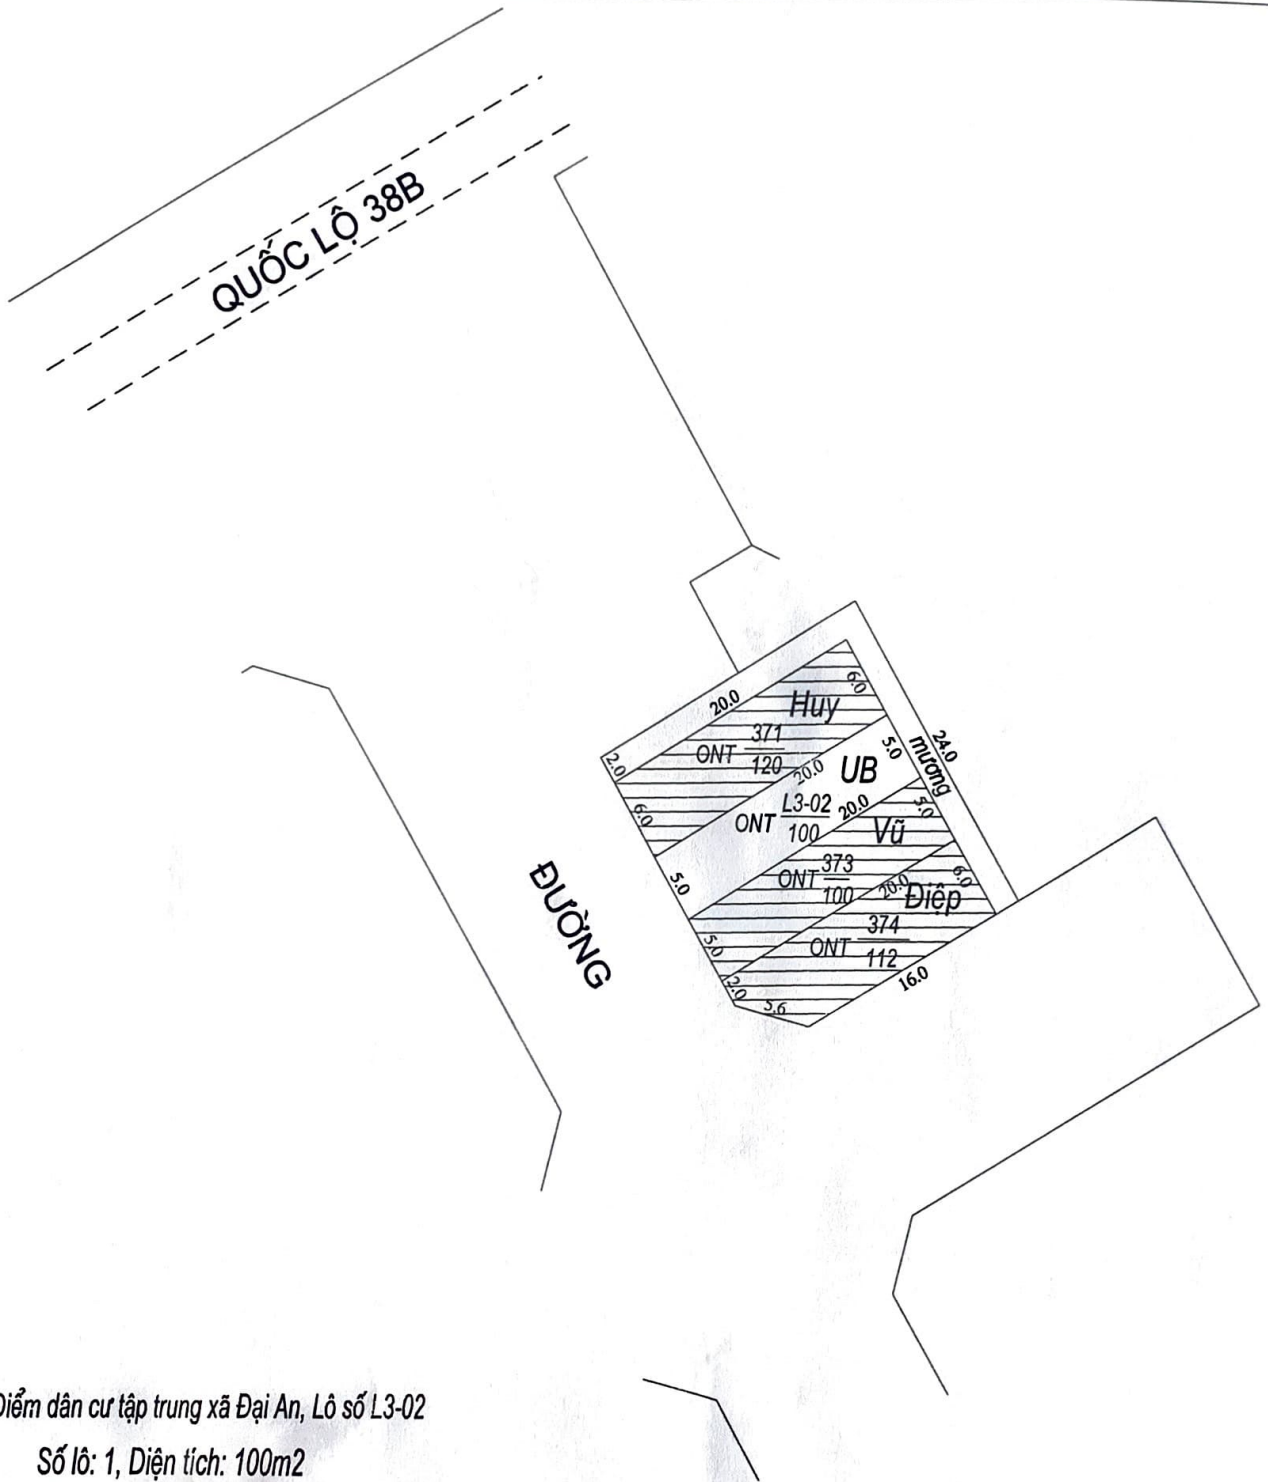

ĐIỂM DÂN CƯ TẬP TRUNG XÃ ĐẠI AN - HUYỆN VỤ BẢN
 QUY HOẠCH CHI TIẾT
TRÍCH BẢN ĐỒ QUY HOẠCH CHIA LÔ
 Tỷ lệ 1:500

Vị trí: Điểm dân cư tập trung xã Đại An, Lô số L3-02
 Số lô: 1, Diện tích: 100m²

ỦY BAN NHÂN DÂN HUYỆN VỤ BẢN	PHÒNG TN & MT HUYỆN VỤ BẢN	PHÒNG KINH TẾ VÀ HT HUYỆN VỤ BẢN	ỦY BAN NHÂN DÂN XÃ ĐẠI AN
KT. CHỦ TỊCH PHÓ CHỦ TỊCH Phạm Ngọc Chi	Q. TRƯỞNG PHÒNG Nguyễn Minh Thuận	TRƯỞNG PHÒNG HOÀNG VĂN XÚNG	CHỦ TỊCH PHÙNG QUỐC ĐỒNG