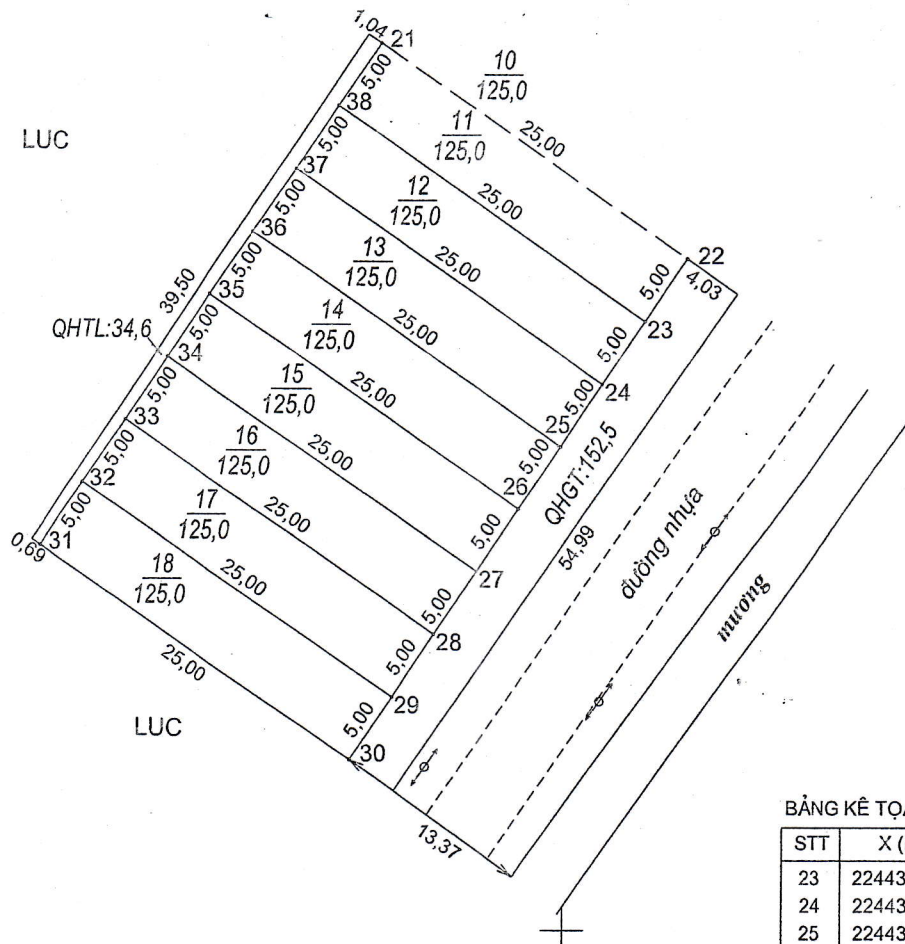

MẶT BẰNG QUY HOẠCH CHI TIẾT KHU ĐẤU GIÁ QUYỀN SỬ DỤNG ĐẤT CHO NHÂN DÂN LÀM NHÀ Ở
 TẠI XÓM 9 - XÃ HỒNG THUẬN THUỘC TỜ BẢN ĐỒ SỐ: 23; THỬA ĐẤT SỐ: 247
 (BĐDC XÃ HỒNG THUẬN LẬP NĂM 1992, CHÍNH LÝ 2023)
 TỶ LỆ 1:500

BẢNG KÊ TỌA ĐỘ VN2000

STT	X (m)	Y (m)
23	2244340.09	602655.40
24	2244335.96	602652.58
25	2244331.84	602649.76
26	2244327.71	602646.93
27	2244323.58	602644.11
28	2244319.45	602641.29
29	2244315.33	602638.47
30	2244311.20	602635.65
31	2244325.31	602615.01
32	2244329.44	602617.83
33	2244333.56	602620.66
34	2244337.69	602623.48
35	2244341.82	602626.30
36	2244345.95	602629.12
37	2244350.07	602631.95
38	2244354.20	602634.77

BẢNG TỔNG HỢP DIỆN TÍCH KHU ĐO

Tổng DT(m ²)	Trong đó:		
	QH Đất ở	QH Đất GT	QH Đất TL
2437,1	2250,0	152,5	34,6

UBND XÃ HỒNG THUẬN PHÒNG TN & MT PHÒNG KINH TẾ HẠ TẦNG UBND HUYỆN GIAO THỦY
 Giao Thủy, Ngày ... tháng ... năm 20.. Giao Thủy, Ngày ... tháng ... năm 20.. Giao Thủy, Ngày ... tháng ... năm 20.. Giao Thủy, Ngày ... tháng ... năm 20..