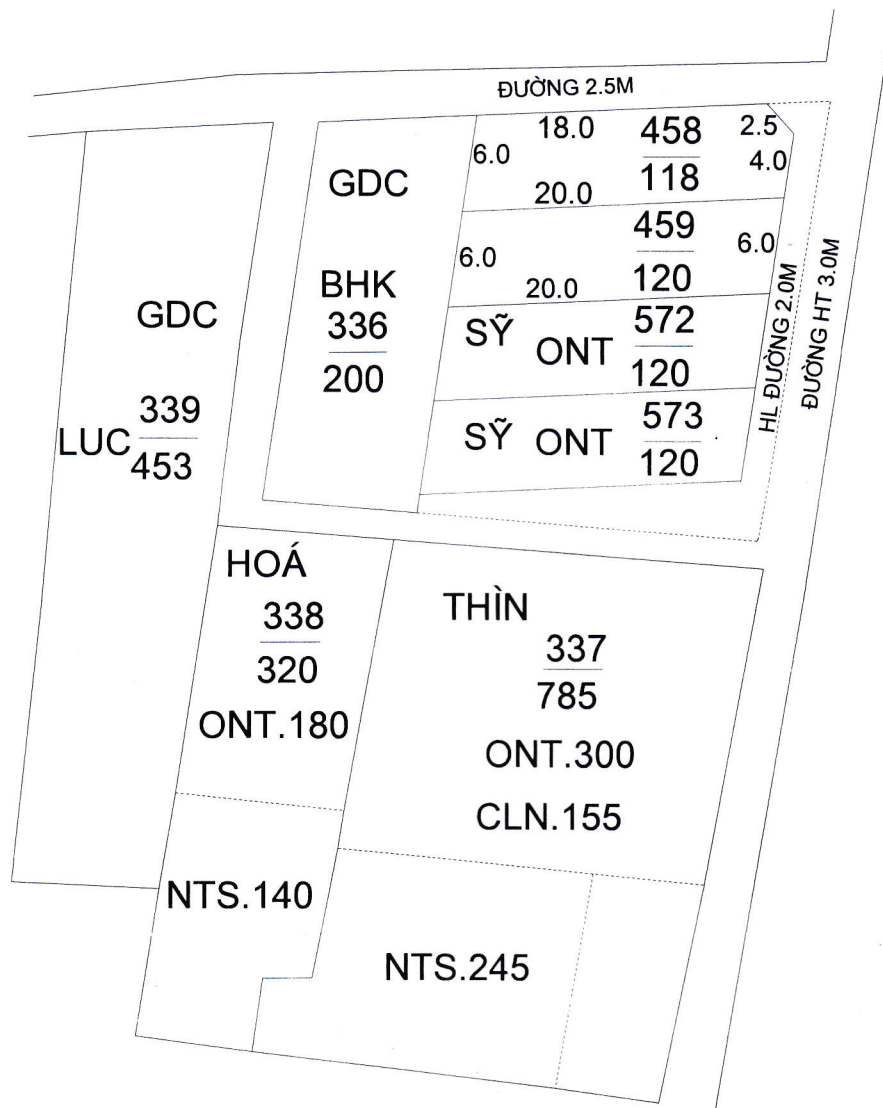

MẶT BẰNG QUY HOẠCH CHI TIẾT KHU DÂN CƯ

XÃ HẢI TÂY - HUYỆN HẢI HẬU - TỈNH NAM ĐỊNH

ĐIỂM QUY HOẠCH SỐ: 04

TỜ BẢN ĐỒ SỐ: 02

TỶ LỆ 1/500

TM. ỦY BAN NHÂN DÂN
XÃ HẢI TÂY

PHÒNG KINH TẾ HẠ TẦNG

PHÒNG TÀI NGUYÊN VÀ MT

TM. ỦY BAN NHÂN DÂN HUYỆN

CHỦ TỊCH
NGUYỄN ĐỨC KIỀU

PHÓ TRƯỞNG PHÒNG
VŨ TRUNG THÀNH

PHÓ TRƯỞNG PHÒNG
TRẦN VĂN HOÀNG

K/T CHỦ TỊCH
PHÓ CHỦ TỊCH

Vũ Văn Kỳ