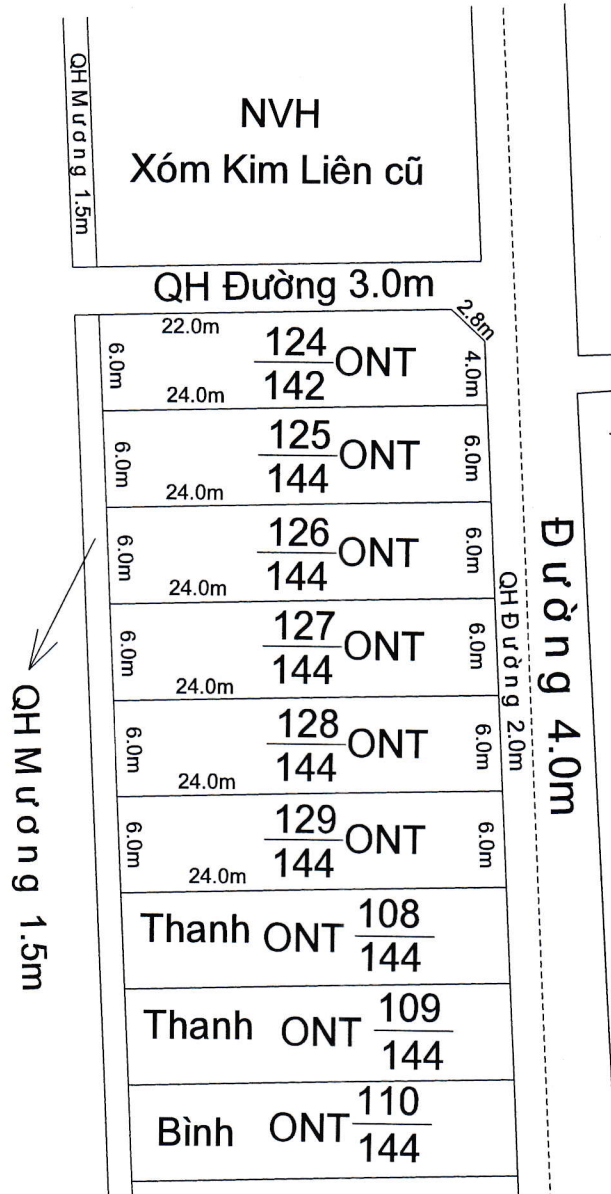

MẶT BẰNG QUY HOẠCH CHI TIẾT KHU DÂN CƯ

XÃ HẢI XUÂN - HUYỆN HẢI HẬU - TỈNH NAM ĐỊNH

Điểm quy hoạch số:

Tờ bản đồ số: 09, Thửa số 09, 10

Tỷ lệ 1/500

TM. ỦY BAN NHÂN DÂN XÃ	PHÒNG KINH TẾ - HẠ TẦNG	PHÒNG TÀI NGUYÊN & MT	TM. ỦY BAN NHÂN DÂN HUYỆN
<p style="text-align: center;">CHỦ TỊCH</p>  <p style="text-align: center;">Hoang Minh Giang</p>	 <p style="text-align: center;">PHÒNG KINH TẾ VÀ HẠ TẦNG</p> <p style="text-align: center;">PHÓ TRƯỞNG PHÒNG VŨ TRUNG THÀNH</p>	 <p style="text-align: center;">PHÒNG TÀI NGUYÊN VÀ MÔI TRƯỜNG</p> <p style="text-align: center;">PHÓ TRƯỞNG PHÒNG TRẦN VĂN HOÀNG</p>	 <p style="text-align: center;">CHỦ TỊCH PHÓ CHỦ TỊCH</p> <p style="text-align: center;">Vũ Văn Kỳ</p>