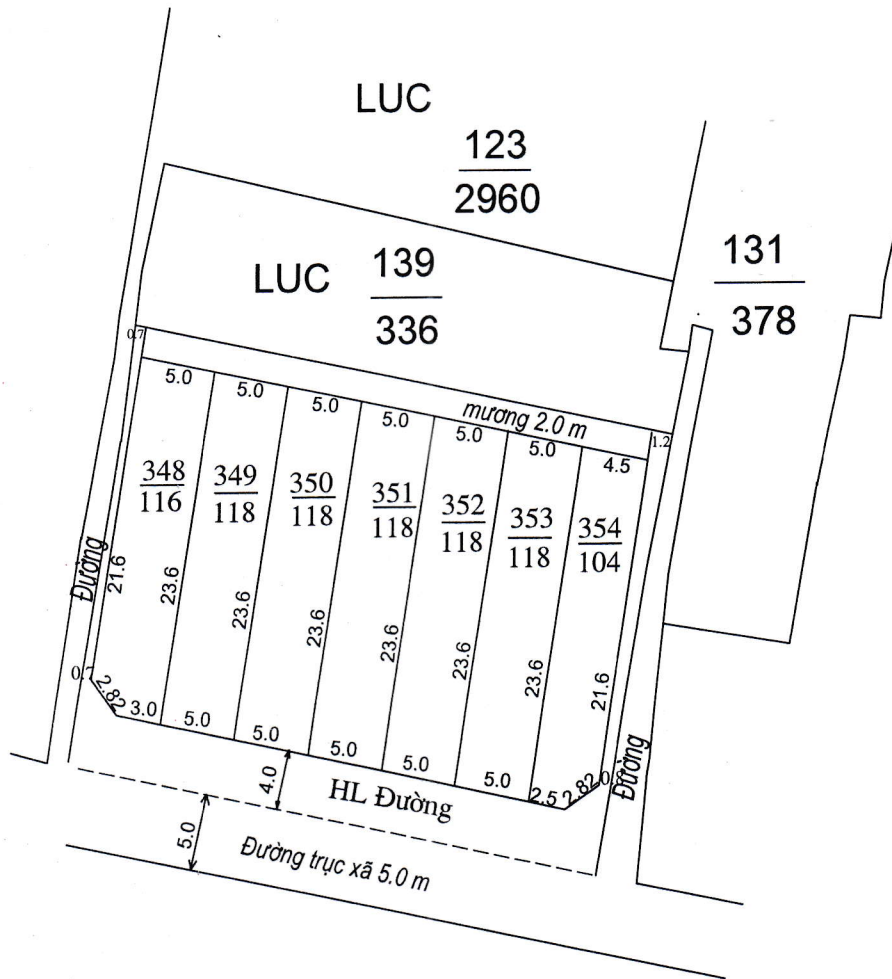

MẶT BẰNG QUY HOẠCH CHI TIẾT KHU DÂN CƯ

XÃ HẢI TRUNG - HUYỆN HẢI HẬU - TỈNH NAM ĐỊNH

Điểm quy hoạch số:
(Tờ bản đồ số 9, thửa : 139)
Tỷ lệ 1/500

TM.ỦY BAN NHÂN DÂN XÃ PHÒNG KINH TẾ & HẠ TẦNG PHÒNG TÀI NGUYÊN & MT TM.ỦY BAN NHÂN DÂN HUYỆN

CHỦ TỊCH
NGUYỄN NGỌC TOÀN

PHÓ TRƯỞNG PHÒNG
MŨ TRUNG THÀNH

PHÓ TRƯỞNG PHÒNG
TRẦN VĂN HOÀNG

K/T CHỦ TỊCH
PHÓ CHỦ TỊCH

Vũ Văn Kỳ