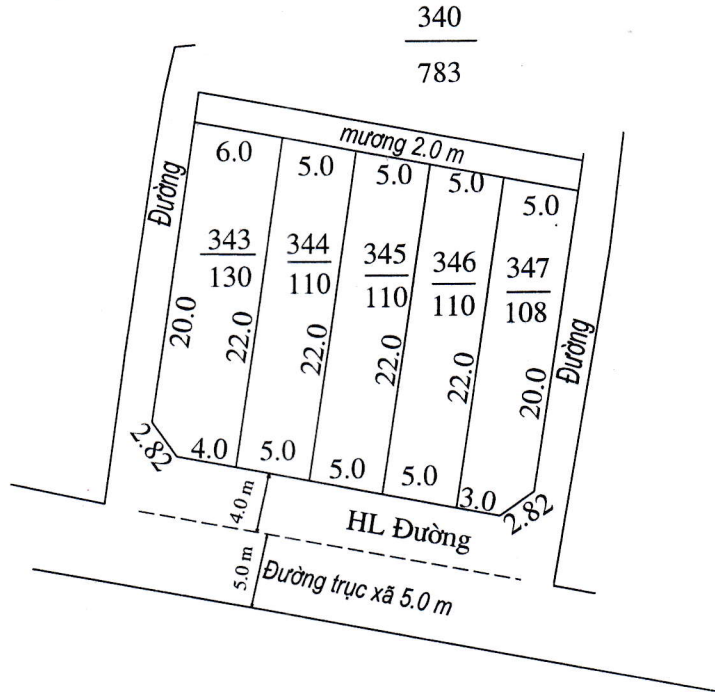

MẶT BẰNG QUY HOẠCH CHI TIẾT KHU DÂN CƯ

XÃ HẢI TRUNG - HUYỆN HẢI HẬU - TỈNH NAM ĐỊNH

Điểm quy hoạch số:
(Tờ bản đồ số 9, thửa : 138)
Tỷ lệ 1/500

| | | | |
|-----------------------|-------------------------|-----------------------|--------------------------|
| TM.ỦY BAN NHÂN DÂN XÃ | PHÒNG KINH TẾ & HẠ TẦNG | PHÒNG TÀI NGUYÊN & MT | TM.ỦY BAN NHÂN DÂN HUYỆN |
|-----------------------|-------------------------|-----------------------|--------------------------|

CHỦ TỊCH
NGUYỄN NGỌC TOÀN

PHÓ TRƯỞNG PHÒNG
VŨ TRUNG THÀNH

PHÓ TRƯỞNG PHÒNG
TRẦN VĂN HOÀNG

K/T CHỦ TỊCH
PHÓ CHỦ TỊCH

Vũ Văn Kỳ