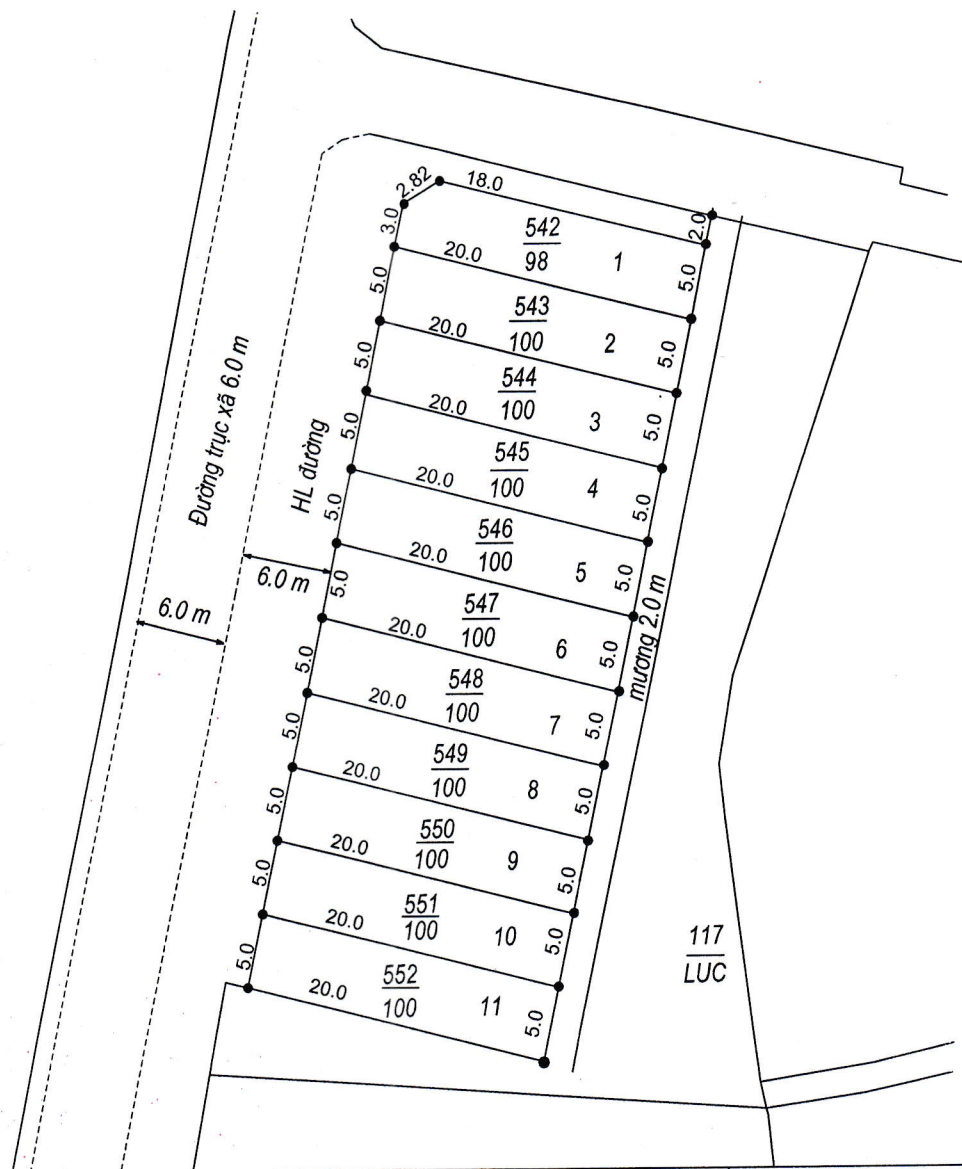

MẶT BẰNG QUY HOẠCH CHI TIẾT KHU DÂN CƯ

XÃ HẢI TRUNG - HUYỆN HẢI HẬU - TỈNH NAM ĐỊNH

Điểm quy hoạch số: 20
(Tờ bản đồ số 18, thửa : 117)
Tỷ lệ 1/500

TM.ỦY BAN NHÂN DÂN XÃ PHÒNG KINH TẾ & HẠ TẦNG PHÒNG TÀI NGUYÊN & MT TM.ỦY BAN NHÂN DÂN HUYỆN

CHỦ TỊCH
NGUYỄN NGỌC TOÀN

PHÓ TRƯỞNG PHÒNG
VŨ TRUNG THÀNH

PHÓ TRƯỞNG PHÒNG
TRẦN VĂN HOÀNG

K/T CHỦ TỊCH
PHÓ CHỦ TỊCH

Vũ Văn Kỳ