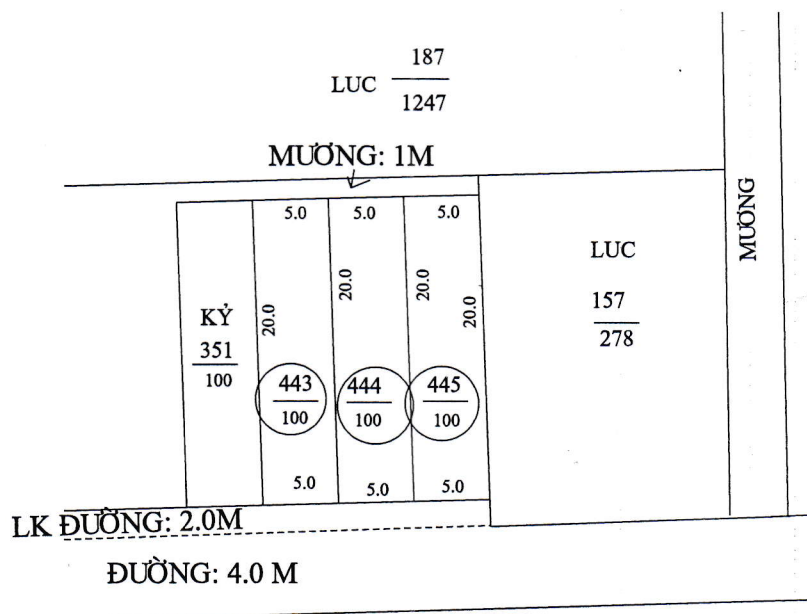

# MẶT BẰNG QUY HOẠCH CHI TIẾT KHU DÂN CƯ

Xã Hải Tân - huyện Hải Hậu - tỉnh Nam Định

Tờ bản đồ số 1, Thửa số 157

(Tỷ lệ 1/500)

↑  
B

TM UBND XÃ HẢI TÂN  
CHỦ TỊCH

PHÒNG TÀI NGUYÊN &  
MT

PHÒNG KINH TẾ -  
HẠ TẦNG

TM. UBND HUYỆN

Mai Quang Hưng

PHÓ TRƯỞNG PHÒNG  
LÂM THỊ HƯƠNG

PHÓ TRƯỞNG PHÒNG  
VŨ TRUNG THÀNH