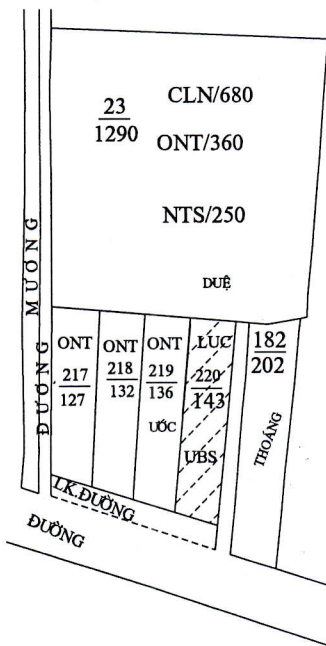

TRÍCH LỤC BẢN ĐỒ ĐỊA CHÍNH
Xã Hải Tân, huyện Hải Hậu, tỉnh Nam Định.
Bản đồ thành lập năm 1991, Chính lý năm 2023
(Tờ bản đồ địa chính số 4 , Thửa số 220)
Tỷ lệ 1/1000

Ngày tháng năm 2024
CHI NHÁNH VĂN PHÒNG ĐĂNG
KÝ ĐẤT ĐAI