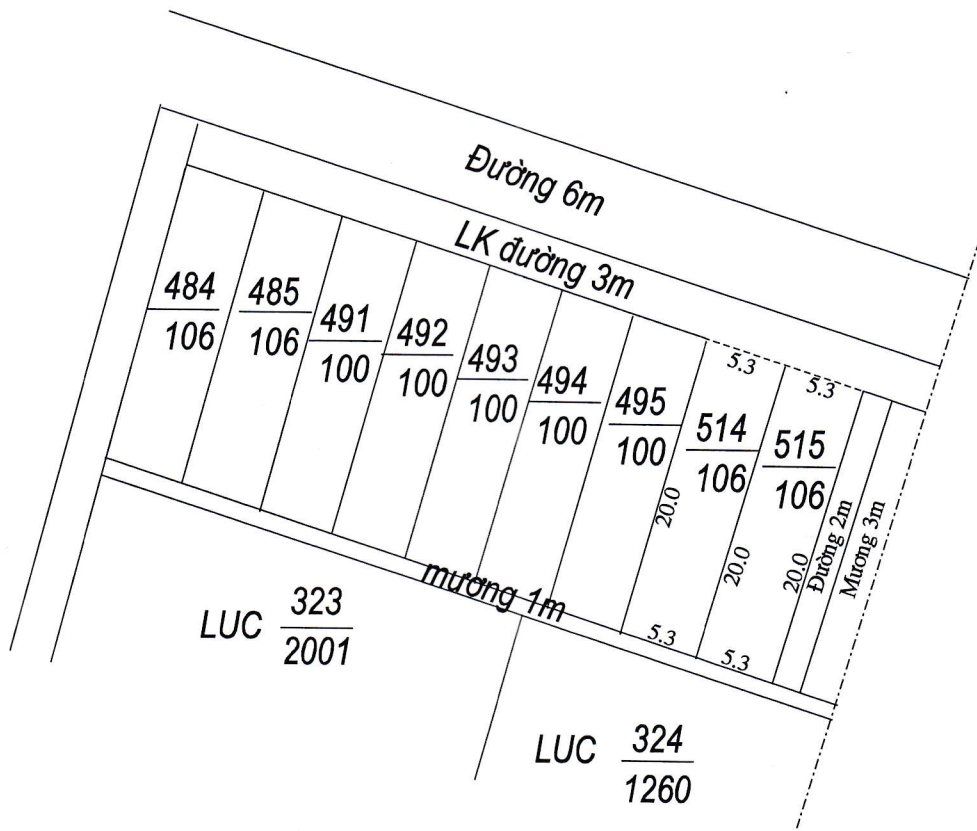

MẶT BẰNG QUY HOẠCH CHI TIẾT KHU DÂN CƯ

Xã Hải Long - Huyện Hải Hậu - tỉnh Nam Định

TỶ LỆ 1/500

Tờ bản đồ số 06 - Thửa số 389

T.M UBND XÃ	PHÒNG KINH TẾ - HẠ TẦNG	PHÒNG TÀI NGUYÊN & MT	T.M UBND HUYỆN
 	 	 	 
CHỦ TỊCH NGUYỄN VĂN ANH	PHÓ TRƯỞNG PHÒNG VŨ TRUNG THÀNH	PHÓ TRƯỞNG PHÒNG LÂM THI HƯƠNG	K/T CHỦ TỊCH PHÓ CHỦ TỊCH Vũ Văn Kỳ