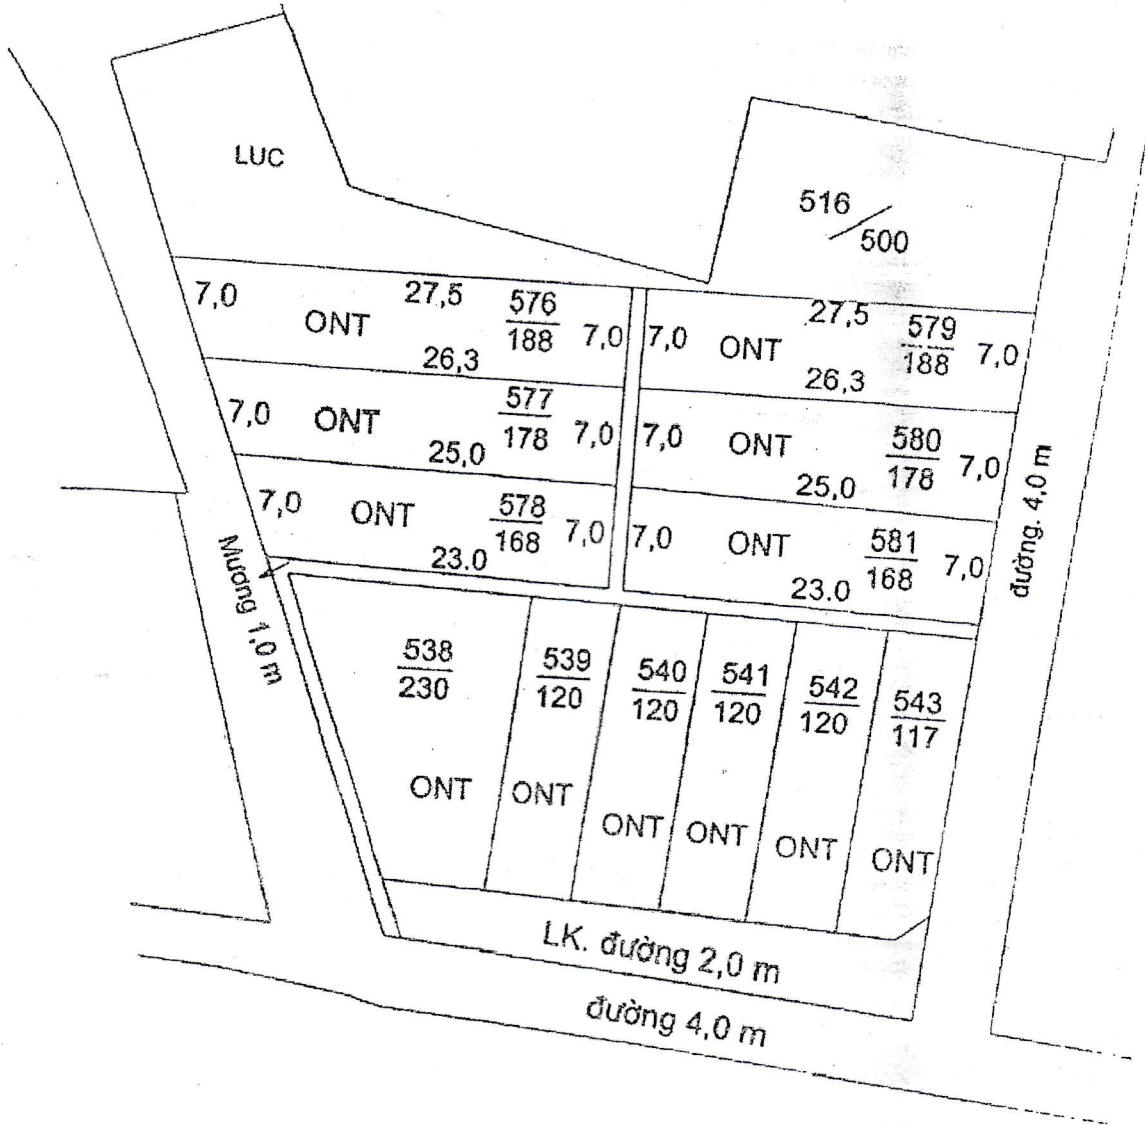

MẶT BẰNG QUY HOẠCH CHI TIẾT KHU DÂN CƯ

XÃ HẢI HƯNG - HUYỆN HẢI HẬU - TỈNH NAM ĐỊNH

Tỷ lệ 1/500

Điểm quy hoạch số 1

Tờ bản đồ số 1

B

TM. UBND XÃ	PHÒNG KTẾ - HẠ TẦNG	PHÒNG TN&MT	TM. UBND HUYỆN
 CHỦ TỊCH Lương Văn Hiến	 PHÓ TRƯỞNG PHÒNG VŨ TRUNG THÀNH	 PHÓ TRƯỞNG PHÒNG TRẦN VĂN HOÀNG	 K/T CHỦ TỊCH PHÓ CHỦ TỊCH Vũ Văn Kỳ