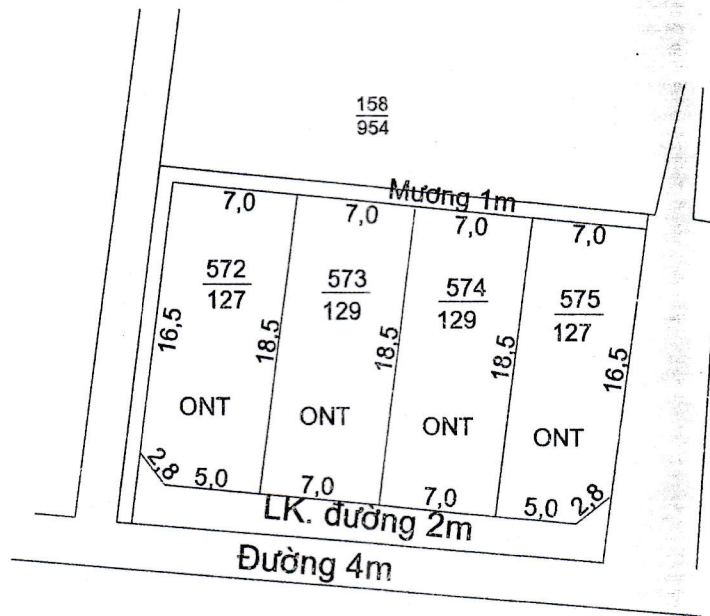

MẶT BẰNG QUY HOẠCH CHI TIẾT KHU DÂN CƯ

XÃ HẢI HƯNG - HUYỆN HẢI HẬU - TỈNH NAM ĐỊNH

Tỷ lệ 1/500

Điểm quy hoạch số 1

Tờ bản đồ số 1

TM. UBND XÃ	PHÒNG KTẾ - HẠ TẦNG	PHÒNG TN&MT	TM. UBND HUYỆN
 CHỦ TỊCH Lương Văn Hiến	 PHÒNG KINH TẾ VÀ HẠ TẦNG PHÓ TRƯỞNG PHÒNG Vũ Trung Thành	 PHÓ TRƯỞNG PHÒNG TRẦN VĂN HOÀNG	 K/T CHỦ TỊCH PHÓ CHỦ TỊCH Vũ Văn Kỳ