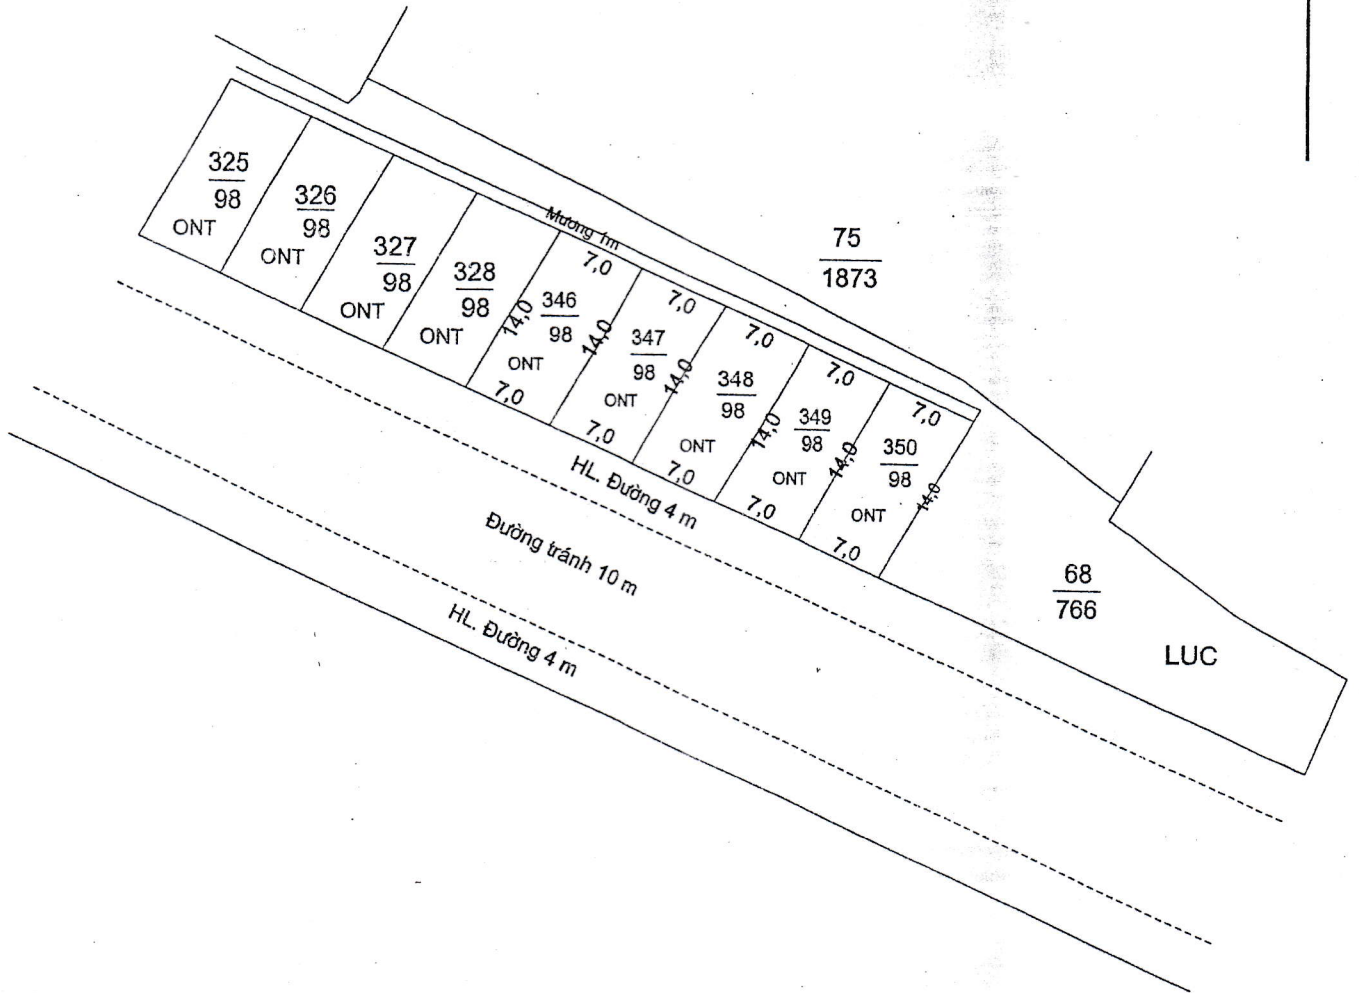

MẶT BẰNG QUY HOẠCH CHI TIẾT KHU DÂN CƯ

XÃ HẢI HƯNG - HUYỆN HẢI HẬU - TỈNH NAM ĐỊNH

Tỷ lệ 1/500

Điểm quy hoạch số 1

Tờ bản đồ số 1

TM. UBND XÃ	PHÒNG KT&E - HẠ TẦNG	PHÒNG TN&MT	TM. UBND HUYỆN
<p>CHỦ TỊCH Lương Văn Hiến</p>	<p>PHÓ TRƯỞNG PHÒNG VŨ TRUNG THÀNH</p>	<p>PHÓ TRƯỞNG PHÒNG TRẦN VĂN HOÀNG</p>	<p>K/T CHỦ TỊCH PHÓ CHỦ TỊCH Vũ Văn Kỳ</p>