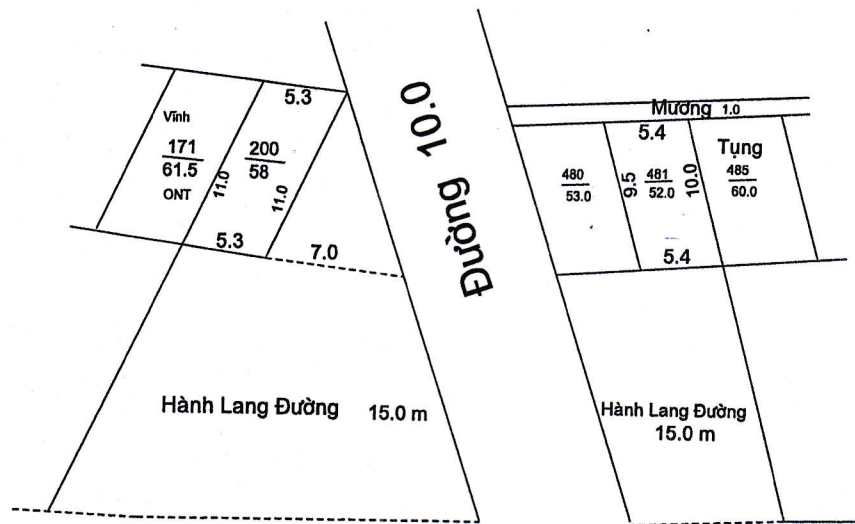

MẶT BẰNG QUY HOẠCH CHI TIẾT KHU DÂN CƯ

XÃ HẢI HÀ - HUYỆN HẢI HẬU - TỈNH NAM ĐỊNH

Tỷ lệ 1/500

Điểm quy hoạch số:.....

Tờ bản đồ số: 13+ 14, thửa số: 41,121

Quốc Lộ 37 B

| | | | |
|--|--|--|---|
| TM. ỦY BAN NHÂN DÂN XÃ | PHÒNG KINH TẾ - HẠ TẦNG | PHÒNG TÀI NGUYÊN & MT | TM. ỦY BAN NHÂN DÂN HUYỆN |
|  CHỦ TỊCH NGUYỄN VĂN VĨNH |  PHÓ TRƯỞNG PHÒNG VŨ TRUNG THÀNH |  PHÓ TRƯỞNG PHÒNG LÂM THỊ HƯƠNG |  K/T CHỦ TỊCH PHÓ CHỦ TỊCH Vũ Văn Kỳ |